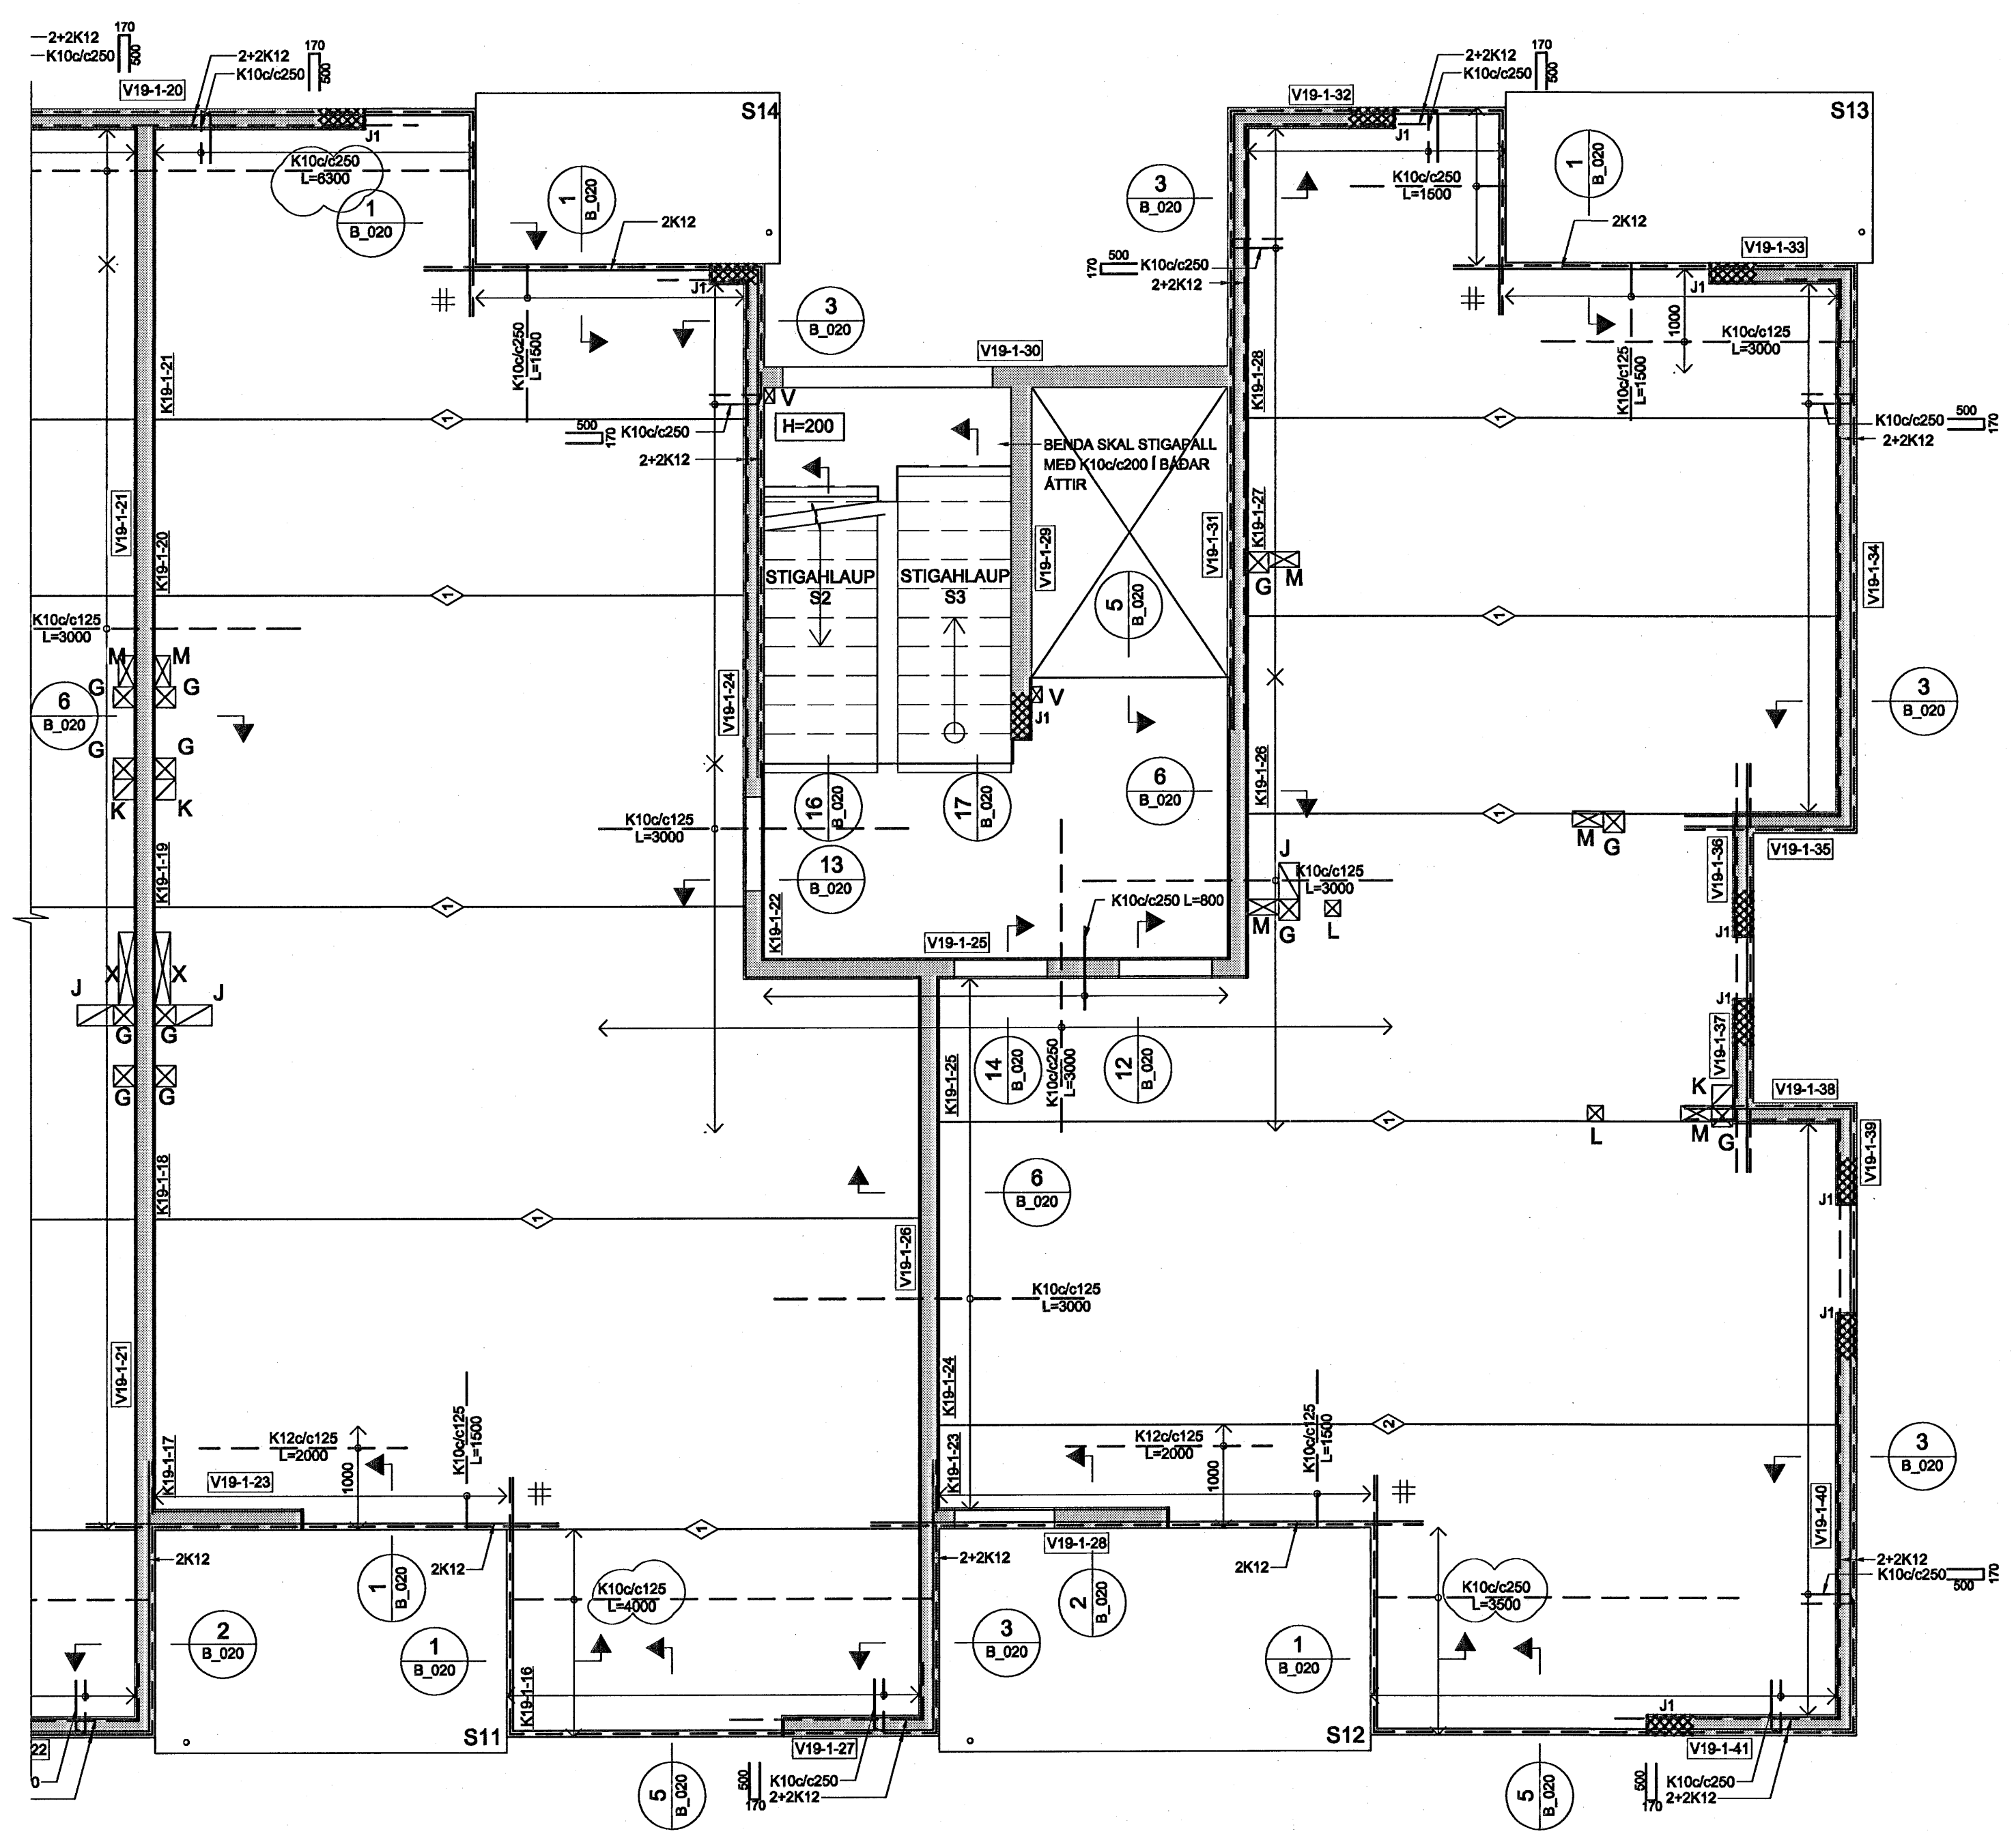

HÚS 19a - PLATA YFIR 1. HÆÐ - 1:50

ÁRITUN SAMRÆMINGARHÖNDLADAR  
 KL 110457-2789

SKÝRINGAR:

- ÖLL MÁL ERU Í MILLIMETUR, ALLIR KÓTAR ERU Í METURUM
- ALLA VEGGI SKAL BENDA MED K100/c250 LÓDRÉTT OG K100/c150 LÁRÉTT NEMA ANNAD SÉ Sérstaklega tilgreint - sjá almenn snið fyrir
- VEGGBENDINGU Í KRINGUM OP OG Á SAMSKYTTUM
- ÞAR SEM PLÖTUBENDING ER SÝND Í KRINGUM OP, SVALIR O.P.H SKAL JÁRN ÁVALT GANGA SKEYTLENGD FRAM YFIR, NEMA ANNAD SÉ TILGREINT.
- ÞAR SEM PLÖTUBENDING ER SÝND YFIR VEGGJUM SKAL HÚN ALMENNT VERA MÍÐJUSÉTT YFIR VEGG NEMA ANNAD SÉ TILGREINT.
- Í KRINGUM GÖT Í PLÖTUM SKAL ALMENNT EKKI SKERÐA JÁRNABENDINGU, ÞJAPPA SKAL JÁRNUM SAMAN Í KRINGUM GÖT (LEYFILEGT AD STÆKKA ÞVERMÁL Á JÁRNUM T.D. 1K16 JAFNGILDIR 2,5 K10)
- ALMENNT ERU ALDAR PLÖTUR 285mm KÚLPLÖTU Í BRÚÐUM OG 455mm KÚLPLÖTUR YFIR BILAGEYMSLU NEMA ANNAD SÉ Sérstaklega tilgreint
- ALLAR SVALIR ERU FORSTEYPTAR