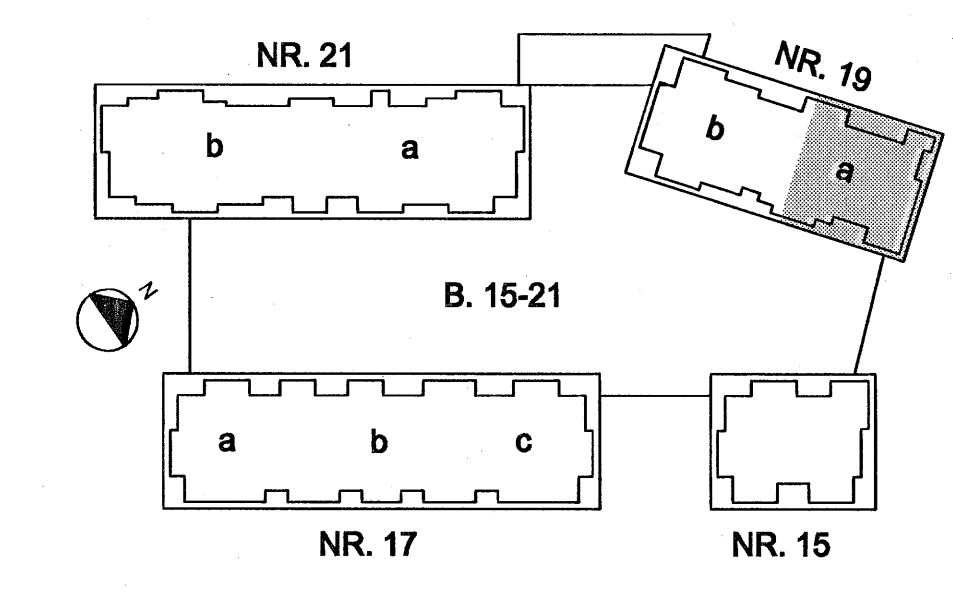

1004-PLATA YFIR 1.HÆÐ(B19a)_310

DR. DAGS: BREYTRING

DR. DAGS: 18.01.2006

HANNAÐI/TEKNI: HEGG

VERKNR.: 05104

YFIRFARIR: JÓ

SAMBYKKI: *Almus*

KENNTALA: 130657-4439

TEKNI NR.: B(19a)_310

BR.: A

1004-2006 JÁRNUM BREYTT HE HE

DR. DAGS: BREYTRING HE HE

DR. DAGS: 18.01.2006 REINN TEKNI

NORÐURBAKKI 19b

E

PLATA YFIR 1.HÆÐ

GRUNNMYND

MKV: 150

DAGS: 18.01.2006

HANNAÐI/TEKNI: HEGG

VERKNR.: 05104

IAV

YFIRFARIR: JÓ

SAMBYKKI: *Almus*

KENNTALA: 130657-4439

TEKNI NR.: B(19a)_310

BR.: A

Conis

VERKFRÆÐI RÁÐGJÓF

Kennitala: 60105-1400

Lýngshóla 4, 110 Reykjavík

Sími: 517-3000

Vefur: www.conis.is