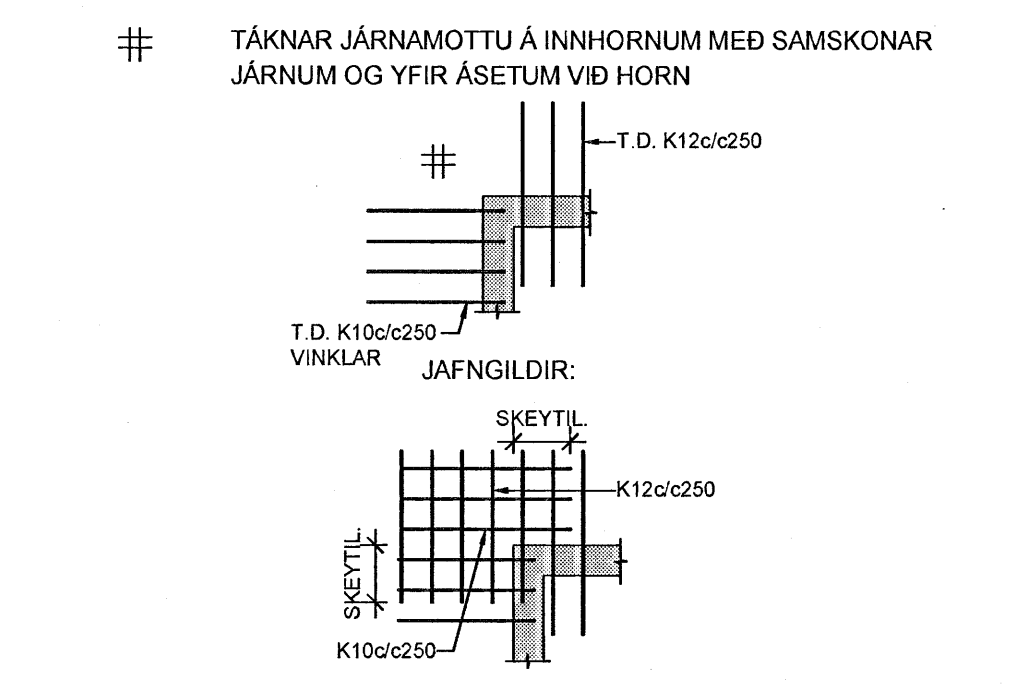

TÁKN:

- GAT Í VEGG EDA PLÖTU
- ÚRTAK Í EFRI BRÚN Á PLÖTU - DÝPT 200mm
- ÓSAMFELLDUR VEGGUR Á HÆÐINI YFIR OFAN
- SÉRMBENDING Í VEGGENDUM

SÉRMBENDING Í VEGGENDUM			
TÁKN	LÓDRÉTT JÁRN	LYKKJUR	KRÓKAR
J1	5+5 K12	K100/c75	c/c300
J2	5+5+2 K12	K100/c75	-

KRÓKAR ERU K8 JÁRN BEYGD:

- TÁKNAR SKEYTINGU Í NEDRI BRÚN Á MILLI KÚLULPATNA SJÁ TÖFLU
- K100/c250 L=1000
- K100/c125 L=1000
- K120/c125 L=1000
- BENDINGU Í EFRI BRÚN SKAL SKEYTA MED K100/c375 L=1000 NEMA ANNAD SÉ TILGREINT

TILVÍSANIR:

ALMENNAR SKÝRINGAR . . . . . SJÁ BL. NR. B(15-21)_001

18 APR. 2006
VPS

GÖT OG ÚRTÖK Í VEGGI OG PLÖTUR FYRIR HÚS 15 OG 19:

NR.	STÆRD	*HÆÐ	NR.	STÆRD	*HÆÐ
A	150x100	2760	N	150x400	
B	200x200	2500	O	150x850	
C	200x200	2510	P	150x500	
D	725x200	2660	Q	150x600	
E	300x300	2350	R	120x120	
F	300x200	2560	S	630x350	
G	200x200		T	430x350	
H	500x200	2660	U	150x100	1730
I	500x150		V	150x100	
J	350x200x200		X	150x700	
K	200x200x200		Z	300x600	
L	150x150				
M	150x300				

*HÆÐ = HÆÐ FRÁ STEYPUKÓTA Á NEDRI BRÚN GATS