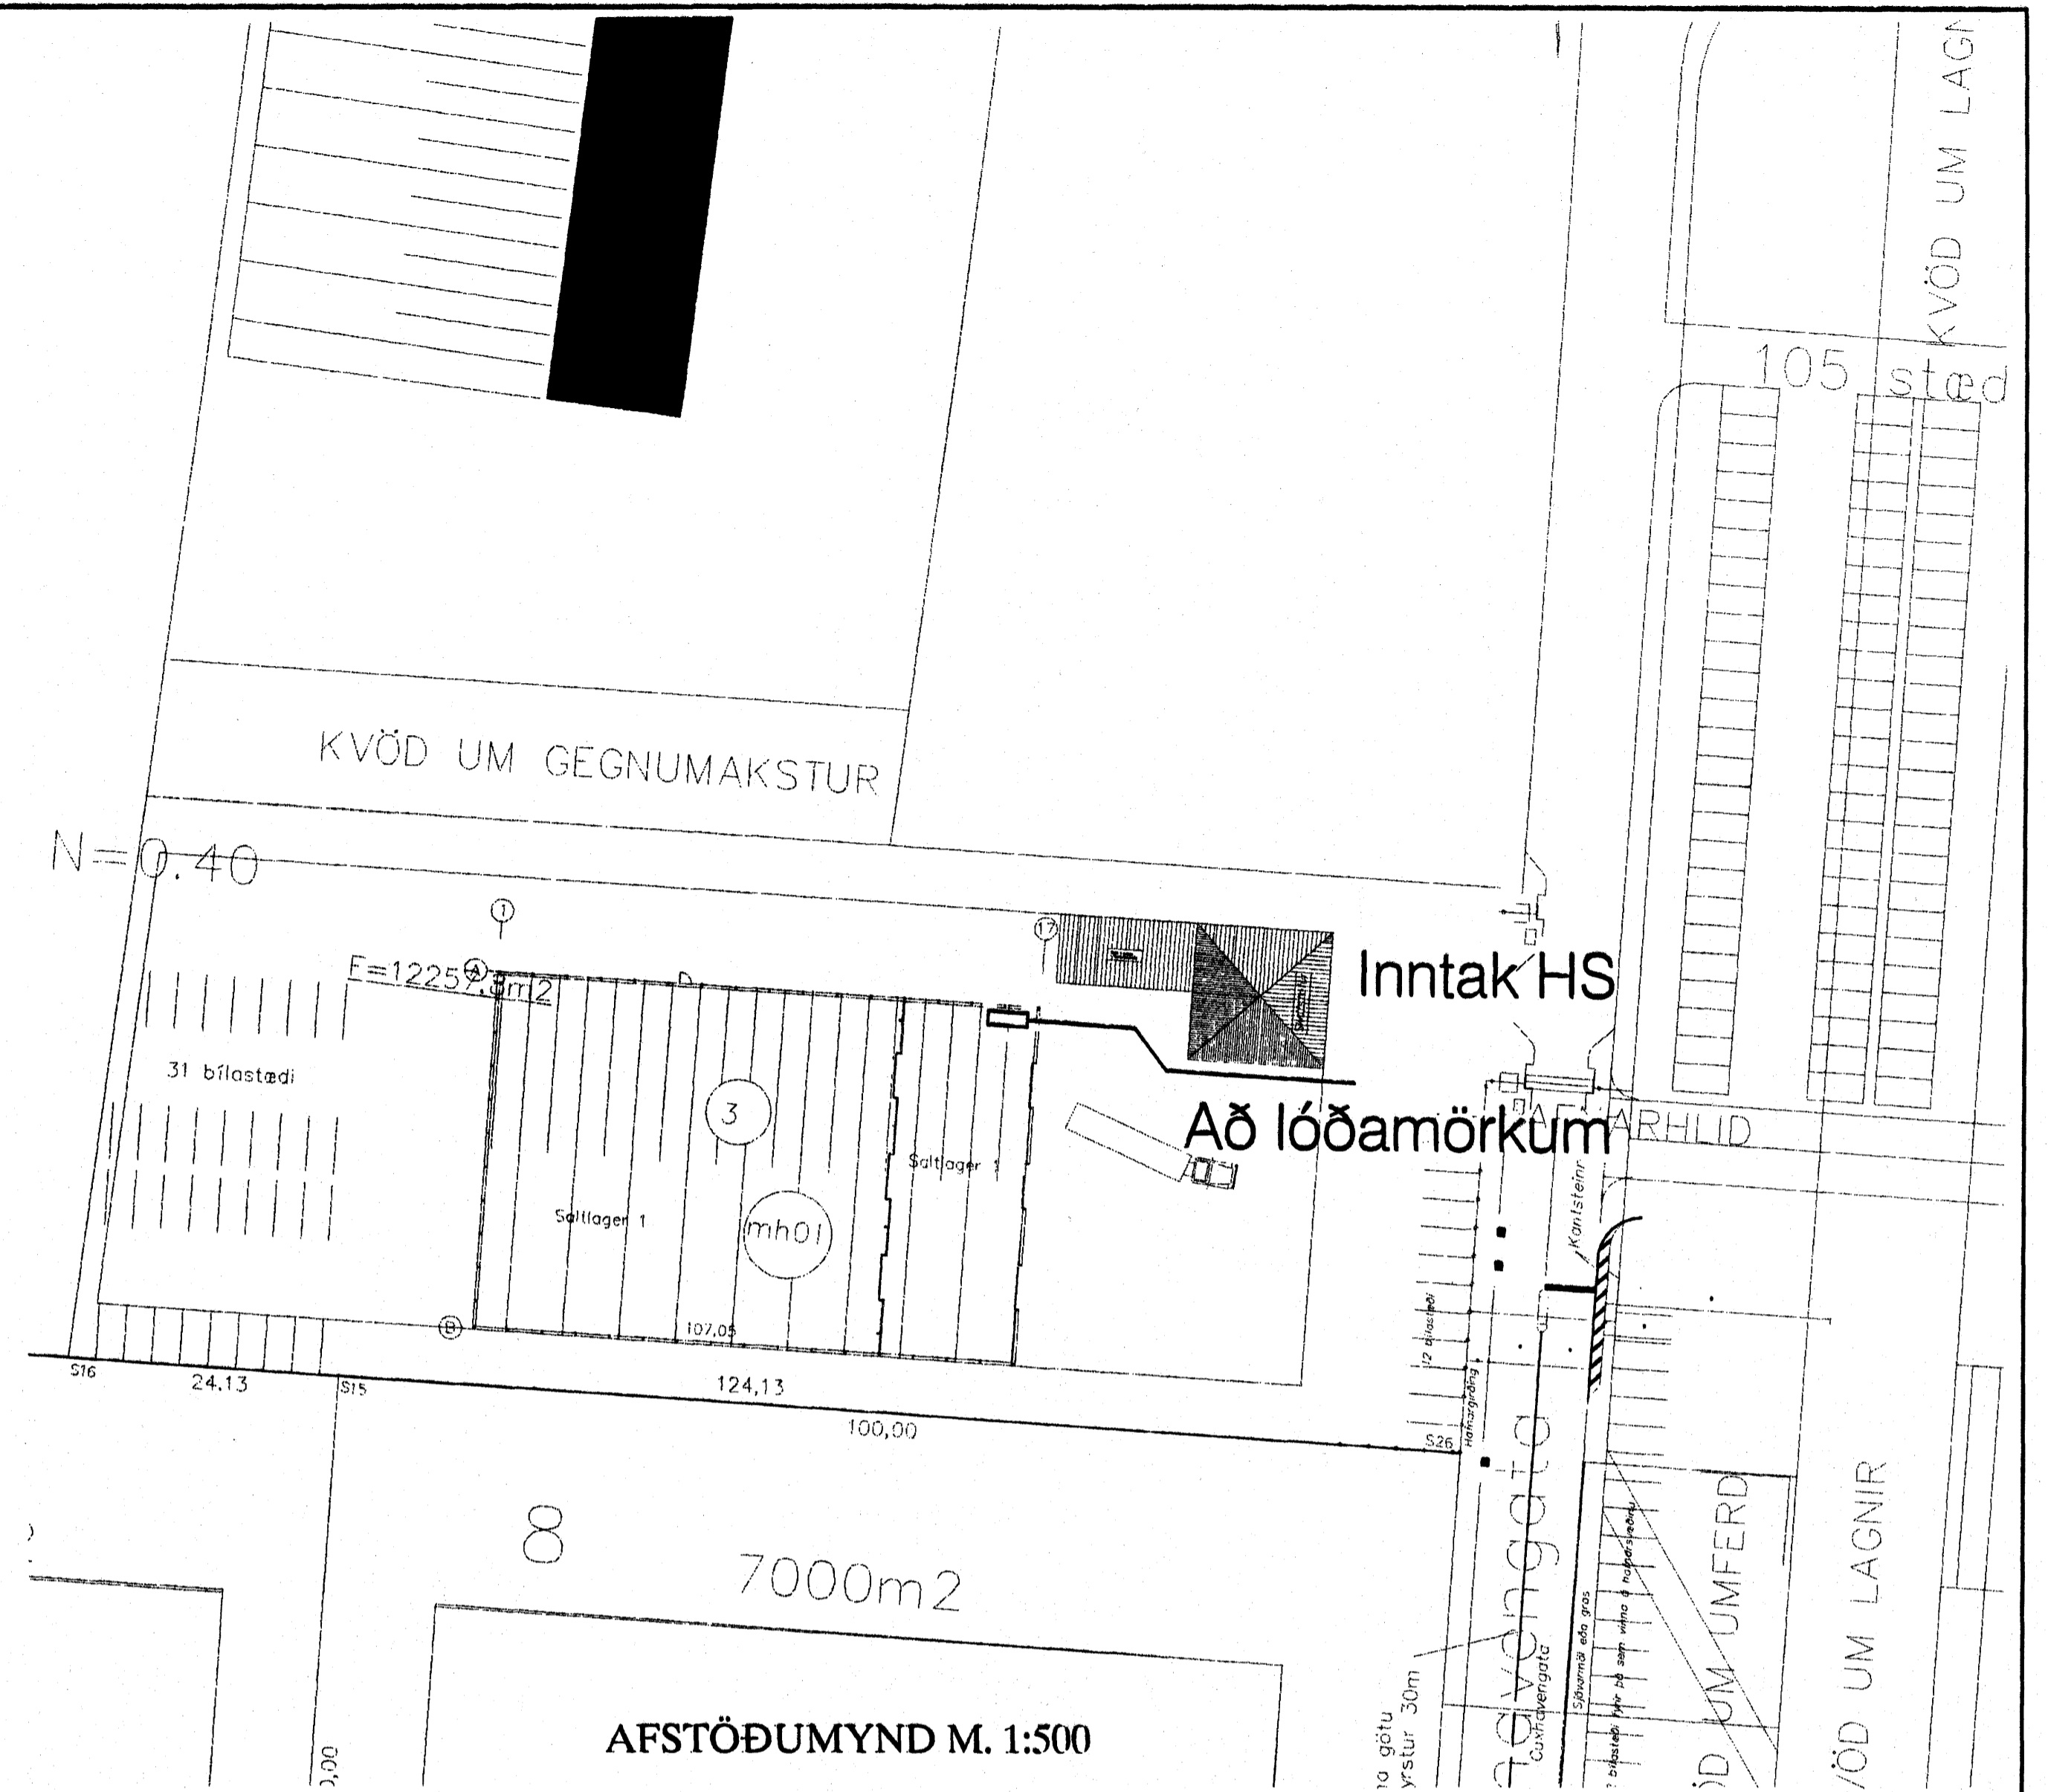

SNIÐ A-A Í INNTAK M 1:100

TAFLA 1250x1050

Samykkt þann
09 MAI 2006
VPS.

MAK:	1:100	HEITISKA:	I
SKEMTA NR:		TAK:	2
BYGGINGARFR.:		ÖL:	A
Λ	06-04-21	HEIMTAUGARTEIKNINGI	H.F.T. T.S.
ÞTÖ:	ÞAKK.	BYGGINGARFR.:	SAMYKKT
		BYGGINGARFR.:	KENNITALA
			220146-2439
CUXHAFENGATA 3 HAFNARFIRÐI		TERA s/ f	
AFSTAÐA, SNIÐ OG EINLÍNUMYND		RAFMAGNSVERKFRÆÐISTOFA	
		EDMUND BILLESSEN	
		TRAUSTRYEBNIBÖNDSSON	
		LAVÍNNAHJÓNSEN	
		SÍMÍ 5087208	
		SÍMÍ 5087208	