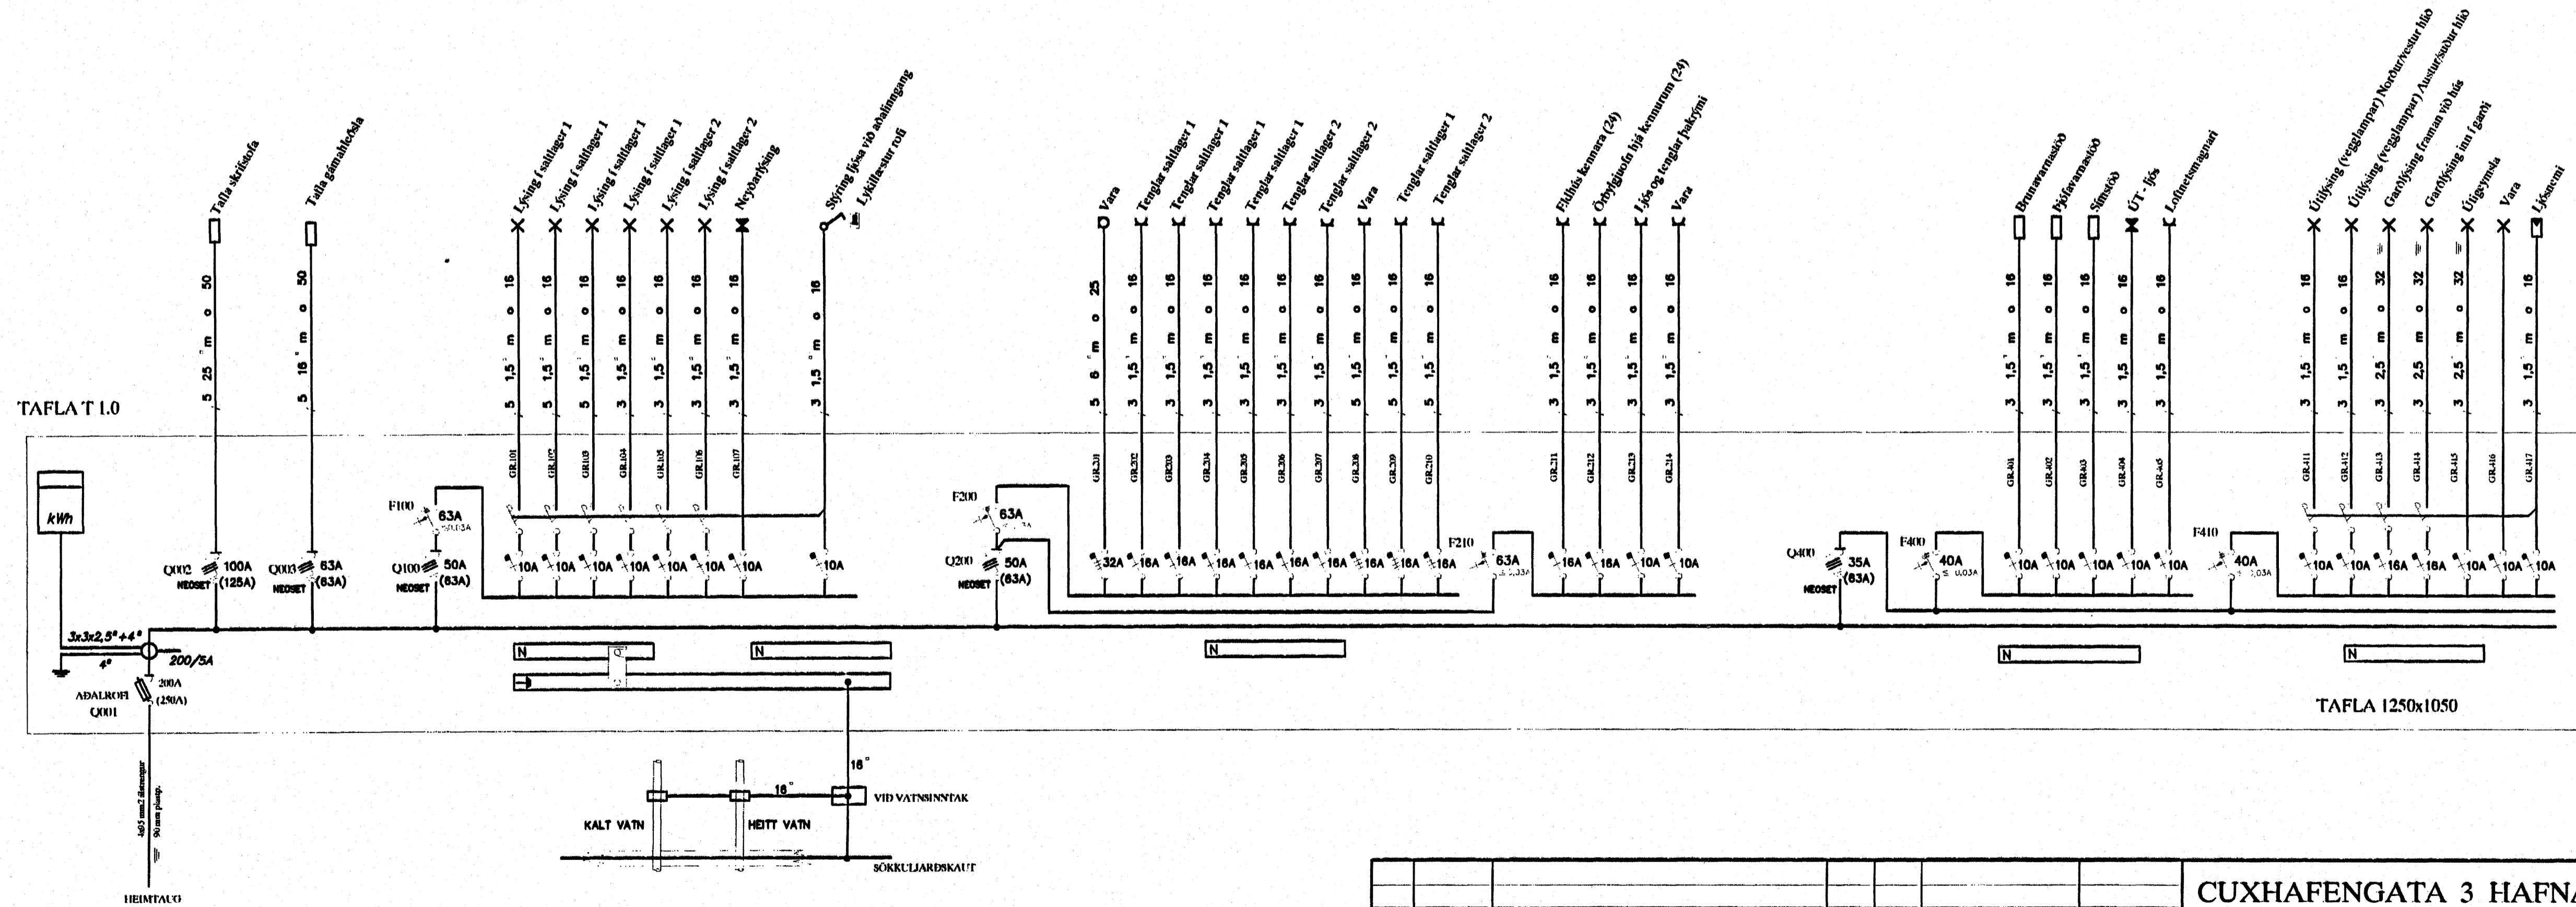

SNIÐ A-A Í INNTAK M 1:100

TAFLA 1250x1050

Samykkt þann
09 MAI 2006
VPS.

MAK:	1:100	HEITISKA:	I
SKEMTA NR:		TAK:	2
BYGGINGARFR.:		ÖL:	A
Λ	06-04-21	HEIMTAUGARTEIKNINGI	H.F.T. T.S.
ÞTÖ:	ÞAKK.	BYGGINGARFR.:	SAMYKKT
		BYGGINGARFR.:	KENNITALA
			220146-2439
CUXHAFENGATA 3 HAFNARFIRÐI		TERA s/ f	
AFSTAÐA, SNIÐ OG EINLÍNUMYND		RAFMAGNSVERKFRÆÐISTOFA	
		EDMUND BILLESSEN	
		TRAUSTRYEBNIBÖNDSSON	
		LAVÍNNAHJÓNSEN	
		SÍMÍ 5087208	
		SÍMÍ 5087208	