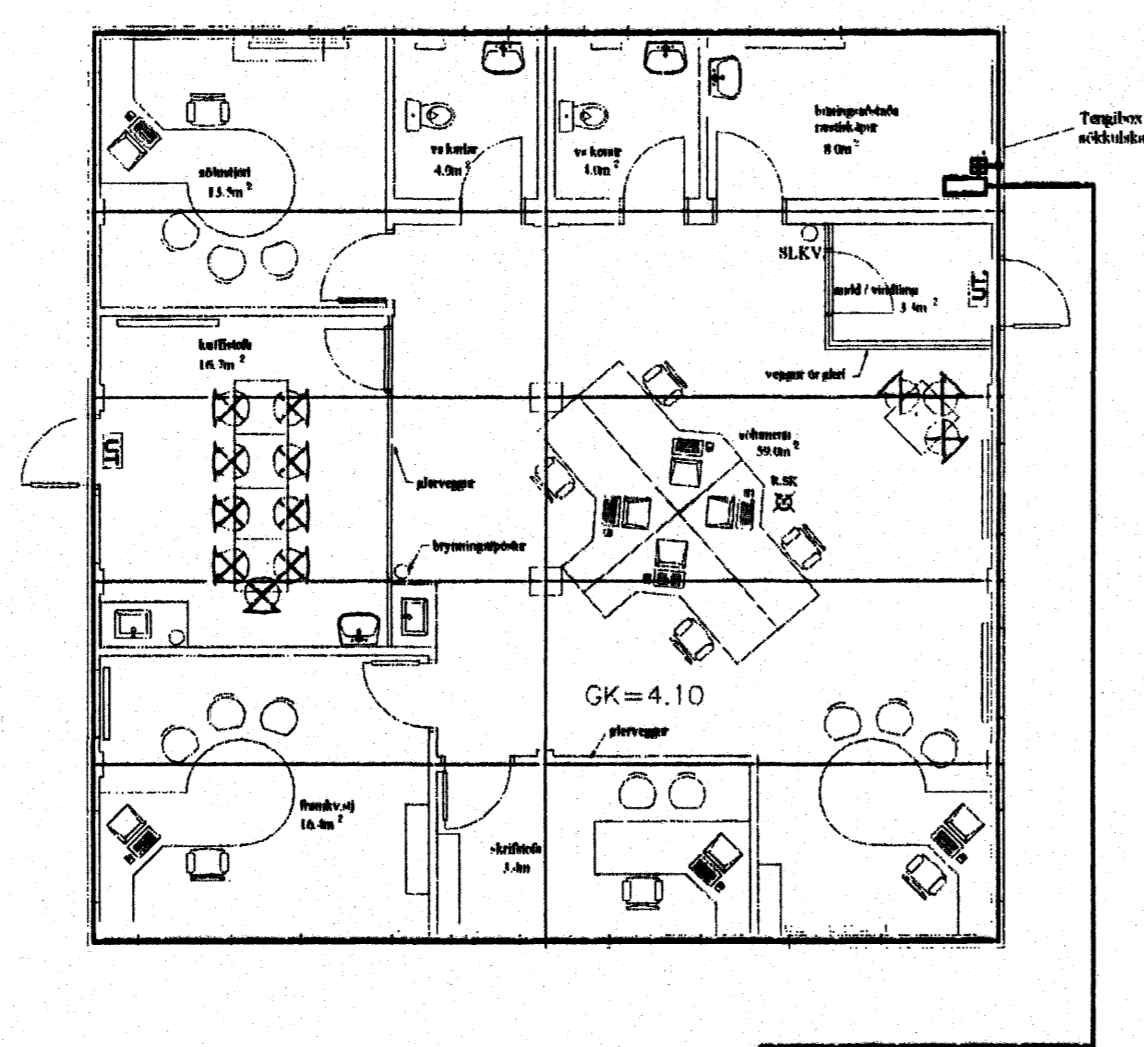

A

B

Sökkulskaut

TAFLA

Teglinn  
90mm+3x50mm Plást. AD LÓDAMÖRKUM

Saltlager 1  
1126.00m<sup>2</sup>  
GK=4.10

Saltlager 2  
379.10m<sup>2</sup>  
GK=4.10

Sökkulskaut