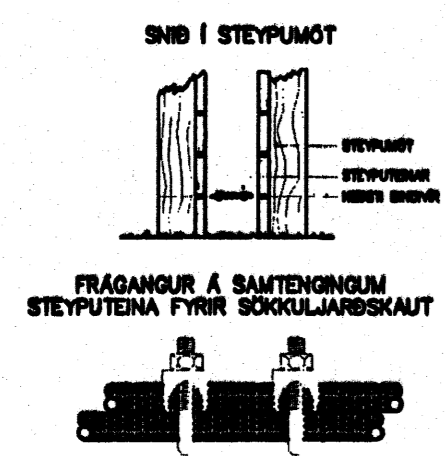

A

B

Sökkulskaut

TAFLA

Teglinn  
90mm+3x50mm Plást. AD LÓDAMÖRKUM

Saltlager 1  
1126.00m<sup>2</sup>  
GK=4.10

Saltlager 2  
379.10m<sup>2</sup>  
GK=4.10

Sökkulskaut