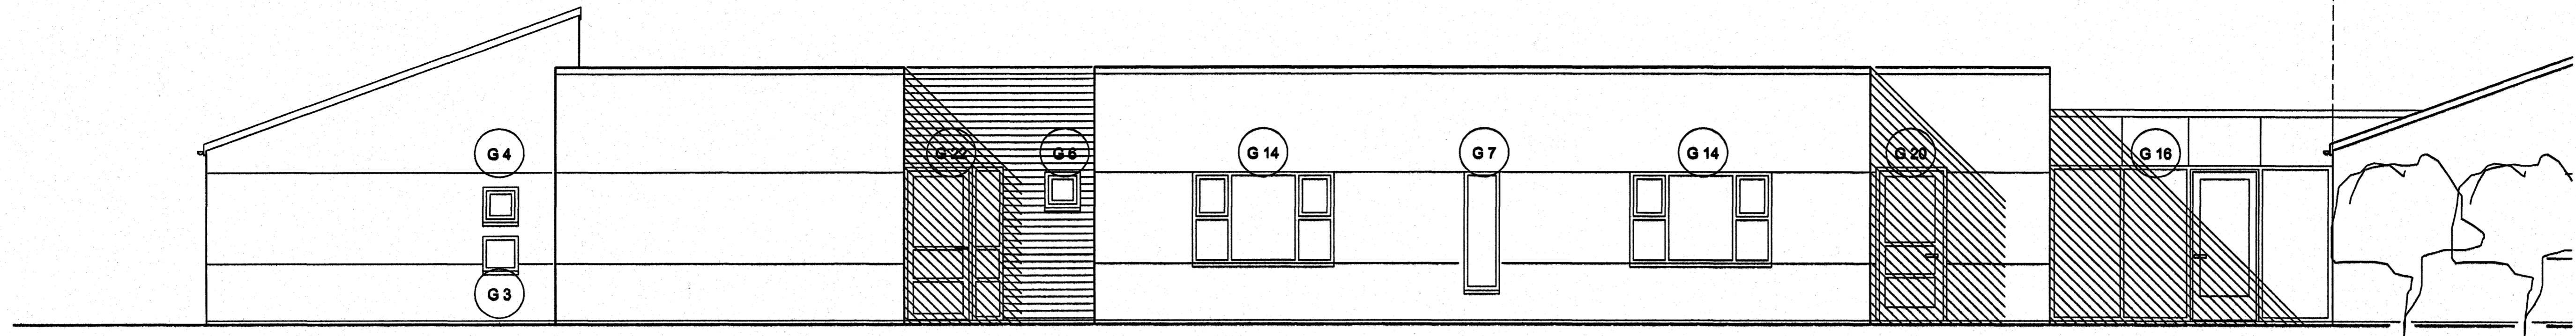

Viðbygging

ÚTLIT 1:50  
Vesturlíð

ÚTLIT 1:50  
Norðurlíð

Viðbygging

ÚTLIT 1:50  
Austurlíð

ÚTLIT 1:50  
Suðurlíð (eldri bygging)

ÚTGAFA | TEBODAF | SAMBYGGT | DAGS  
BREYTTAFAR

ASK Arkitektar  
Götafjörðs 9  
101 Reykjavík  
Sími 016 0300  
Fax 016 0319  
www.ask.is