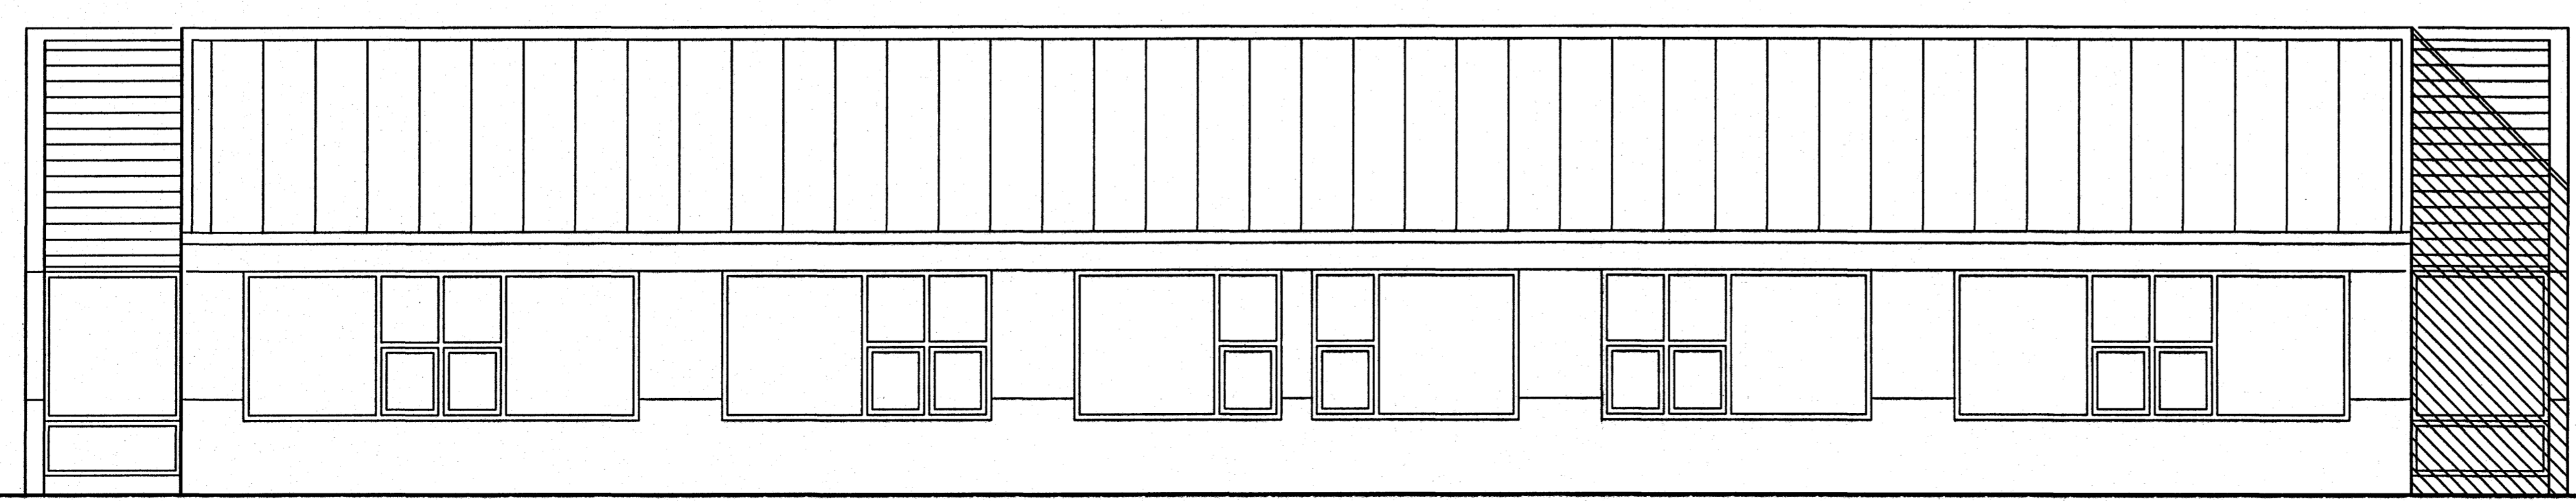

Viðbygging

ÚTLIT 1:50  
Vesturlíð

ÚTLIT 1:50  
Norðurlíð

Viðbygging

ÚTLIT 1:50  
Austurlíð

ÚTLIT 1:50  
Suðurlíð (eldri bygging)

ÚTGAFA | TEBODAF | SAMBYGGT | DAGS  
BREYTTAFAR

ASK Arkitektar  
Götafjörðs 9  
101 Reykjavík  
Sími 016 0300  
Fax 016 0319  
www.ask.is