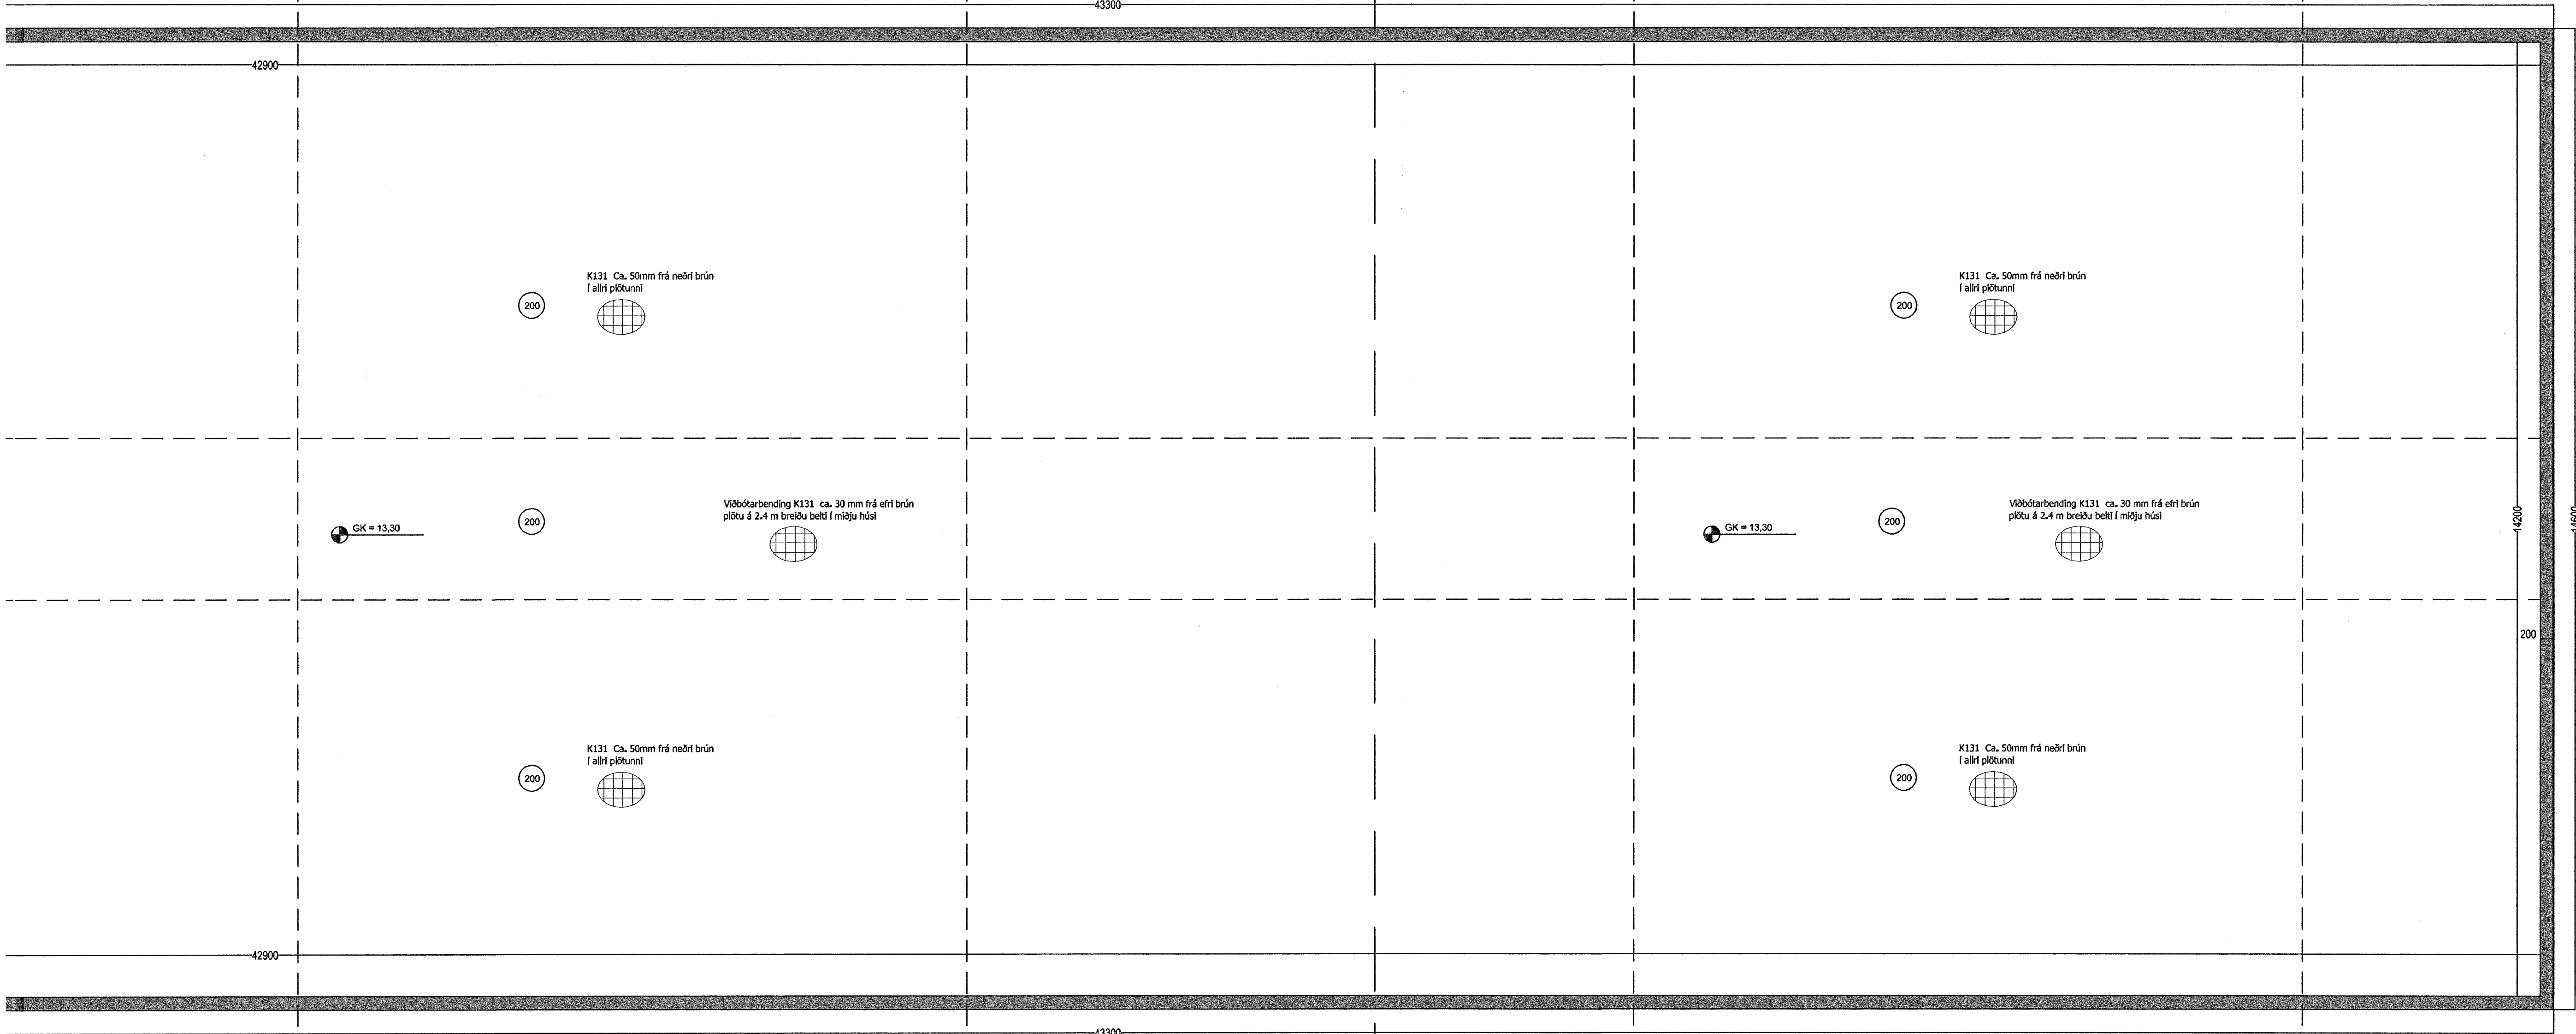

B

C

D

E

A-A
B110

A-A
B110

B

C

D

E

Byggingafulltrúi Hafnarfjarða
Afgreitt þann
10 APR. 2006
VFS

Lyklmynd

Br.nr. 1 Daga_5-04-06 Plötubýkk, bending BGÁ

Sjá skýringar á B110

Verkfæðistofan Höfn Bólholt 6, 105 Reykjavík Sturlaugur Þorsteinsson Byggingaverkefningur Sími: 595 55 979	Möhella ehf 12.08.05 Sökklar Grunnmynd Hús d	Möhella 4e Hfn B102 05-115
--	---	----------------------------------