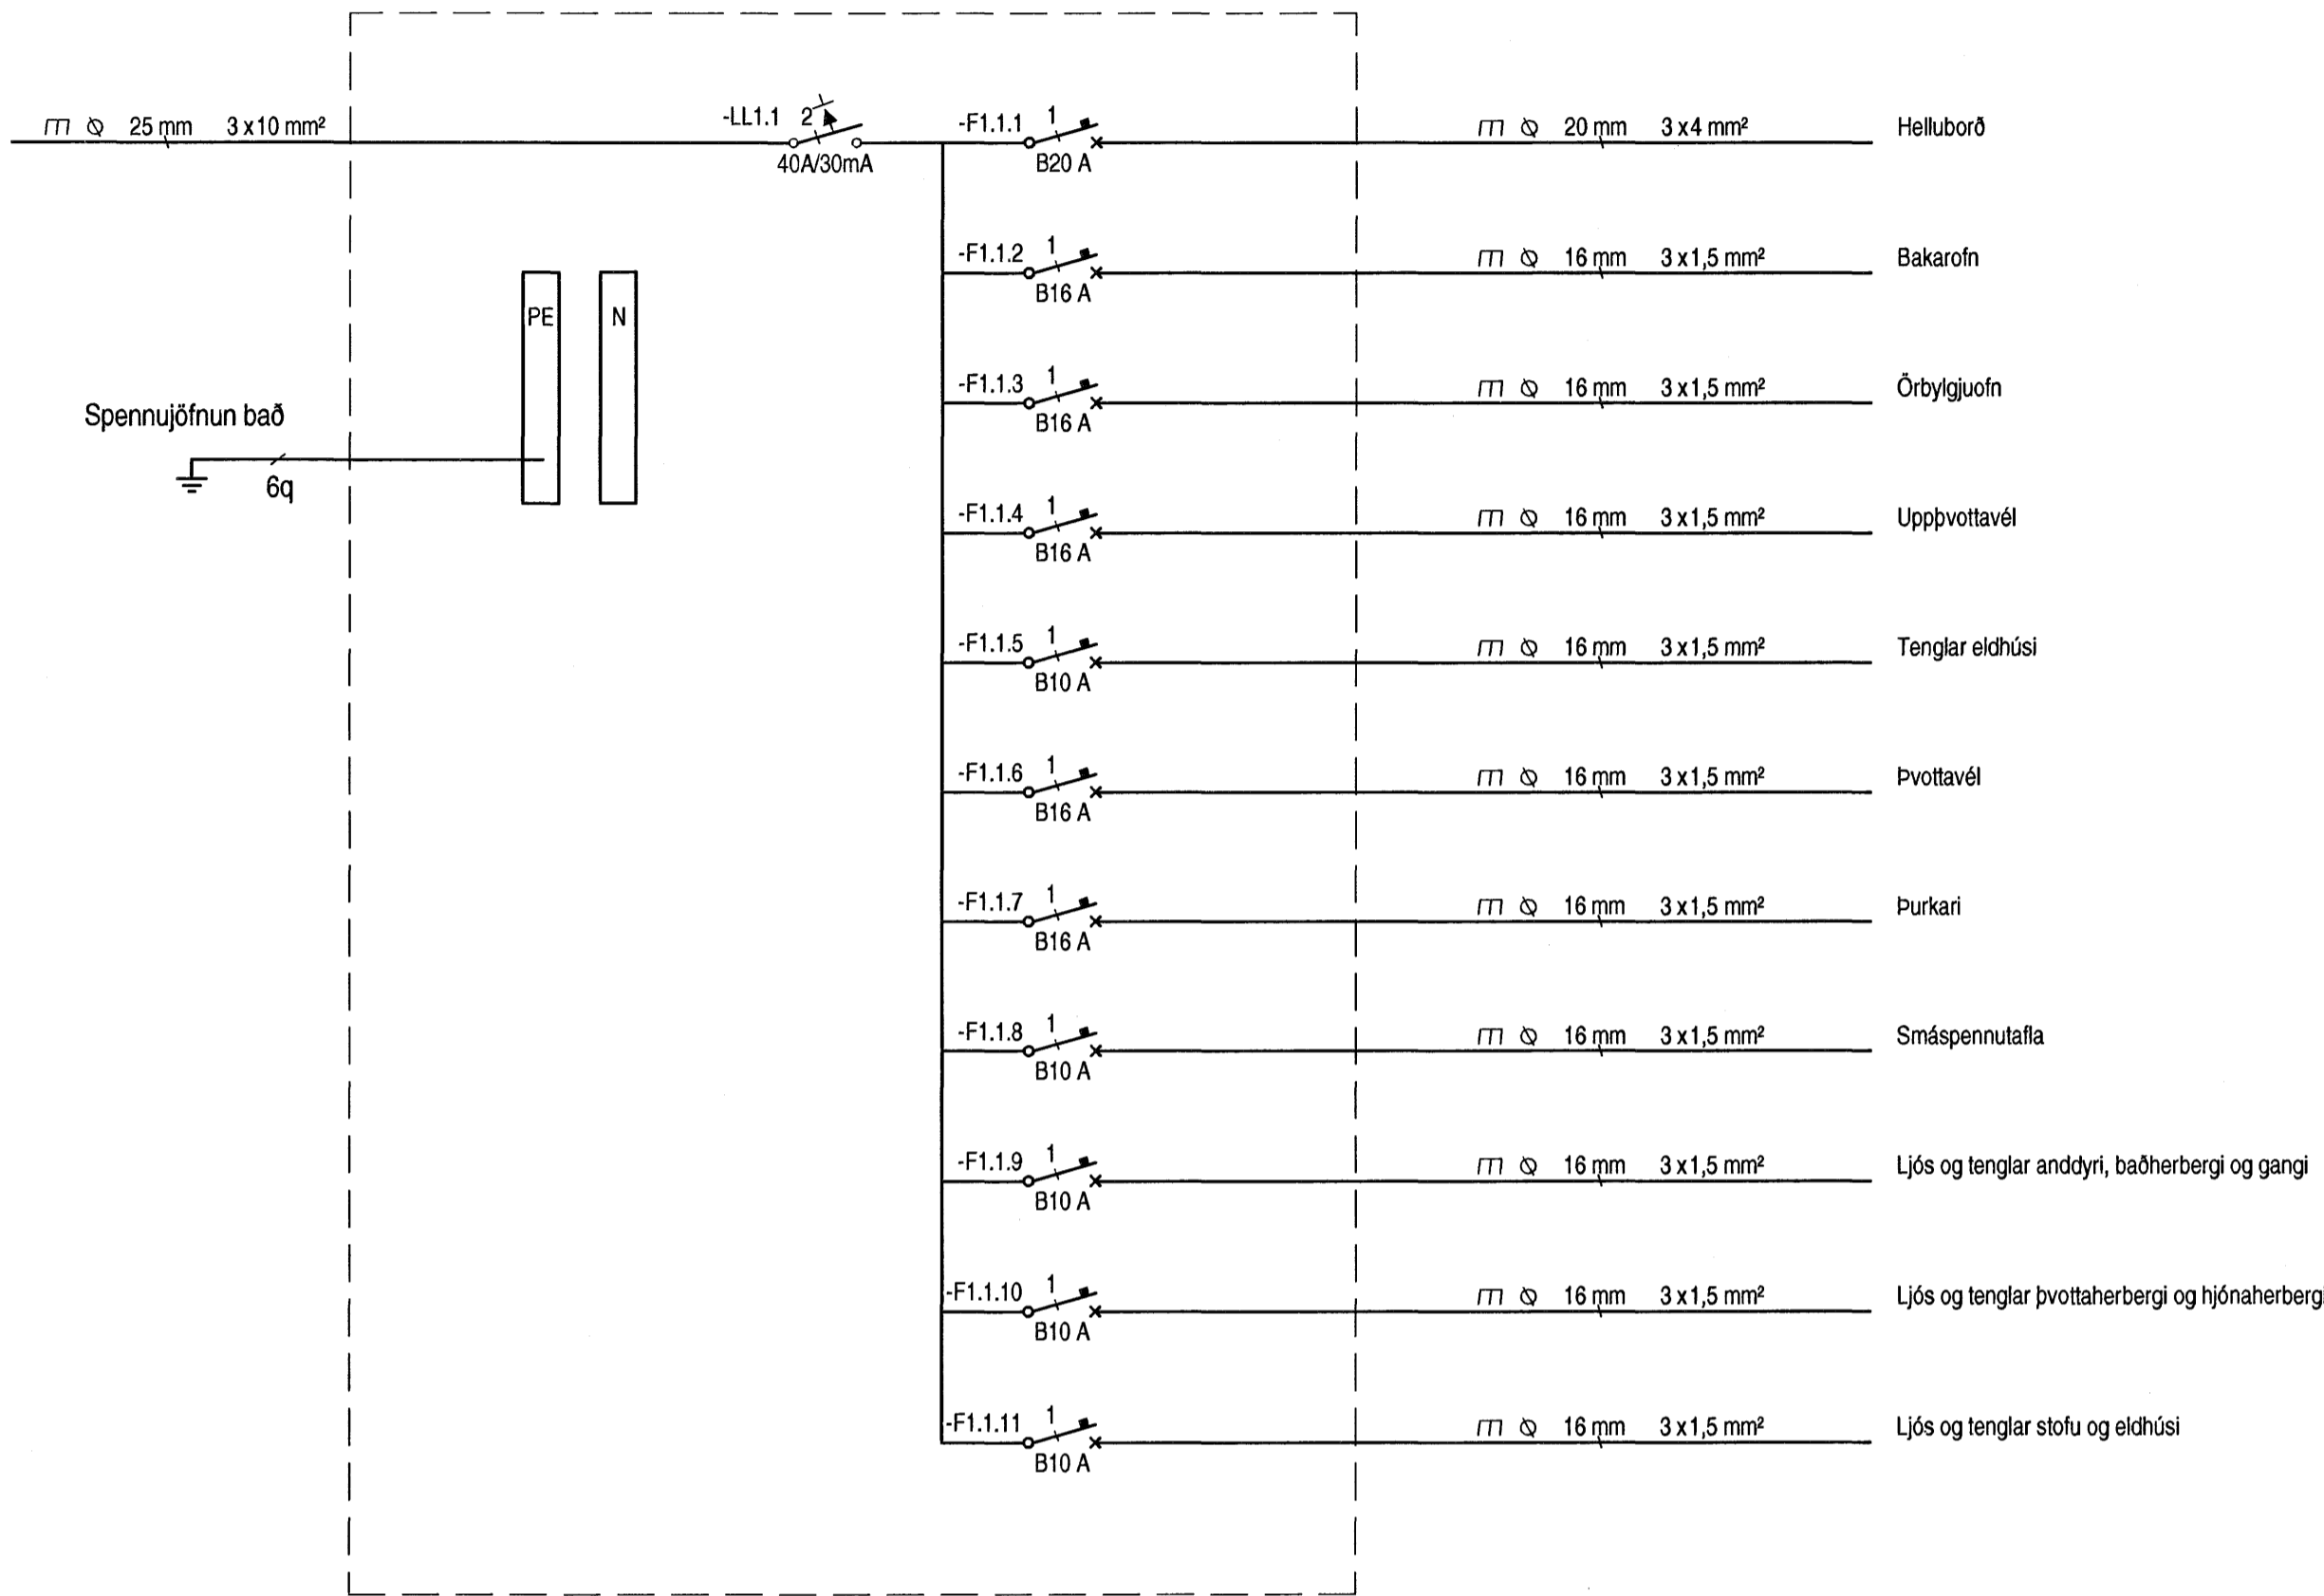

Íbúðanr.	Töfluheiti
06-01	T6.1
05-01	T5.1
04-01	T4.1
03-01	T3.1
02-01	T2.1

Íbúðanr.	Töfluheiti
06-02	T6.2
05-02	T5.2
04-02	T4.2
03-02	T3.2
02-02	T2.2
01-02	T1.2

Íbúðanr.	Töfluheiti
01-03	T1.1

Hönnuður:
Gunnar E Sverrisson
Yfirfarð:
Sambýkkt: Davíð Sýslason kt: 100356-3339

FS 88744

83-1840-1-

xx1103

A

05.04.2006

Mæliskala cm 0 5 10 15 20