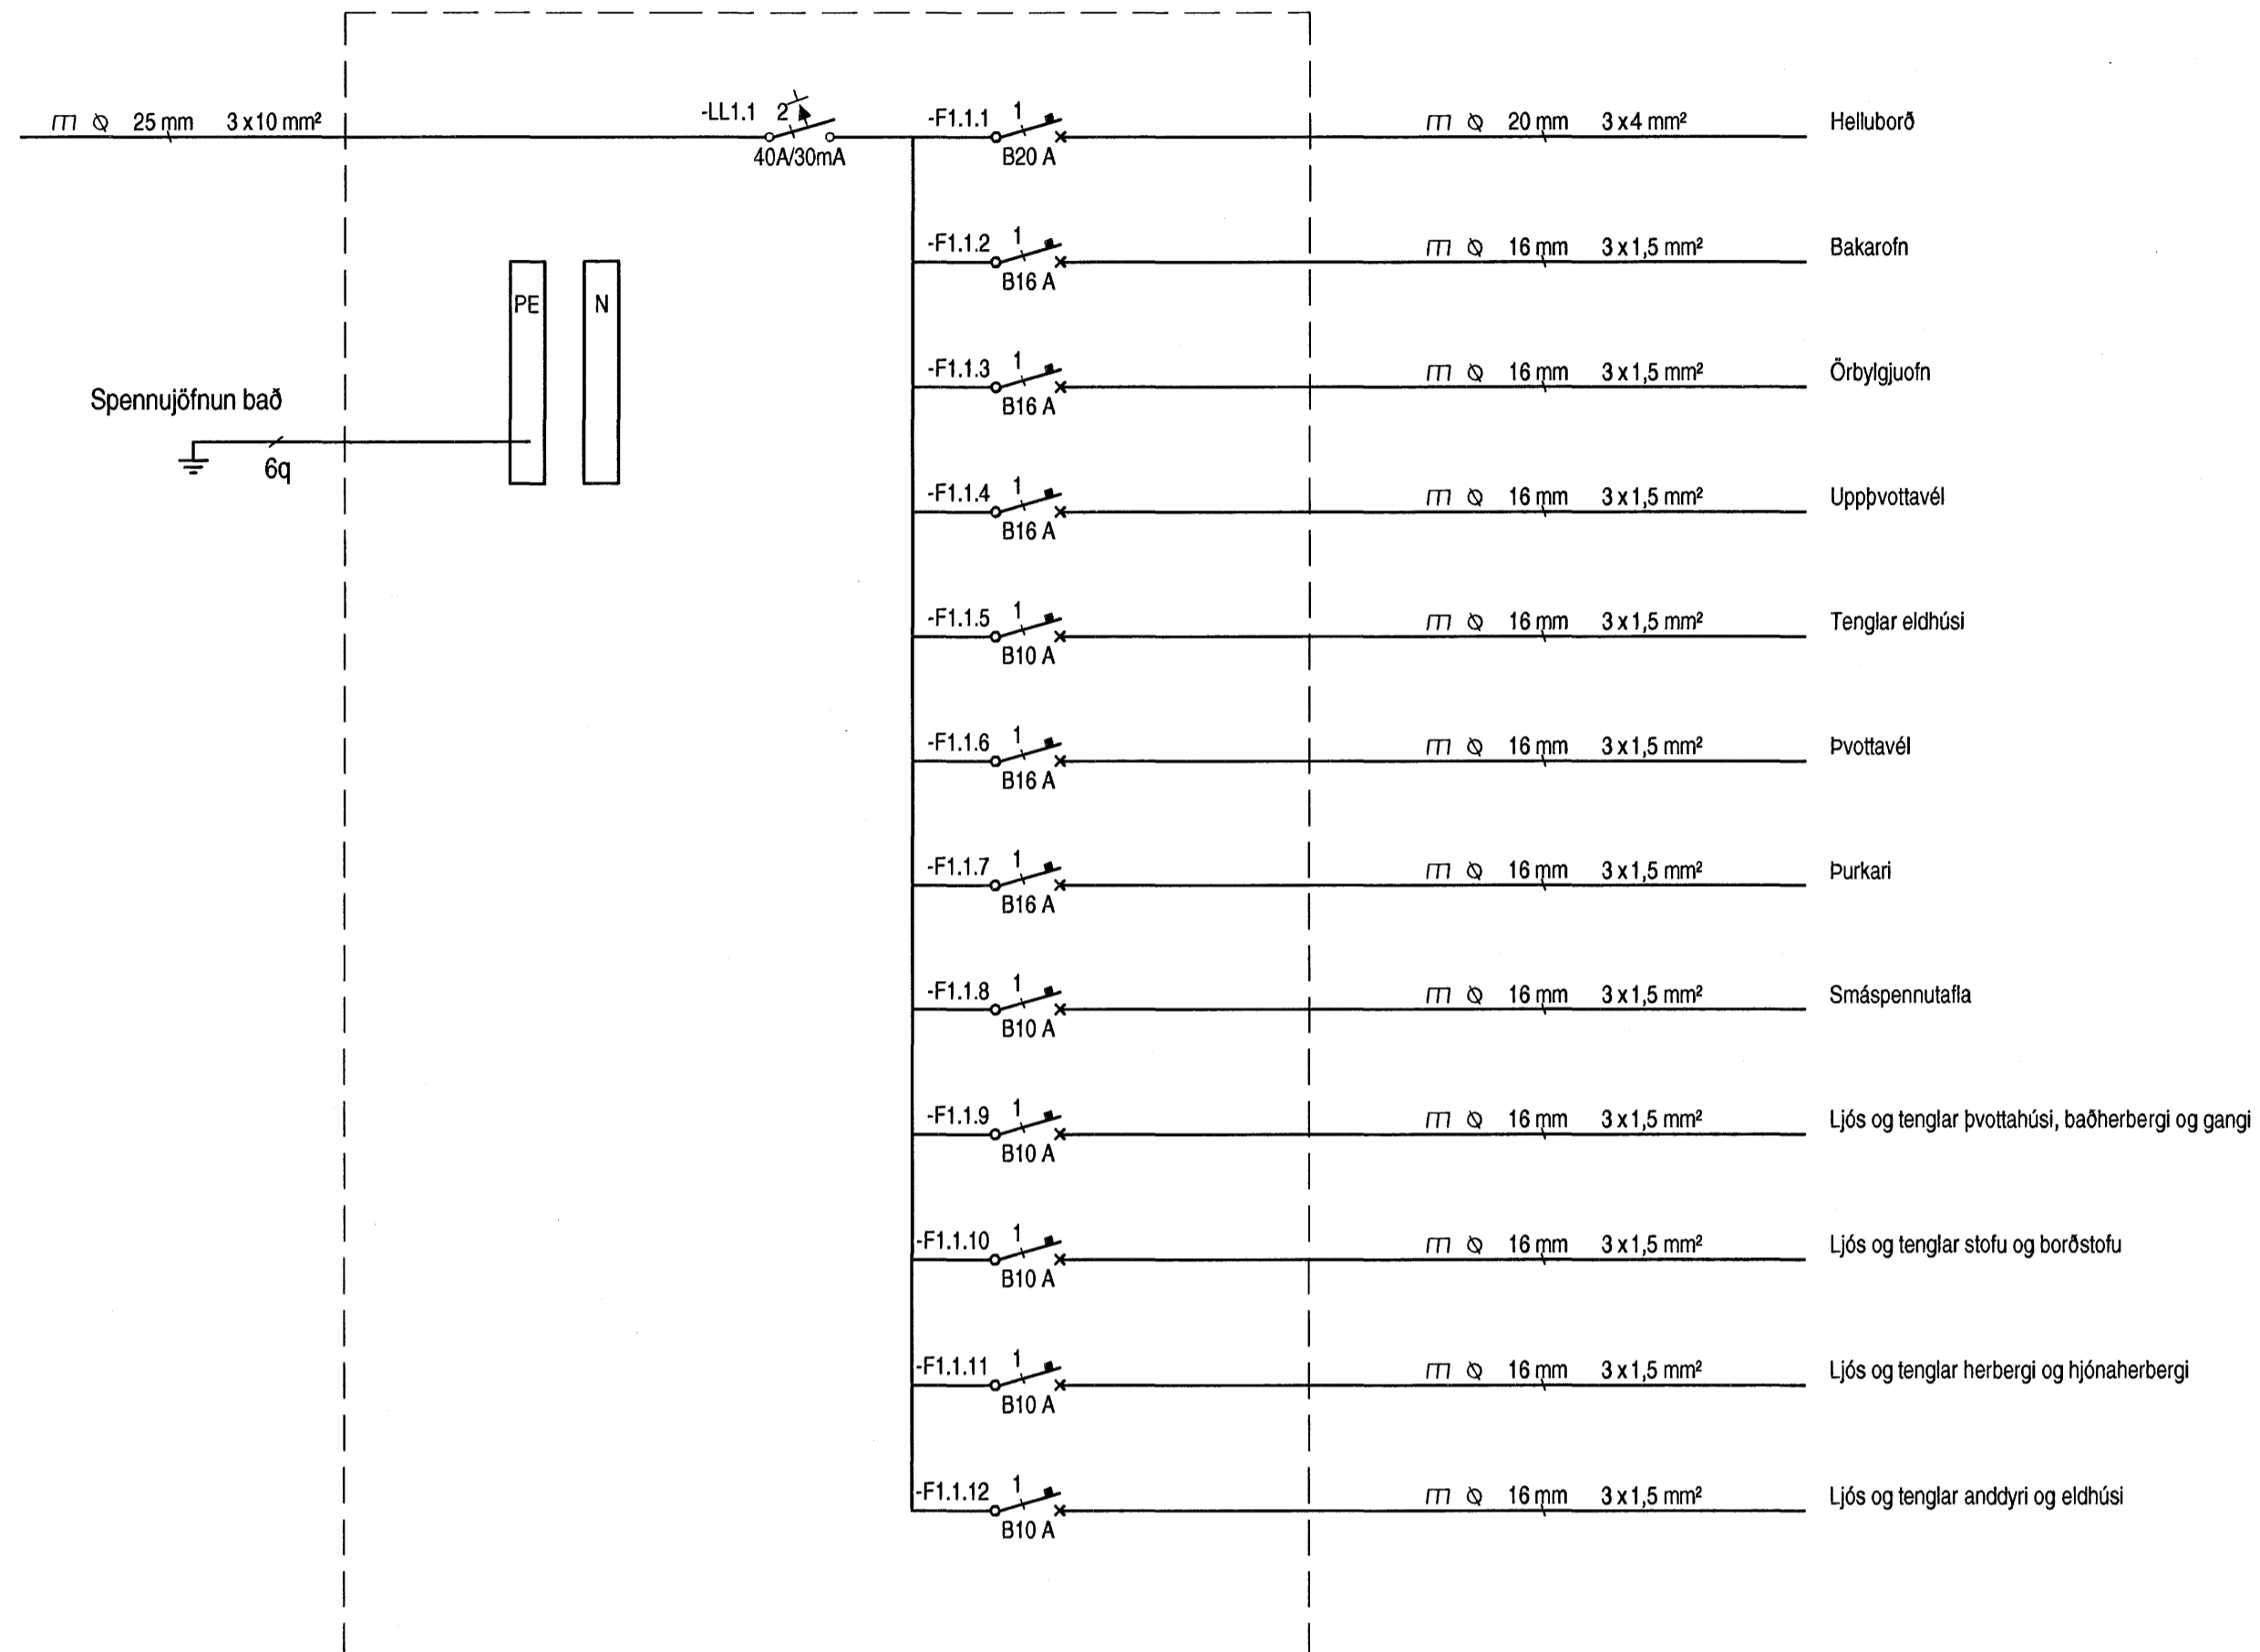

Íbúðanr.	Töfluheiti
06-01	T6.1
05-01	T5.1
04-01	T4.1
03-01	T3.1
02-01	T2.1

Íbúðanr.	Töfluheiti
06-02	T6.2
05-02	T5.2
04-02	T4.2
03-02	T3.2
02-02	T2.2
01-02	T1.2

Íbúðanr.	Töfluheiti
01-03	T1.1

Hönnuður:
Gunnar E Sverrisson
Yfirfarð:
Sambýkkt: Davíð Sýslason kt: 100356-3339

FS 88744

83-1840-1-

xx1103

A

05.04.2006

Mæliskala cm 0 5 10 15 20