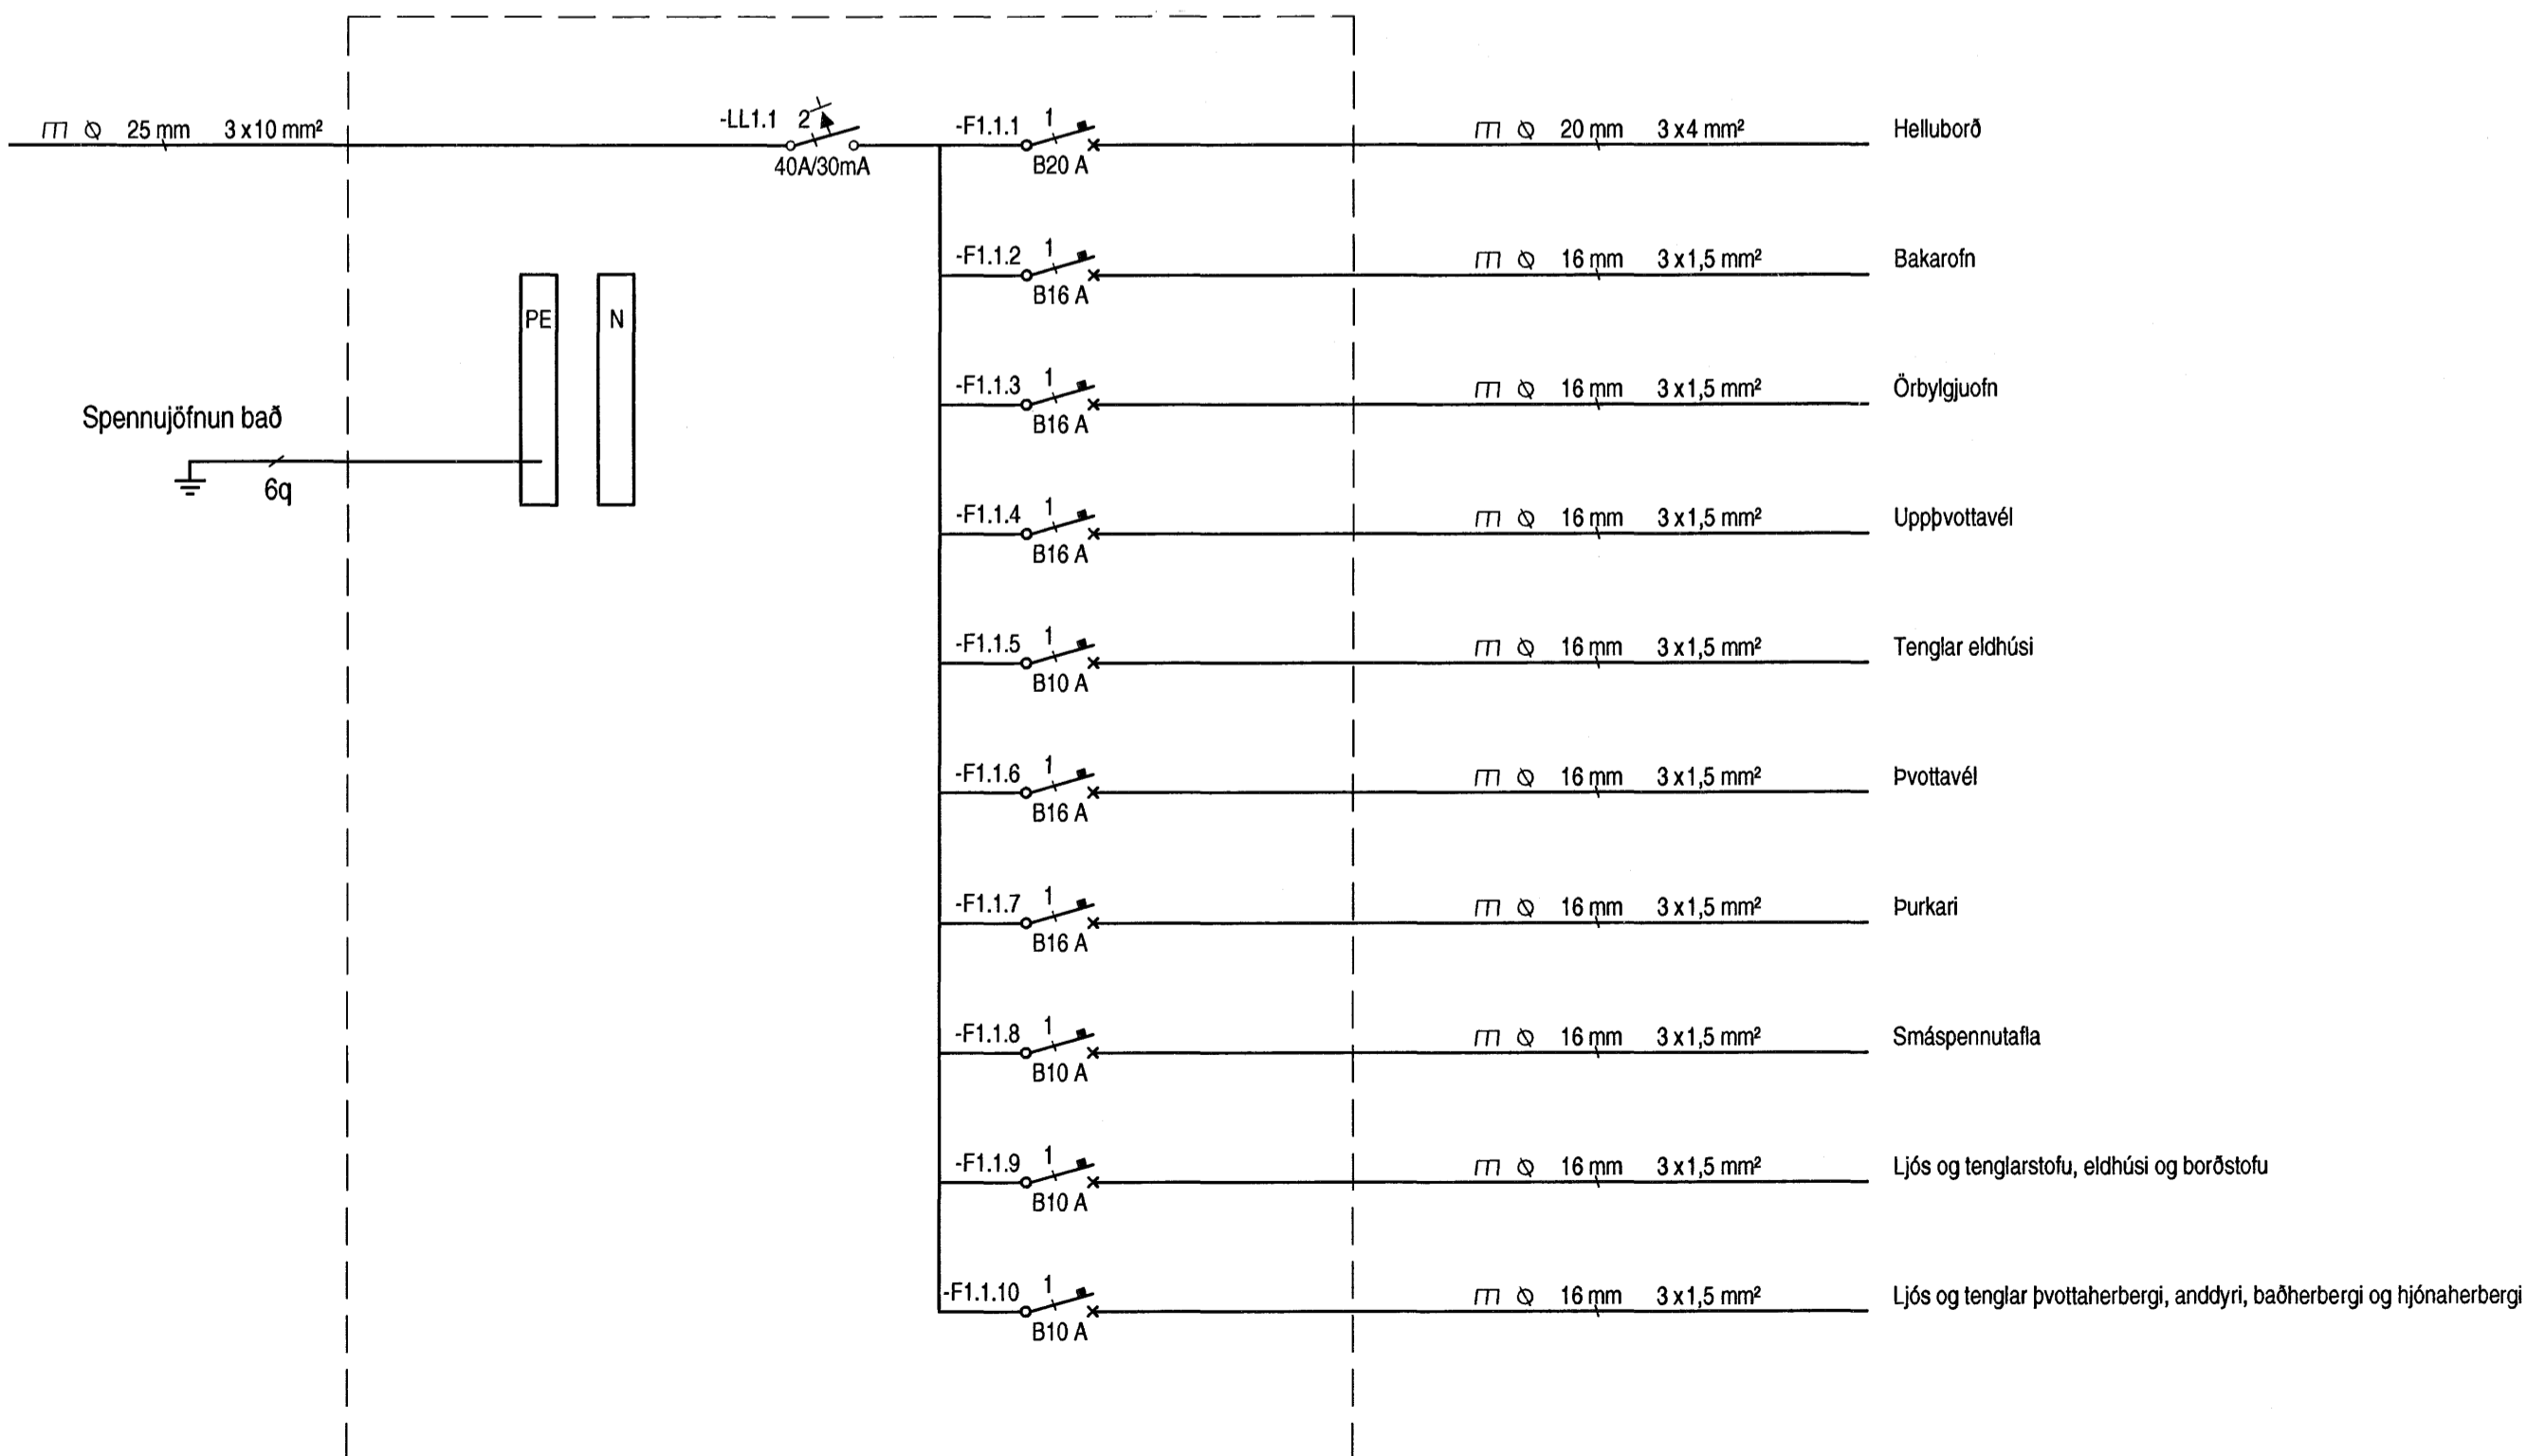

Íbúðanr.	Töfluheiti
06-01	T6.1
05-01	T5.1
04-01	T4.1
03-01	T3.1
02-01	T2.1

Íbúðanr.	Töfluheiti
06-02	T6.2
05-02	T5.2
04-02	T4.2
03-02	T3.2
02-02	T2.2
01-02	T1.2

Íbúðanr.	Töfluheiti
01-03	T1.1

Hönnuður:
Gunnar E Sverrisson
Yfirfarð:
Sambýkkt: Davíð Sýslason kt: 100356-3339

FS 88744

83-1840-1-

xx1103

A

05.04.2006

Mæliskala cm 0 5 10 15 20