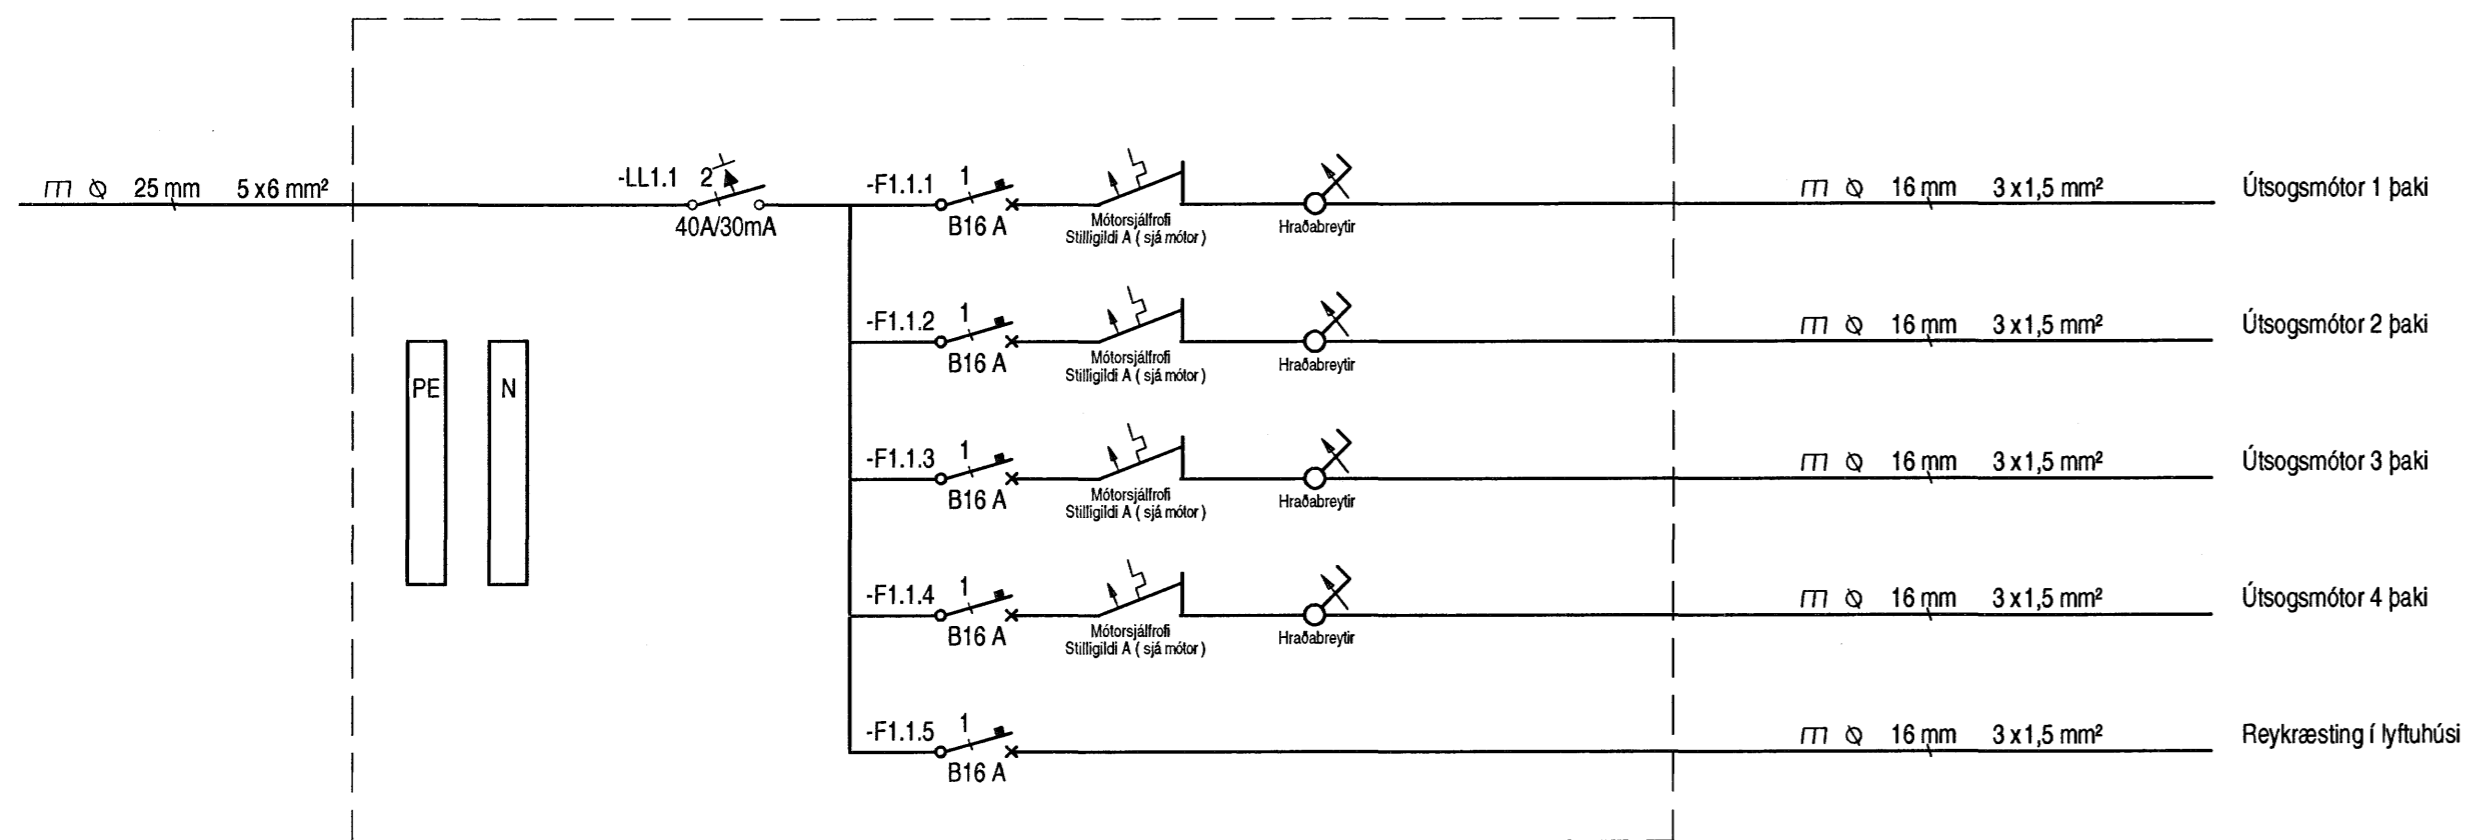

Íbúðanr.	Töfluheiti	Íbúðanr.	Töfluheiti
06-05	T6.1	06-04	T6.2
05-05	T5.1	05-04	T5.2
04-05	T4.1	04-04	T4.2
03-05	T3.1	03-04	T3.2
02-05	T2.1	02-04	T2.2
01-04	T1.1		

Greinatafla T6.0 sameign 6 hæð

Hönnuður:
Gunnar E. Sveinsson
Yfirfarir: