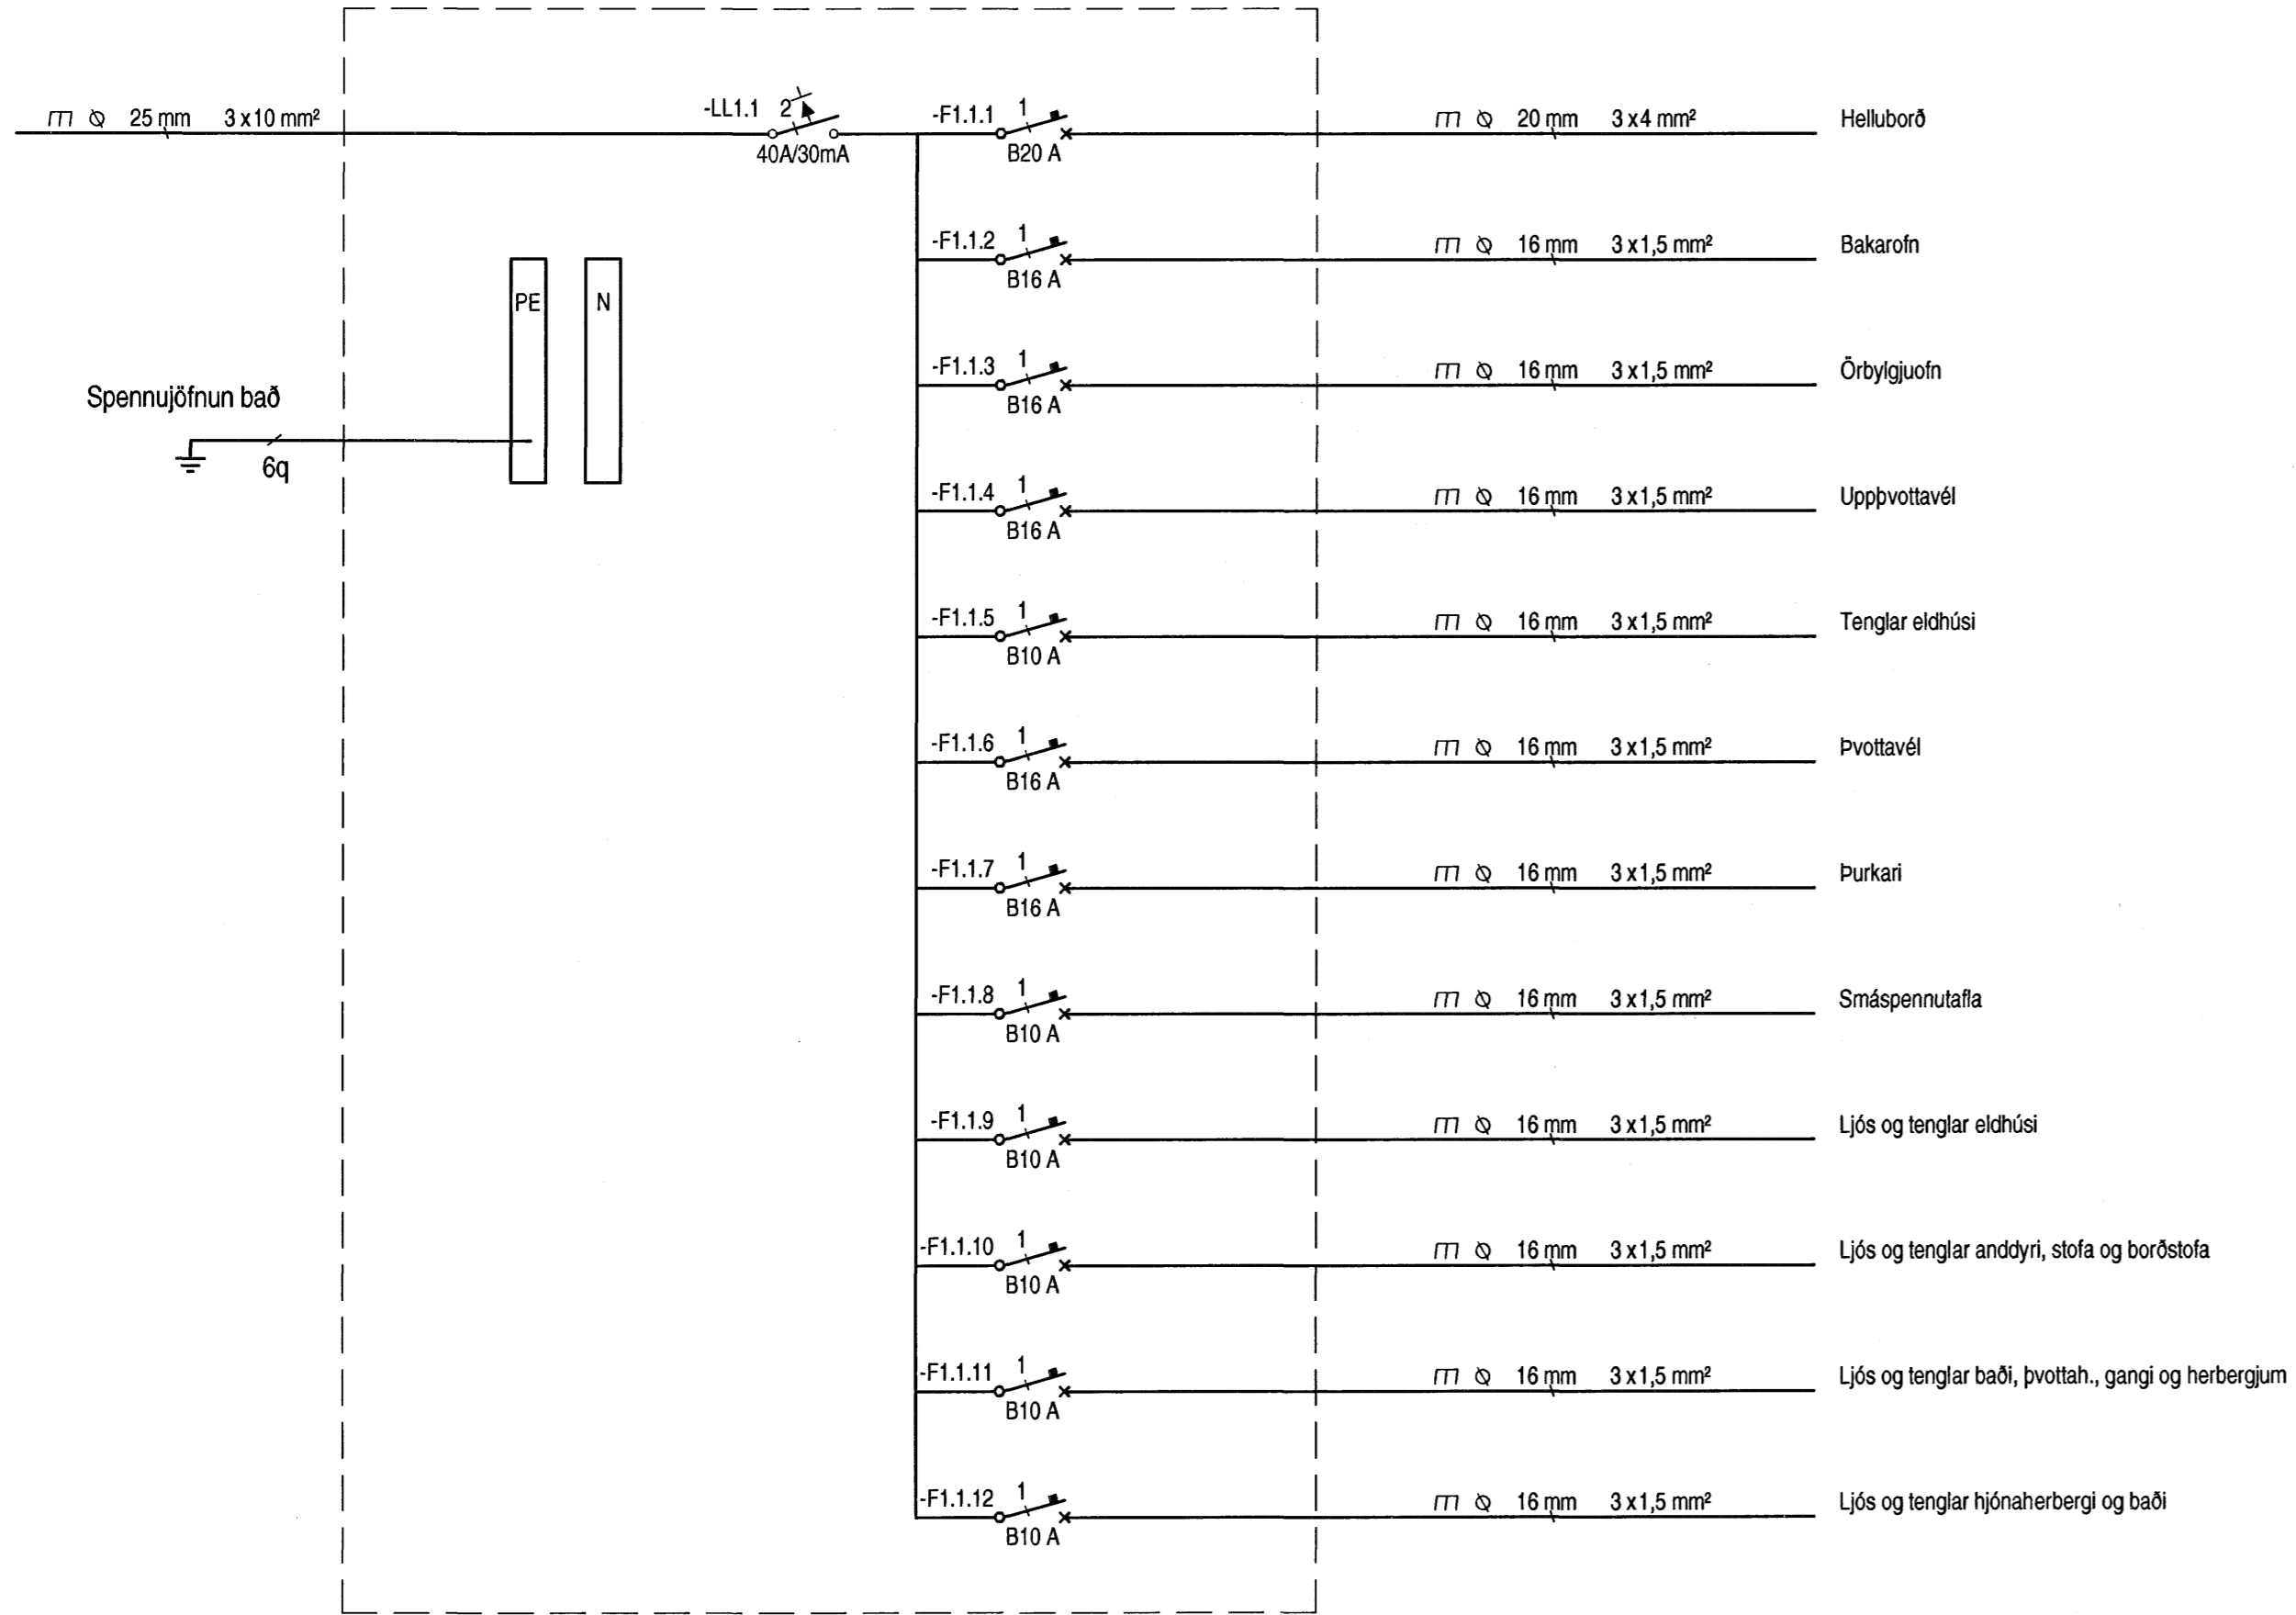

Íbúðanr.	Töfluheiti	Íbúðanr.	Töfluheiti
06-05	T6.1	06-04	T6.2
05-05	T5.1	05-04	T5.2
04-05	T4.1	04-04	T4.2
03-05	T3.1	03-04	T3.2
02-05	T2.1	02-04	T2.2
01-04	T1.1		

Greinatafla T6.0 sameign 6 hæð

Hönnuður:
Gunnar E. Sveinsson
Yfirfarir: