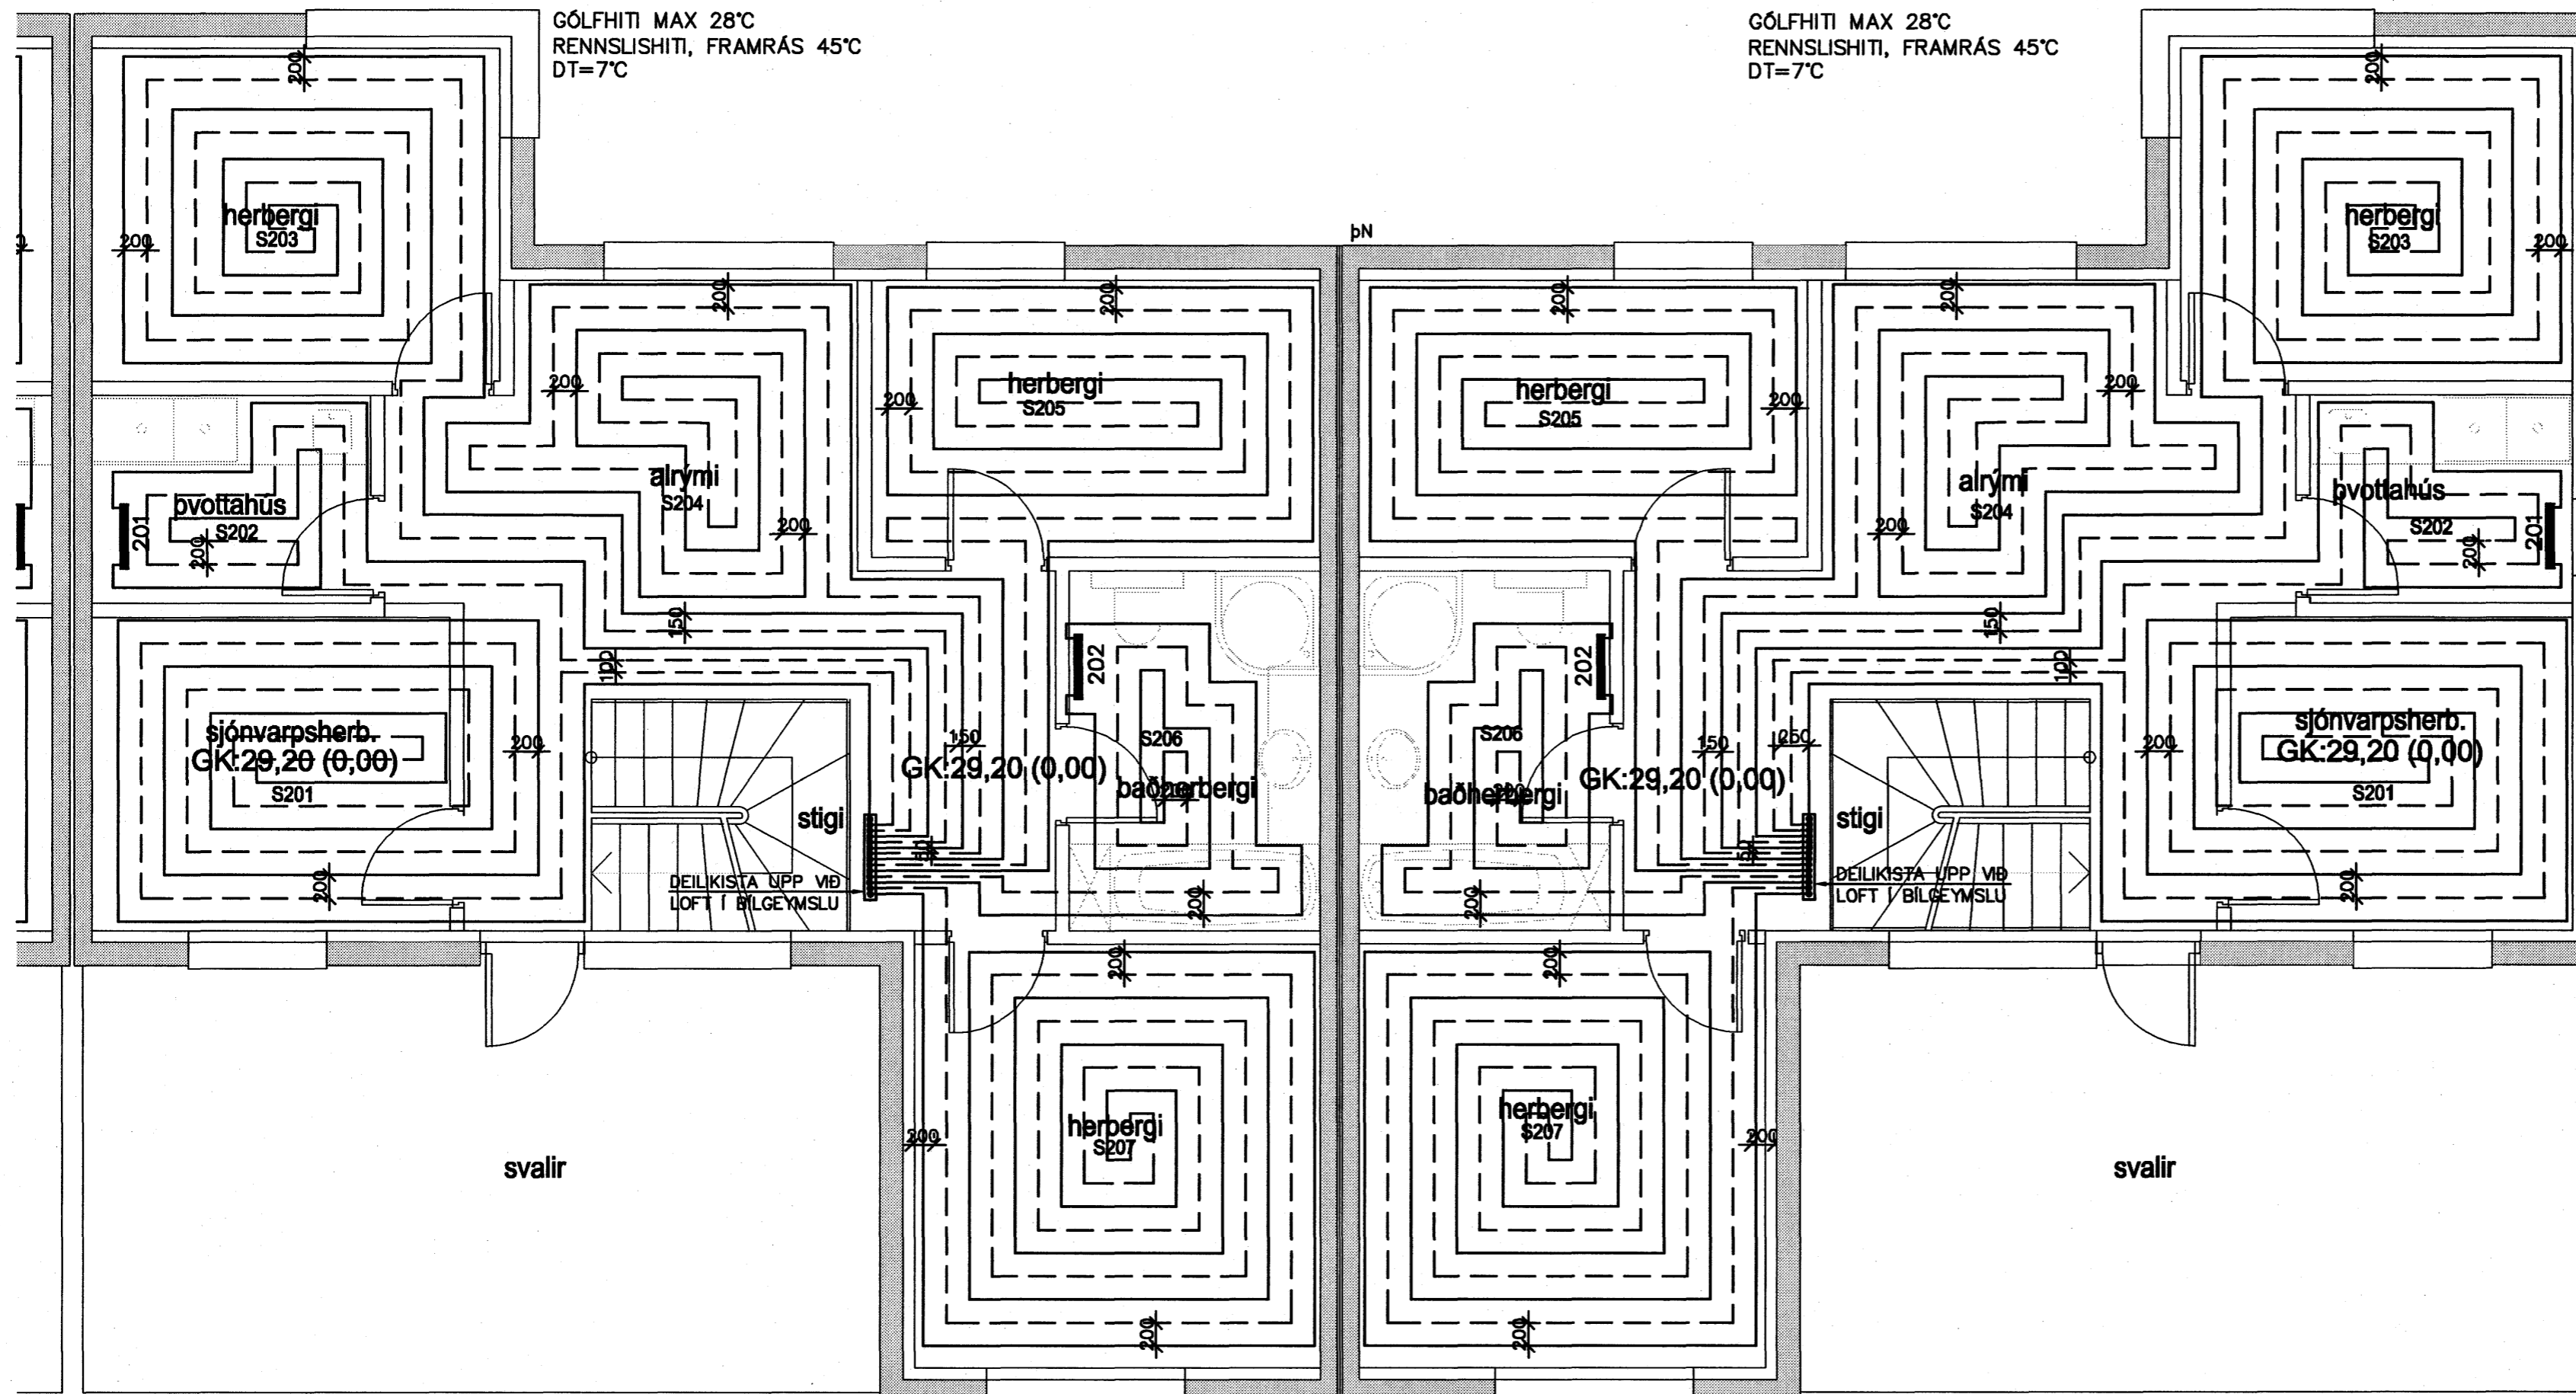

GÓLFHITATAFLA FYRIR
KVISTAVELLI 22

SLAUFNA (NR)	STAÐUR	ÞÖRF (W)	LENGD (m)	MILLIBIL (mm)	RENNSLI (L/KLST)	ATH.
S201	SJÓNVARPSHERB	700	67	200	86	
S202	ÞVOTTAHÚS	200	32	200	25	
S203	HERBERGI	1100	66	200	135	
S204	ALRÝMI	1500	51	200	185	
S205	HERBERGI	750	55	200	92	
S206	BAÐHERBERGI	300	27	200	37	
S207	HERBERGI	1300	67	200	160	
		5850	365		720	

GÓLFHITATAFLA FYRIR
KVISTAVELLI 24

SLAUFNA (NR)	STAÐUR	ÞÖRF (W)	LENGD (m)	MILLIBIL (mm)	RENNSLI (L/KLST)	ATH.
S201	SJÓNVARPSHERB	850	67	200	105	
S202	ÞVOTTAHÚS	300	32	200	37	
S203	HERBERGI	1250	66	200	154	
S204	ALRÝMI	1400	51	200	172	
S205	HERBERGI	800	55	200	98	
S206	BAÐHERBERGI	300	27	200	37	
S207	HERBERGI	1300	67	200	160	
		6200	365		763	

GRUNNMYND
1:50

GÓLFHITI MAX 28°C
RENNSLISHITI, FRAMRÁS 45°C
DT=7°C

GÓLFHITI MAX 28°C
RENNSLISHITI, FRAMRÁS 45°C
DT=7°C

SKÝRINGAR

- FRAMRÁS OFNALAGNA
- - - BAKRÁS OFNALAGNA
- FRAMRÁS GÓLFHITALAGNA
- - - BAKRÁS GÓLFHITALAGNA

ALLAR GÓLFHITALAGNIR ERU 17x2 NEMA ANNAD
SÉ TEKID FRAM.

Samþykkt þann
10 MAI 2007

Byggingafrúinn í Hafnarfirði
F.h. Sigurbjartur Halldórsson

OFNATAFLA FYRIR
KVISTAVELLI 22

OFN NR.	STAÐUR	ÞÖRF (W)	LENGD (mm)	HÆÐ (mm)	TENGING	TEGUND OFNLOKA	ATH.
201	ÞVOTTAHÚS	500	700	1450	B-D	FJVR	E.T.V. HANDUL.OFN.
202	BAÐHERB.	500	700	1450	B-D	FJVR	E.T.V. HANDUL.OFN.
	SAMTALS	1000					

HÆDIR OG LENGDIR Á OFNUM ERU MAXSTÆRDIR. STAÐFESTA
SKAL OFNASTÆRDIR Á STAÐNUM FYRIR PÖNTUN.

OFNATAFLA FYRIR
KVISTAVELLI 18

OFN NR.	STAÐUR	ÞÖRF (W)	LENGD (mm)	HÆÐ (mm)	TENGING	TEGUND OFNLOKA	ATH.
201	ÞVOTTAHÚS	500	700	1450	B-D	FJVR	E.T.V. HANDUL.OFN.
202	BAÐHERB.	500	700	1450	B-D	FJVR	E.T.V. HANDUL.OFN.
	SAMTALS	1000					

HÆDIR OG LENGDIR Á OFNUM ERU MAXSTÆRDIR. STAÐFESTA
SKAL OFNASTÆRDIR Á STAÐNUM FYRIR PÖNTUN.

Nr.	Dags.	Breyting	Af

MÆLINGAR OG RÁÐGJÓF EHF
Dalbrún 10, 701 Egilstaðir
Sími: 471.2620, Netfang: mor@simnet.is

KVISTAVELLIR 18-24
HAFNARFJÖRÐUR

LAGNIR
GÓLFHITALAGNIR
GRUNNMYND 2. HÆÐAR

Teikn. BG/SG	Hönnuður aðaluppdr.	
Dags: 01.09.06	Mkv: 1:50	Nr: L11
Samþ. Stefán Guðmundsson Kt. 301171.4989