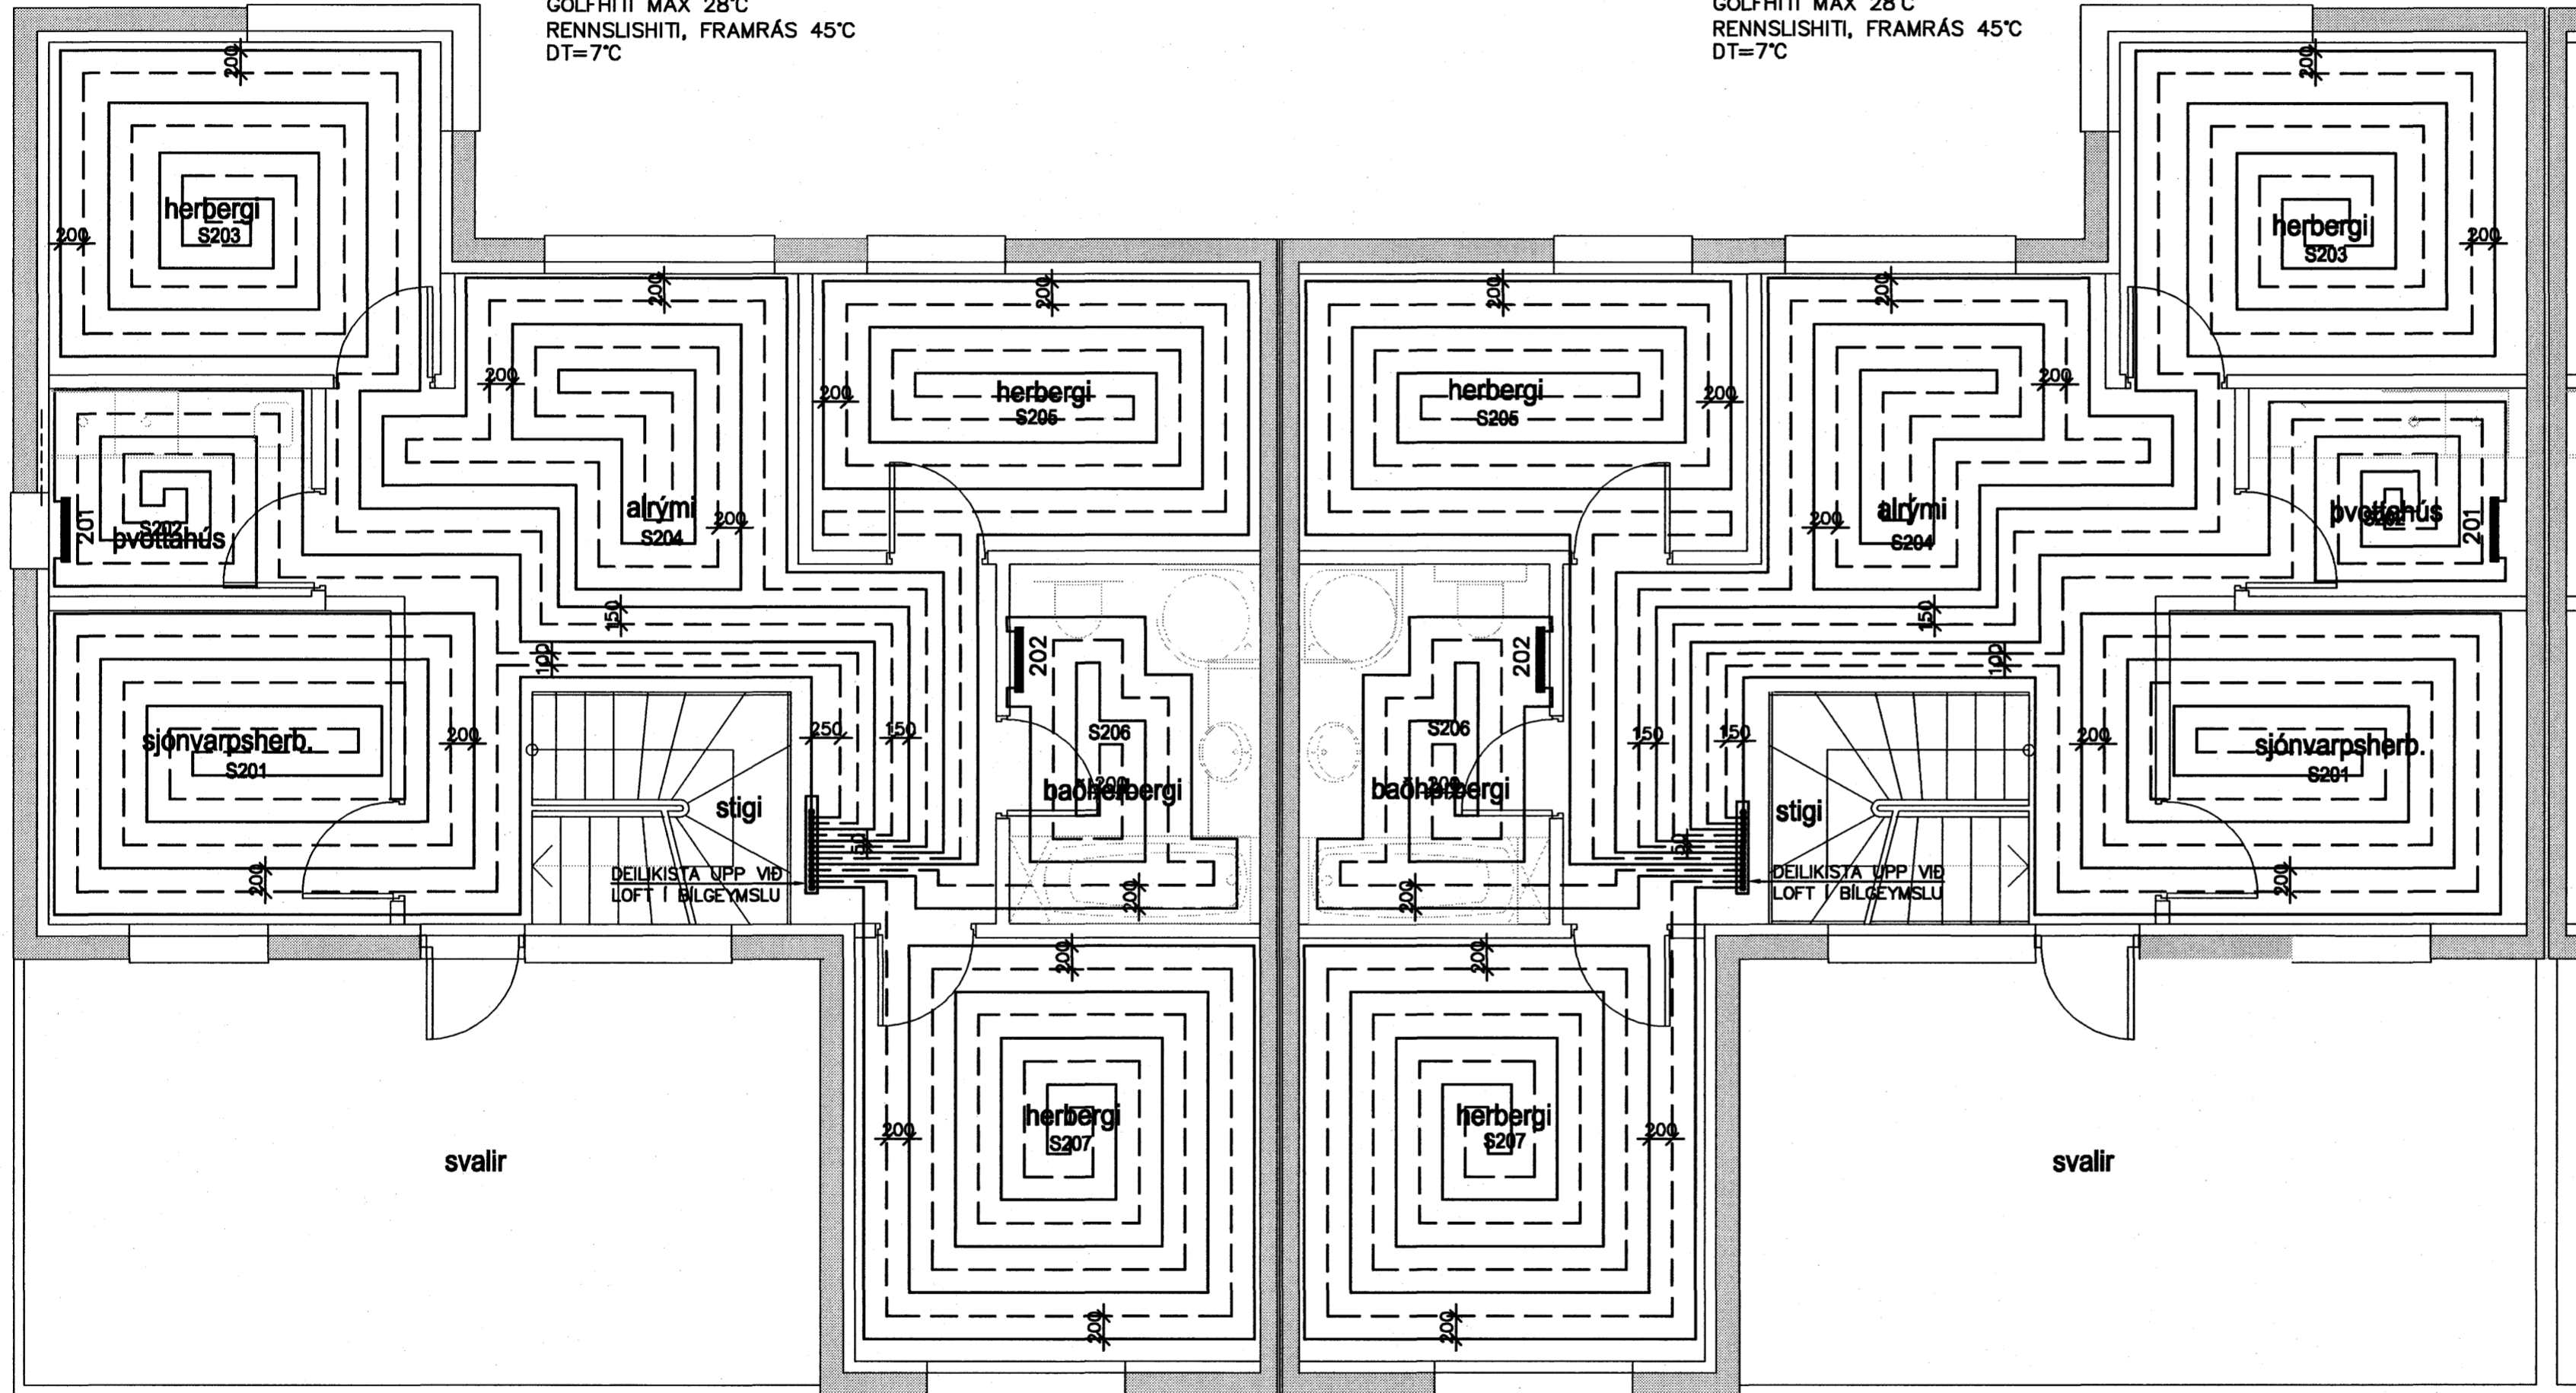

GÓLFHITATAFLA FYRIR
KVISTAVELLI 18

SLAUFNA (NR)	STADUR	ÞÖRF (W)	LENGD (m)	MILLIBIL (mm)	RENNSLI (L/KLST)	ATH.
S201	SJÓNVARPSHERB	900	67	200	111	
S202	ÞVOTTAHÚS	300	32	200	37	
S203	HERBERGI	1200	66	200	148	
S204	ALRÝMI	1400	51	200	172	
S205	HERBERGI	750	55	200	92	
S206	BAÐHERBERGI	300	27	200	37	
S207	HERBERGI	1300	67	200	160	
		6150	365		757	

GÓLFHITI MAX 28°C
RENNSLISHITI, FRAMRÁS 45°C
DT=7°C

GÓLFHITATAFLA FYRIR
KVISTAVELLI 20

SLAUFNA (NR)	STADUR	ÞÖRF (W)	LENGD (m)	MILLIBIL (mm)	RENNSLI (L/KLST)	ATH.
S201	SJÓNVARPSHERB	700	67	200	86	
S202	ÞVOTTAHÚS	200	32	200	25	
S203	HERBERGI	1100	66	200	135	
S204	ALRÝMI	1500	51	200	185	
S205	HERBERGI	800	55	200	99	
S206	BAÐHERBERGI	300	27	200	37	
S207	HERBERGI	1300	67	200	160	
		5900	365		727	

GÓLFHITI MAX 28°C
RENNSLISHITI, FRAMRÁS 45°C
DT=7°C

GRUNNMYND
1:50

SKÝRINGAR

1. FRAMRÁS OFNALAGNA
   - - - BAKRÁS OFNALAGNA
   - FRAMRÁS GÓLFHITALAGNA
   - - - BAKRÁS GÓLFHITALAGNA
2. ALLAR GÓLFHITALAGNIR ERU 17x2 NEMA ANNAD
   SÉ TEKID FRAM.

Sampykkt þann
10 MAI 2007

Byggingafultrúinn í Hafnarfirði
F.h. Sigurbjartur Halldórsson

OFNATAFLA FYRIR
KVISTAVELLI 18

OFN NR.	STADUR	ÞÖRF (W)	LENGD (mm)	HÆÐ (mm)	TENGING	TEGUND OFNLOKA	ATH.
201	ÞVOTTAHÚS	500	700	1450	B-D	FJVR	E.T.V. HANDUL.OFN.
202	BAÐHERB.	500	700	1450	B-D	FJVR	E.T.V. HANDUL.OFN.
	SAMTALS	1000					

HÆÐIR OG LENGDIR Á OFNUM ERU MAXSTÆRÐIR. STAÐFESTA
SKAL OFNASTÆRÐIR Á STAÐNUM FYRIR ÞÖNTUN.

OFNATAFLA FYRIR
KVISTAVELLI 20

OFN NR.	STADUR	ÞÖRF (W)	LENGD (mm)	HÆÐ (mm)	TENGING	TEGUND OFNLOKA	ATH.
201	ÞVOTTAHÚS	500	700	1450	B-D	FJVR	E.T.V. HANDUL.OFN.
202	BAÐHERB.	500	700	1450	B-D	FJVR	E.T.V. HANDUL.OFN.
	SAMTALS	1000					

HÆÐIR OG LENGDIR Á OFNUM ERU MAXSTÆRÐIR. STAÐFESTA
SKAL OFNASTÆRÐIR Á STAÐNUM FYRIR ÞÖNTUN.

Nr.	Dags.	Breyting	Af

MÆLINGAR OG RÁÐGJÓF EHF
Dalbrún 10, 701 Egilsstaðir
Sími: 471.2620, Netfang: mor@simnet.is

**KVISTAVELLIR 18-24
HAFNARFJÖRÐUR**

**LAGNIR
GÓLFHITALAGNIR
GRUNNMYND 2. HÆÐAR**

Teikn. BG/SG	Hönnuður aðaluppdr.	24/14
Dags: 01.09.06	Mkv: 1:50	Nr. L10
Samb. Stefán Guðmundsson Kt. 301171.4989