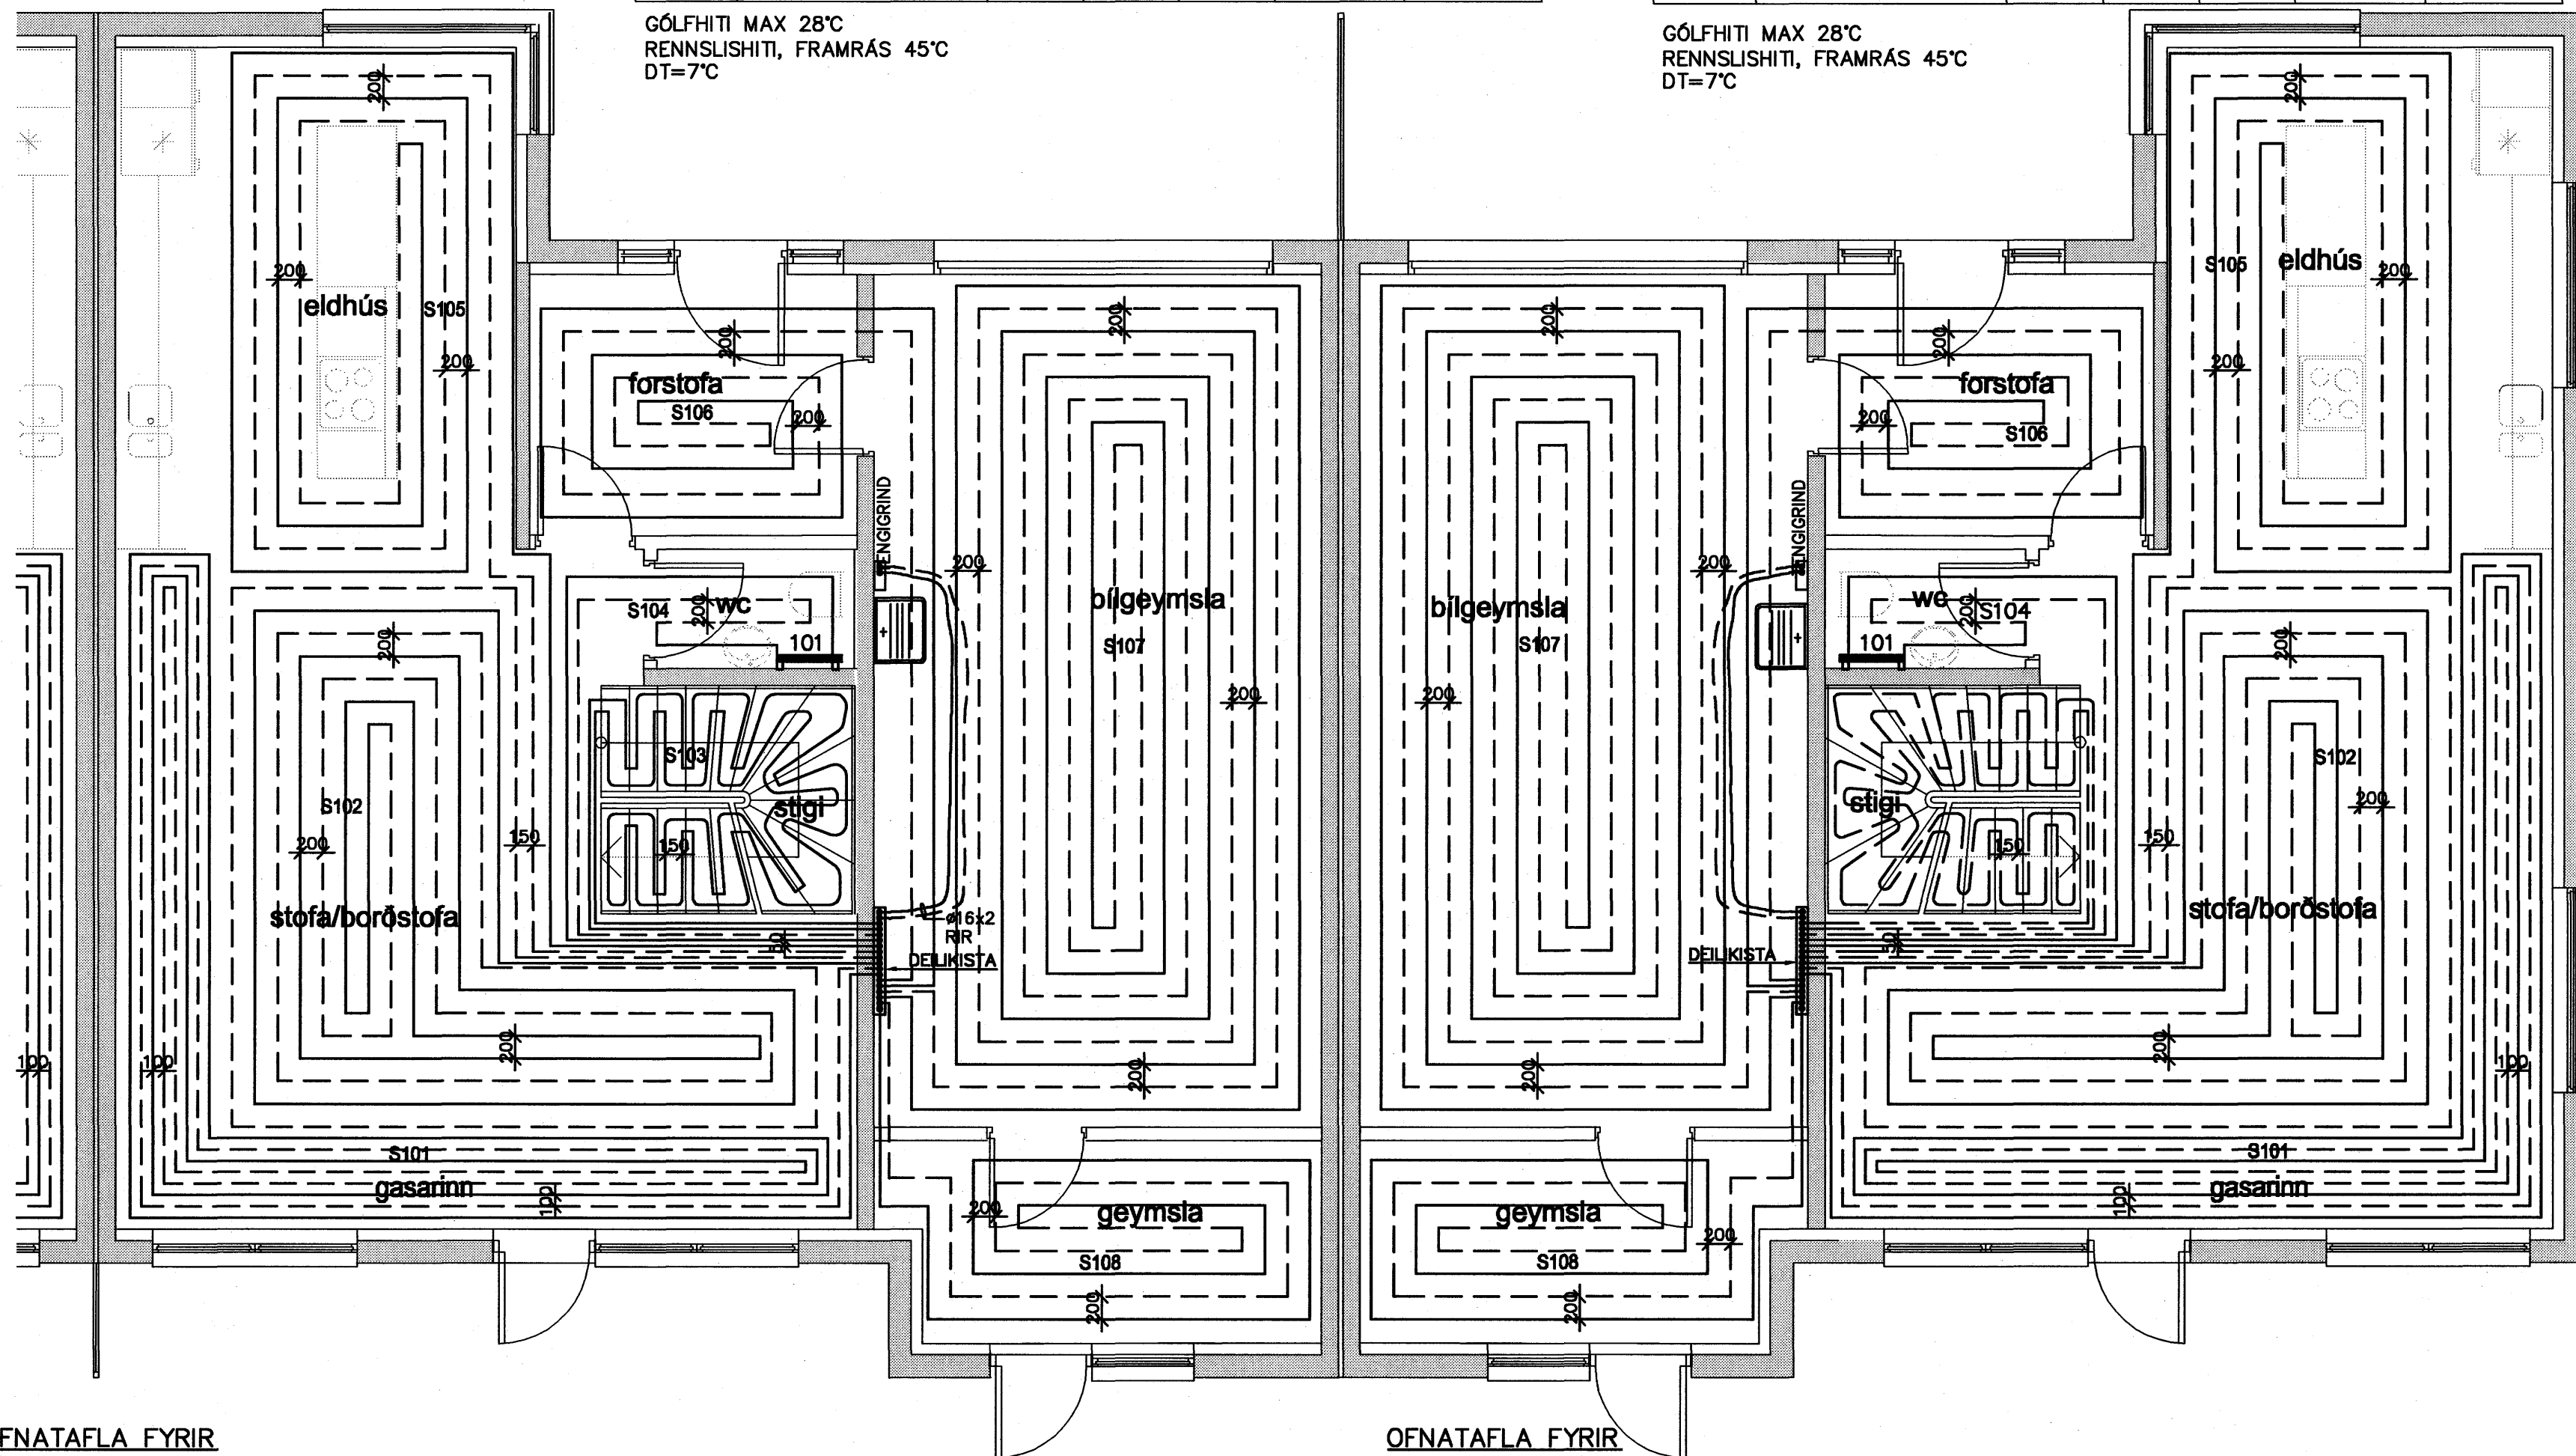

GÓLFHITATAFLA FYRIR
KVISTAVELLI 22

SLAUF (NR)	STAÐUR	ÞÖRF (W)	LENGD (m)	MILLIBIL (mm)	RENNSLI (L/KLST)	ATH.
S101	STOFA/BARÐSTOFA	750	96	100	92	
S102	STOFA/BARÐSTOFA	1350	96	200	166	
S103	STIGI	600	40	200	74	
S104	WC	100	20	200	12	
S105	ELDHÚS	1200	66	200	148	
S106	FORSTOFA	900	42	200	111	
S107	BILGEYMSLA	1750	123	200	215	
S108	GEYMSLA	650	36	200	80	
		7300	519		898	

GÓLFHITI MAX 28°C
RENNSLISHITI, FRAMRÁS 45°C
DT=7°C

GÓLFHITATAFLA FYRIR
KVISTAVELLI 24

SLAUF (NR)	STAÐUR	ÞÖRF (W)	LENGD (m)	MILLIBIL (mm)	RENNSLI (L/KLST)	ATH.
S101	STOFA/BARÐSTOFA	850	96	100	105	
S102	STOFA/BARÐSTOFA	1550	96	200	191	
S103	STIGI	450	40	200	56	
S104	WC	100	20	200	12	
S105	ELDHÚS	1450	66	200	178	
S106	FORSTOFA	900	42	200	111	
S107	BILGEYMSLA	1700	123	200	209	
S108	GEYMSLA	600	36	200	74	
		7600	519		936	

GÓLFHITI MAX 28°C
RENNSLISHITI, FRAMRÁS 45°C
DT=7°C

GRUNNMYND
1:50

SKÝRINGAR

- FRAMRÁS OFNALAGNA
- - - BAKRÁS OFNALAGNA
- · · FRAMRÁS GÓLFHITALAGNA
- · · BAKRÁS GÓLFHITALAGNA

ALLAR GÓLFHITALAGNIR ERU 17x2 NEMA ANNAÐ
SÉ TEKIÐ FRAM

OFNATAFLA FYRIR
KVISTAVELLI 22

OFN NR.	STAÐUR	ÞÖRF (W)	LENGD (mm)	HÆÐ (mm)	TENING	TEGUND OFNLOKA	ATH.
101	VS	500	700	1450	B-D	FJVR	E.T.V. HANDUL.OFN.
	SAMTALS	1000					

HÆÐIR OG LENGDIR Á OFNUM ERU MAXSTÆRDIR. STAÐFESTA
SKAL OFNASTÆRDIR Á STAÐNUM FYRIR ÞÖNTUN.

OFNATAFLA FYRIR
KVISTAVELLI 24

OFN NR.	STAÐUR	ÞÖRF (W)	LENGD (mm)	HÆÐ (mm)	TENING	TEGUND OFNLOKA	ATH.
101	VS	500	700	1450	B-D	FJVR	E.T.V. HANDUL.OFN.
	SAMTALS	1000					

HÆÐIR OG LENGDIR Á OFNUM ERU MAXSTÆRDIR. STAÐFESTA
SKAL OFNASTÆRDIR Á STAÐNUM FYRIR ÞÖNTUN.

Samþykkt þann
10 MAÍ 2007

Byggingafrúnn í Hafnarfjörð
F.h. Sigurbjartur Halldórsson

Nr.	Dags.	Breyting	Af

MÆLINGAR OG RÁÐGJÓF EHF
Dalbrún 10, 701 Egilsstaðir
Sími: 471-2620, Netfang: mor@simnet.is

KVISTAVELLIR 18-24
HAFNARFJÖRÐUR

LAGNIR
GÓLFHITALAGNIR
GRUNNMYND 1. HÆÐAR

Teikn. BG/SG	Hönnuður aðaluppdr. <i>DELH</i>
Dags: 01-09-06	Mkv: 1:50
Samb. <i>SG</i>	Stefán Guðmundsson Kt. 301171-4989