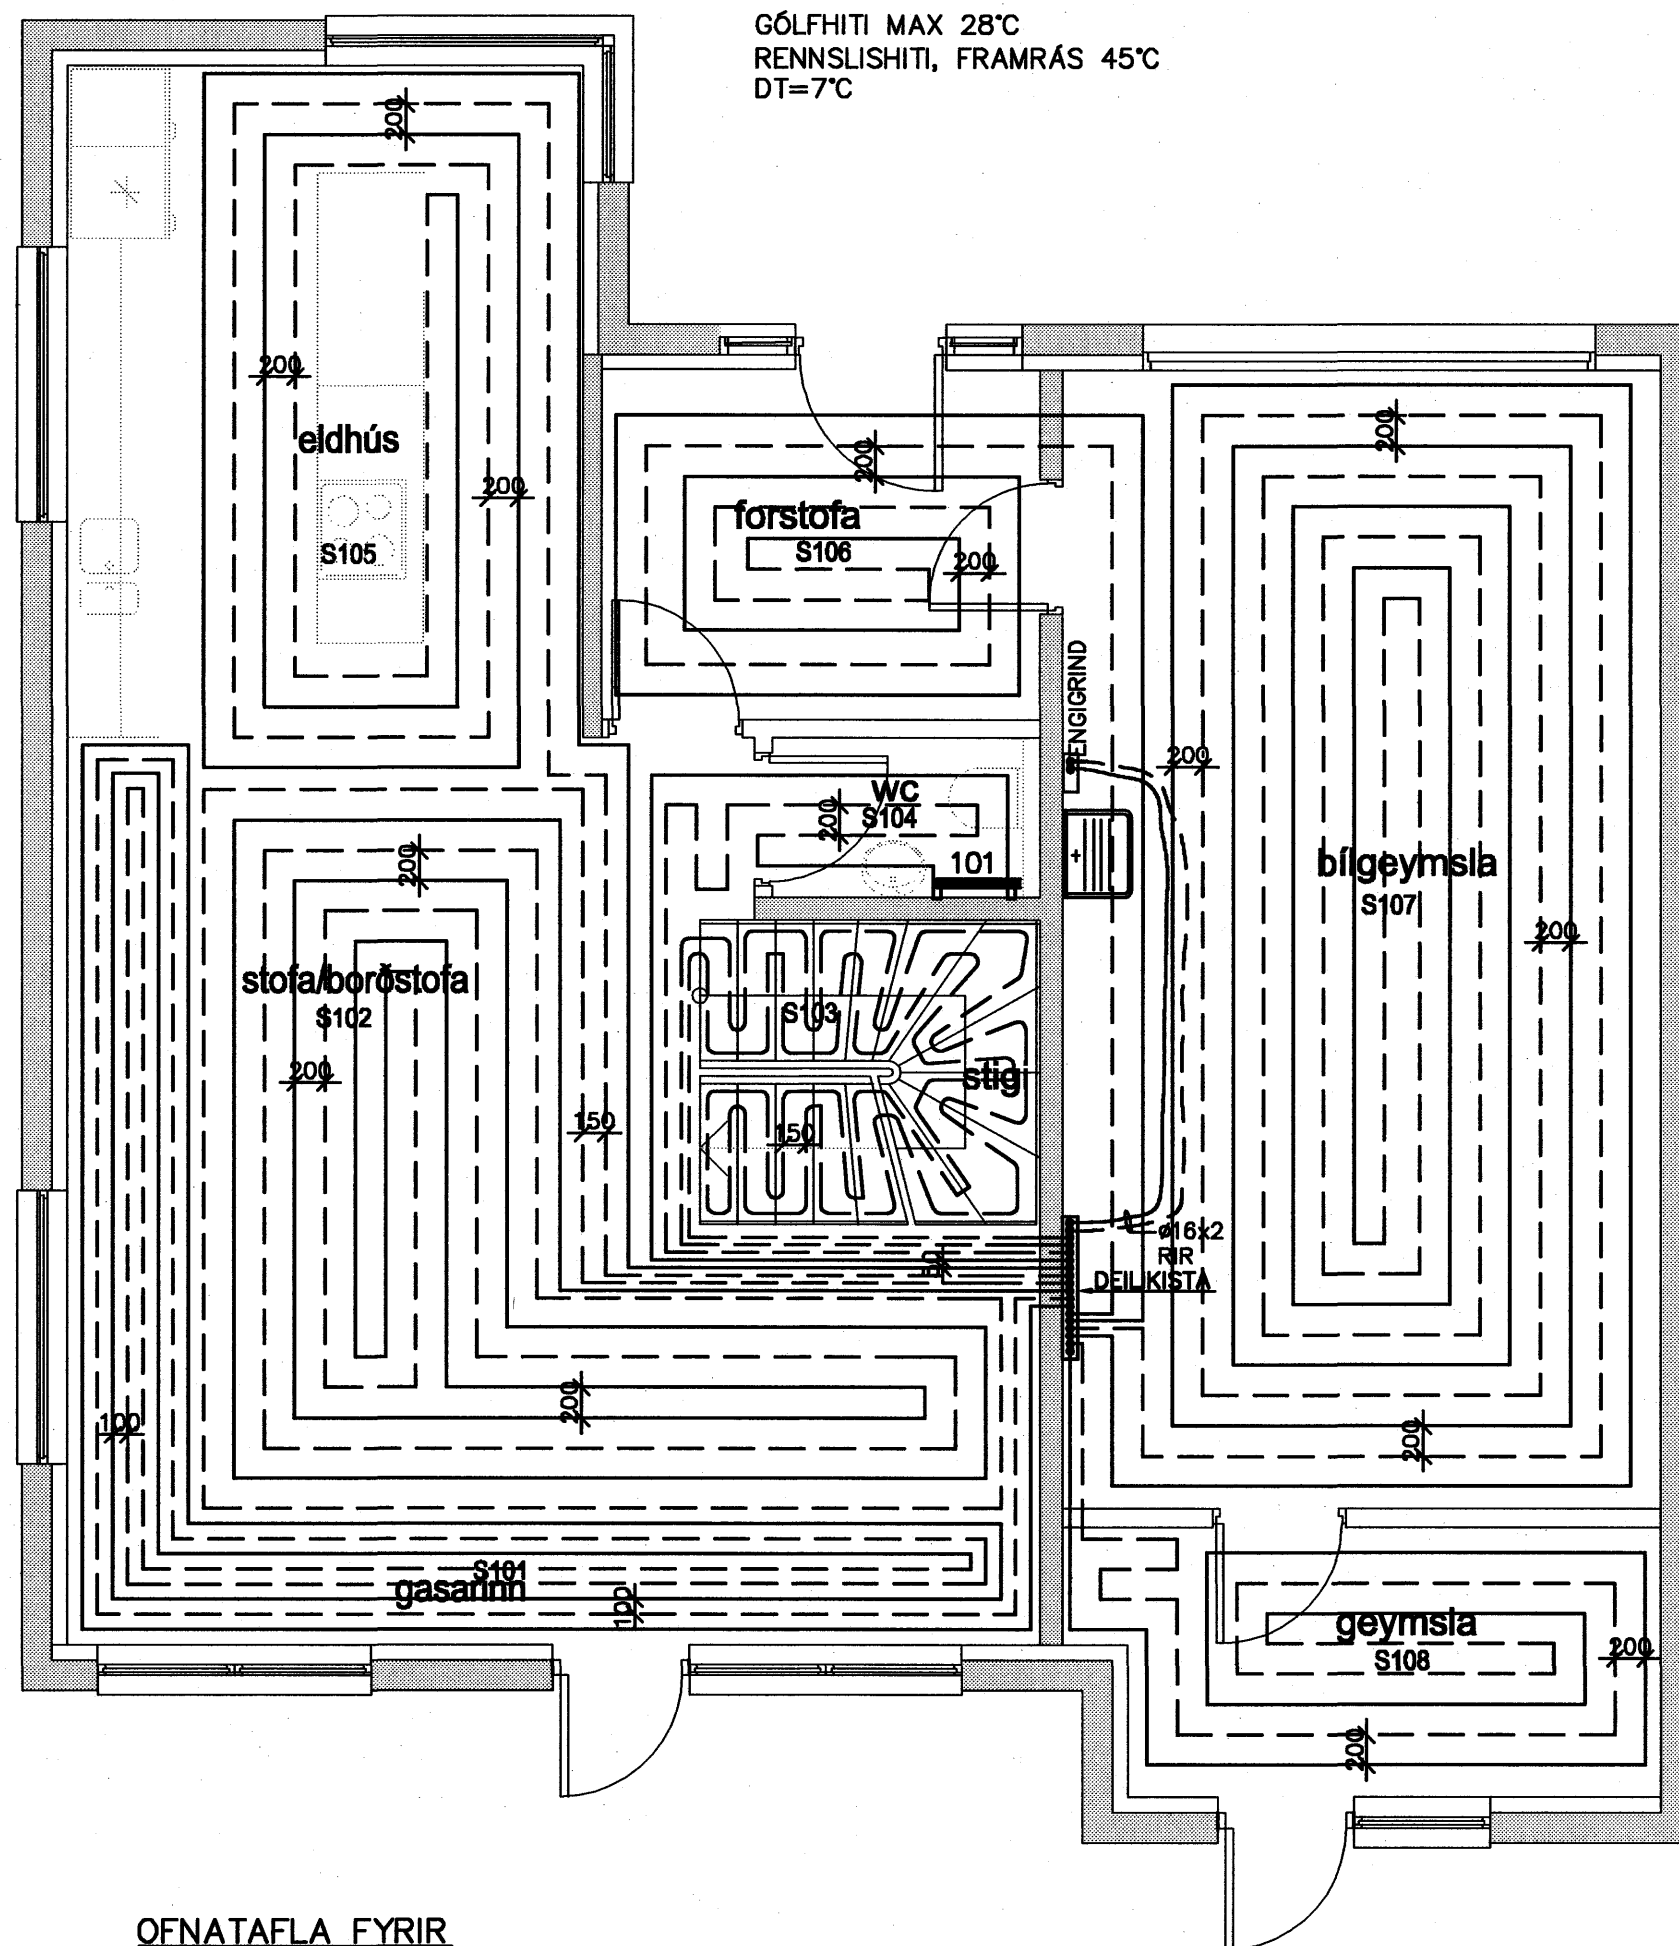

GÓLFHITATAFLA FYRIR
KVISTAVELLI 18

SLAUFNA (NR)	STAÐUR	ÞÖRF (W)	LENGD (m)	MILLIBIL (mm)	RENNSLI (L/KLST)	ATH.
S101	STOFA/BORÐSTOFA	850	96	100	105	
S102	STOFA/BORÐSTOFA	1550	96	200	191	
S103	STIGI	450	40	150	56	
S104	WC	100	21	200	12	
S105	ELDHÚS	1500	66	200	185	
S106	FORSTOFA	900	42	200	111	
S107	BILGEYMSLA	1700	123	200	209	
S108	GEYMSLA	600	33	200	74	
		7650	517		943	

GRUNNMYND
1:50

GÓLFHITI MAX 28°C
RENNSLISHITI, FRAMRÁS 45°C
DT=7°C

OFNATAFLA FYRIR
KVISTAVELLI 18

OFN NR.	STAÐUR	ÞÖRF (W)	LENGD (mm)	HÆÐ (mm)	TENGING	TEGUND OFNLOKA	ATH.
101	VS	500	700	1450	B-D	FJVR	E.T.V. HANDUL.OFN.
	SAMTALS	1000					

HÆÐIR OG LENGDIR Á OFNUM ERU MAXSTÆRÐIR. STAÐFESTA SKAL OFNASTÆRÐIR Á STAÐNUM FYRIR ÞÖNTUN.

GÓLFHITATAFLA FYRIR
KVISTAVELLI 20

SLAUFNA (NR)	STAÐUR	ÞÖRF (W)	LENGD (m)	MILLIBIL (mm)	RENNSLI (L/KLST)	ATH.
S101	STOFA/BORÐSTOFA	750	96	100	92	
S102	STOFA/BORÐSTOFA	1350	96	200	166	
S103	STIGI	600	40	200	74	
S104	WC	100	21	200	12	
S105	ELDHÚS	1200	66	200	148	
S106	FORSTOFA	900	42	200	111	
S107	BILGEYMSLA	1750	123	200	215	
S108	GEYMSLA	650	33	200	80	
		7300	517		898	

GÓLFHITI MAX 28°C
RENNSLISHITI, FRAMRÁS 45°C
DT=7°C