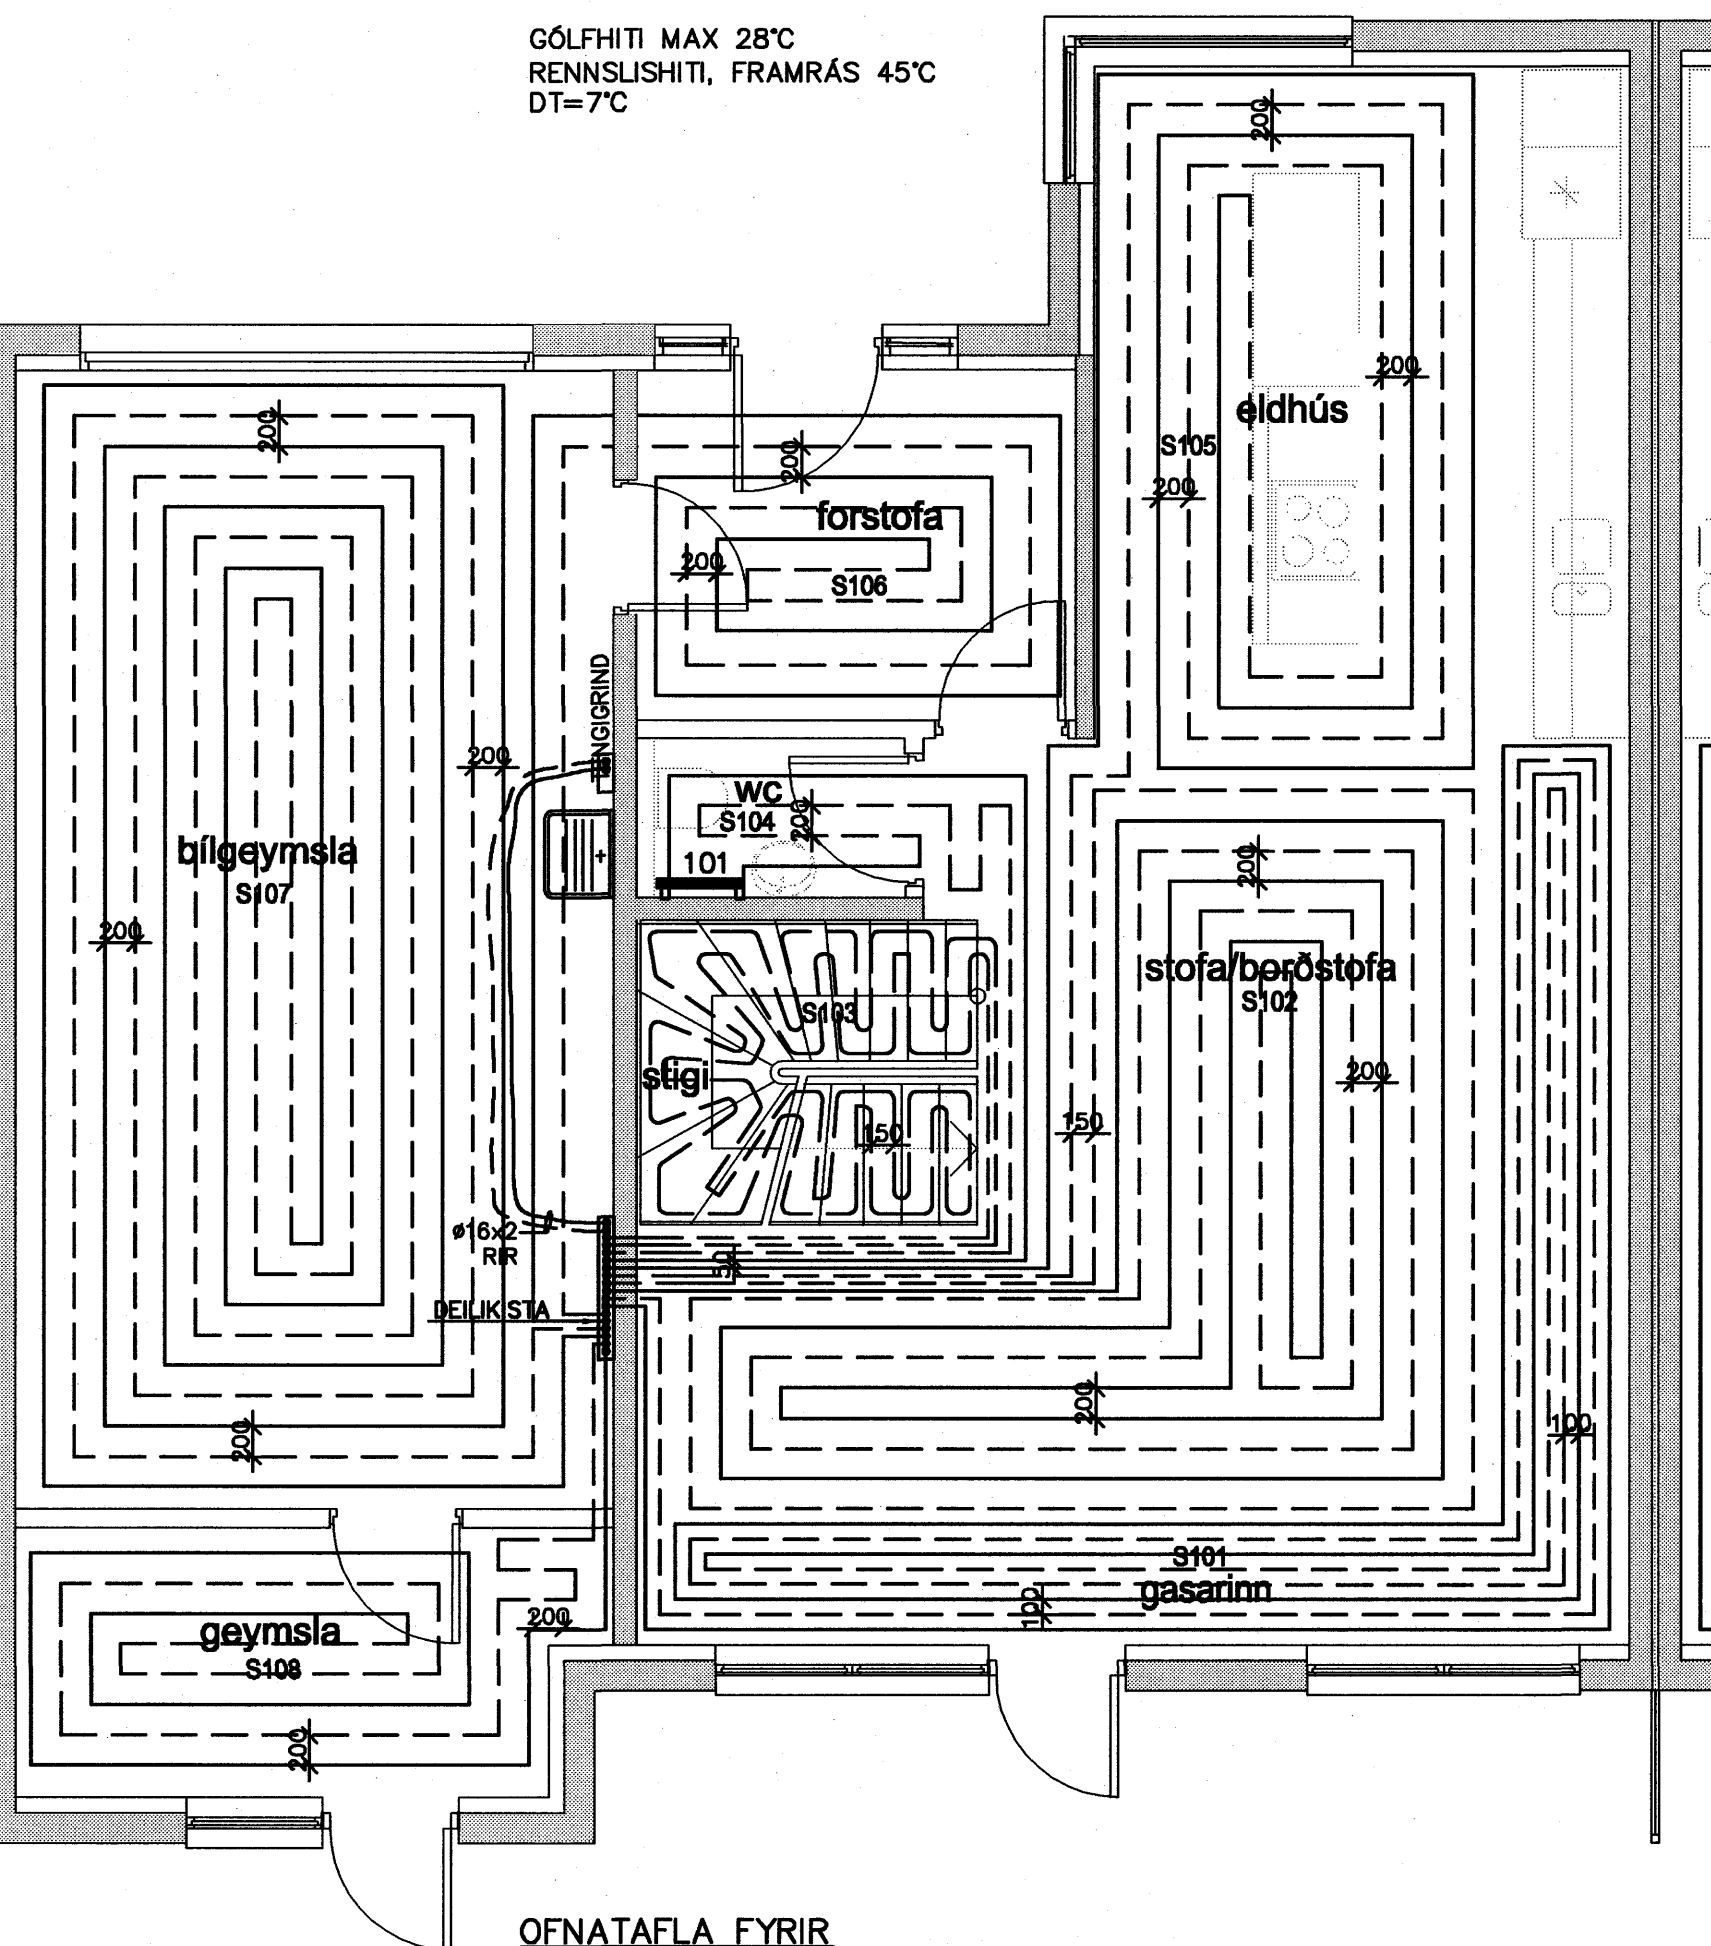

OFNATAFLA FYRIR
KVISTAVELLI 20

OFN NR.	STAÐUR	ÞÖRF (W)	LENGD (mm)	HÆÐ (mm)	TENGING	TEGUND OFNLOKA	ATH.
101	VS	500	700	1450	B-D	FJVR	E.T.V. HANDUL.OFN.
	SAMTALS	1000					

HÆÐIR OG LENGDIR Á OFNUM ERU MAXSTÆRÐIR. STAÐFESTA SKAL OFNASTÆRÐIR Á STAÐNUM FYRIR ÞÖNTUN.

SKÝRINGAR

- FRAMRÁS OFNALAGNA
- - - - - BAKRÁS OFNALAGNA
- FRAMRÁS GÓLFHITALAGNA
- - - - - BAKRÁS GÓLFHITALAGNA

ALLAR GÓLFHITALAGNIR ERU 17x2 NEMA ANNAR
SÉ TEKID FRAM.

Samþykkt þann
10 MAI 2007

Byggingafulltrúinn í Hafnarfirði
F.h. Sigurbjartur Halldórsson

Nr.	Dags.	Breyting	Af

MÆLINGAR OG RÁÐGJÖF EHF
Dalbrún 10, 701 Egilstaðir
Sími: 471-2620, Netfang: mor@simnet.is

KVISTAVELLIR 18-24
HAFNARFJÖRÐUR

LAGNIR
GÓLFHITALAGNIR
GRUNNMYND 1. HÆÐAR

Teikn. BG/SG	Hönnuður aðaluppdr. <i>JMH</i>	
Dags: 01.09.06	Mkv: 1:50	Nr: L08
Samþ. <i>SG</i> Stefán Guðmússon Kt. 301171-4989