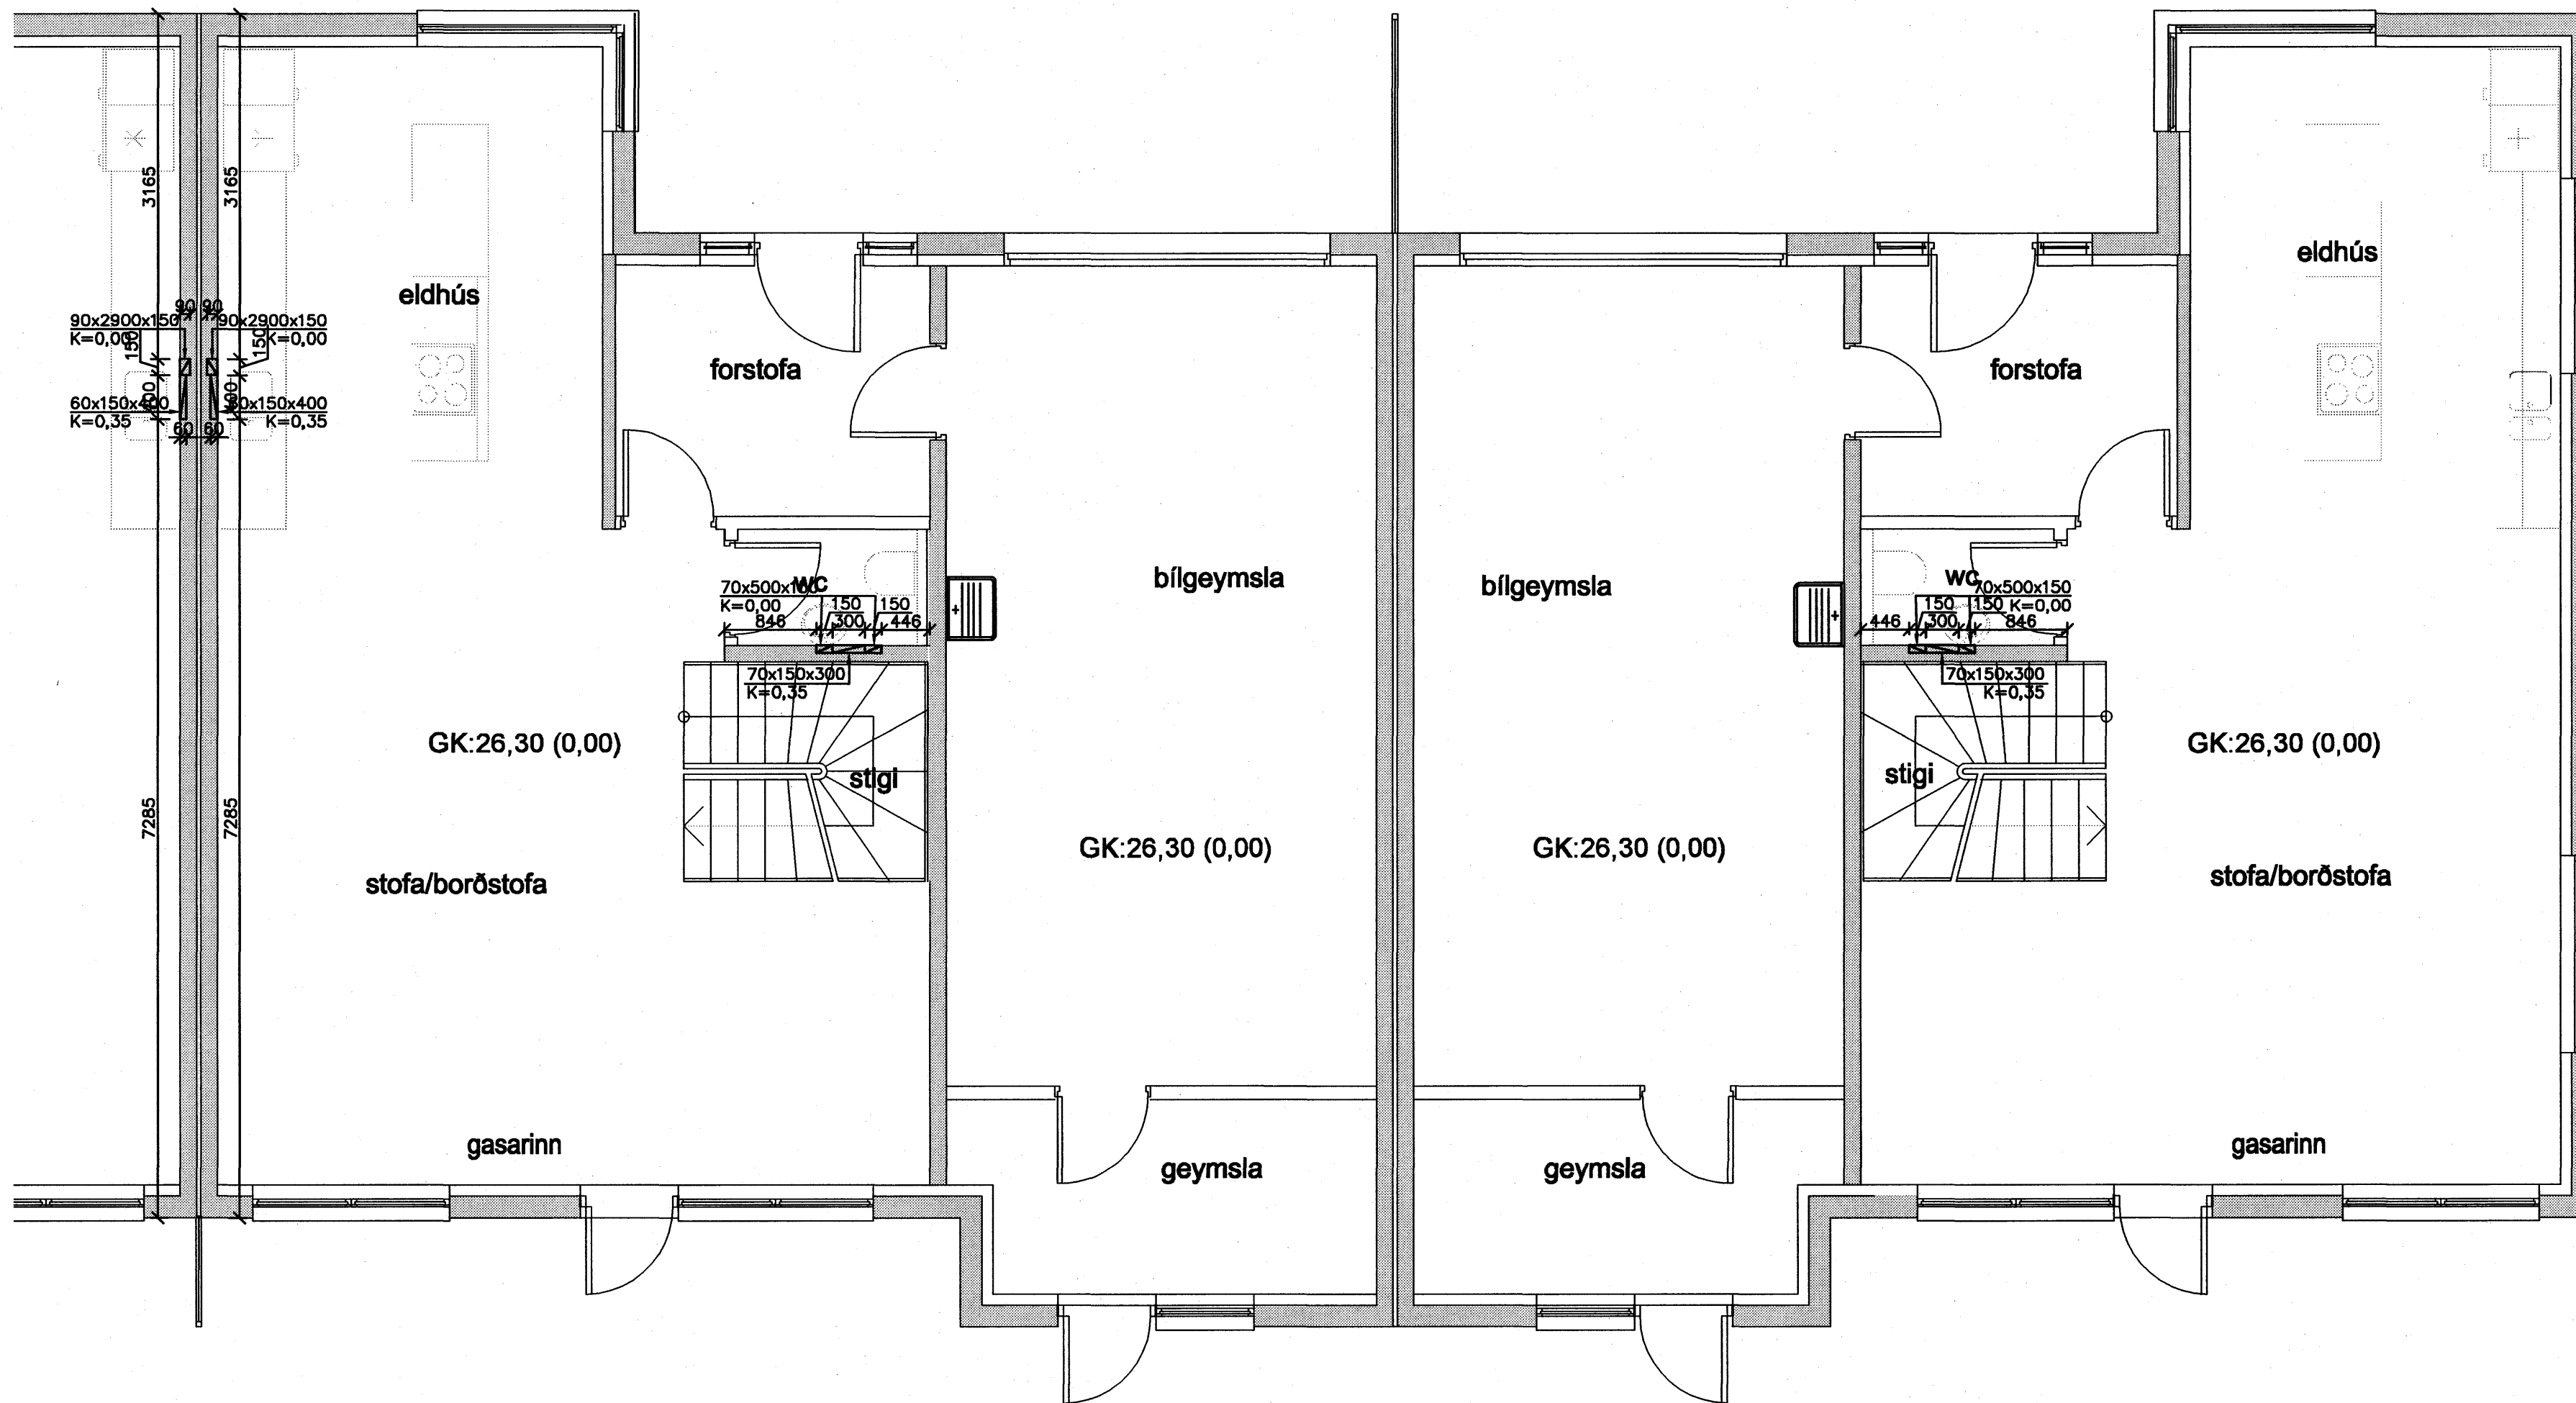

GRUNNMYND GATAPLANS
1:50

SKÝRINGAR

- 150x200 K:1,2 GAT SEM ER 150MM Á BREIDD OG 200MM Á HÆÐ OG BOTN GATSINS Í HÆÐ 1,2M
- 150x250 D=140 ÖRTAK SEM ER 150MM Á BREIDD, 250MM Á HÆÐ OG DÝPT ÞESS 140MM.

 Samþykkt þann
10 MAÍ 2007