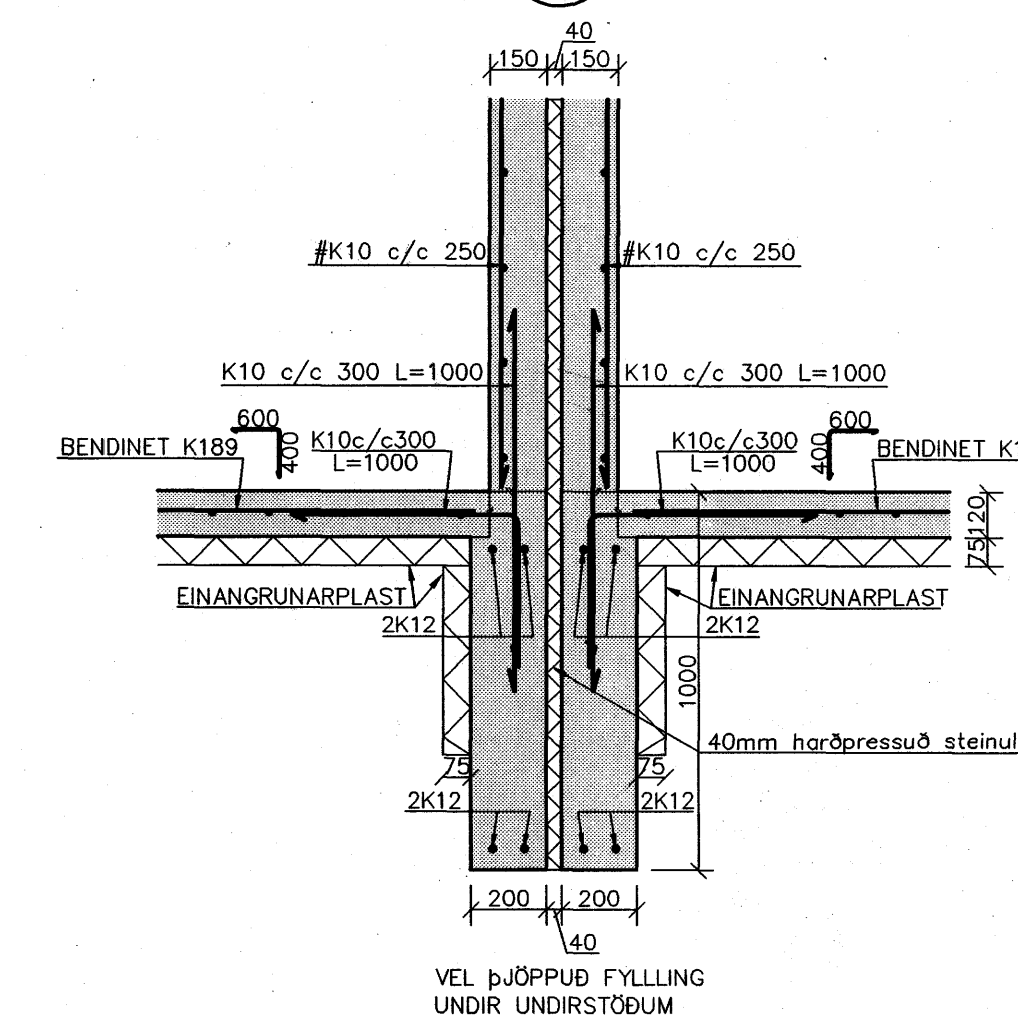

DEILL 1:20 E B02

DEILL 1:20 F B02

DEILL 1:20 G B02

Sampykkt þann
10 MAÍ 2007
Byggingafultrúinn í Hafnarfirði
Fh. Sigurbjartur Halldórsson

Nr.	Dags.	Breyting	Af
MÆLINGAR OG RÁÐGJÓF EHF Dalbrún 10, 701 Eglistaður Sími: 471.2820, Netfang: mor@simnet.is			
KVISTAVELLIR 18-24 HAFNARFIRÐI			
JÁRNBEINT STEINSTEYPA UNDIRSTÖÐUR GRUNNMYND OG SNIÐ			
Teikn. BG/SG	Hönnuður aðaluppdr.	JMH	
Dags: 21/09/06	M kv: 1.2/050	Nr: B01	
Samb. 88 Stélan Guðmundsson KT 301171-4899			