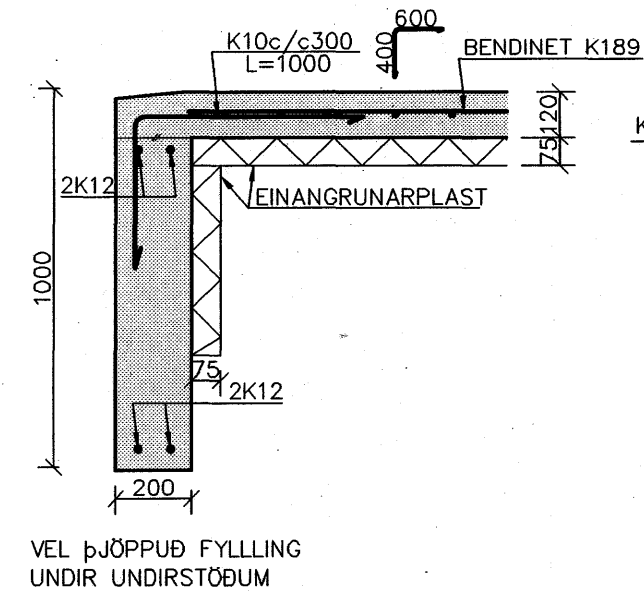

DEILL 1:20 B B02