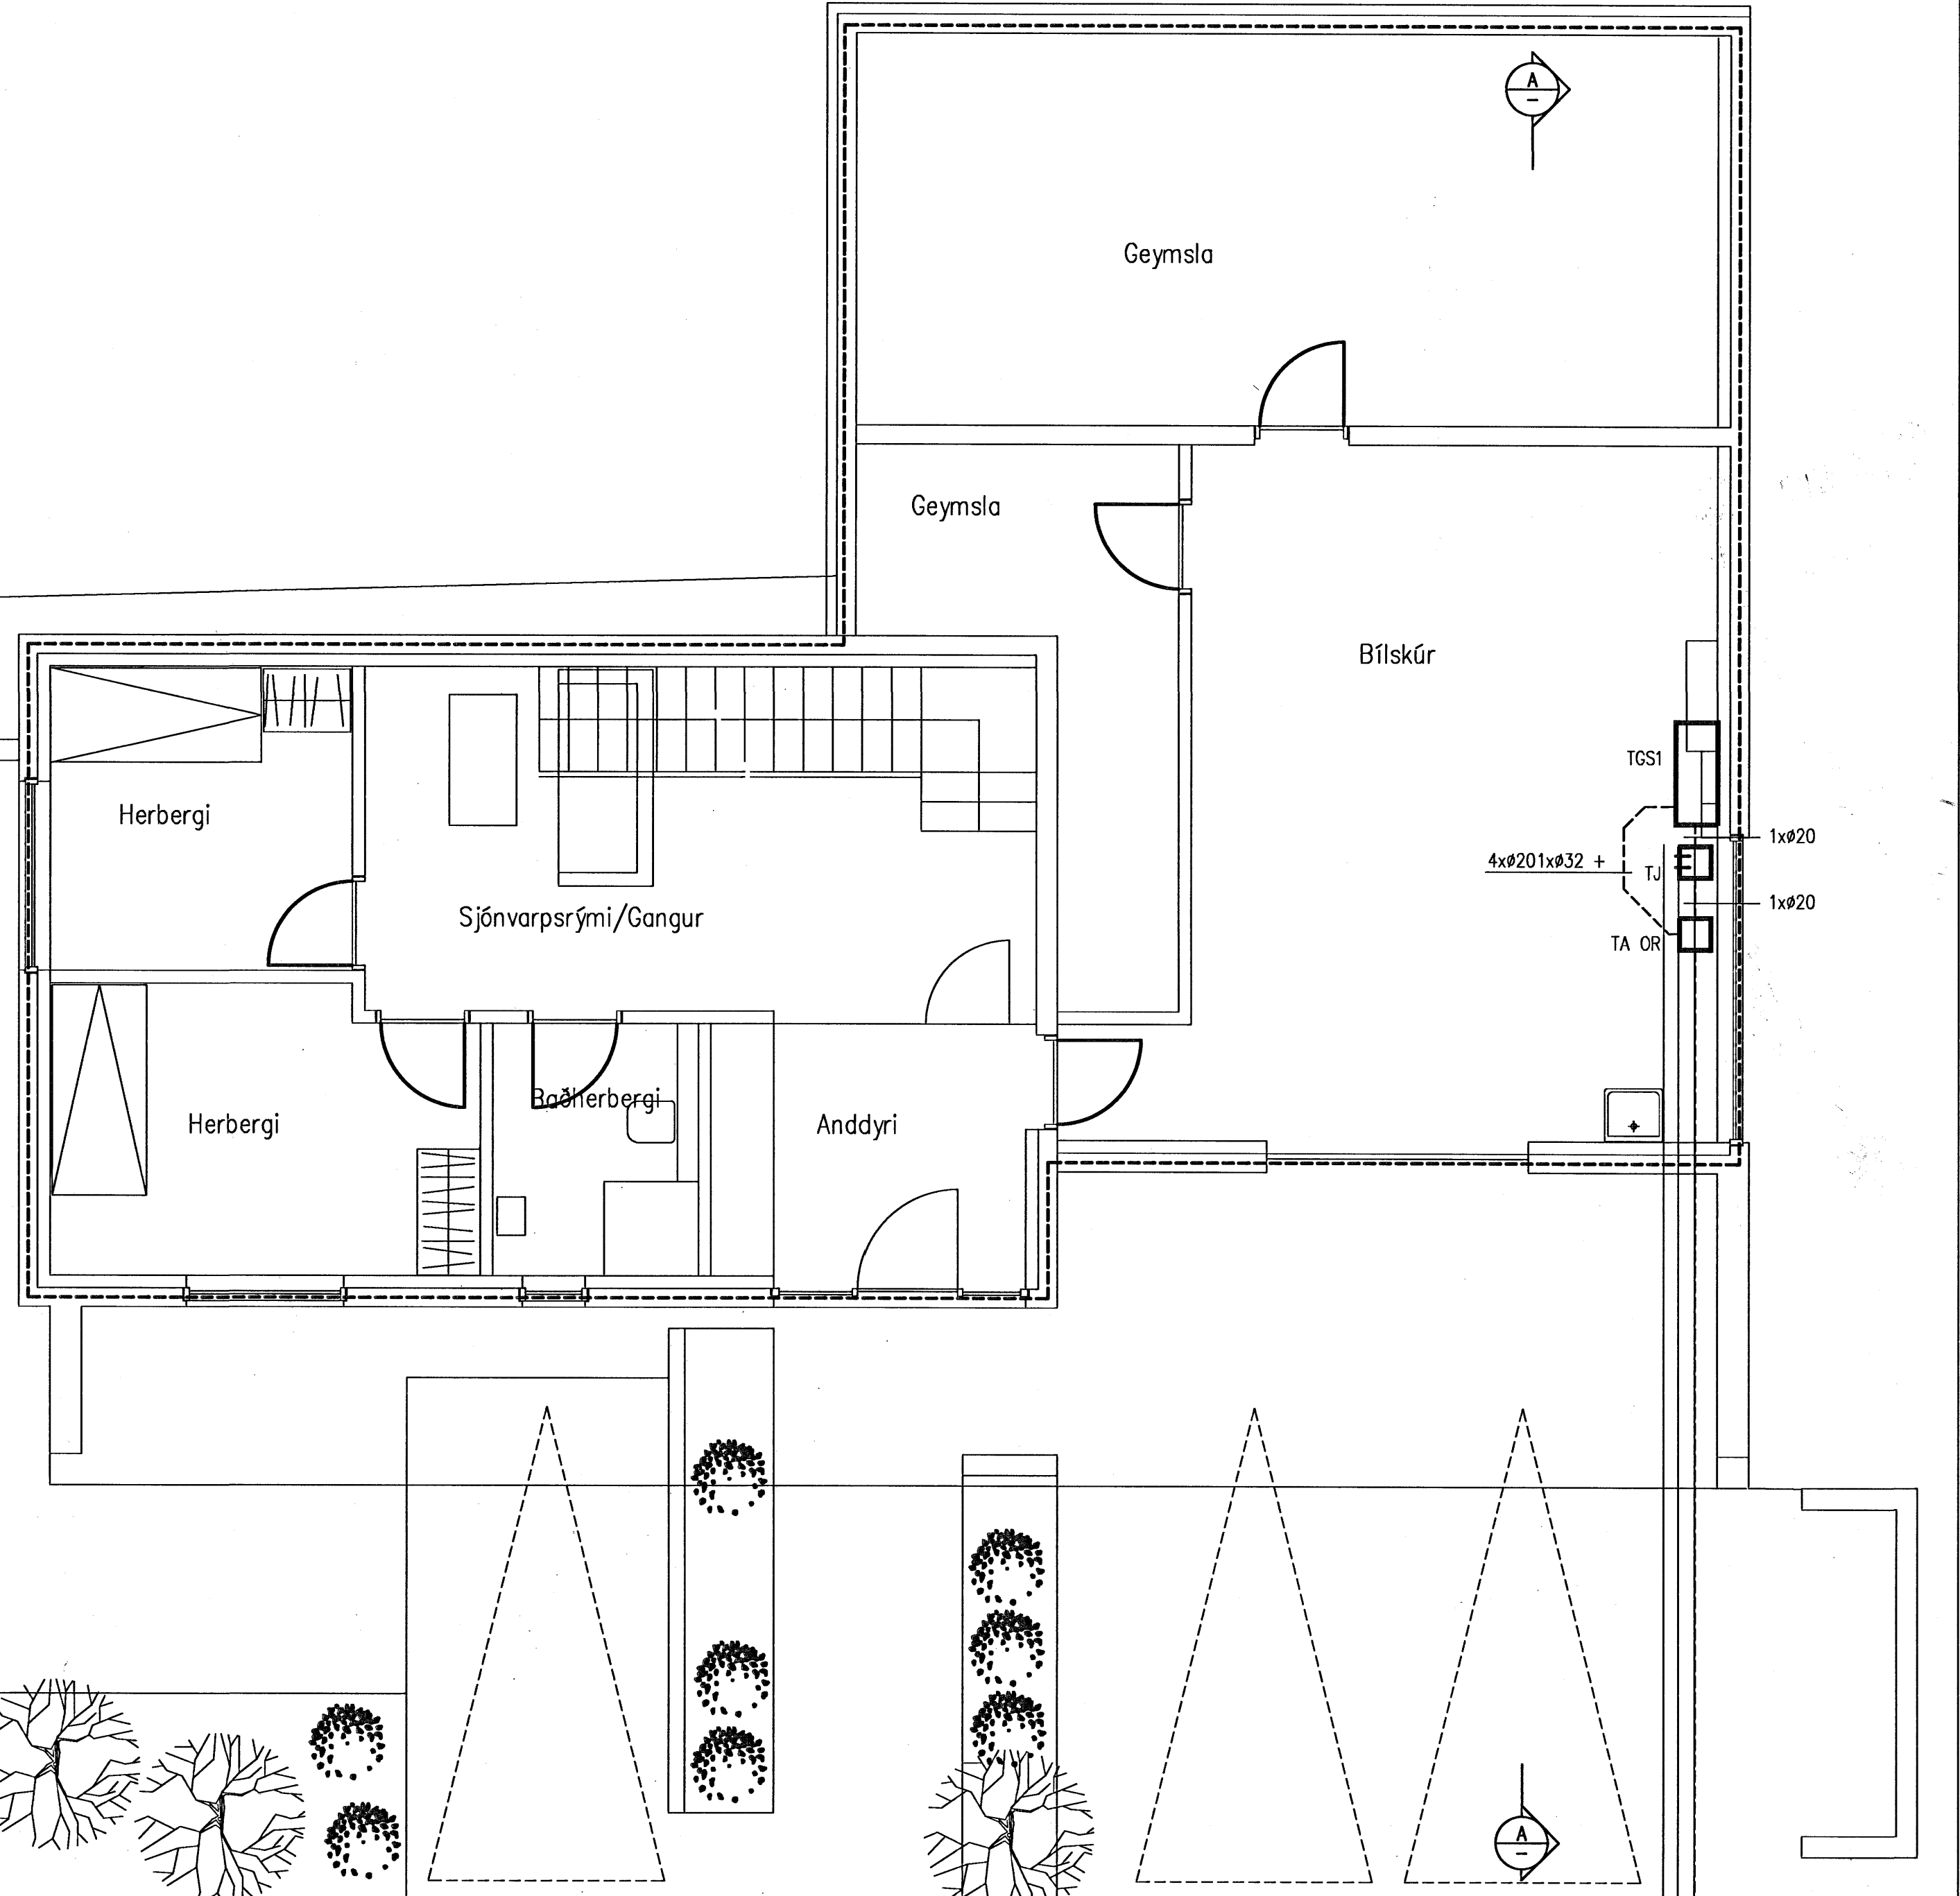

Tenging við sökkulskaut
(Ekki í kvarða)

Afstöðumynd - MKV: 1:500

Einlínumynd

Grunnmýnd og Sökkulskaut - MKV: 1:50

Snið A-A - MKV: 1:50

Lágspenna: 1x#50 PEH
Smáspenna: 2x#50 PEH
Heimtaugar ná út fyrir lóðamörk
Lagnir 700mm undir yfirborði jarðar
Garðlýsing: 2x#25 PEH