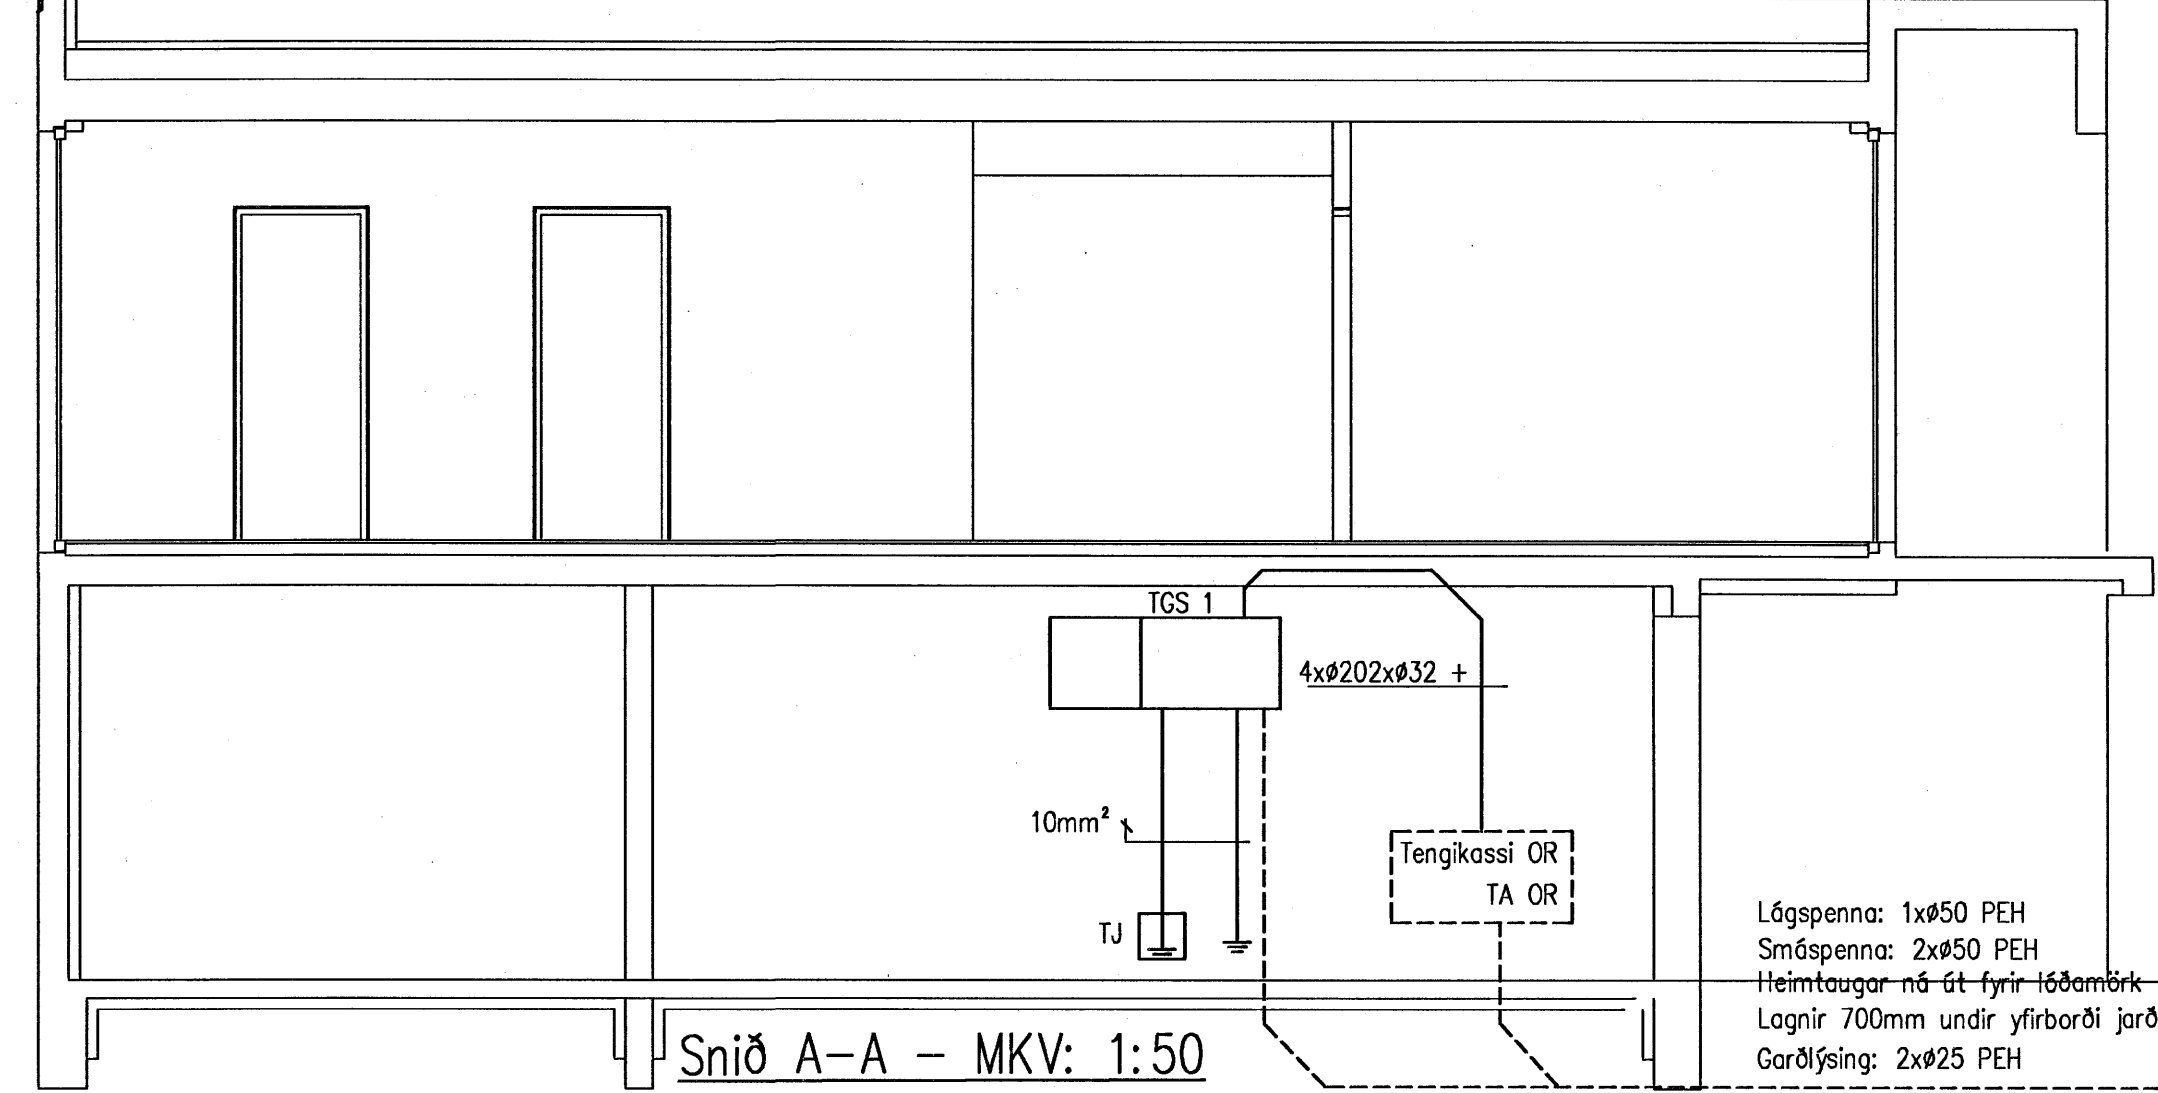

Tenging við sökkulskaut
(Ekki í kvarða)

Afstöðumynd - MKV: 1:500

Einlínumynd

Grunnmýnd og Sökkulskaut - MKV: 1:50

Snið A-A - MKV: 1:50

Lágspenna: 1x#50 PEH
Smáspenna: 2x#50 PEH
Heimtaugar ná út fyrir lóðamörk
Lagnir 700mm undir yfirborði jarðar
Garðlýsing: 2x#25 PEH