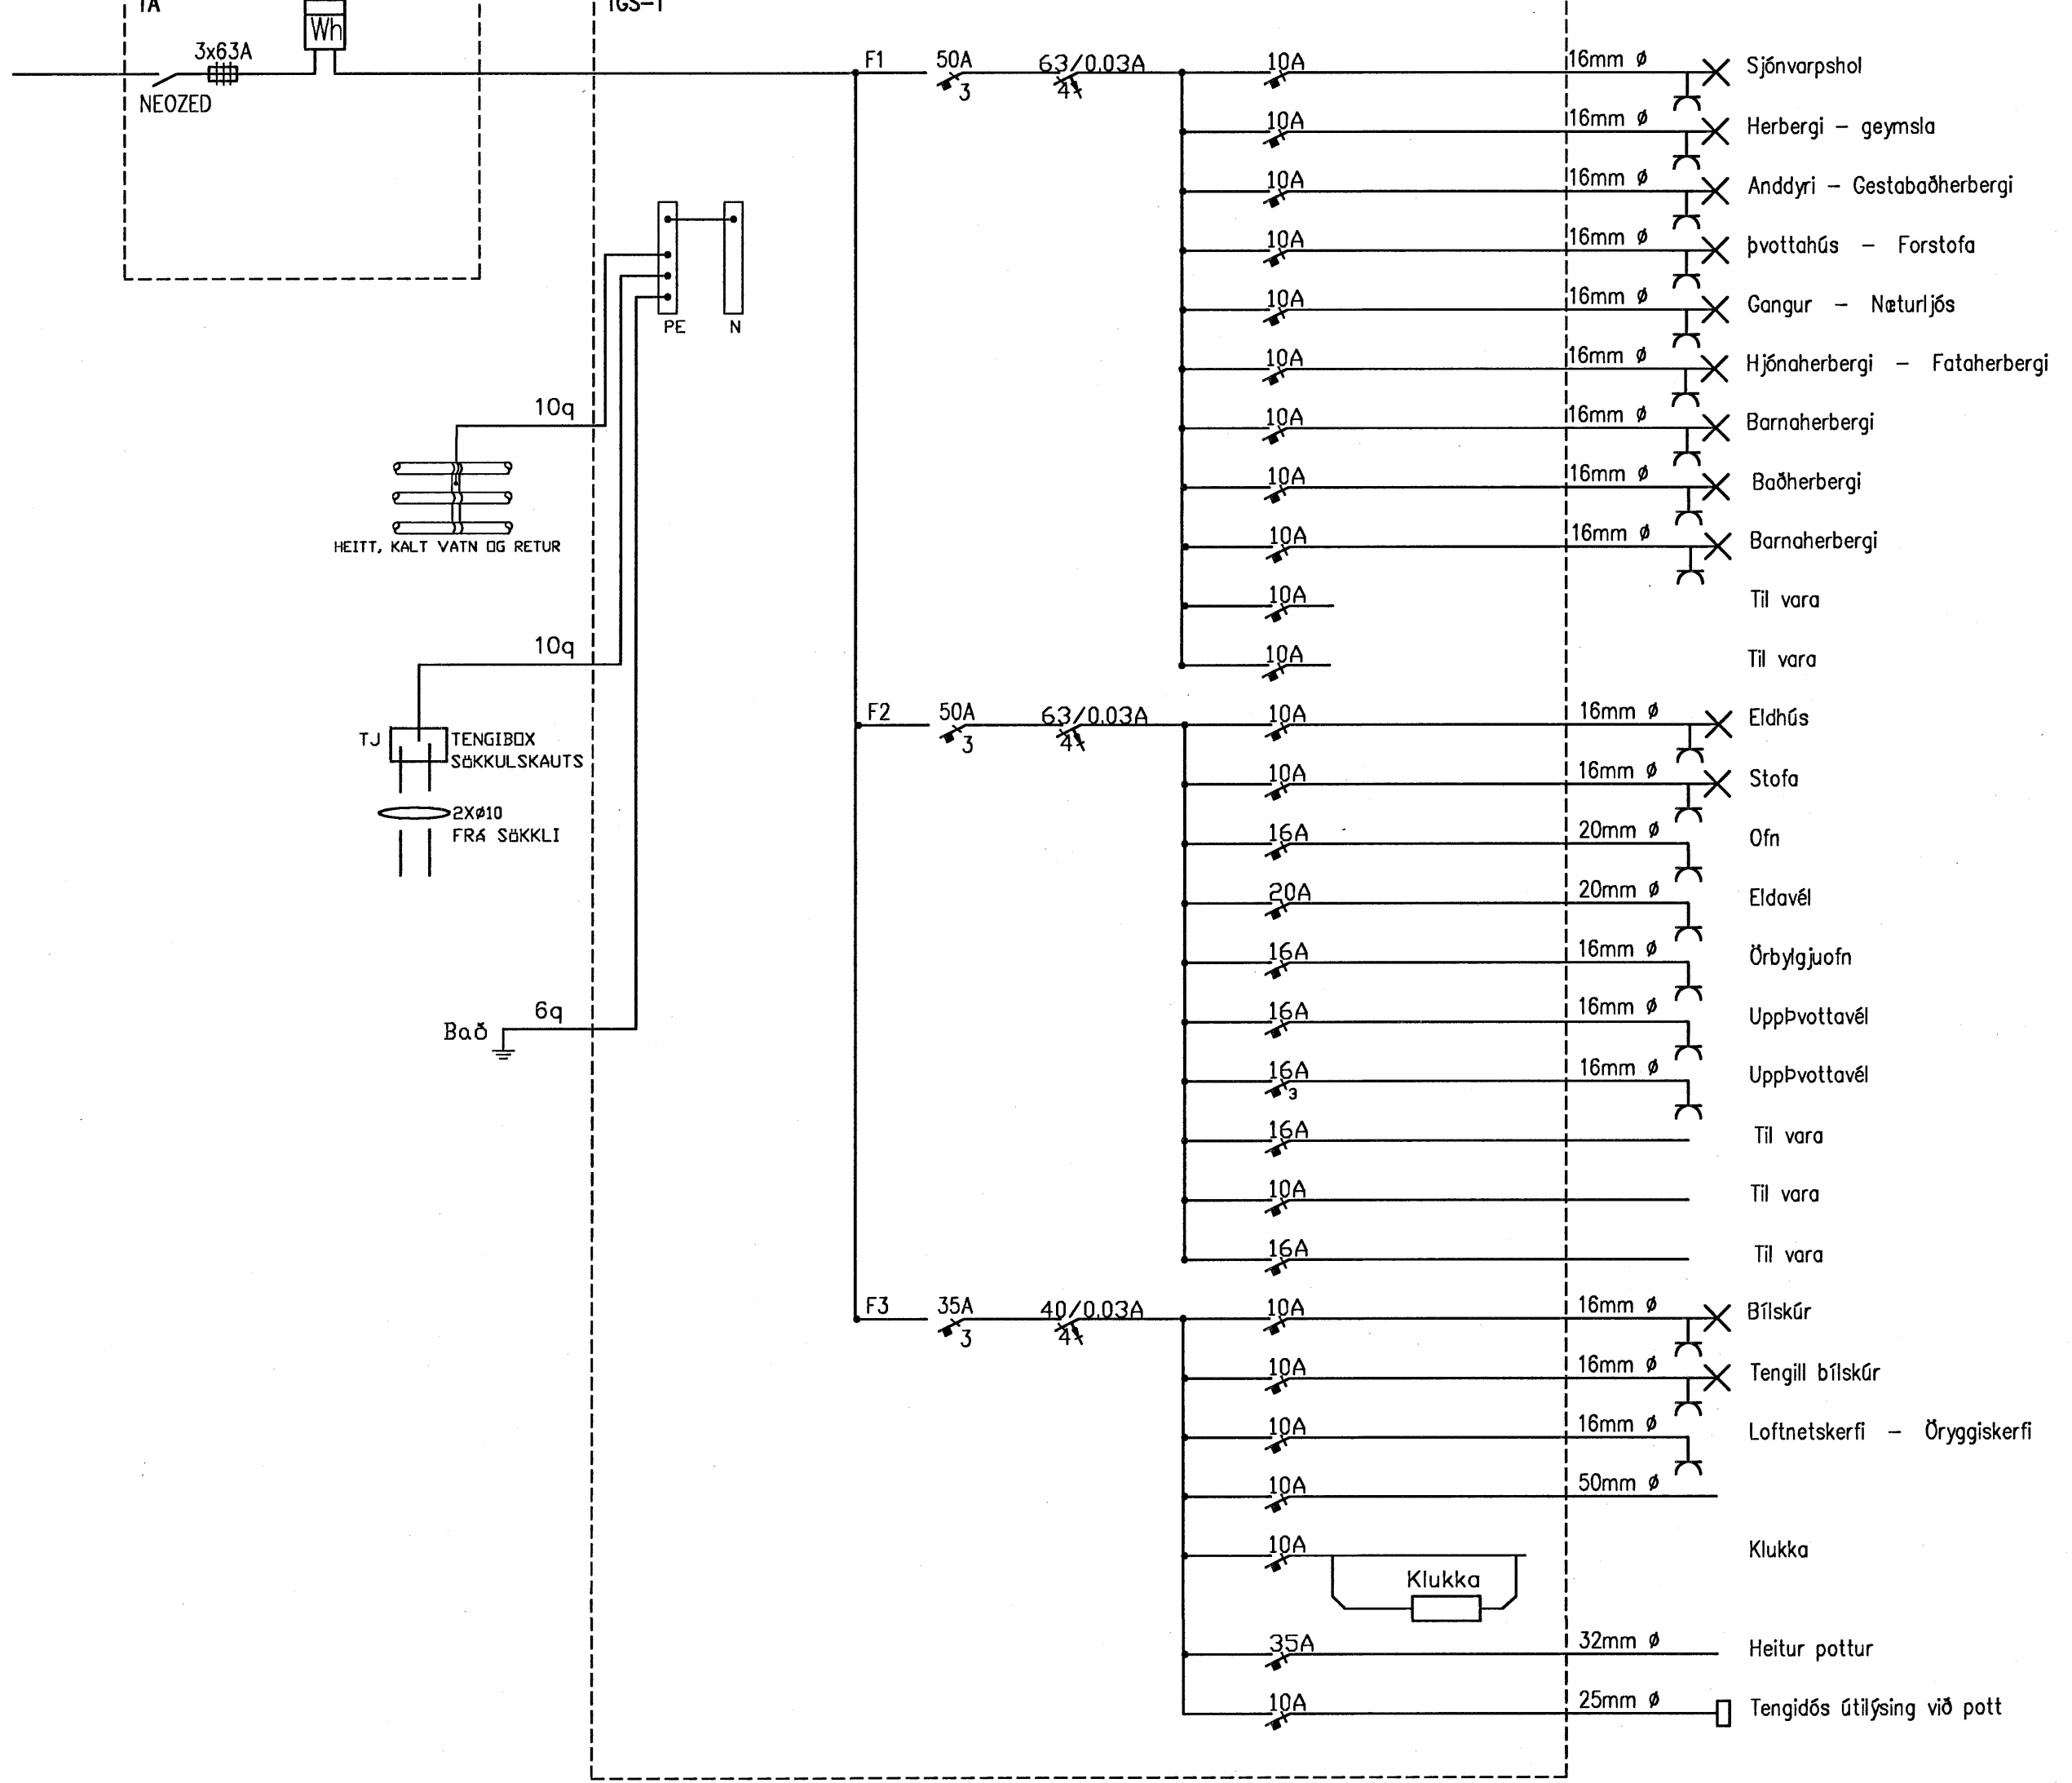

Tenging við sökkulskaut
(Ekki í kvarða)

Afstöðumynd - MKV: 1:500

Einlínumynd

Grunnmýnd og Sökkulskaut - MKV: 1:50

Snið A-A - MKV: 1:50

Lágspenna: 1x#50 PEH
Smáspenna: 2x#50 PEH
Heimtaugar ná út fyrir lóðamörk
Lagnir 700mm undir yfirborði jarðar
Garðlýsing: 2x#25 PEH