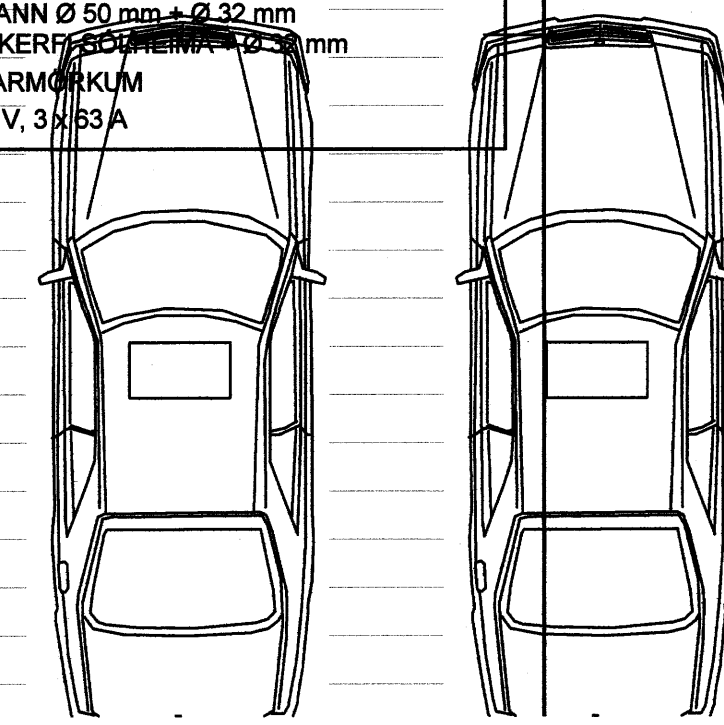

SÓLPALLUR

SÓLPALLUR

INNTAKSRÖR SKULU VERA 70 cm. UNDIR ENDANLEGU YFIRBORDI
 INNTAKSRÖR RAFVEITU Ø 50 mm + 2 x Ø 32 mm FYRIR LÖÐARLÝSINGU
 INNTAKSRÖR FYRIR LANDSSÍMANN Ø 50 mm + Ø 32 mm
 INNTAKSRÖR FYRIR LOFTNETSKERFI HEIMA 120 mm
 INNTAKSRÖR LEGGIST AÐ LÖÐARMARKUM
 HEIMTAUG RAFVEITU 400V /240 V, 3N/53 A

INNTAKSRÖR SKULU VERA 70 cm. UNDIR ENDANLEGU YFIRBORDI
 INNTAKSRÖR RAFVEITU Ø 50 mm + 2 x Ø 32 mm FYRIR LÖÐARLÝSINGU
 INNTAKSRÖR FYRIR LANDSSÍMANN Ø 50 mm + Ø 32 mm
 INNTAKSRÖR FYRIR LOFTNETSKERFI HEIMA 120 mm
 INNTAKSRÖR LEGGIST AÐ LÖÐARMARKUM
 HEIMTAUG RAFVEITU 400V /240 V, 3N/53 A