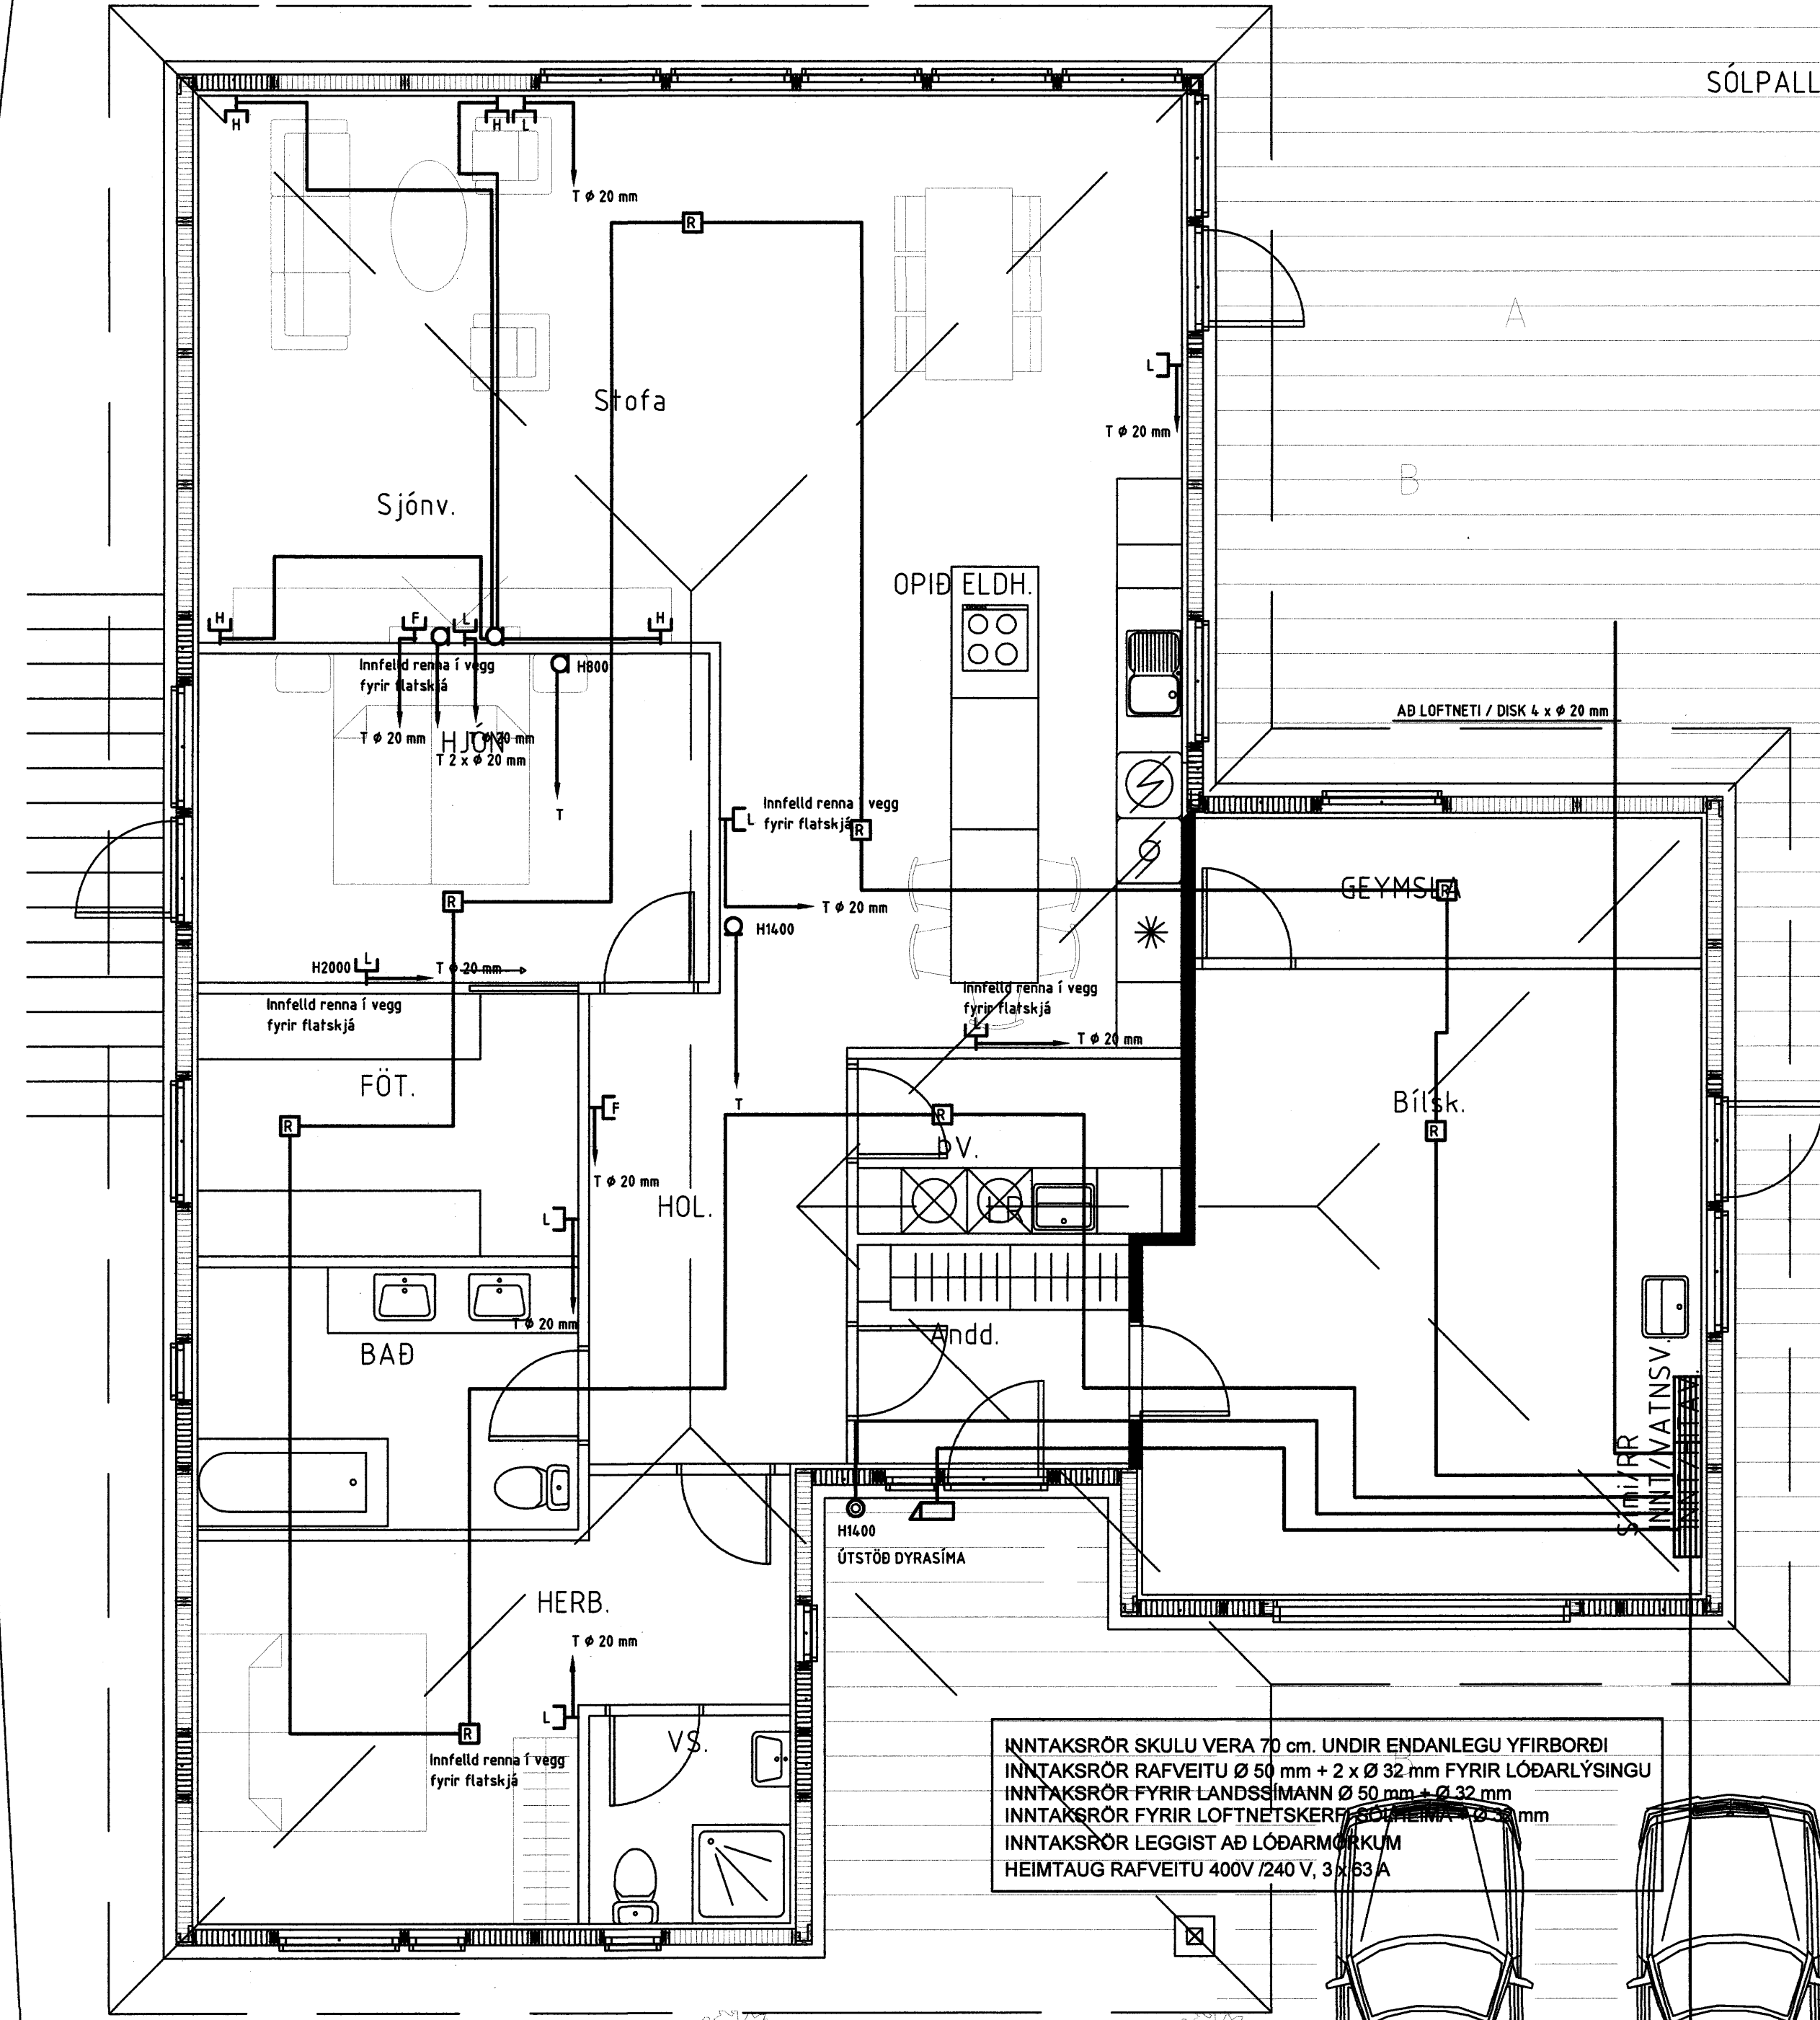

SÓLPALLUR

SÓLPALLUR

INNTAKSRÖR SKULU VERA 70 cm. UNDIR ENDANLEGU YFIRBORDI
 INNTAKSRÖR RAFVEITU Ø 50 mm + 2 x Ø 32 mm FYRIR LÖÐARLÝSINGU
 INNTAKSRÖR FYRIR LANDSSÍMANN Ø 50 mm + Ø 32 mm
 INNTAKSRÖR FYRIR LOFTNETSKERFI HEIMA 120 mm
 INNTAKSRÖR LEGGIST AÐ LÖÐARMARKUM
 HEIMTAUG RAFVEITU 400V /240 V, 3N/53 A

INNTAKSRÖR SKULU VERA 70 cm. UNDIR ENDANLEGU YFIRBORDI
 INNTAKSRÖR RAFVEITU Ø 50 mm + 2 x Ø 32 mm FYRIR LÖÐARLÝSINGU
 INNTAKSRÖR FYRIR LANDSSÍMANN Ø 50 mm + Ø 32 mm
 INNTAKSRÖR FYRIR LOFTNETSKERFI HEIMA 120 mm
 INNTAKSRÖR LEGGIST AÐ LÖÐARMARKUM
 HEIMTAUG RAFVEITU 400V /240 V, 3N/53 A