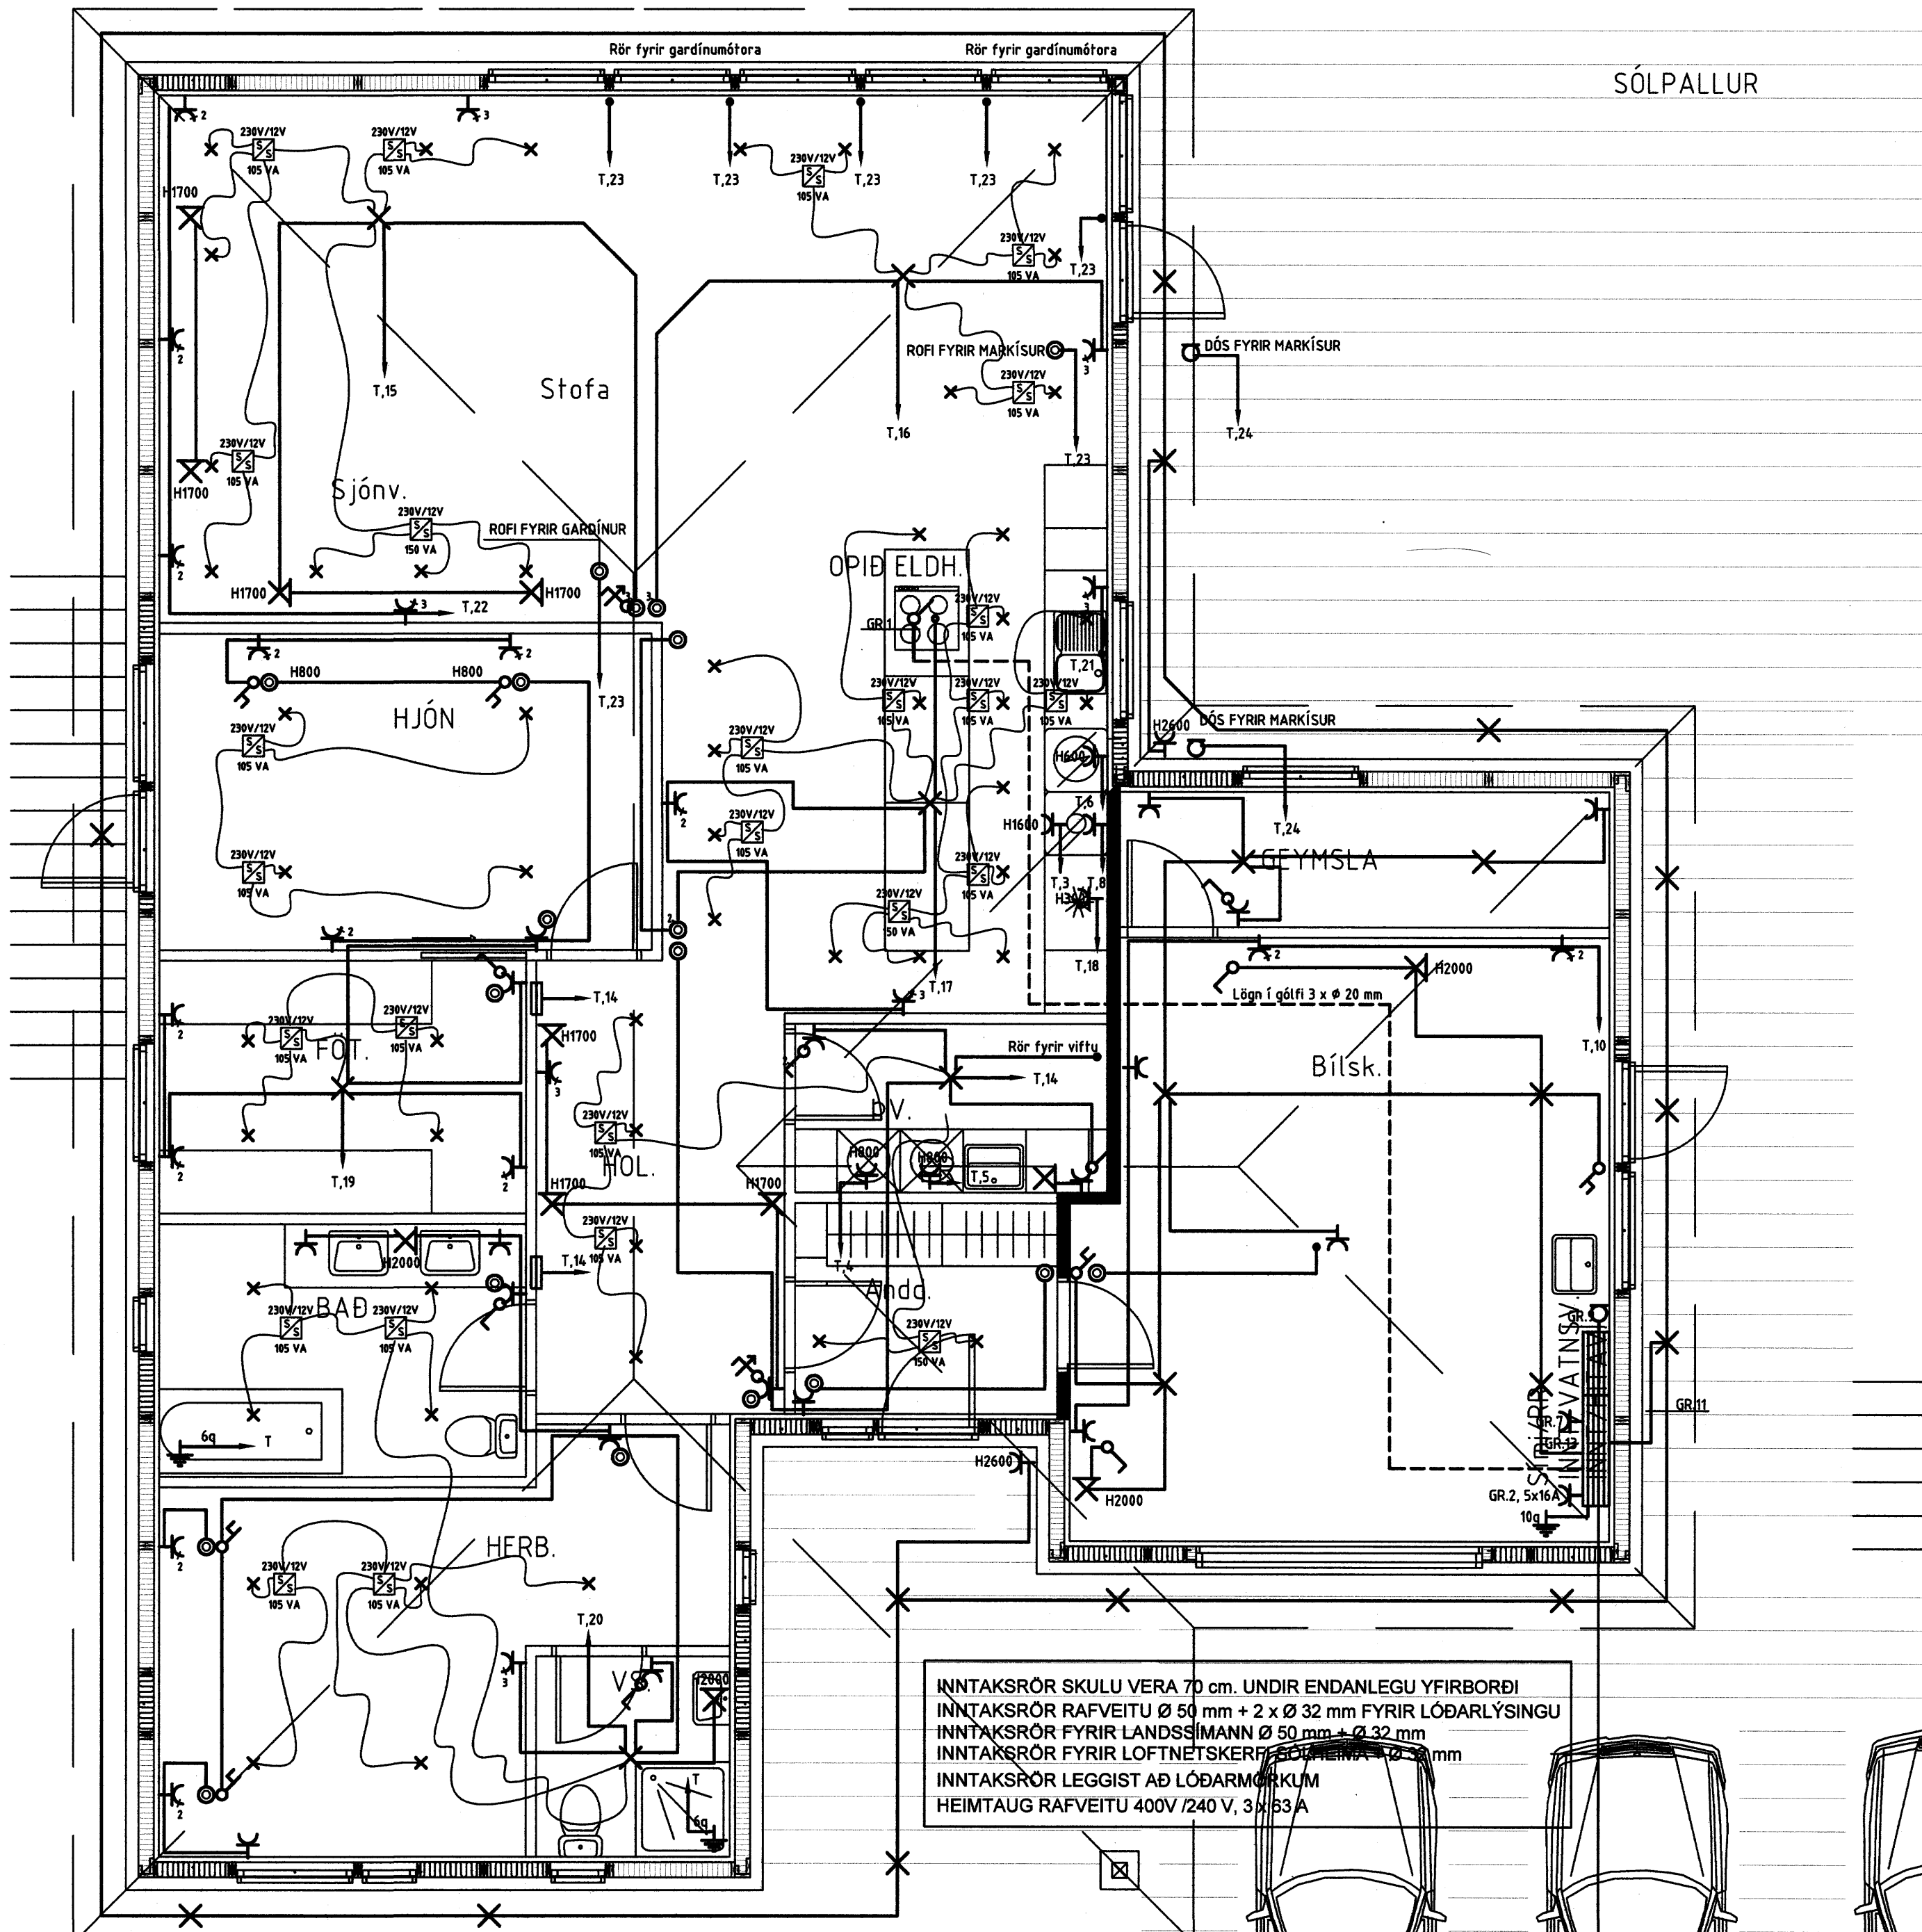

SÓLPALLUR

SÓLPALLUR

INNTAKSRÖR SKULU VERA 70 cm. UNDIR ENDANLEGU YFIRBORDI
 INNTAKSRÖR RAFVEITU Ø 50 mm + 2 x Ø 32 mm FYRIR LÖÐARLÝSINGU
 INNTAKSRÖR FYRIR LANDSSÍMANN Ø 50 mm + Ø 32 mm
 INNTAKSRÖR FYRIR LOFTNETSKERFI HEIMA 120 mm
 INNTAKSRÖR LEGGIST AÐ LÖÐARMARKUM
 HEIMTAUG RAFVEITU 400V /240 V, 3N/53 A

INNTAKSRÖR SKULU VERA 70 cm. UNDIR ENDANLEGU YFIRBORDI
 INNTAKSRÖR RAFVEITU Ø 50 mm + 2 x Ø 32 mm FYRIR LÖÐARLÝSINGU
 INNTAKSRÖR FYRIR LANDSSÍMANN Ø 50 mm + Ø 32 mm
 INNTAKSRÖR FYRIR LOFTNETSKERFI HEIMA 120 mm
 INNTAKSRÖR LEGGIST AÐ LÖÐARMARKUM
 HEIMTAUG RAFVEITU 400V /240 V, 3N/53 A