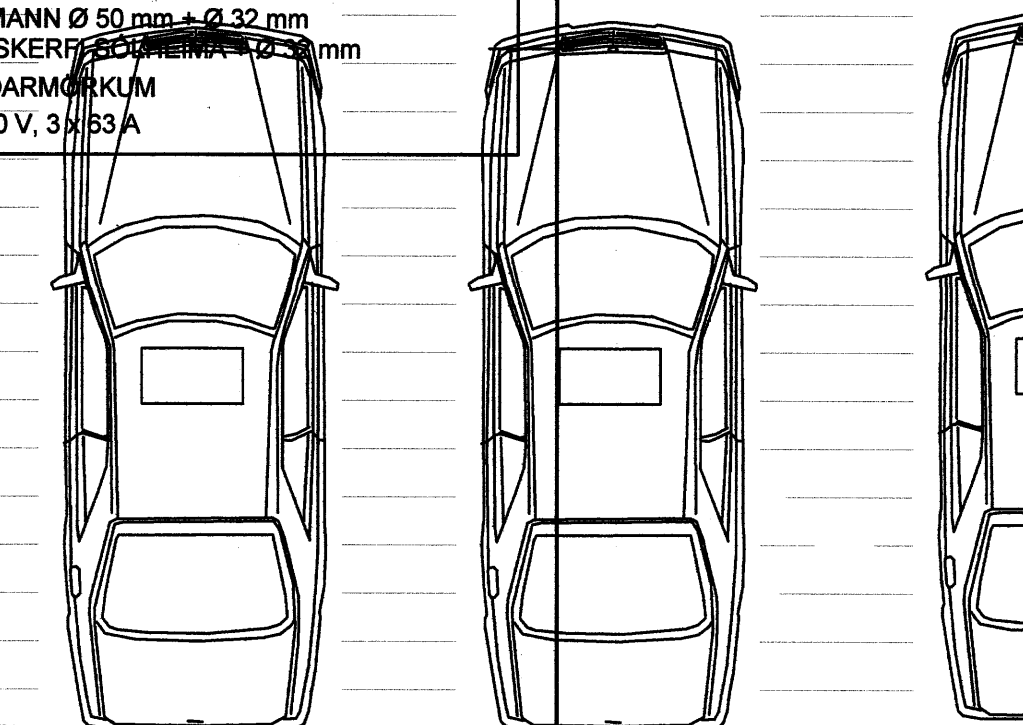

SÓLPALLUR

SÓLPALLUR

INNTAKSRÖR SKULU VERA 70 cm. UNDIR ENDANLEGU YFIRBORDI
 INNTAKSRÖR RAFVEITU Ø 50 mm + 2 x Ø 32 mm FYRIR LÖÐARLÝSINGU
 INNTAKSRÖR FYRIR LANDSSÍMANN Ø 50 mm + Ø 32 mm
 INNTAKSRÖR FYRIR LOFTNETSKERFI HEIMA 120 mm
 INNTAKSRÖR LEGGIST AÐ LÖÐARMARKUM
 HEIMTAUG RAFVEITU 400V /240 V, 3N/53 A

INNTAKSRÖR SKULU VERA 70 cm. UNDIR ENDANLEGU YFIRBORDI
 INNTAKSRÖR RAFVEITU Ø 50 mm + 2 x Ø 32 mm FYRIR LÖÐARLÝSINGU
 INNTAKSRÖR FYRIR LANDSSÍMANN Ø 50 mm + Ø 32 mm
 INNTAKSRÖR FYRIR LOFTNETSKERFI HEIMA 120 mm
 INNTAKSRÖR LEGGIST AÐ LÖÐARMARKUM
 HEIMTAUG RAFVEITU 400V /240 V, 3N/53 A