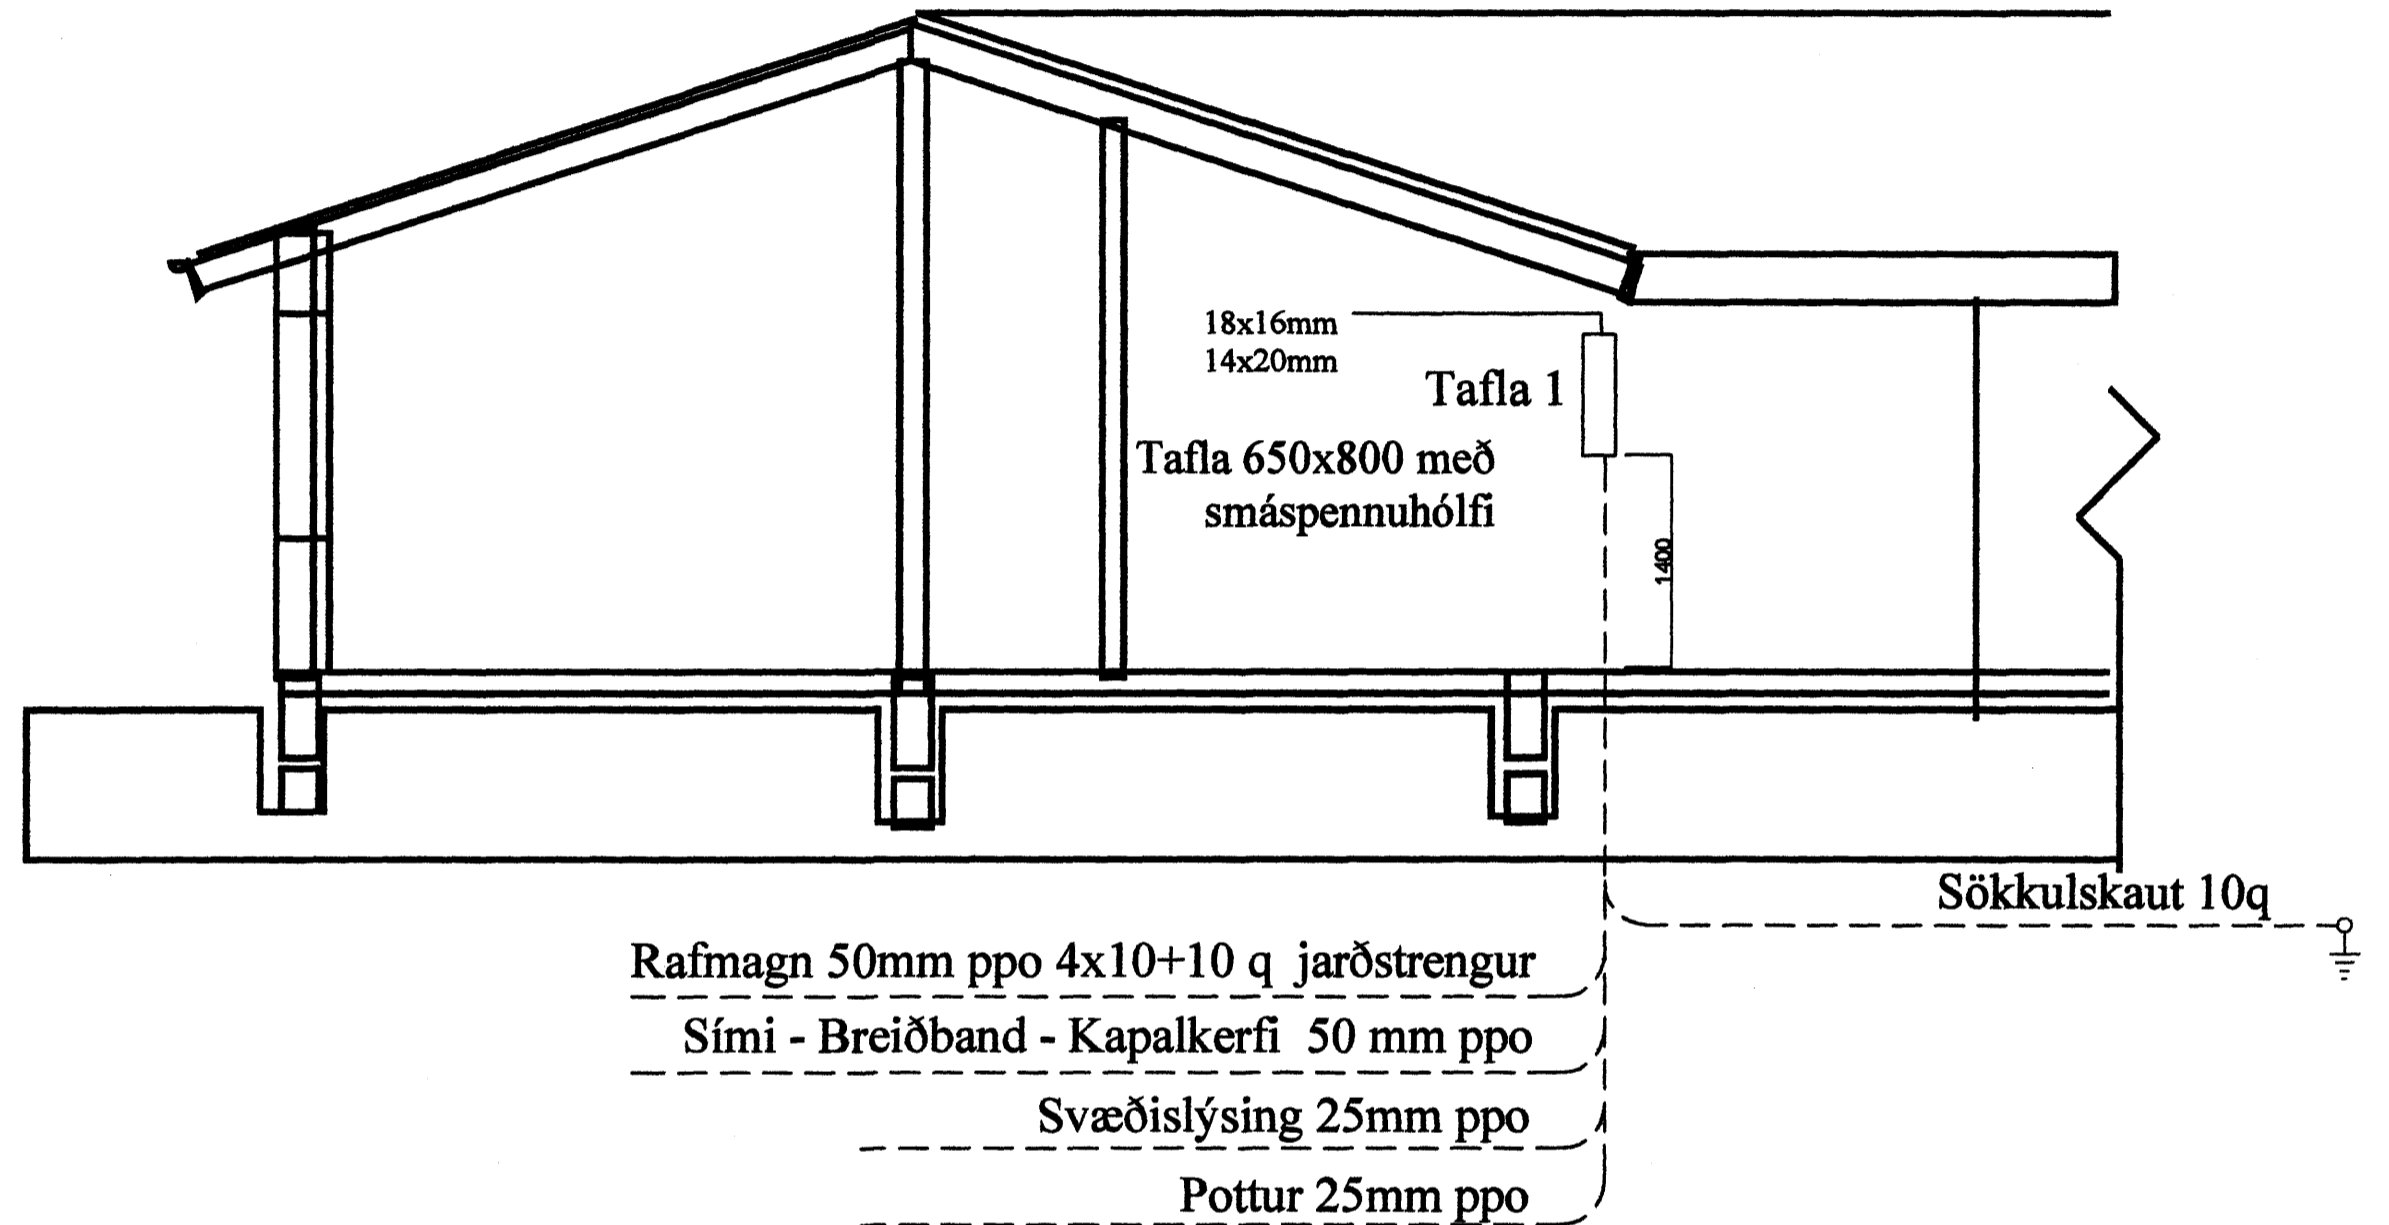

SÖKKULSKAUT

Rafbær

Hönnunar og ráðgjafajónusta
Sólvallagötu 8
230 Keflavík
Sími 694-7299 421-2935
rafbaer@mi.is

Glitvellir 24. Hafnarfirði

Snið - Skýringar

Hannað:	Dags: apríl 2007	Mkv: 1:500 1:100
Teiknað:	Breytt: 3 maí 2007	