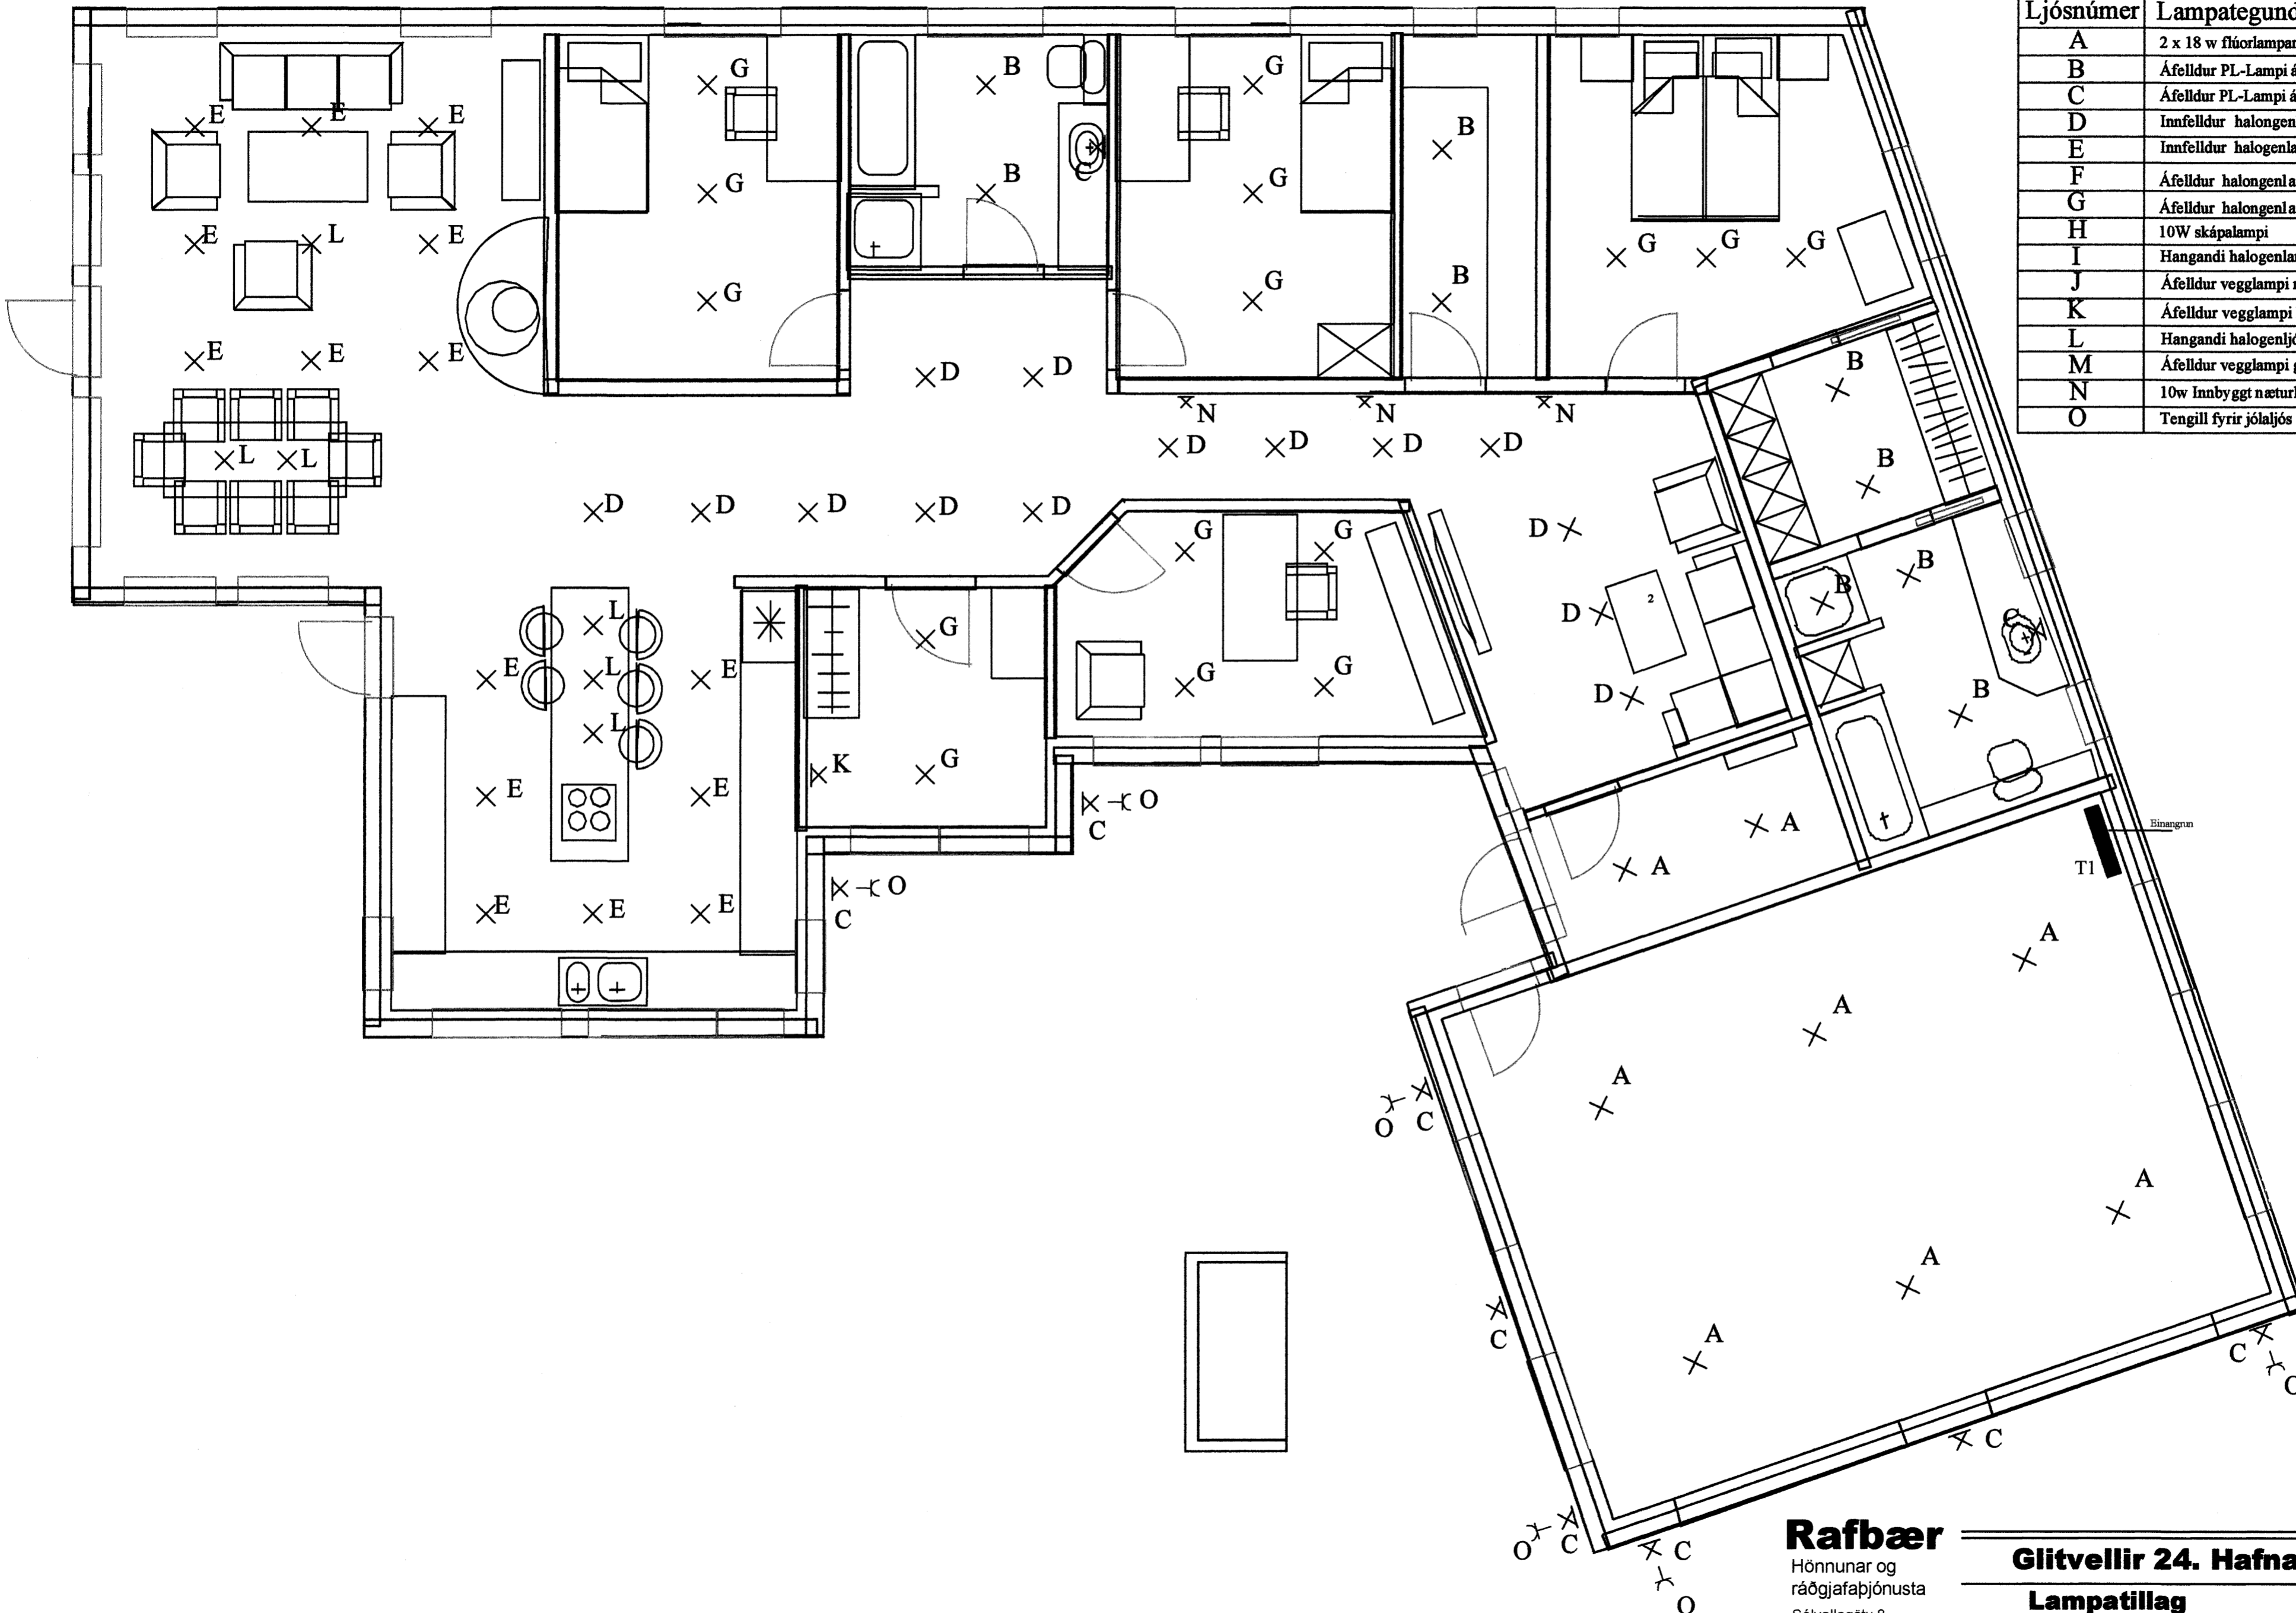

Lampatillag

Ljósnumér	Lampategund / gerð
A	2 x 18 w flúralampar
B	Áfelldur PL-Lampi á loft
C	Áfelldur PL-Lampi á vegg
D	Innfelldur halogenlampi 20w/230volta
E	Innfelldur halogenlampi 50w/230volta
F	Áfelldur halogenlampi 20w/230volta
G	Áfelldur halogenlampi 50w/230volta
H	10W skápalampi
I	Hangandi halogenlampi 50w/230volt
J	Áfelldur veggilampi með rofa
K	Áfelldur veggilampi halogen 230v/60w
L	Hangandi halogenljós 20w/230volta
M	Áfelldur veggilampi glóperu 60w
N	10w Innbyggj næturljós
O	Tengill fyrir jólljós