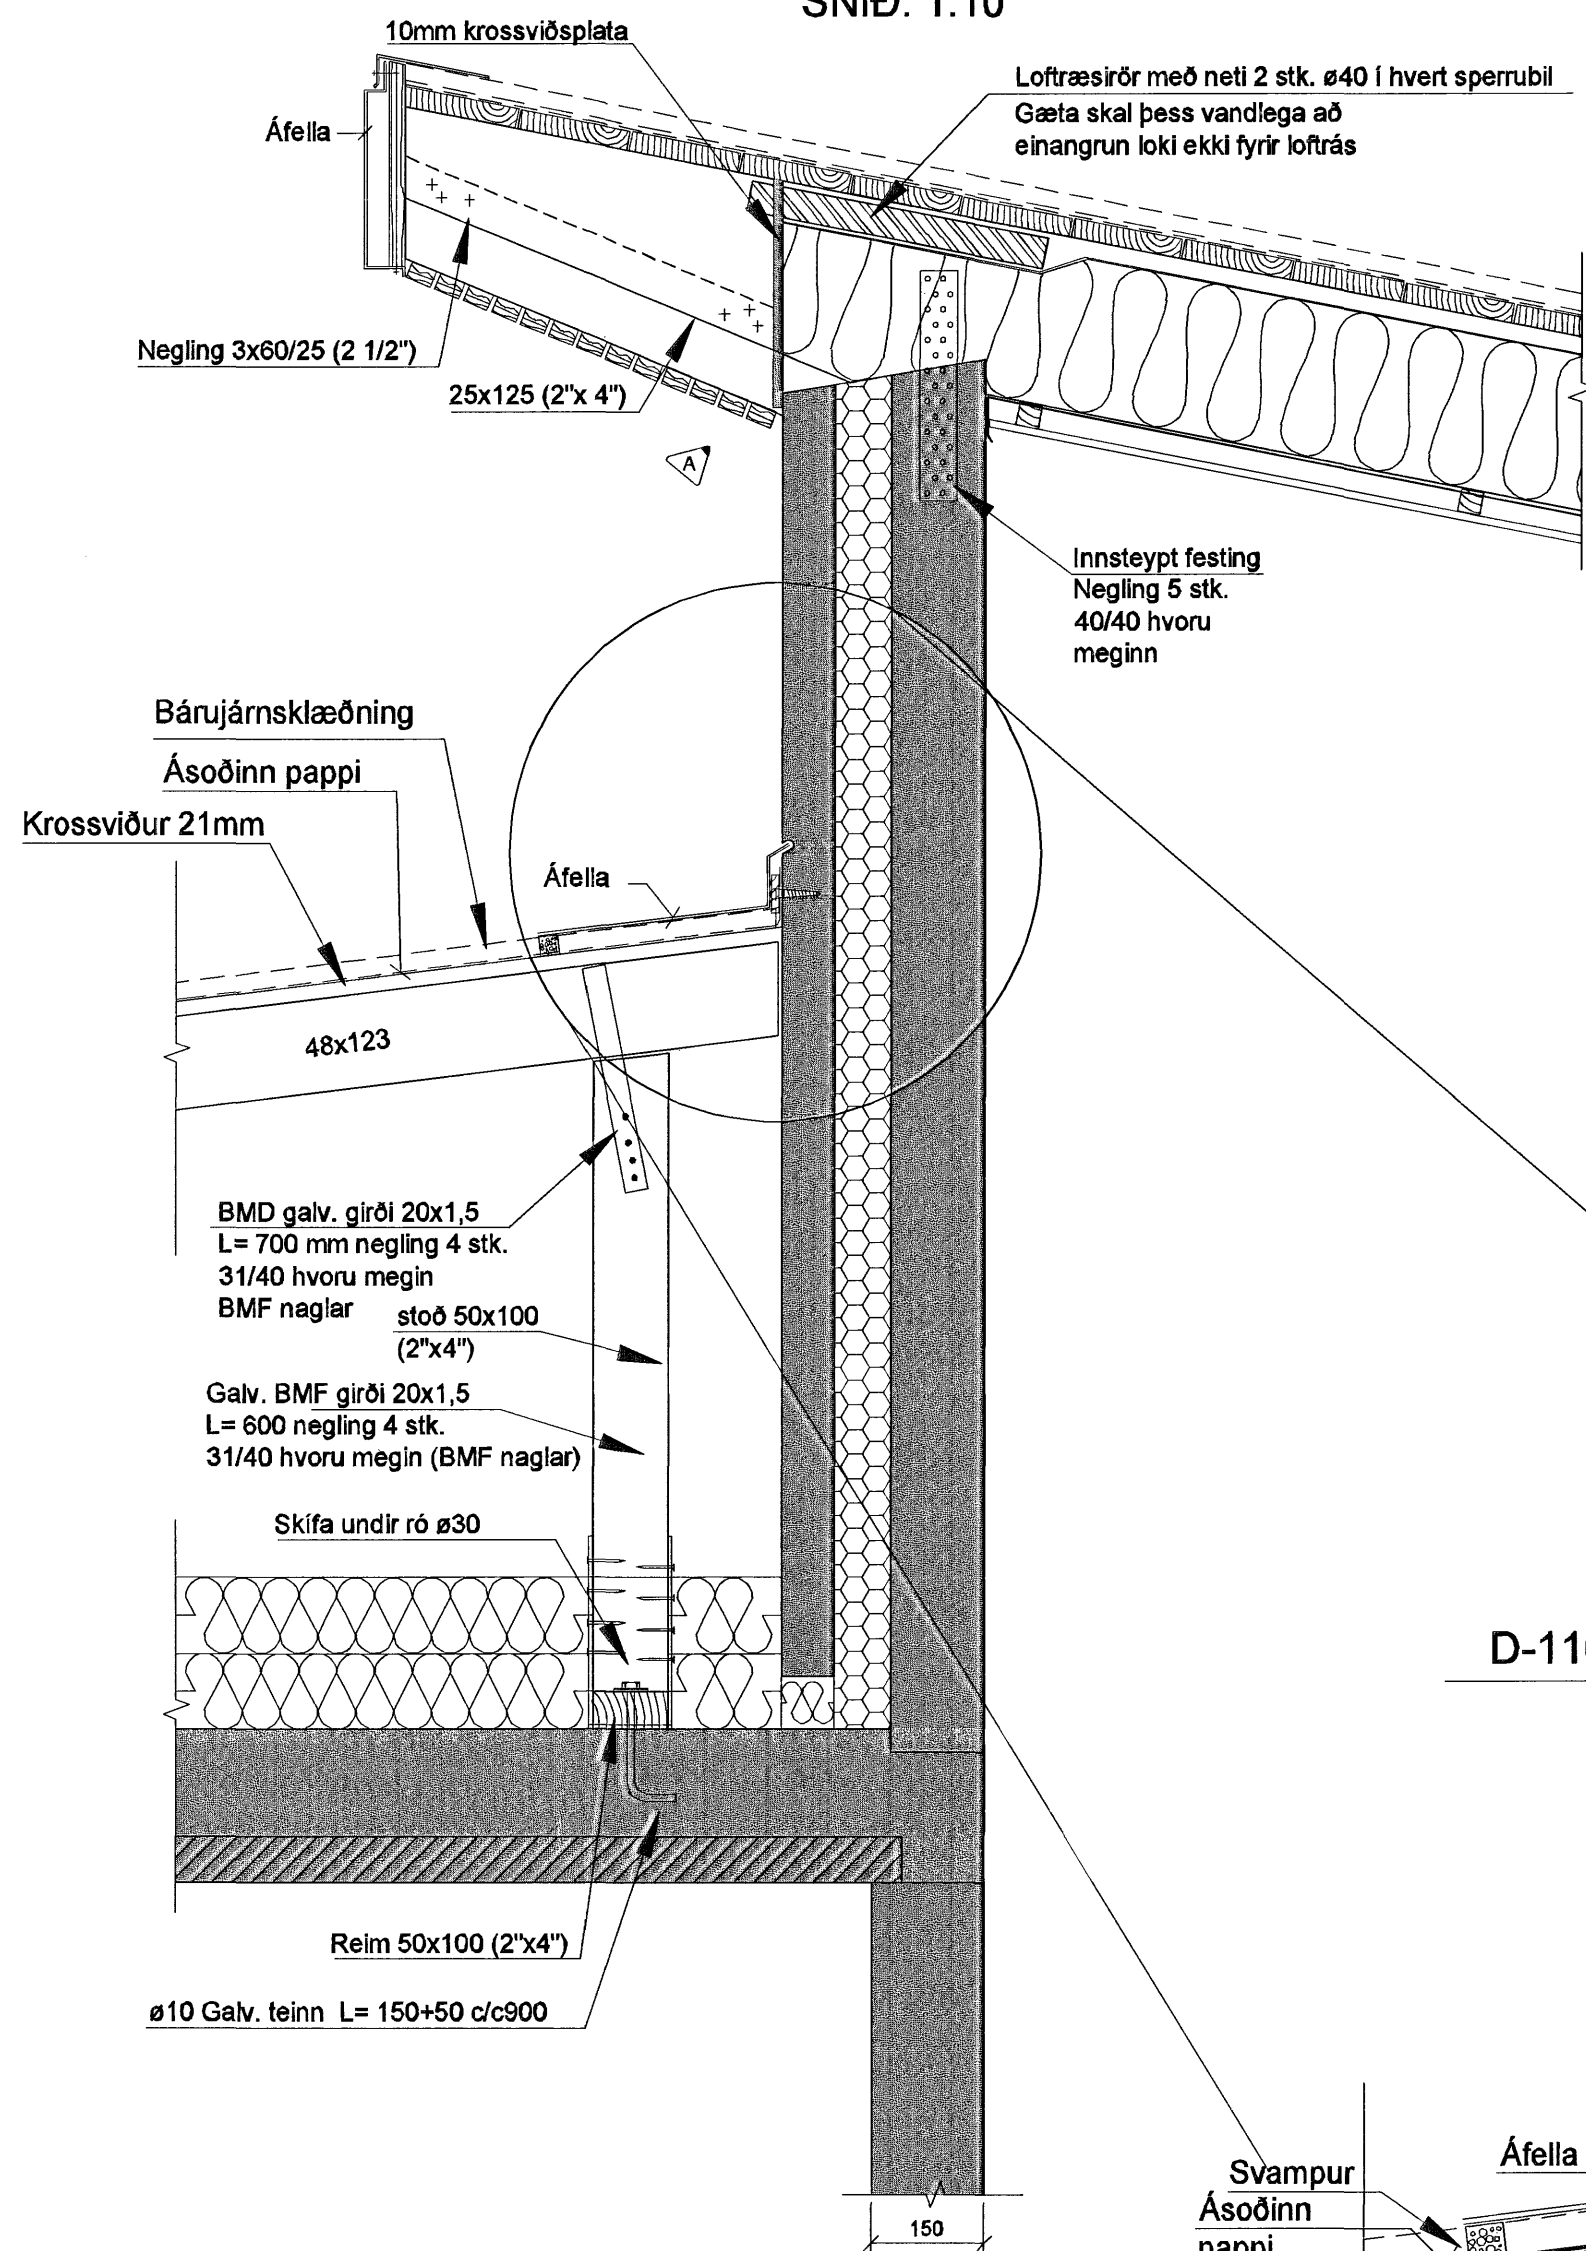

A-116

SNIÐ. 1:10

C-116

SNIÐ. 1:10

B-116

SNIÐ. 1:10

D-116

Deili. 1:5

Byggingafulltrúinn í Hafnarfirði
Eh. Sigurbjartur Halldórsson

C		
B	08.05 '07	Ýmsar breytingar.
A	21.03.07	Efni hluti á einingu breytist.
Dags:		Breyting:
BREYTINGAR		

Verkefni:	Glitvellir 7	
	221 Hafnarfirði	
Heiti teikningar:	Pak, snið.	
Verkefni nr.:	685	
	Teikning nr.:	116
Mælikvarði:	1:10	Teiknað: Atli J.
Dags:	Nóv. 2006	Hannað: Sveinn Ingólfsson