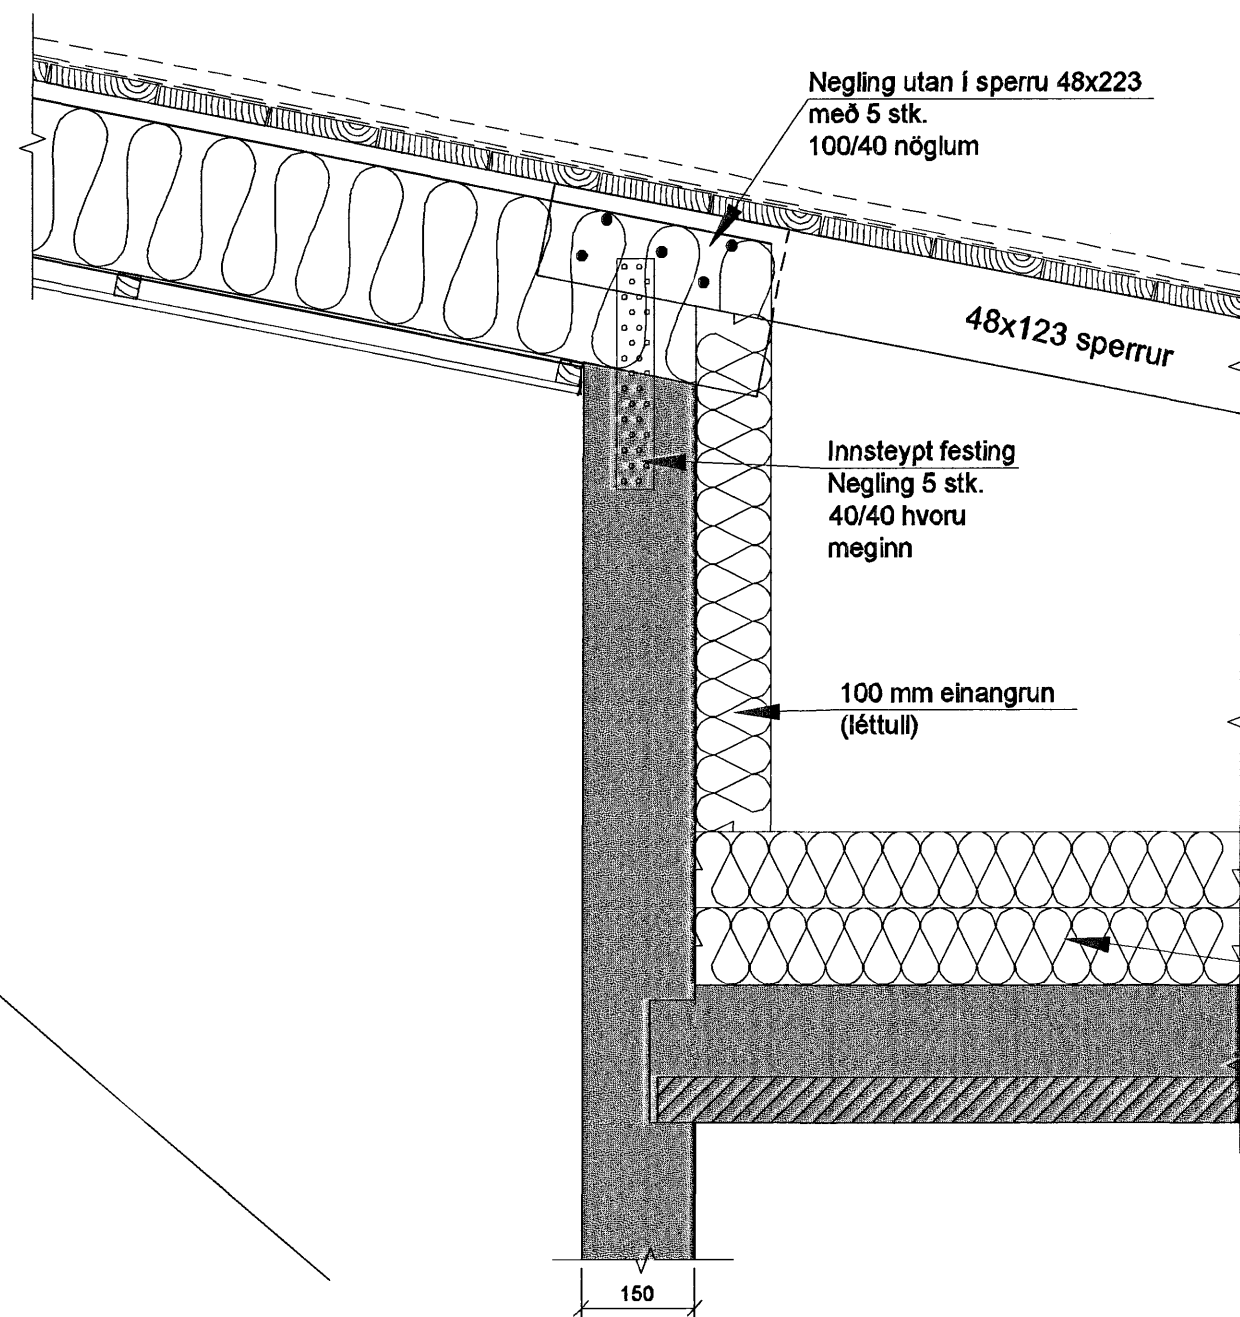

A-116

SNIÐ. 1:10

C-116

SNIÐ. 1:10

B-116

SNIÐ. 1:10

D-116

Deili. 1:5

Byggingafulltrúinn í Hafnarfirði
Eh. Sigurbjartur Halldórsson

C		
B	08.05 '07	Ýmsar breytingar.
A	21.03.07	Efni hluti á einingu breytist.
Dags:		Breyting:
BREYTINGAR		

Verkefni:	Glitvellir 7	
	221 Hafnarfirði	
Heiti teikningar:	Pak, snið.	
Verkefni nr.:	685	
	Teikning nr.:	116
Mælikvarði:	1:10	Teiknað: Atli J.
Dags:	Nóv. 2006	Hannað: Sveinn Ingólfsson