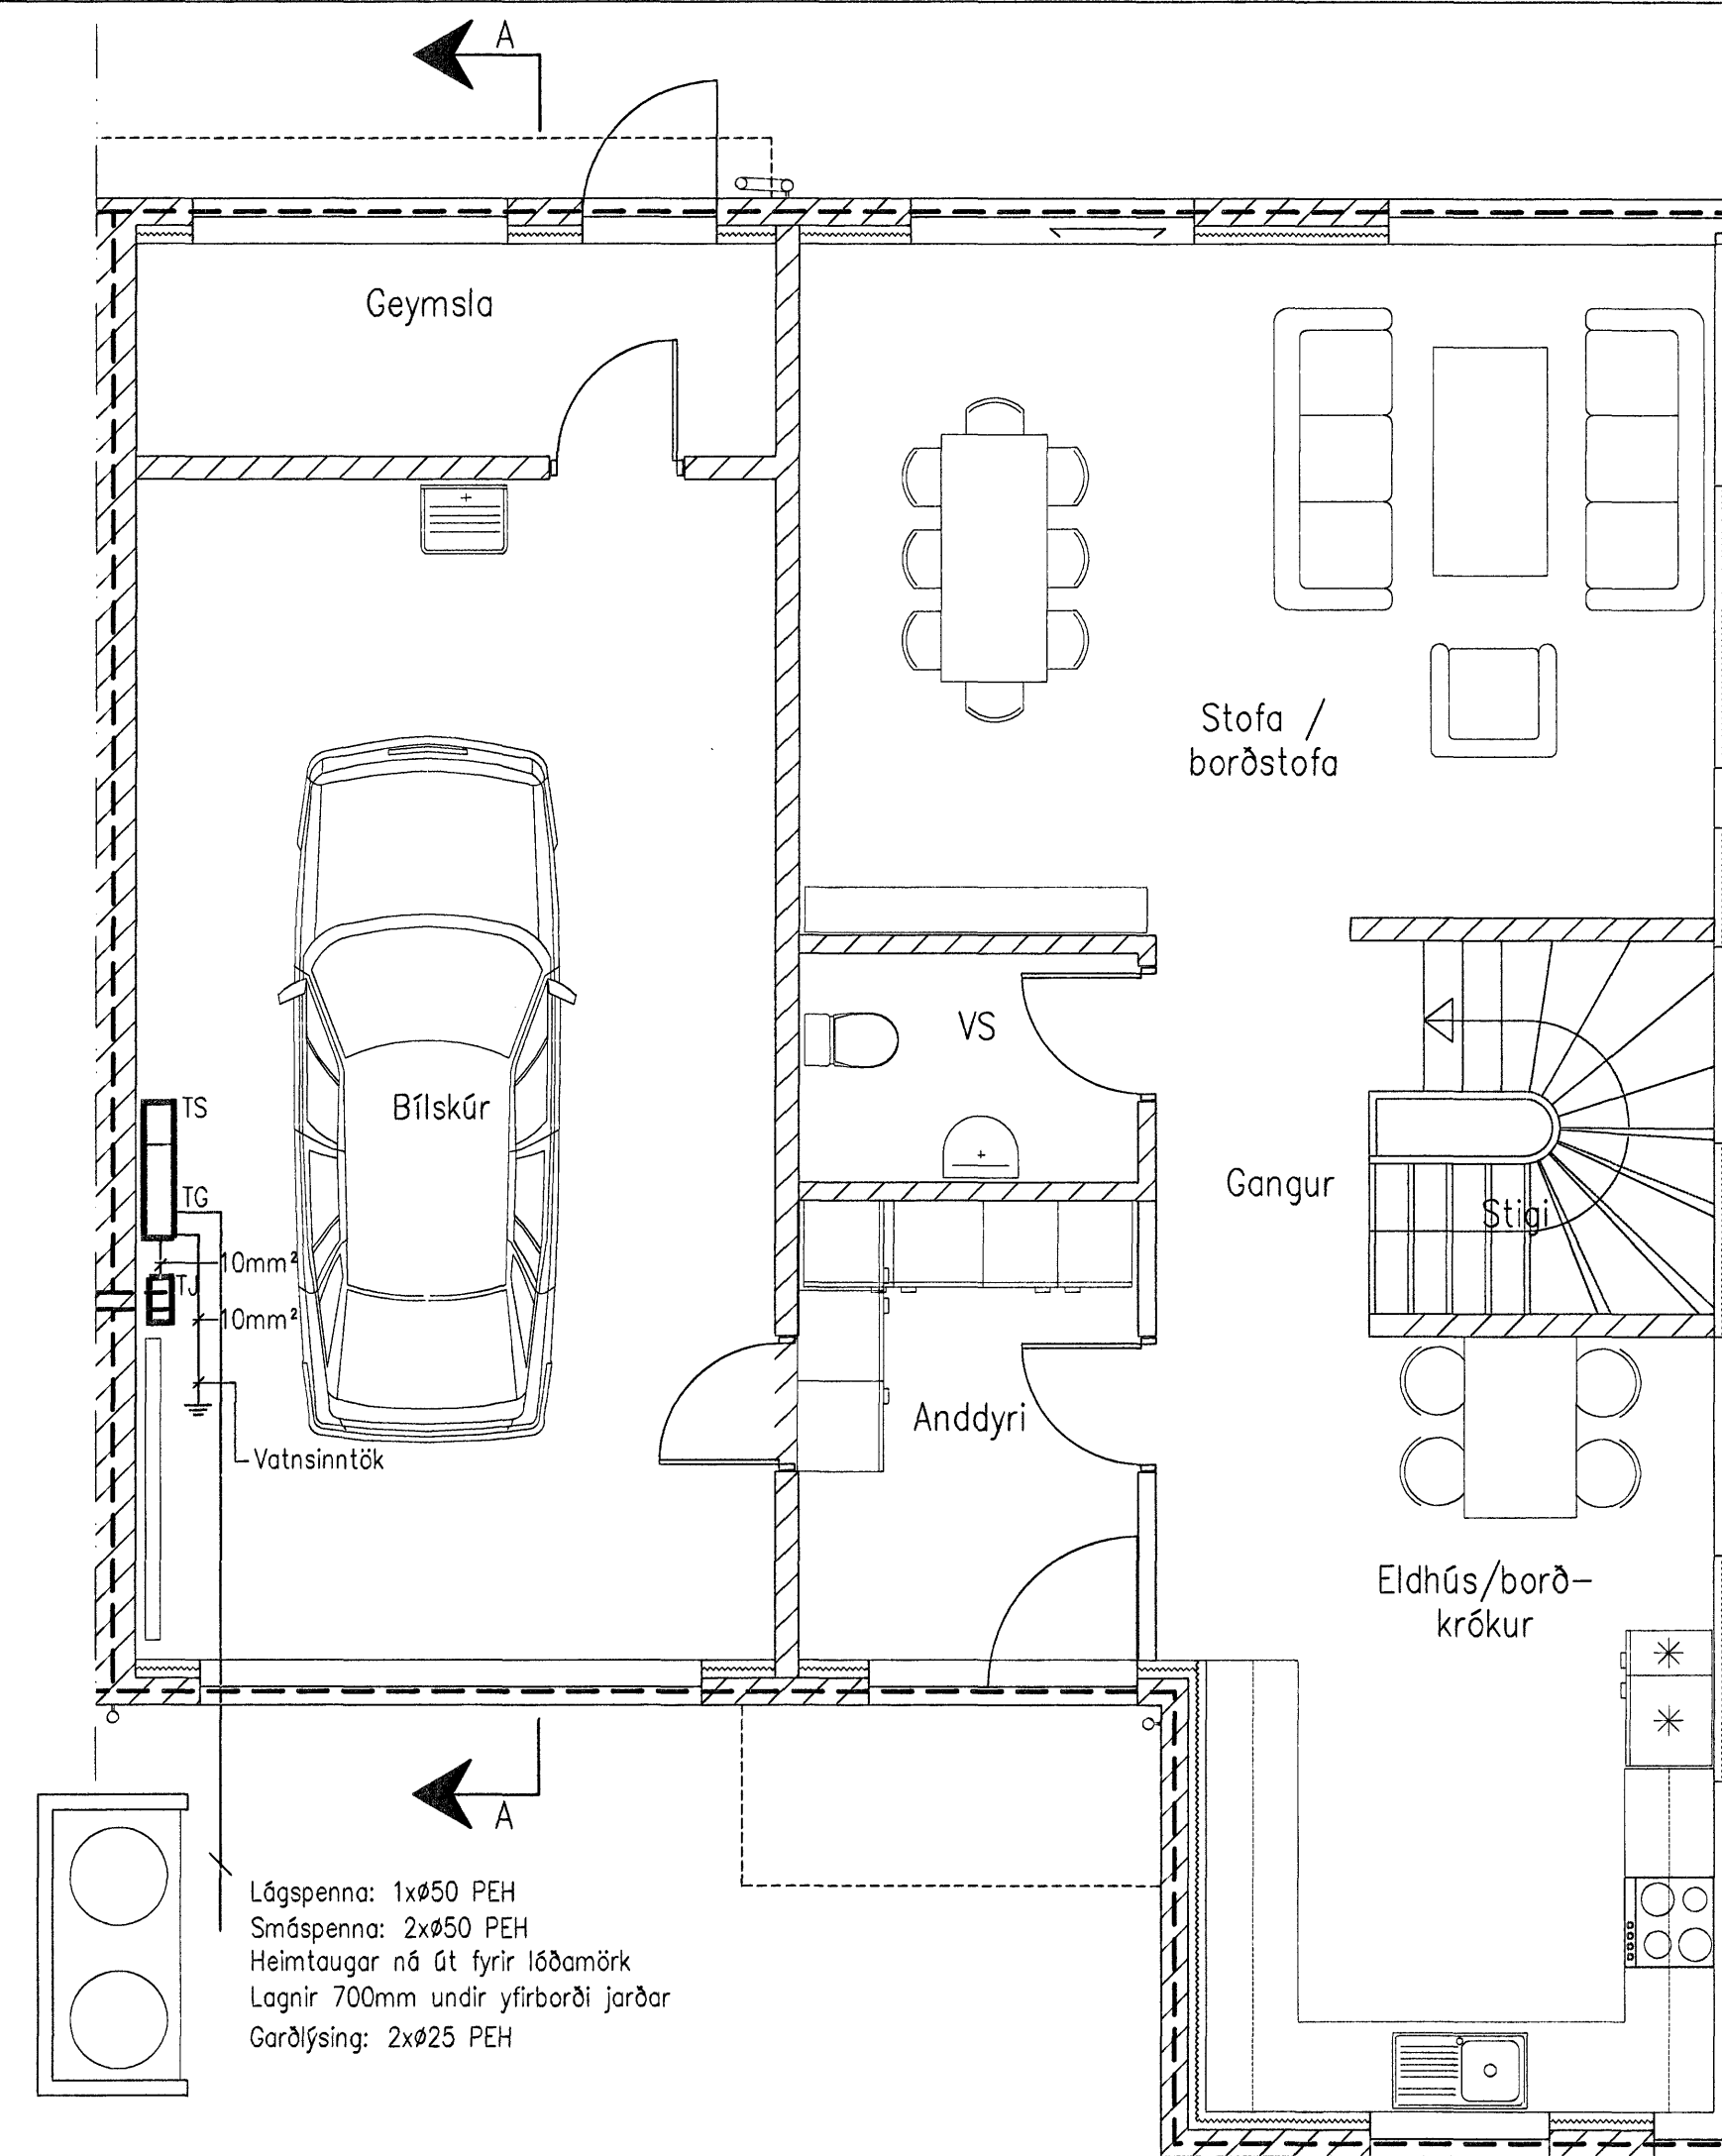

Einlínun

Sökkulskaut, 1:50

Snið A-A, 1:50

Afstöðumynd, 1:500

Matt 2/15 2007  
S. Hall