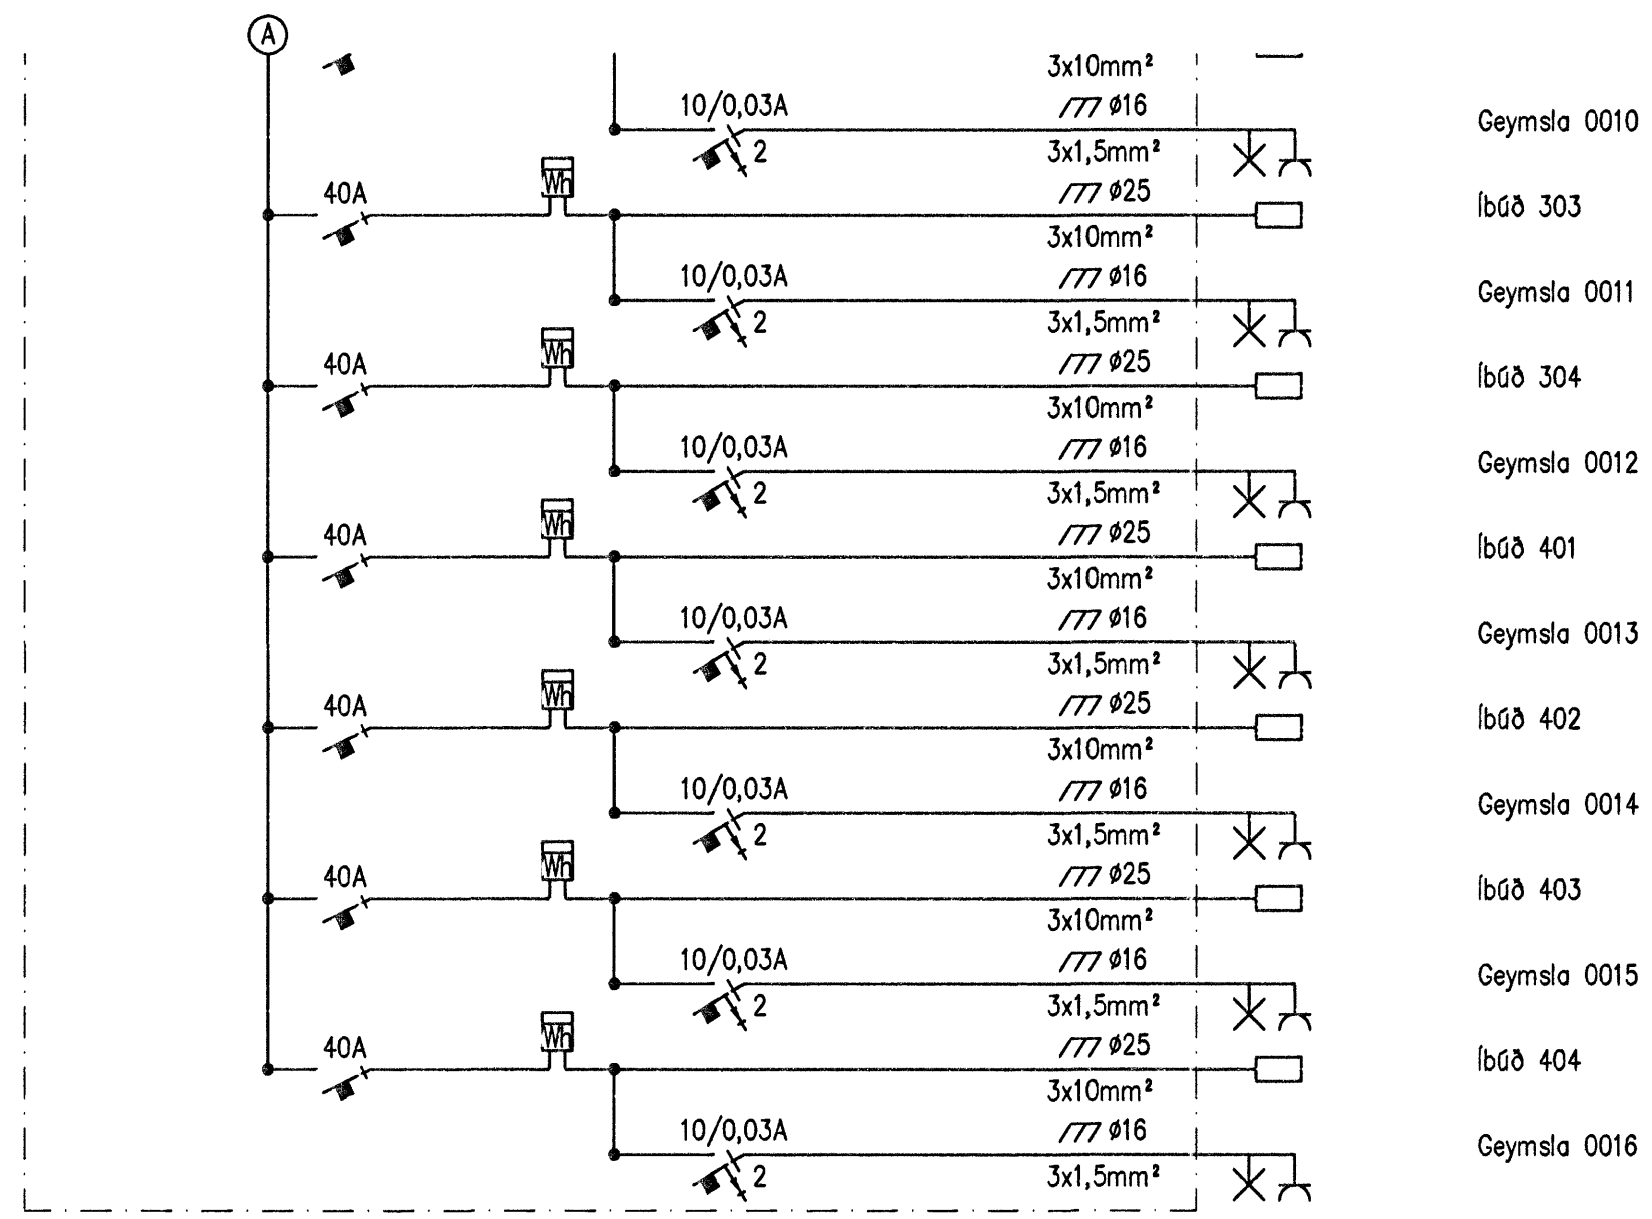

- TL lyfta
- Sameign kjallari
- Hreyfiskynjari
- Útilljós
- Stígahús
- Loftnets- og dyrasmakerfi
- 3ja fasa Tengilli töflurými
- Til vara
- Til vara
- Til vara
- Íbúð 101
- Geymsla 0001
- Íbúð 102
- Geymsla 0002
- Íbúð 103
- Geymsla 0003
- Íbúð 104
- Geymsla 0004
- Íbúð 201
- Geymsla 0005
- Íbúð 202
- Geymsla 0006
- Íbúð 203
- Geymsla 0007
- Íbúð 204
- Geymsla 0008
- Íbúð 301
- Geymsla 0009
- Íbúð 302
- Geymsla 0010

- Geymsla 0010
- Íbúð 303
- Geymsla 0011
- Íbúð 304
- Geymsla 0012
- Íbúð 401
- Geymsla 0013
- Íbúð 402
- Geymsla 0014
- Íbúð 403
- Geymsla 0015
- Íbúð 404
- Geymsla 0016

040851-4969  
 Kennitala  
 Undirritun samráðingafólks  
 Undirritun samráðingafólks