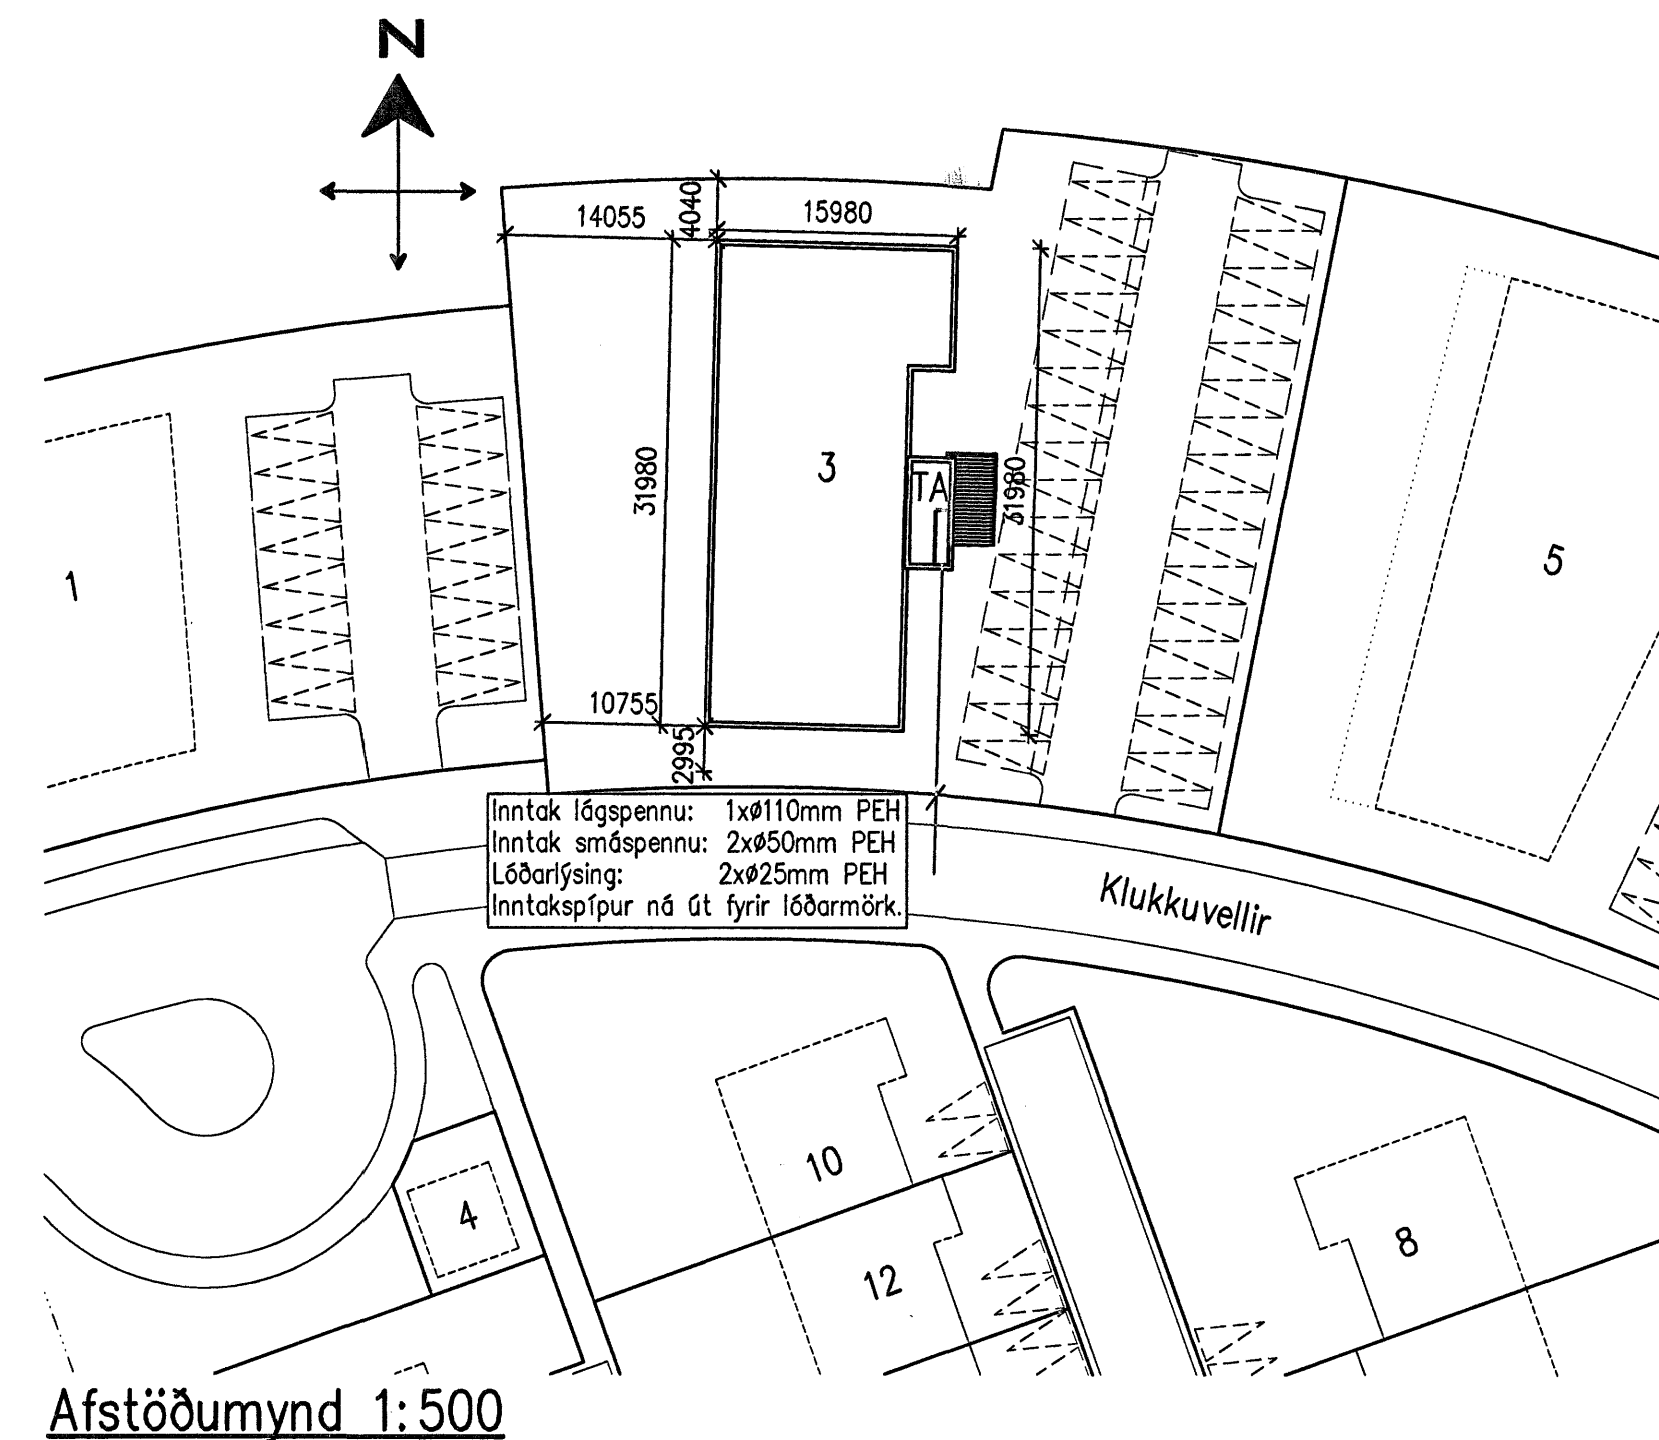

Inntak lögspennu: 1xØ110mm PEH
Inntak smáspennu: 2xØ50mm PEH
Lóðarlýsing: 2xØ25mm PEH
Inntakspipur ná út fyrir lóðarmörk.

Afstöðumynd 1:500

Br.	Daga	Breyting	Br.	St.	Verksgjafi	MBÞ BSH 18.05.2007 Hemab Yfirfarb Daga	KLUKKUVELLIR 3, HAFNARFIRÐI RAFLAGNIR INNTAK, SÖKKULSK. OG AFSTAÐA	2007.017 KL3.1001 A
EJ	A1					1:50/1:500	Stk: KL3-1001.dwg	Verk- og tæknigögnir