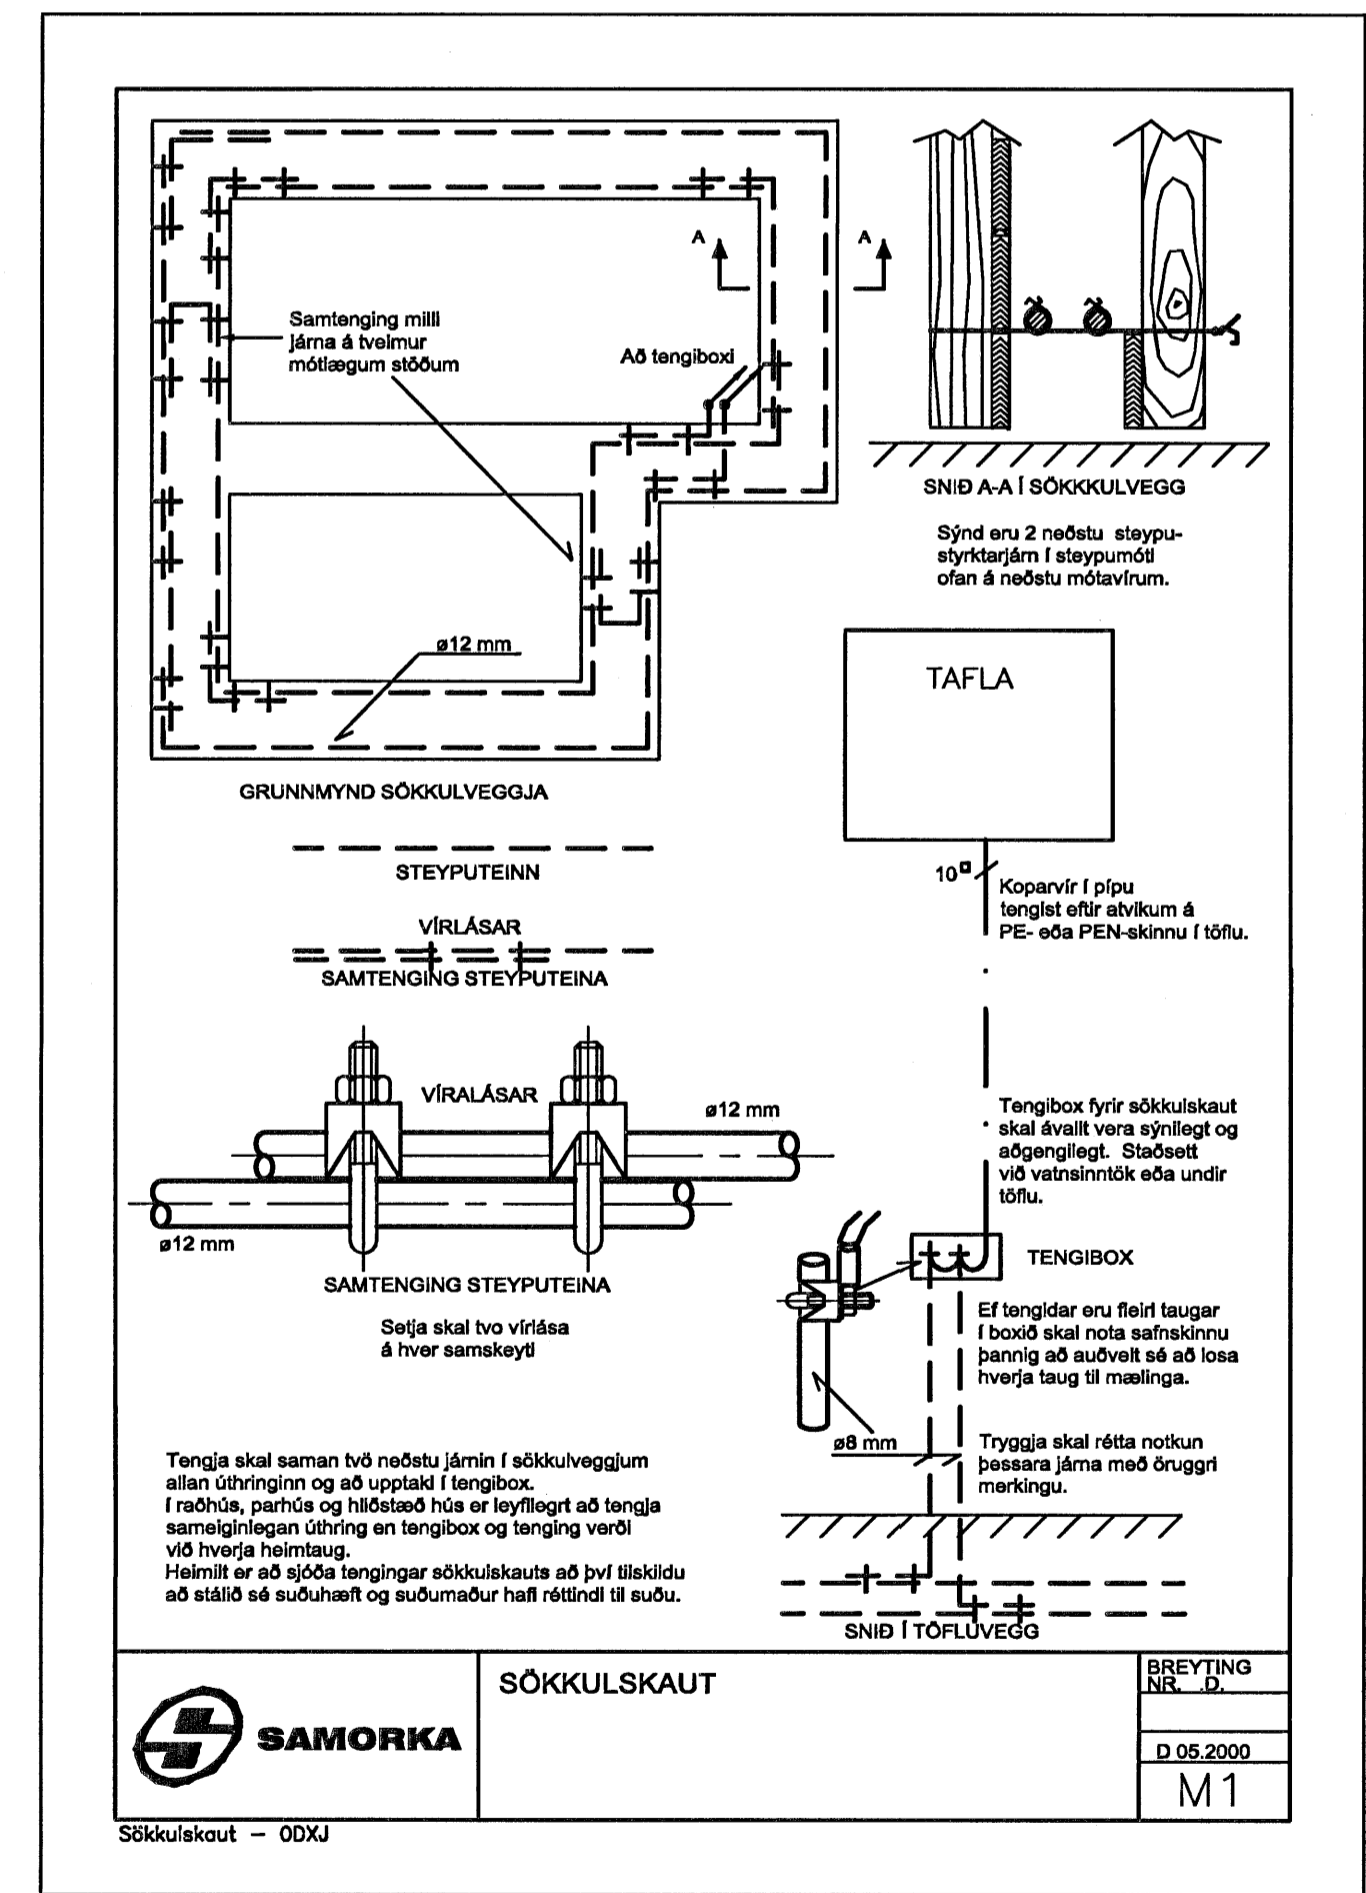

SÖKKULSKAUT 1:50 (A1)

LEIDBEININGAR UM SÖKKULSKAUT

ÓTGÁFUFERILL			
ÓTGÁFA:	DAGS:	SKYRINGAR:	BR. AF SAMD:
A	30.04.07	VINNUTEKNINGAR	

DAGS. UNDRSKRIFTAR: 30.04.07
 NAFN OG KT. SAMRÆMINGARHÖNNUNAR: KÁRI EIRIKSSON 070365-4059