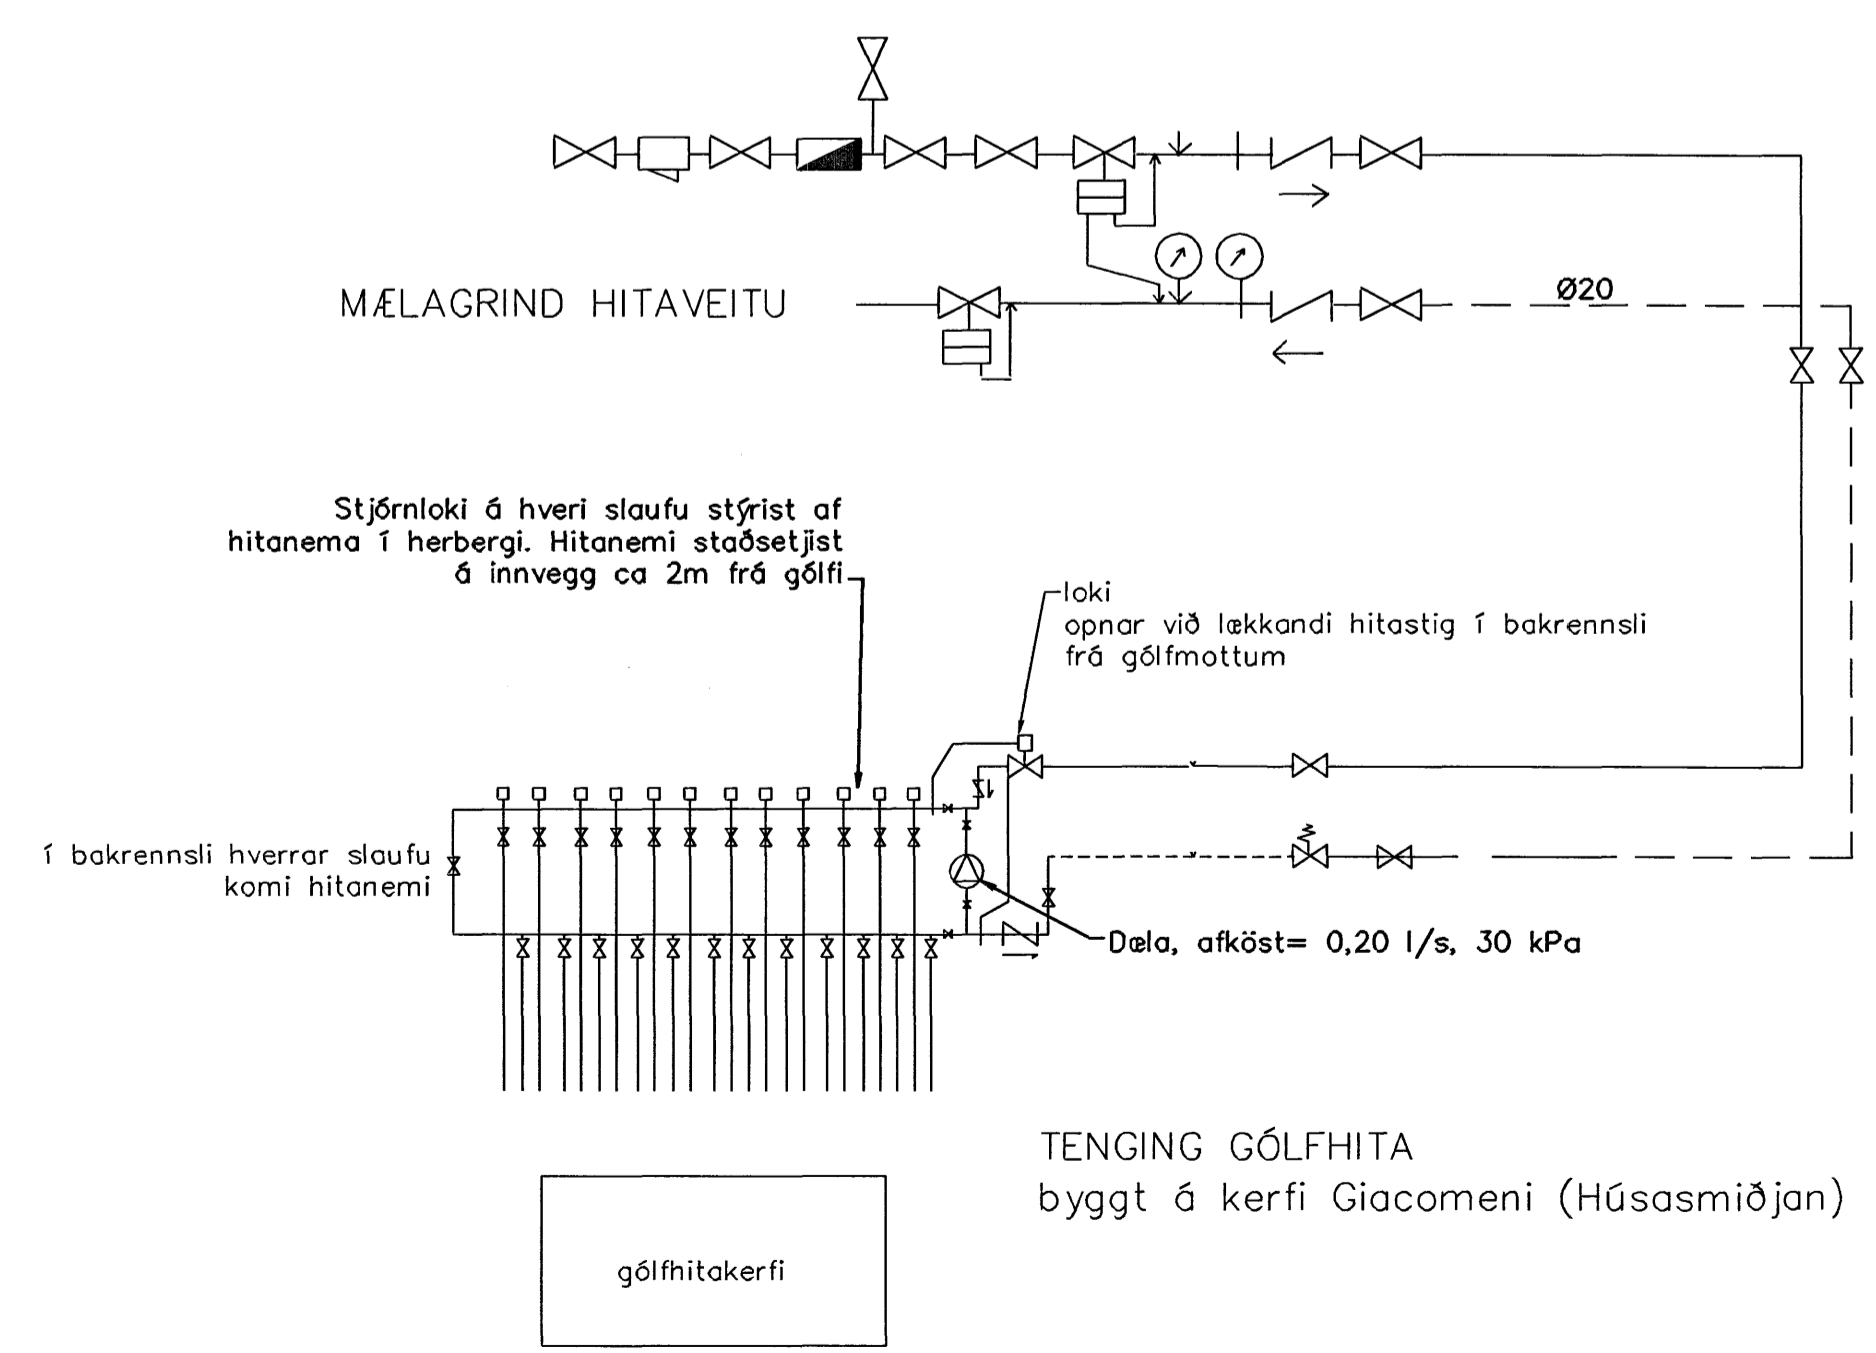

GRUNNMYND 1:50

LAGNIR, SNIÐ, 1:20

GÓLFHITALAGNIR
20x2.5 Pe-PEX c/c100 OG 150

Sampylka þessan
08 MAI 2007
Byggingafrútrúir og Hafnarfirði
Eh. Sigurbjartur Halldórsson

Br.	Dags.	Eðli breytinga	Sign
HLÍÐARÁS 32 HAFNARFIRÐI GÓLFHITALAGNIR 1 HÆÐAR			
MKV. 1:50 1:20			
DAGS. MARS. 2007			
VERK NR. 2707			
TEIKN. NR. 2-04			
HANNAD SIG. ÞORLEIFSS. KT. 241148-3009			
TEIKNAD G.H.			
YFIRFARIÐ <i>hannad</i>			
TÆKNIÞJÓNUSTA SIGURDAR ÞORLEIFSSONAR ehf STRANDGÖTU 11 220 HAFNARFIRÐI Sími 555-4255 FAX 565-2875 E-mail tsth@simnet.is			