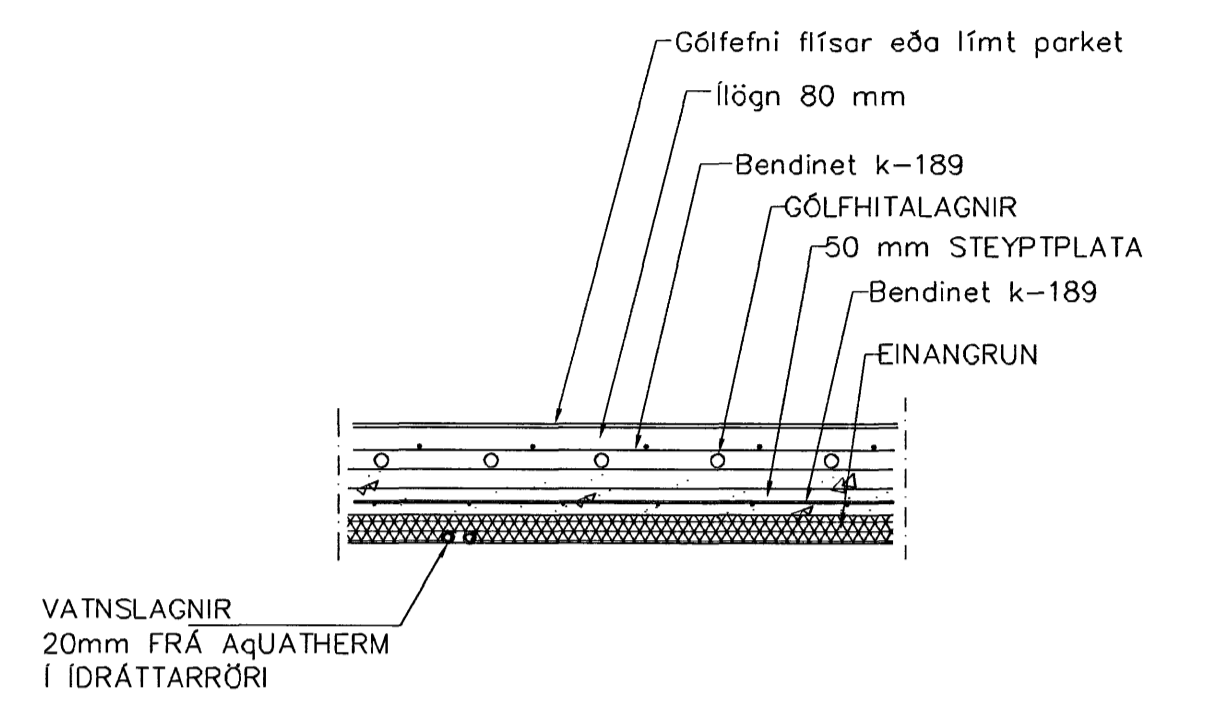

GRUNNMYND 1:50

LAGNIR, SNIÐ, 1:20

GÓLFHITALAGNIR
20x2.5 Pe-PEX c/c100 OG 150

Sampylka þessan
08 MAI 2007
Byggingafrútrúir og Hafnarfirði
Eh. Sigurbjartur Halldórsson

Br.	Dags.	Eðli breytinga	Sign
HLÍÐARÁS 32 HAFNARFIRÐI GÓLFHITALAGNIR 1 HÆÐAR			
MKV. 1:50 1:20			
DAGS. MARS. 2007			
VERK NR. 2707			
TEIKN. NR. 2-04			
HANNAD SIG. ÞORLEIFSS. KT. 241148-3009			
TEIKNAD G.H.			
YFIRFARIÐ <i>hannad</i>			
TÆKNIÞJÓNUSTA SIGURDAR ÞORLEIFSSONAR ehf STRANDGÖTU 11 220 HAFNARFIRÐI Sími 555-4255 FAX 565-2875 E-mail tsth@simnet.is			