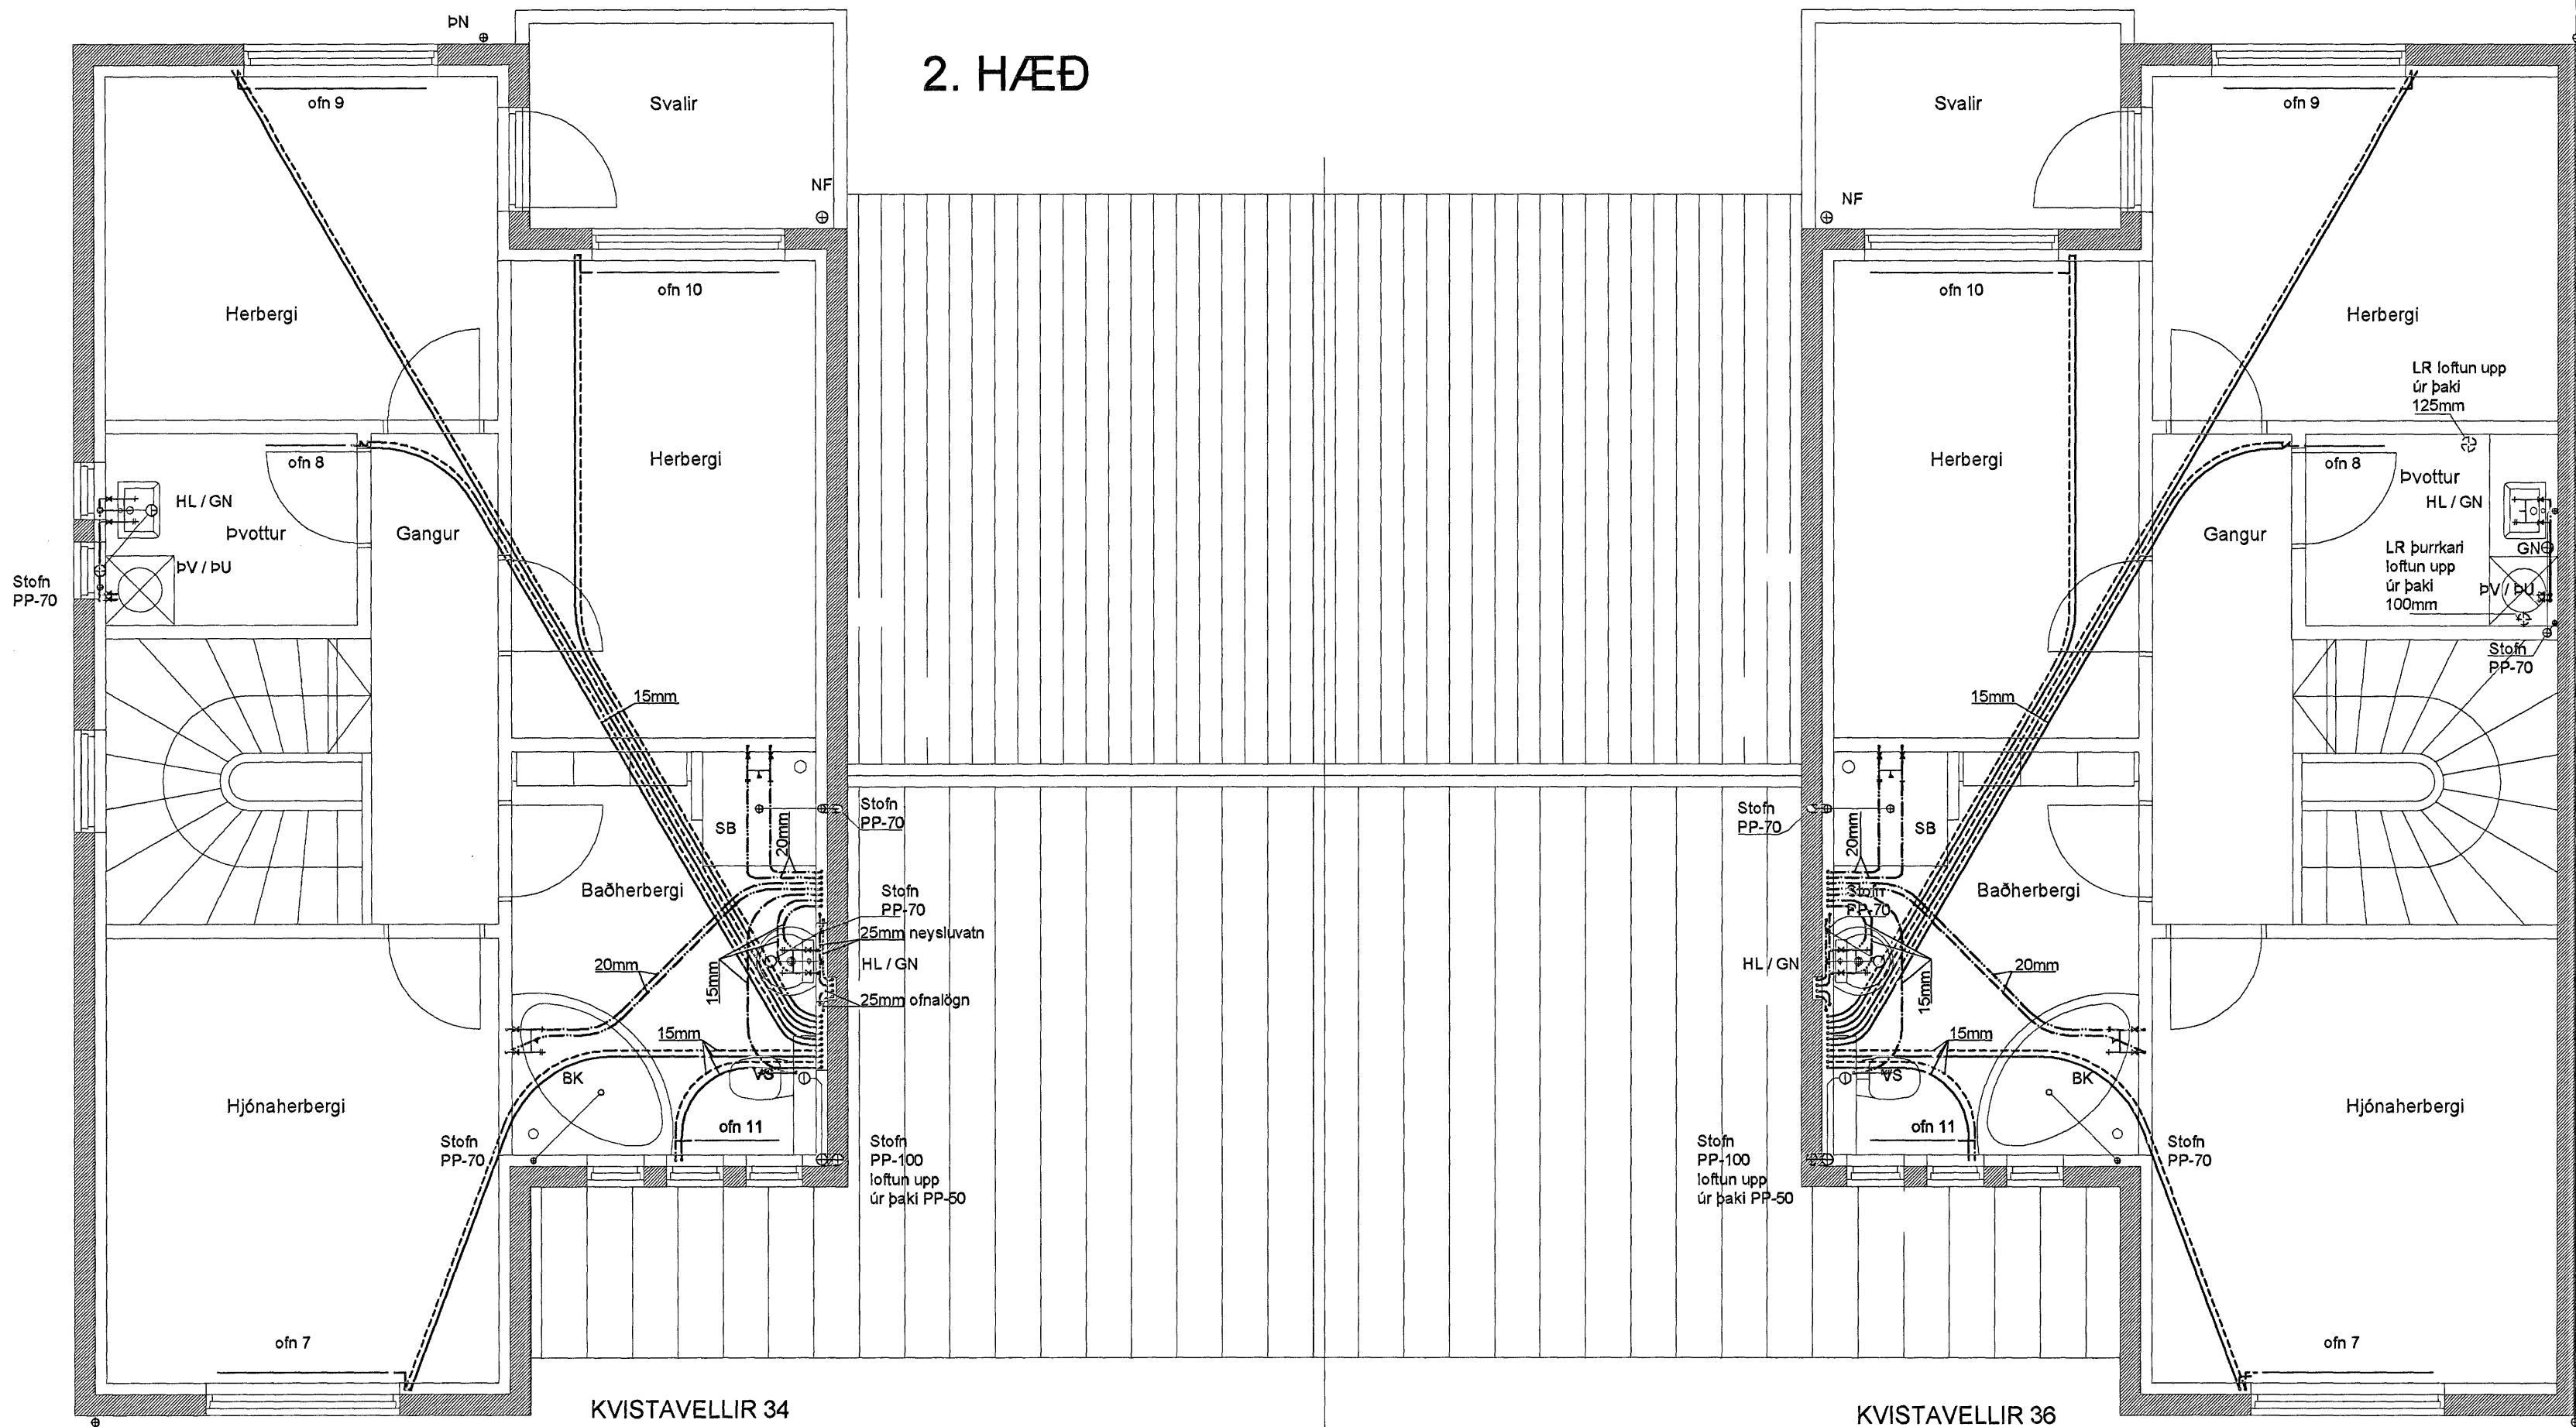

2. HÆÐ

Samþykkt þann
26 JULI 2007
Byggingfulltrúinn í Hafnarfirði
F.h. Sigurbjartur Halldórsson

KVISTAVELLIR 34

KVISTAVELLIR 36

Kvistavellir 34

Ofnstafla, 40°C
Endurskiðað á milli stæðja, tengingar og staðsetningu ofna á staðnum áður en drögnun er staðfest.

Hæð	Herbergi	Stæðisnúmer	Ofnstafla Númer	Ofnstafla Watt	Gólfhitagagn Vatn Watt	Vand. Vatn Watt	Innviðsgagn Vatn Watt	Alk. lengd m	Vain lengd m	Tenging ofna númer	Ofnstafla númer	Snúningur á tala		
													Stofn númer	Ofnstafla númer
1	Eluhúsi	1	955	818										
1	Holl stígli	1	1219	906										
1	Stofnborðskóla	21	1916	2754										
1	Stofnborðskóla	22												
1	Geymsla	3	872	748										
1	Elgeymsla	4	2207	1823	500									
1	Síðeni	5	129	187										
1	Anddyri	6	252	374										
2	Hjónaherbergi	7	1185	1625				1400	700	A-B	Varyl 21 / B	0n		
2	Gangur / Hótop	8	1209									Er innvið f. gólfhitagagn ræði hæð		
2	Þvottur	9	370	513				700	300	C-D	Varyl 11 / A	0n		
2	Herbergi	10	911	1446				1400	500	A-B	Varyl 21 / B	0n		
2	Herbergi	10	990	1446				1400	500	A-B	Varyl 21 / B	0n		
2	Baðherbergi	11	540	548				630	700	C-D	Varyl 22 / C	0n		
Samtals:			12040	7709	5978	500	14187		448 m					

Kvistavellir 36

Ofnstafla, 40°C
Endurskiðað á milli stæðja, tengingar og staðsetningu ofna á staðnum áður en drögnun er staðfest.

Hæð	Herbergi	Stæðisnúmer	Ofnstafla Númer	Ofnstafla Watt	Gólfhitagagn Vatn Watt	Vand. Vatn Watt	Innviðsgagn Vatn Watt	Alk. lengd m	Vain lengd m	Tenging ofna númer	Ofnstafla númer	Snúningur á tala		
													Stofn númer	Ofnstafla númer
1	Eluhúsi	1	550	818										
1	Holl stígli	1	1148	506					87,5					
1	Stofnborðskóla	2	1815	2210					138,7	4,0	Gólfhitagagn			
1	Geymsla	3	530	748					41,7	0,7	Gólfhitagagn			
1	Elgeymsla	4	2203	1823	500				72,2	1,3	Gólfhitagagn			
1	Síðeni	5	117	187					15,8	0,7	Gólfhitagagn			
1	Anddyri	6	234	374					21,5	0,7	Gólfhitagagn			
2	Hjónaherbergi	7	1108	1625				1400	700	A-B	Varyl 21 / B	0n		
2	Gangur / Hótop	8	1207									Er innvið f. gólfhitagagn ræði hæð		
2	Þvottur	9	542	513				700	300	C-D	Varyl 11 / A	0n		
2	Herbergi	10	876	1446				1400	500	A-B	Varyl 21 / B	0n		
2	Herbergi	10	876	1446				1400	500	A-B	Varyl 21 / B	0n		
2	Baðherbergi	11	773	548				630	700	C-D	Varyl 22 / C	0n		
Samtals:			11879	7125	5978	500	13203		394 m					

KVISTAVELLIR 34-36 HAFNARFJÖRÐUR
ÖFNALAGNIR / GÓLFHITALAGNIR / NEYSLUVATN / 2 HÆÐ
ÖFNATAFLA

HAFNARFJÖRÐUR
HRAUNBRÚN 12 220 HAFNARFJÖRÐUR
S.896 4005 NETF. SVENNI@SLANDA.IS KT.02/7-2009

TEIKNISTOFA
SVENNI KARLSSON TEIKNIFRÆÐINGUR FT/FI