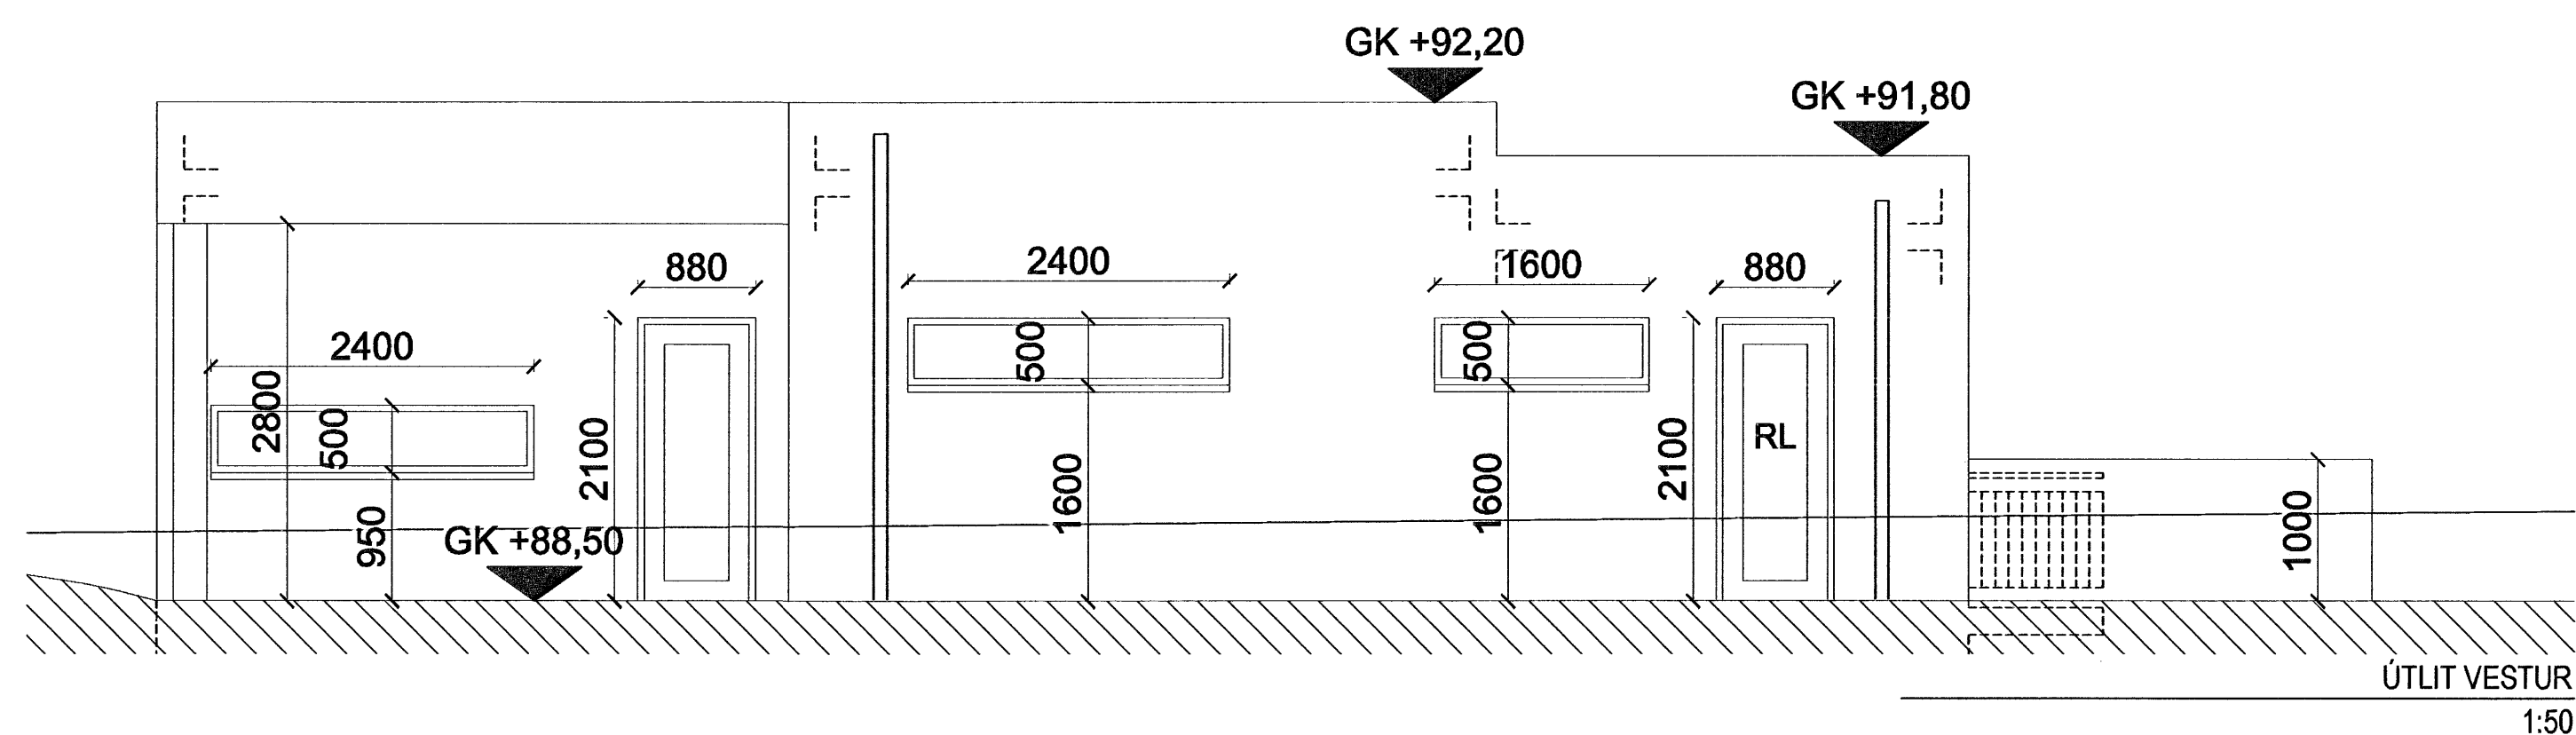

ÚTLIT AUSTUR  
1:50

ÚTLIT VESTUR  
1:50

ATH.  
ÖLL MÁL ERU GATMÁL, EF GLUGGAR  
ERU SETTIR Í EFTIRÁ SKAL TAKA 1-2  
SM AF HVERRI HLIÐ, FER EFTIR  
FRAMLEIÐANDA

ÖLL MÁL SKAL ATHUGAST Á  
STAÐNUM.

BREYTINGAR