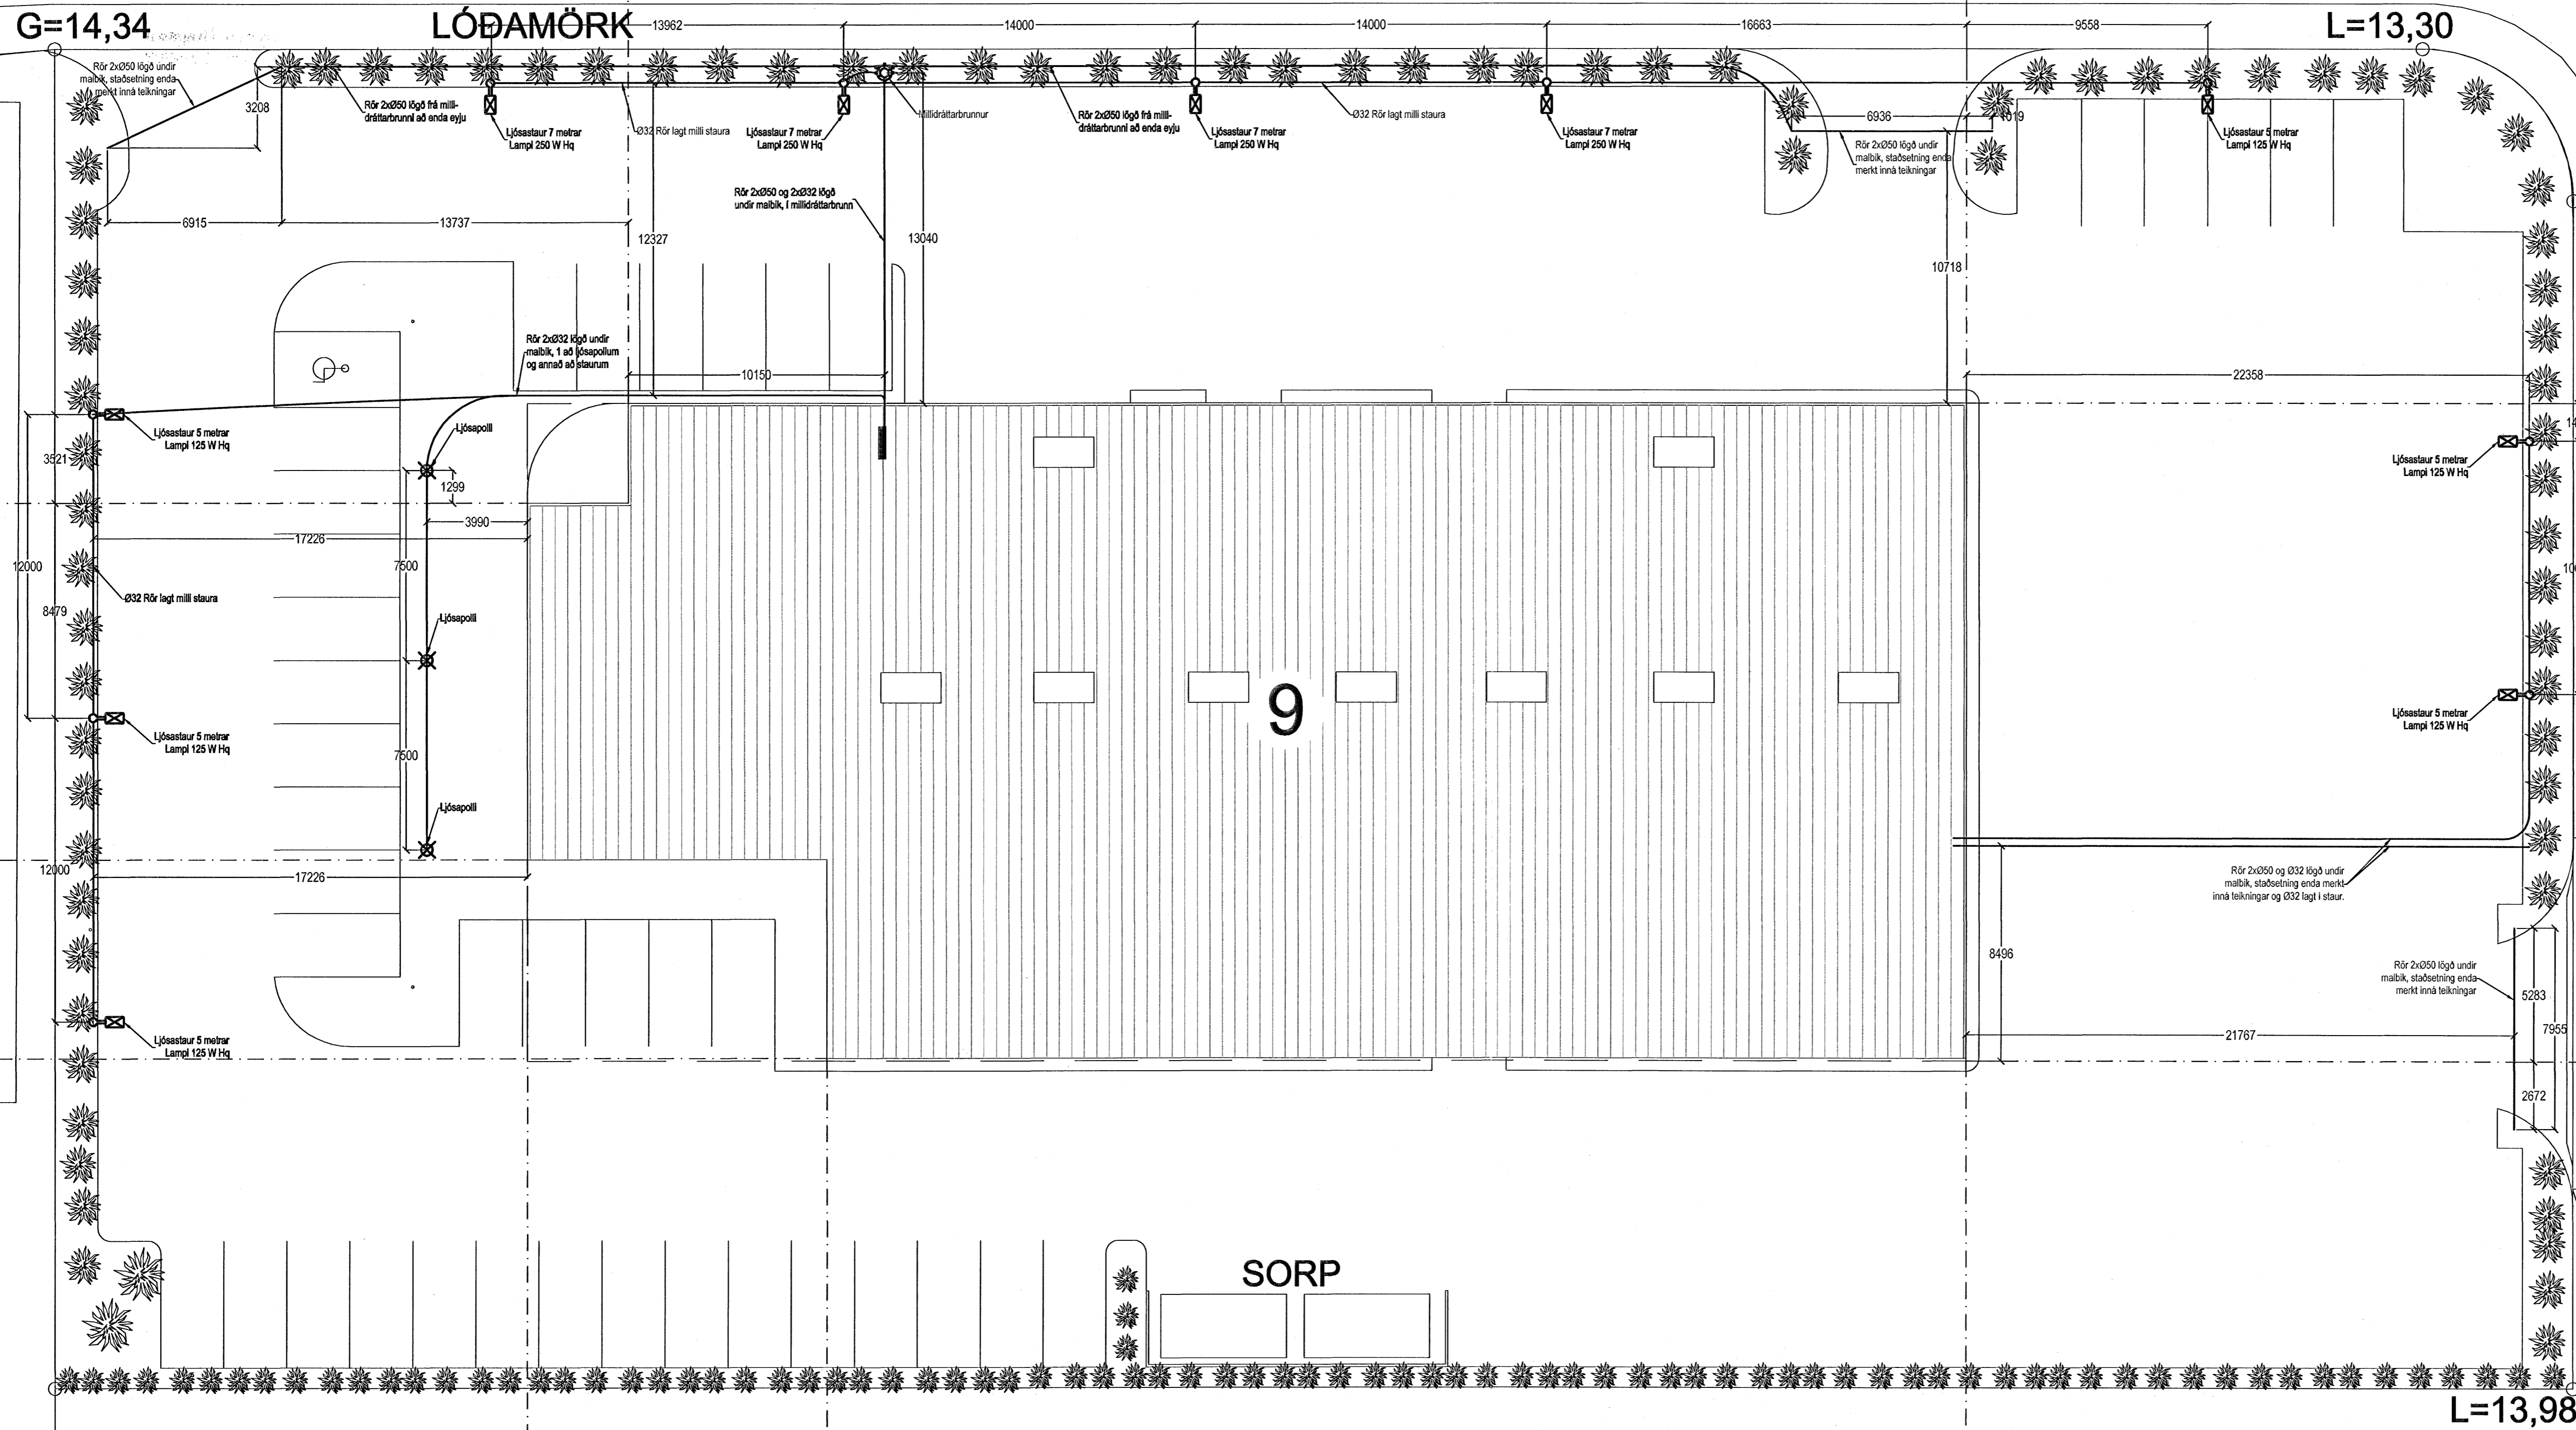

SELHELLA

Hönnuður:
DES
Yfirfarir:
Magnús Mathiasson
Samþykkt: Davíð Sólvason
Kt. 280455-4909
kt. 100356-3336

Breytingar:

Aðalhönnuður: *gy*

Fedex - hraðflutningar
Selhella 9
221 Hafnafjörður

Raflagnir í lóð

Mkv: 1:150

RTS
VERKFRÆÐISTOFA

Grensásvegur 3
108 Reykjavík
Sími 520 9900
Fax 520 9901
www.rts.is

28-2050-1-
06.07.2007
xx0401
A