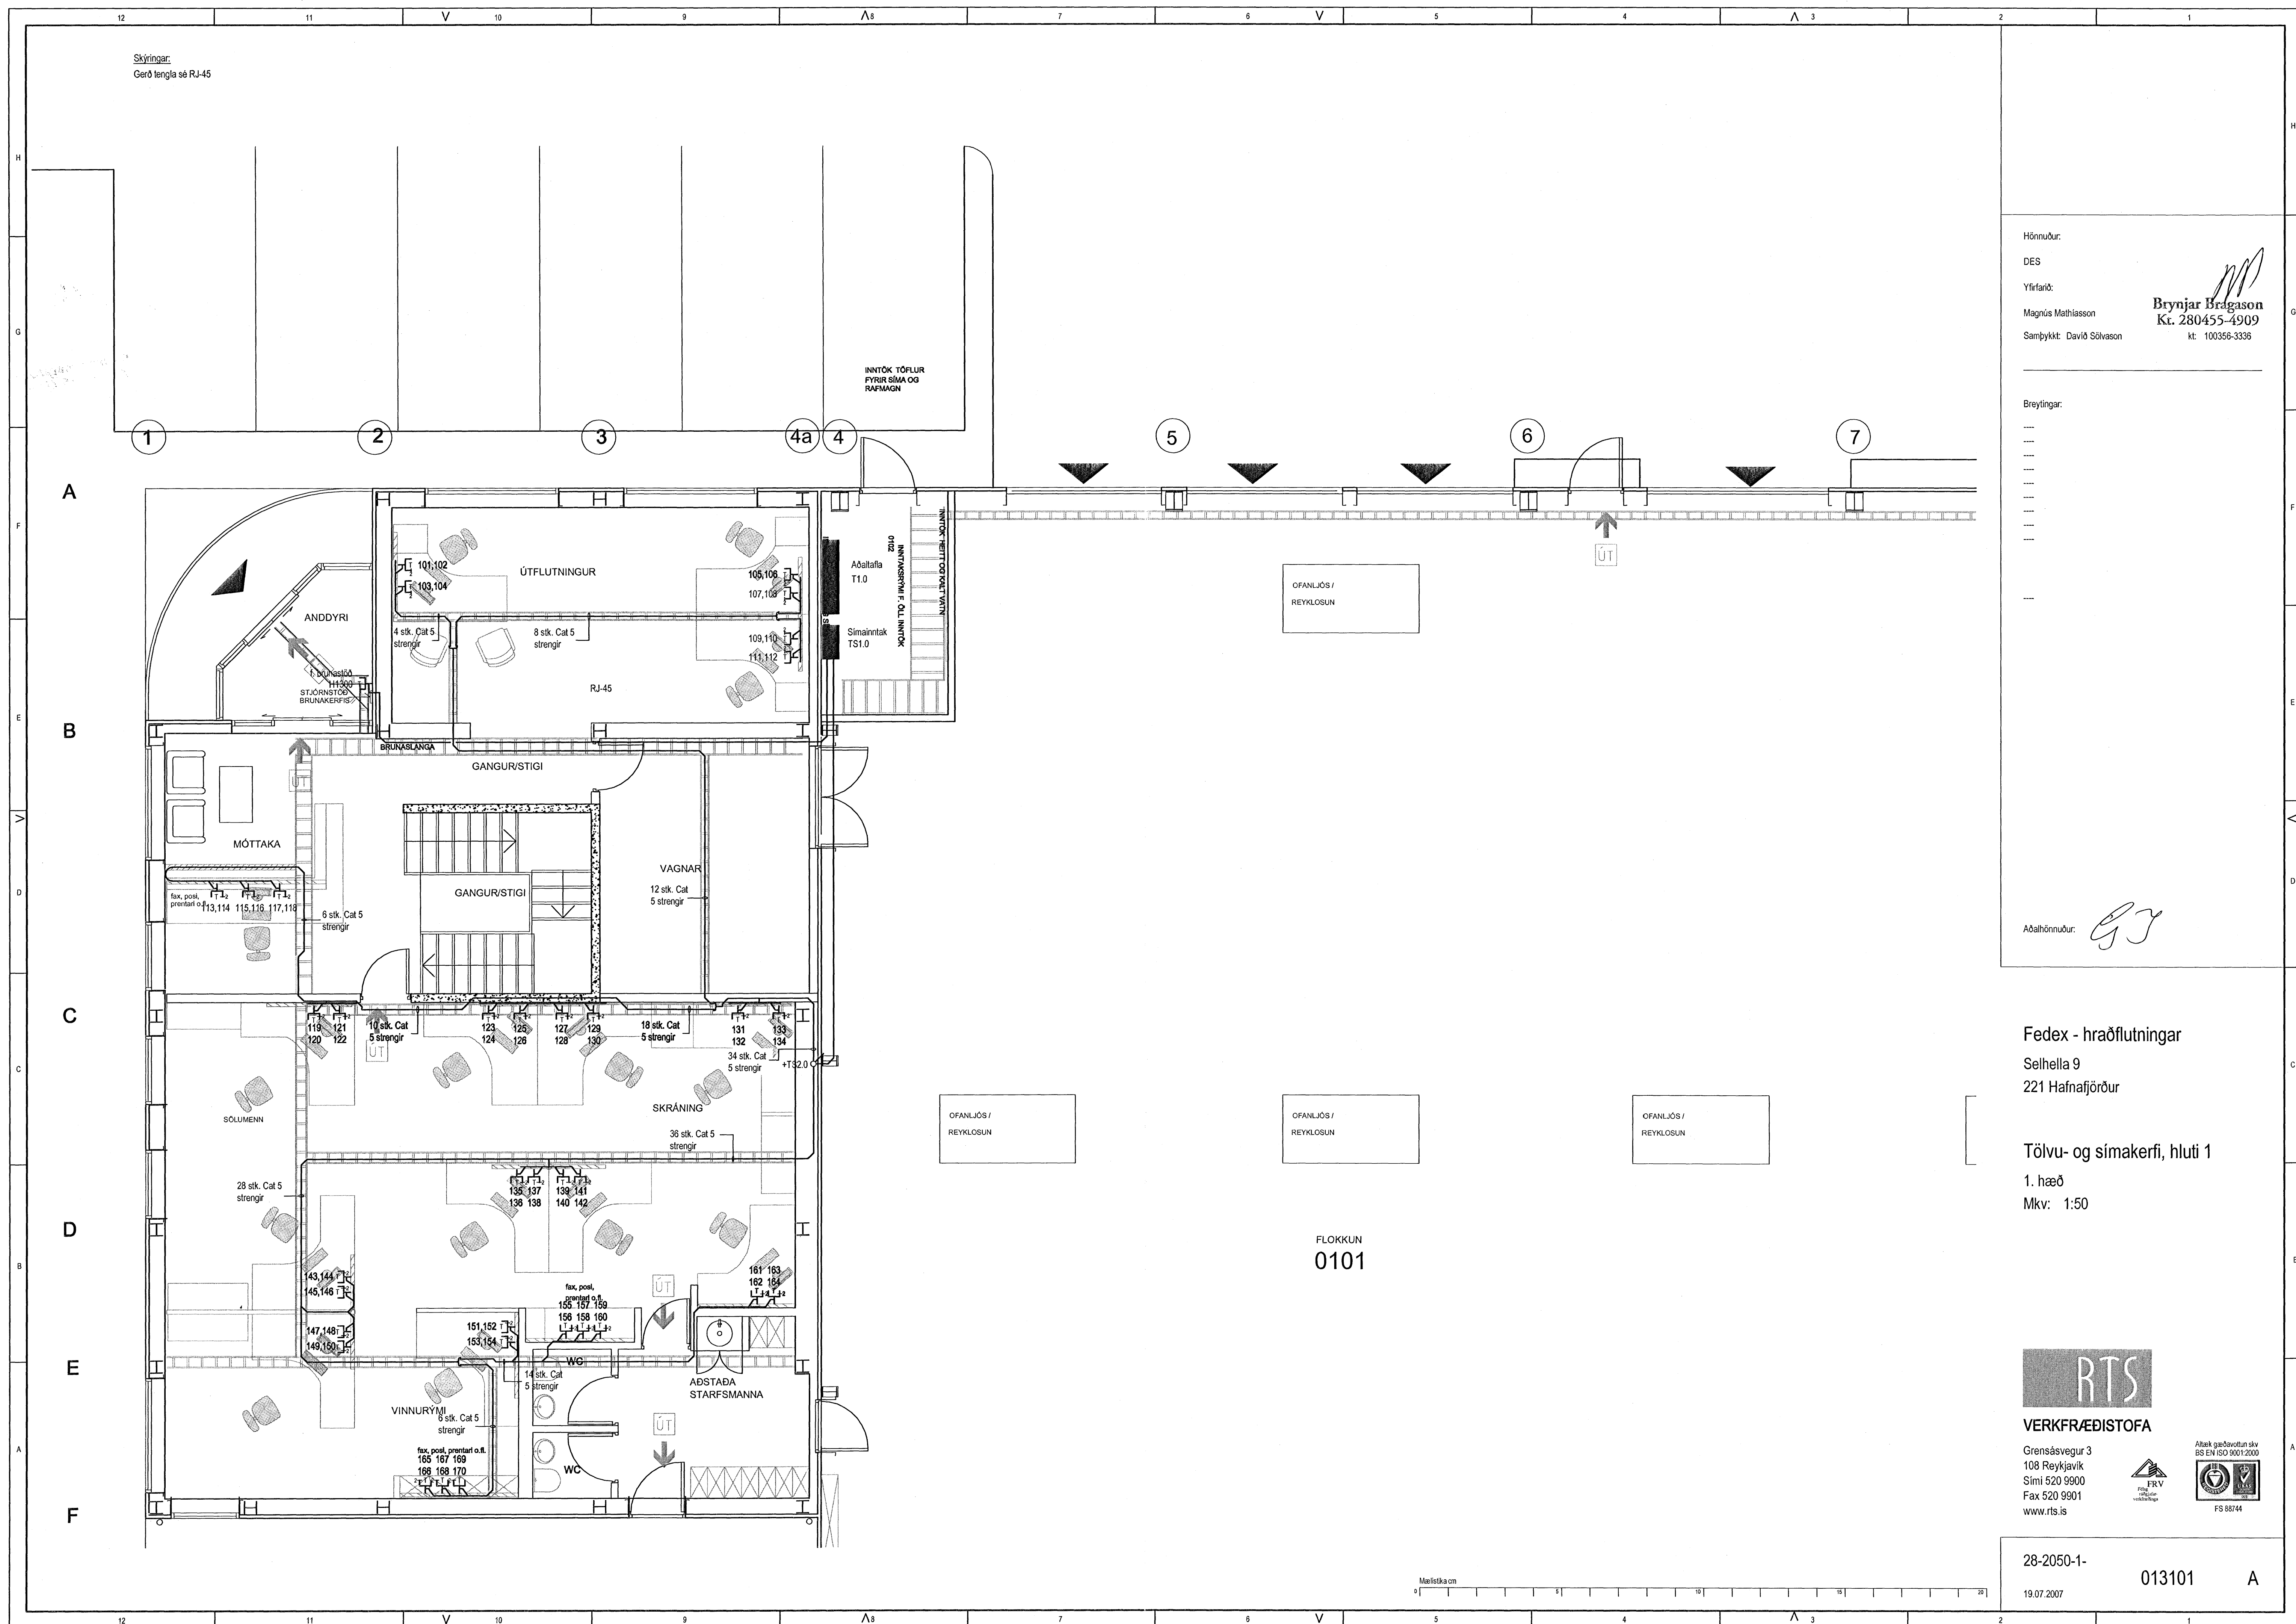

013101 A

V28-2050/verkfærastofa/013101_19.07.2007 15:32:58 mm