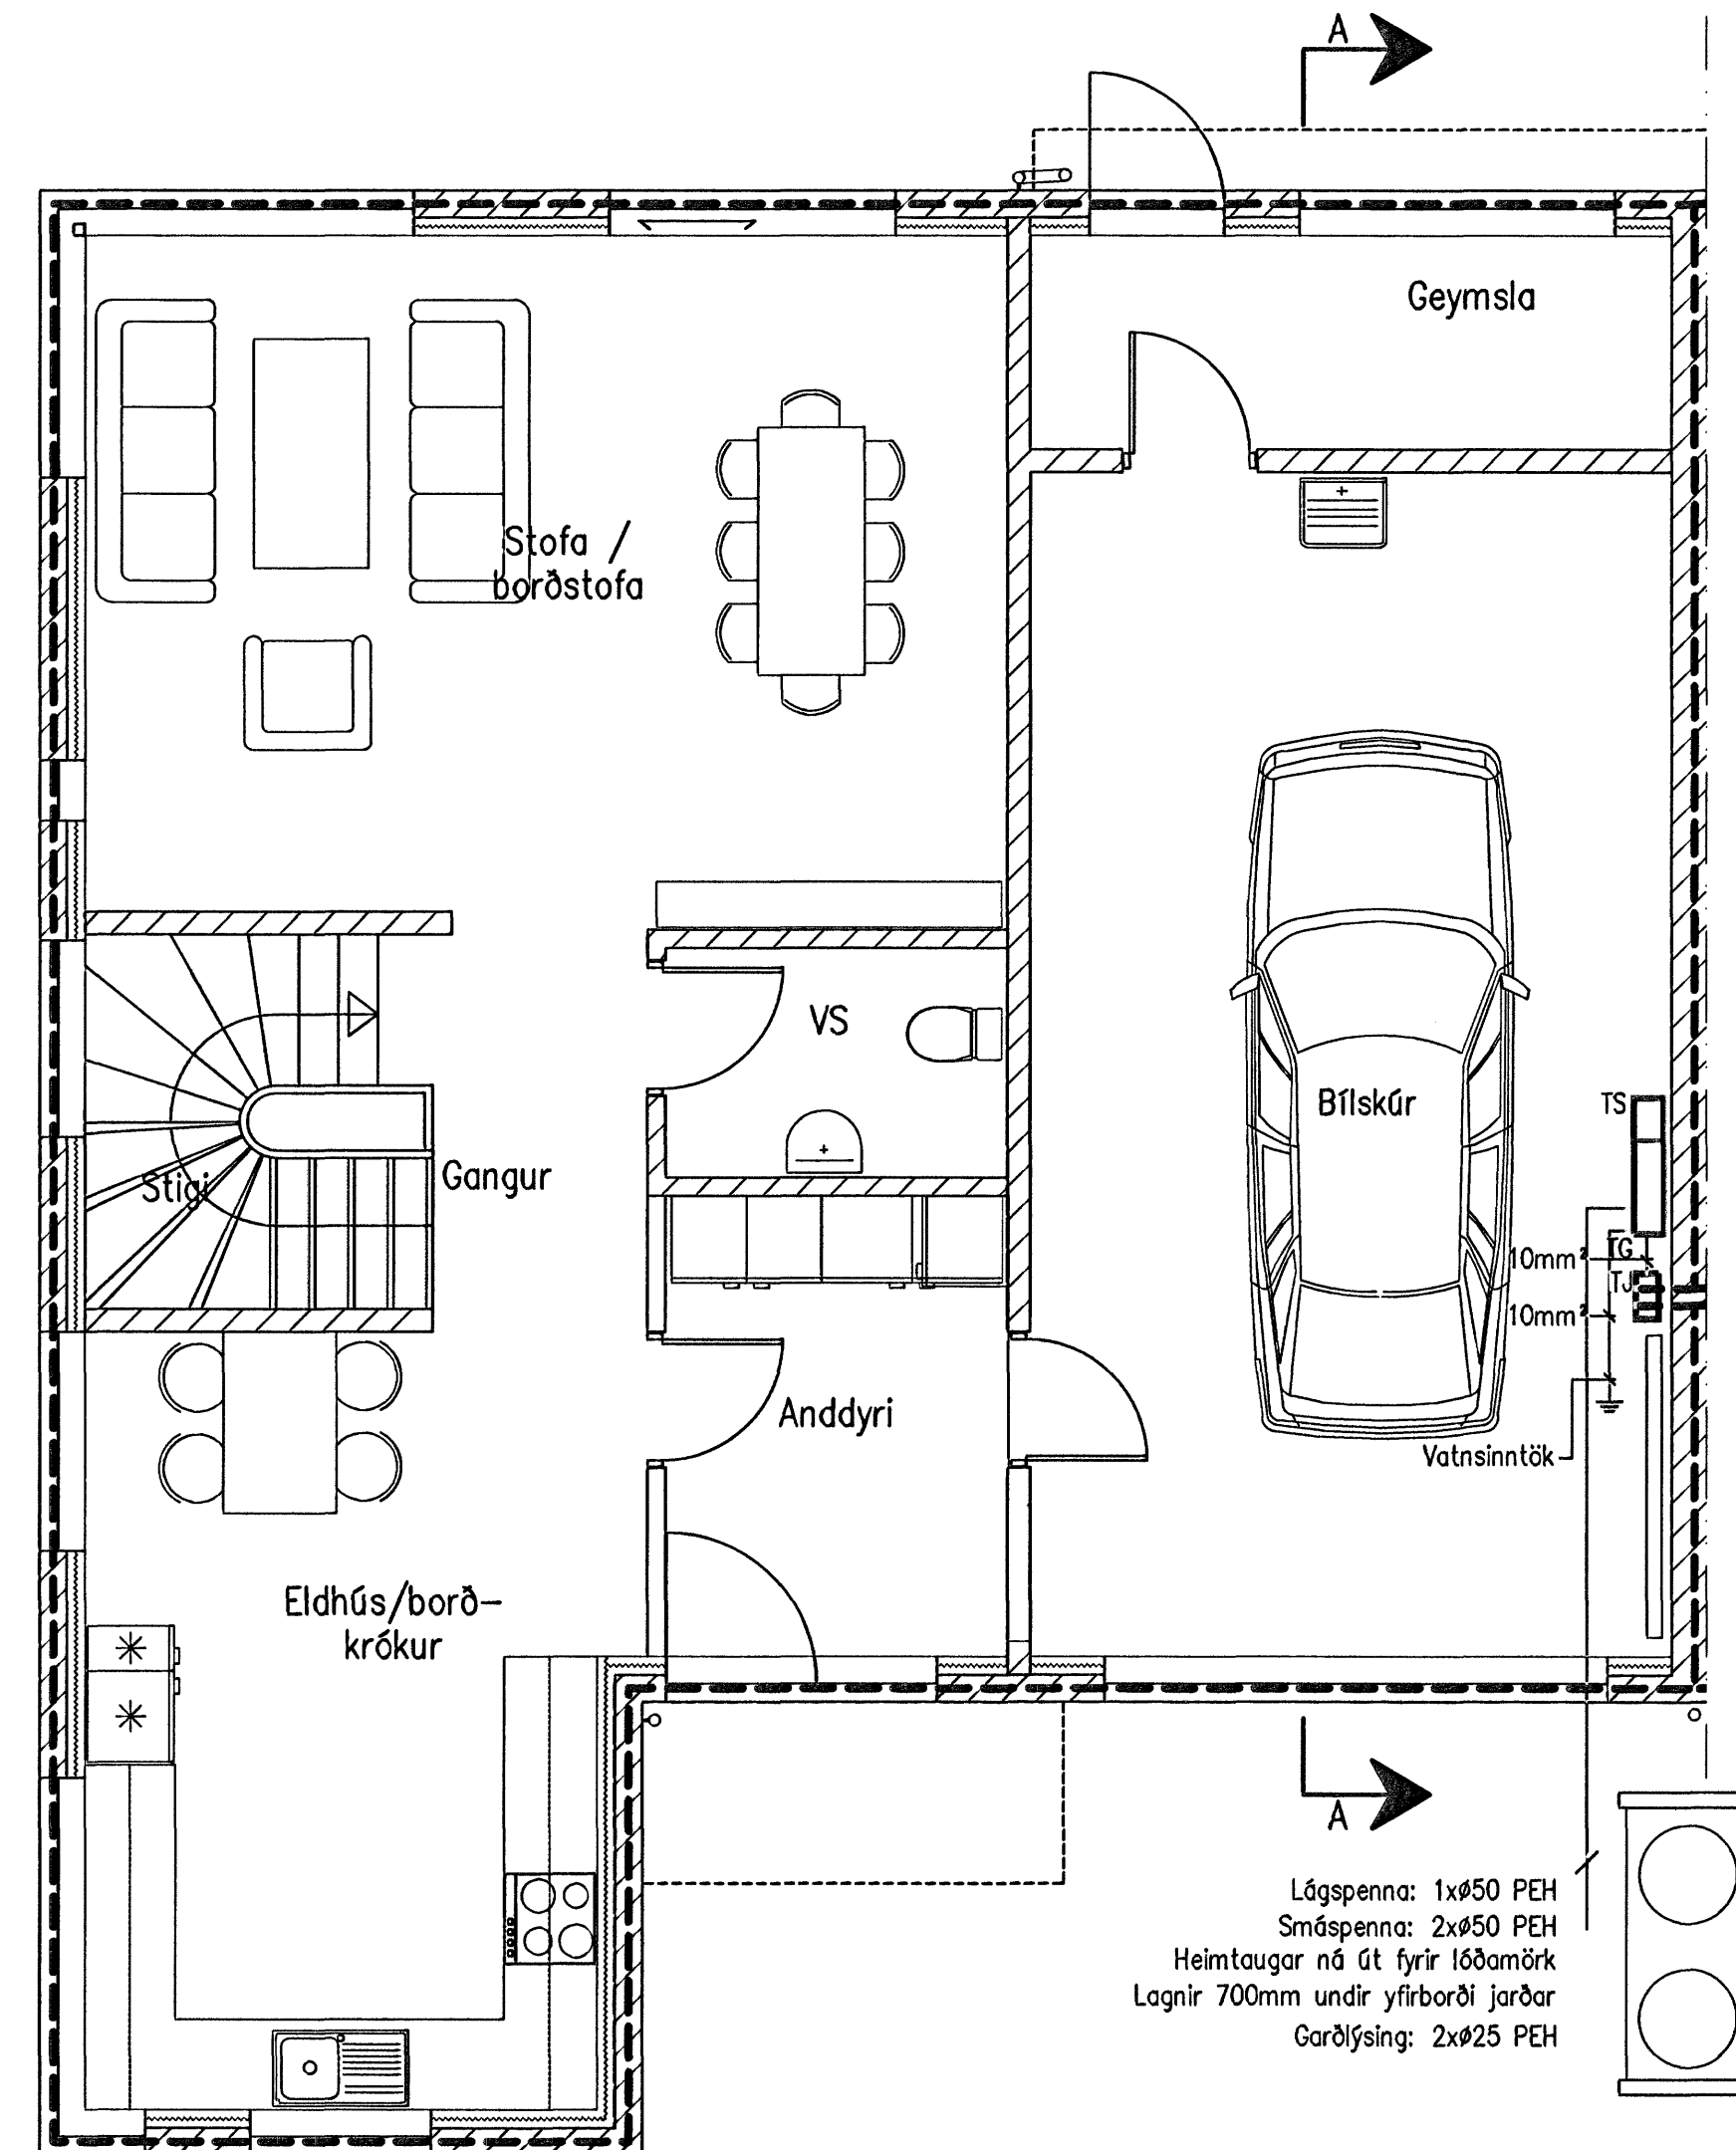

Einlínunmynd

Sníð A-A, 1:50

Sökkulskaut, 1:50

Afstöðunmynd, 1:500

Dórður R. Kjartansson Kt:040851-4969  
 Samþykkt:  
 Undirritun samráðingarráðgjafa