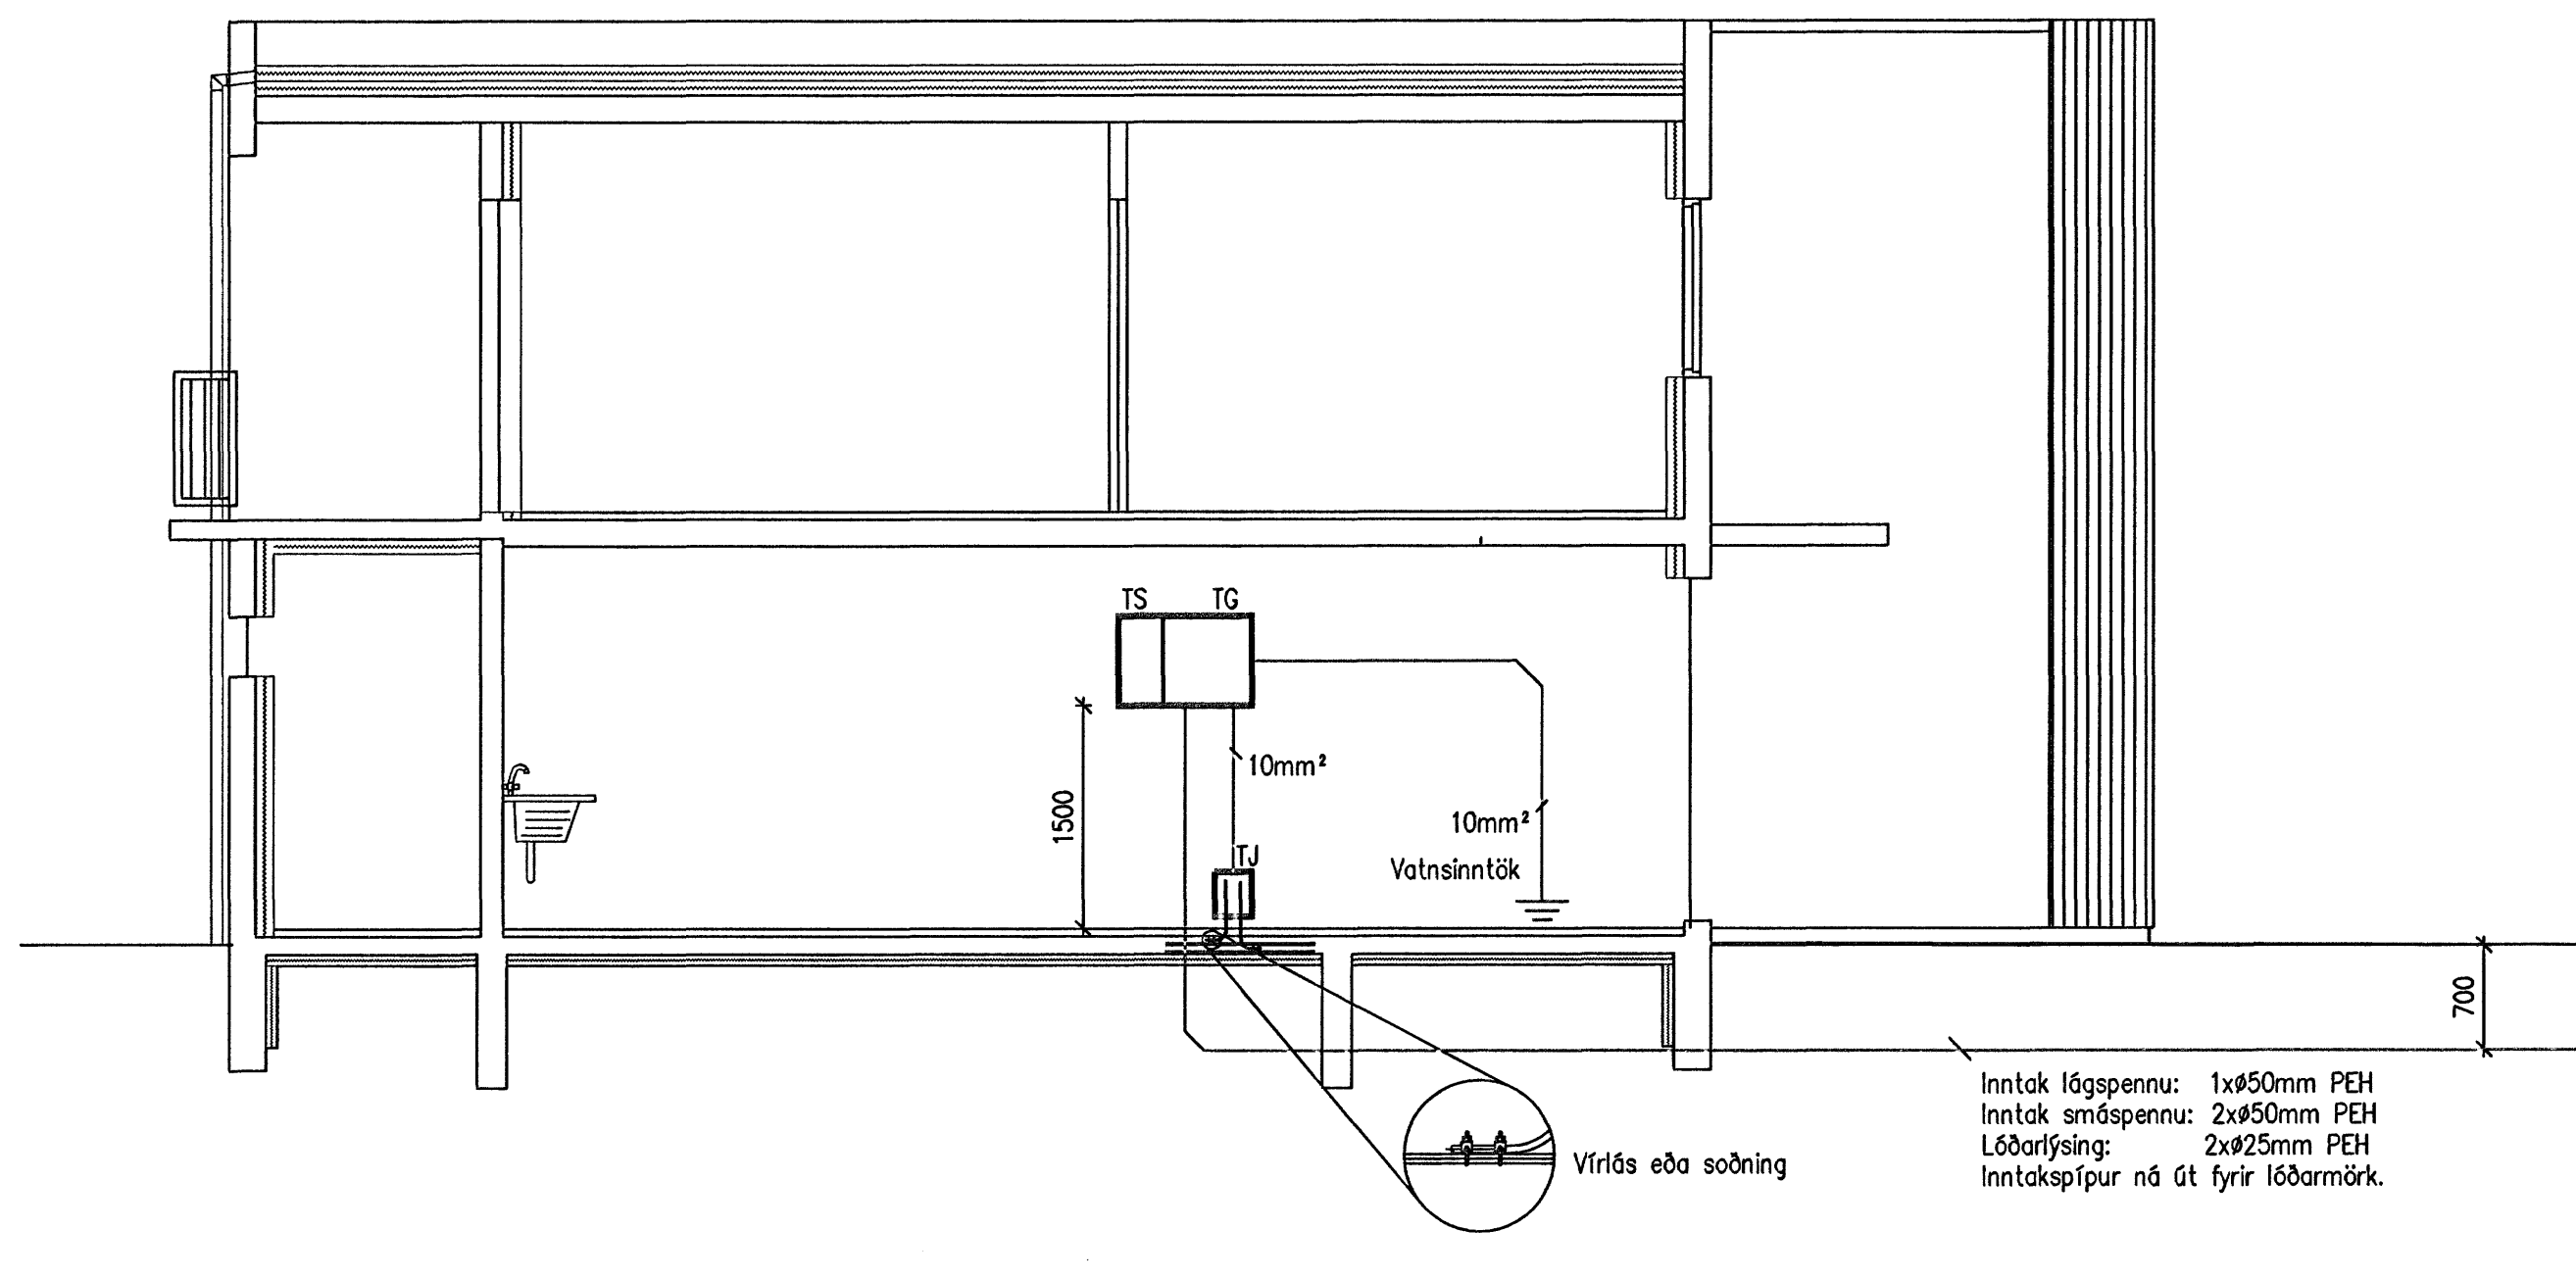

Einlínunmynd

Sníð A-A, 1:50

Sökkulskaut, 1:50

Afstöðunmynd, 1:500

Dórður R. Kjartansson Kt:040851-4969  
 Samþykkt:  
 Undirritun samráðingarráðgjafa