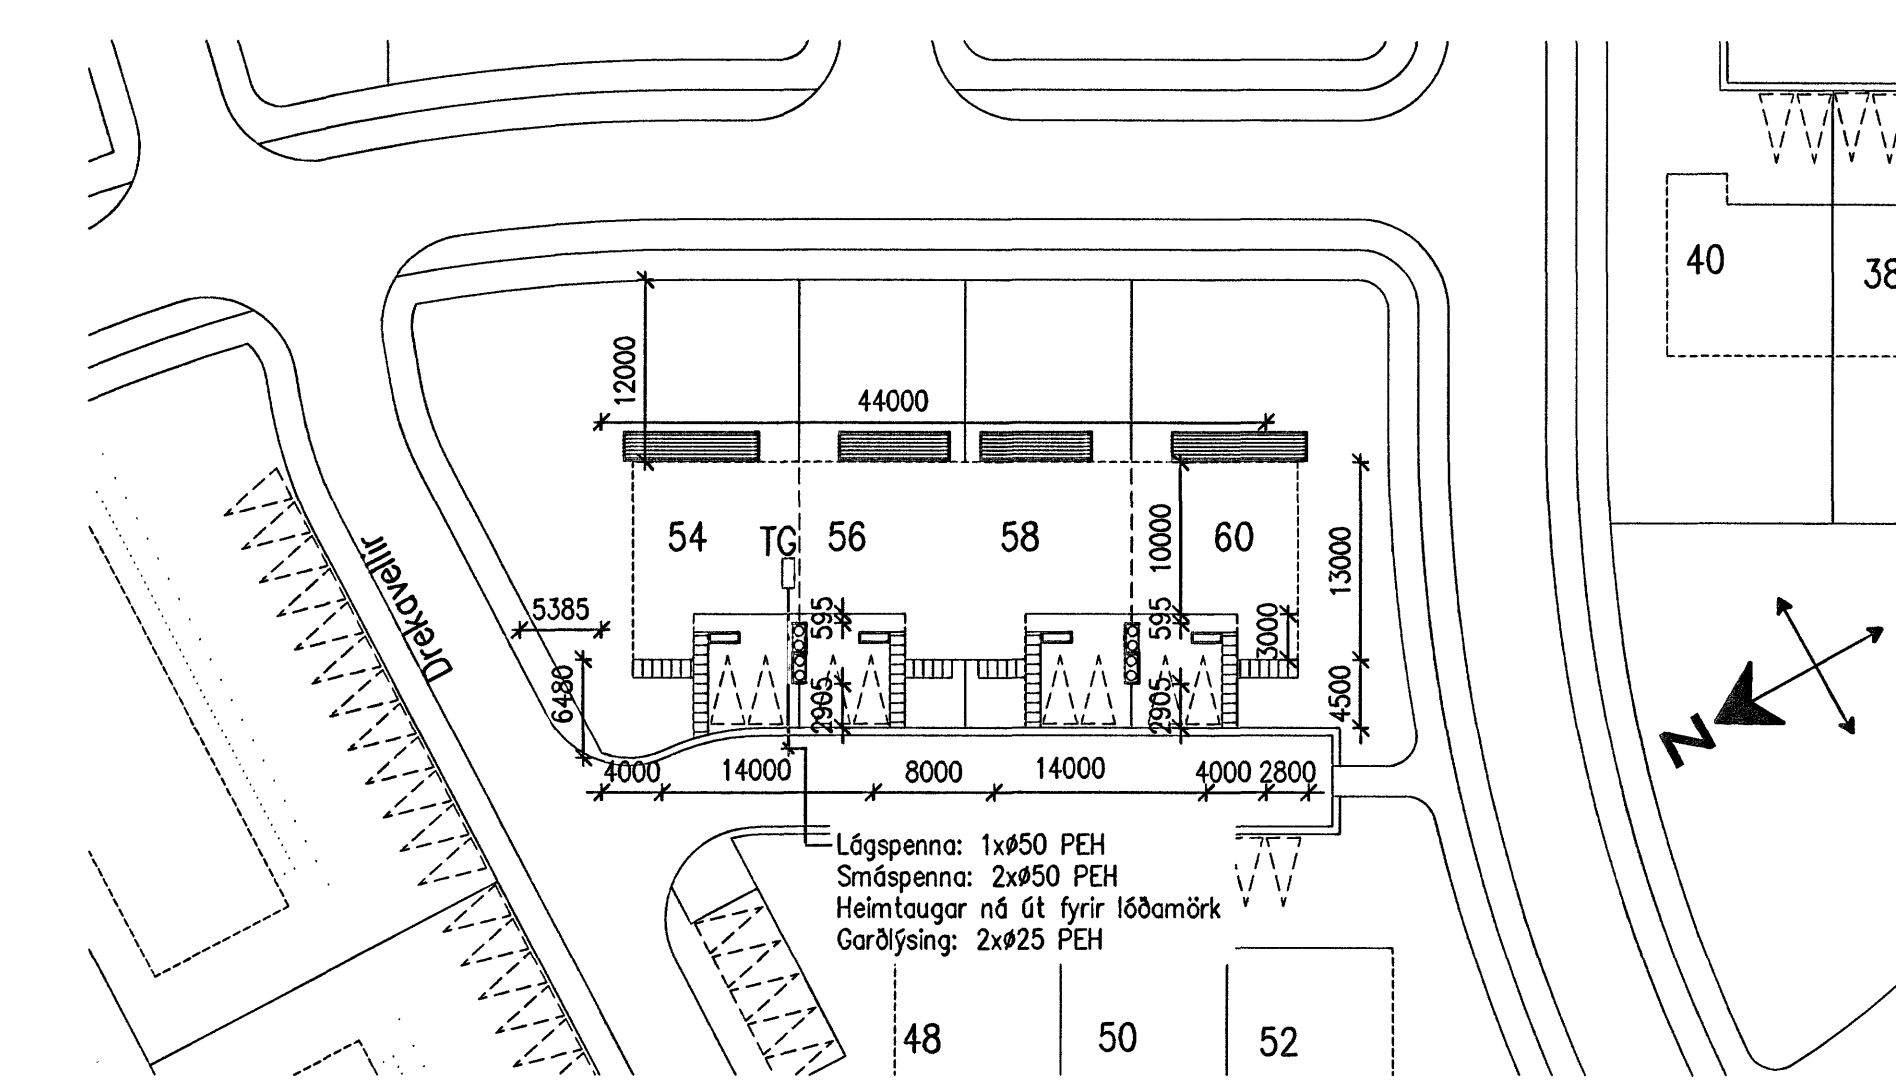

Einlínunmynd

Sníð A-A, 1:50

Sökkulskaut, 1:50

Afstöðunmynd, 1:500

Dórður R. Kjartansson Kt:040851-4969  
 Samþykkt:  
 Undirritun samráðingarráðgjafa