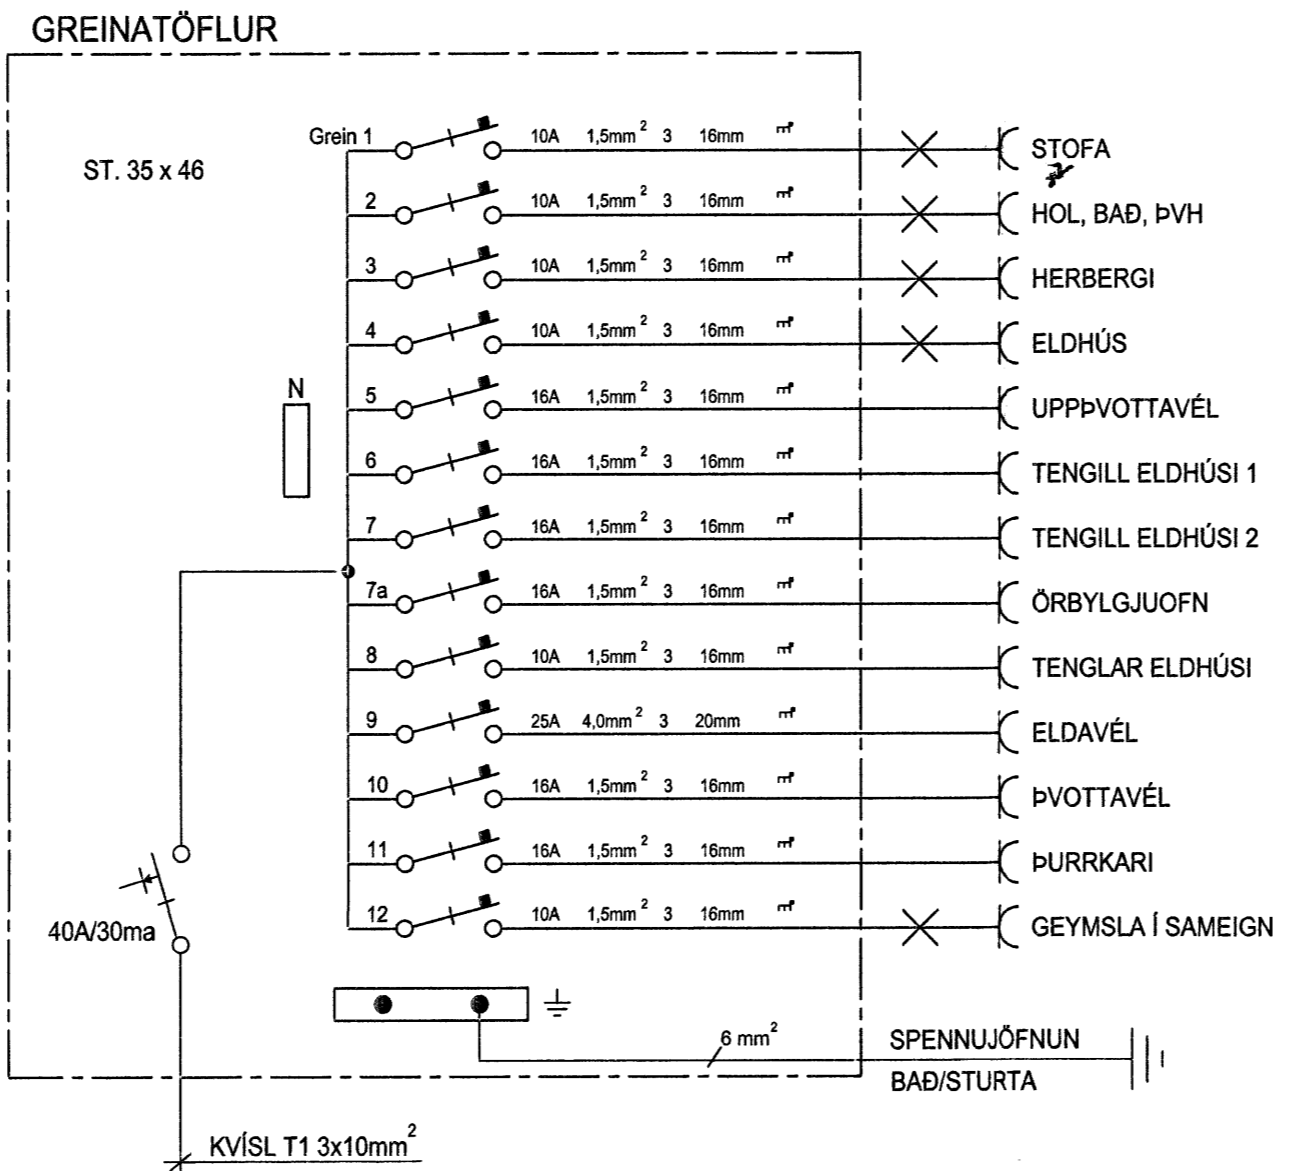

AFSTÖÐUMYND MKV. 1:500

SNIÐ A-A MKV. 1:50

*MFA 25/2 2007*  
*SÁLL*

*15.20.2007 HAN Pagan Pagan*