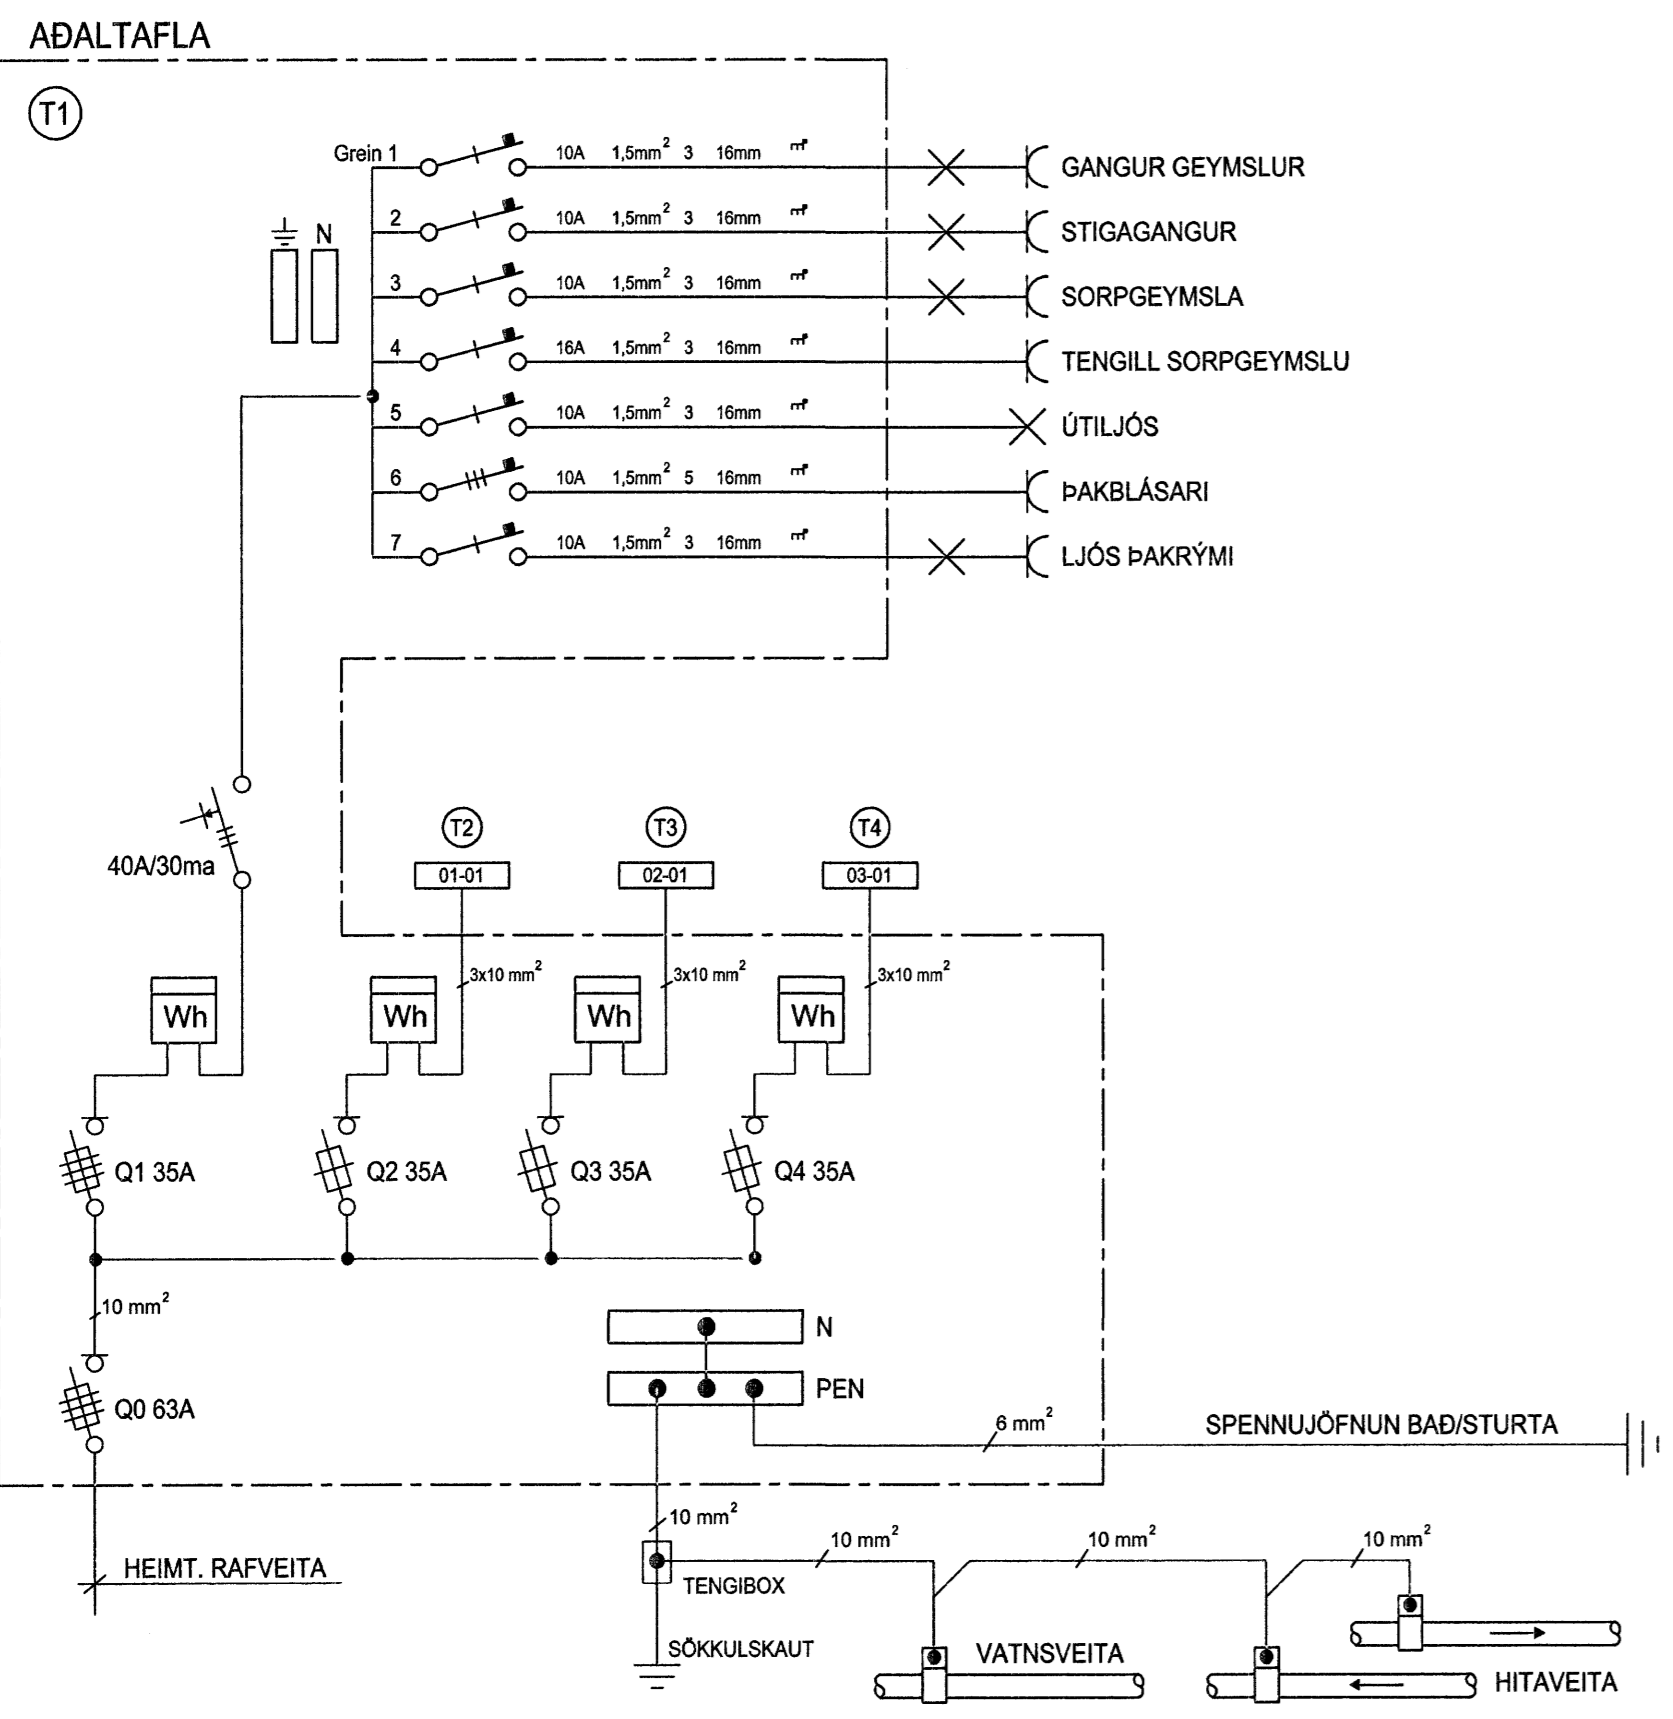

AFSTÖÐUMYND MKV. 1:500

SNIÐ A-A MKV. 1:50

*MFA 25/2 2007*  
*SÁLL*

*15.20.2007 HAN Pagan Pagan*