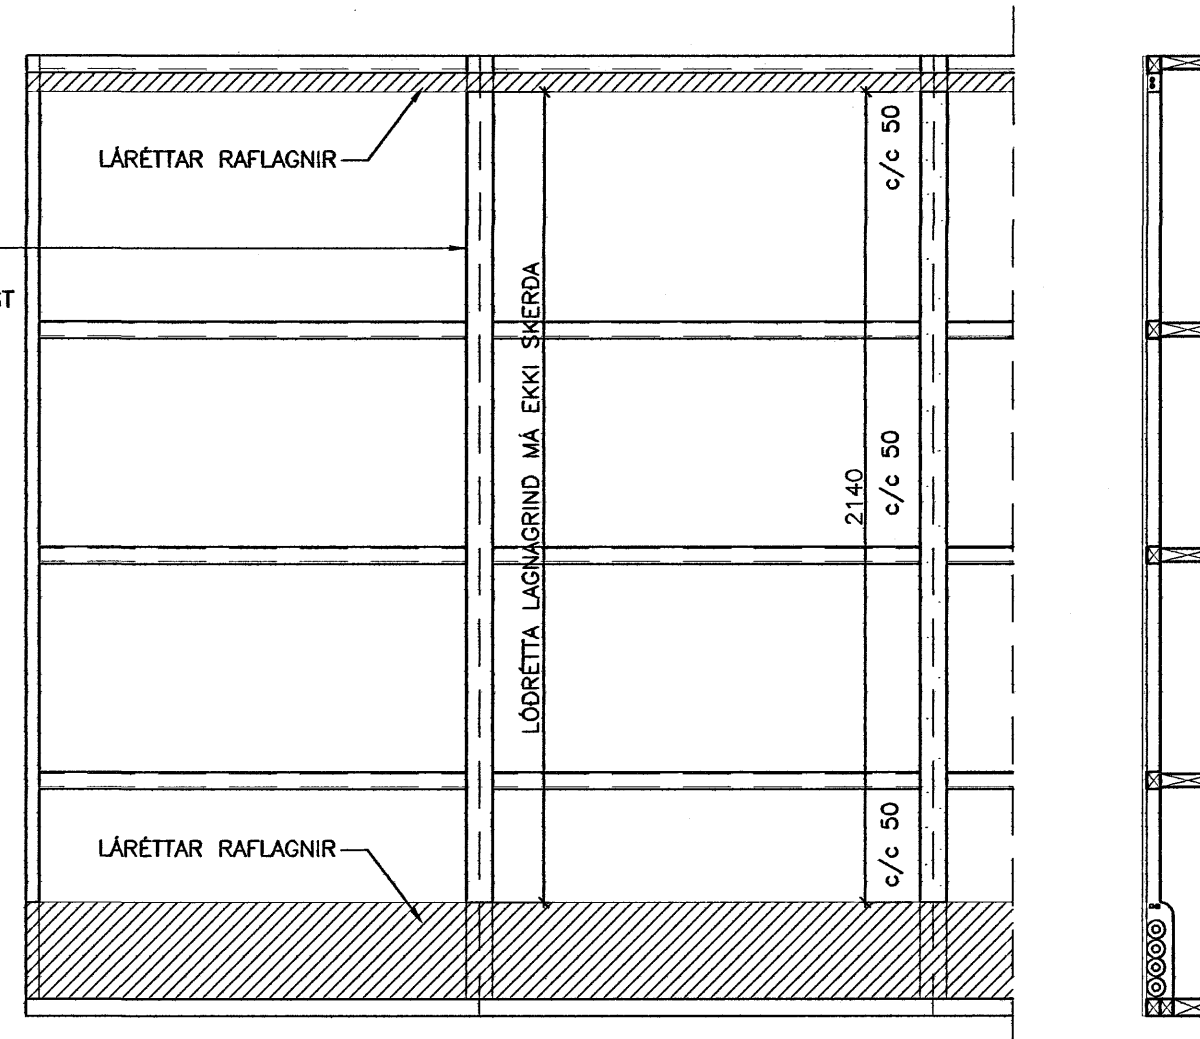

Á LÖDRÉTT SAMSEYTI
EININGA KOMI 35x70
RAFLAGNAGRIND SEM NEGLIST
MED GN 30/90 Í STODIR.
MILLIBIL MILLI NAGLA
SÉ EINS OG SÝNT ER
VID MALLÍNU, OG SKAL
NEGLA Í STODIR TIL
SKIPTIS.
RAFLAGNAGRIND AD
ÖDRU LEYTI ÚR 35x45.

LÁGMARKSFJARLEGDUR NAGLA

SKÝRINGARMYND GILDIR FYRIR
TIMBUR/TIMBUR TENGINGU.

d=ÞVERMÁL NAGLA
(d=4.0mm FYRIR KS 40/40)

FYRIR TIMBUR/STÁL TENGINGU
MÁ MINNKA MILLIBIL NAGLA
UM 0.7xGILDIN Á SKÝRINGARMYND.

N = KANTADUR SAUMUR
KS = BMF KAMBSAUMUR
GN = BYSSUSAUMUR