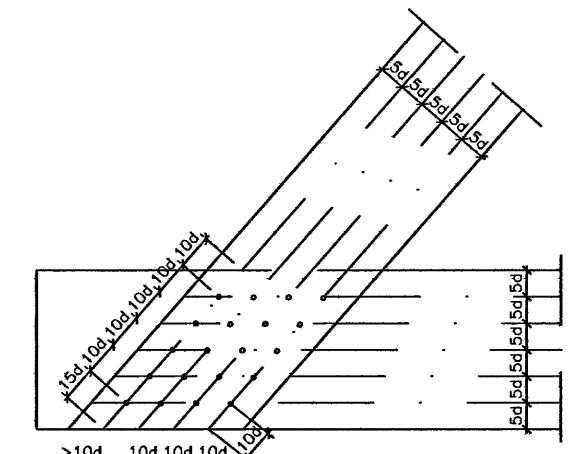

MÁL ERU Í mm NEMA ANNARS SÉ GETID.

Samþykkt þann
03 MAI 2007

Byggingafultrúningur í Hafnarfirði
F.h. Sigurbjartur Halldórsson

VERKFRÆÐISTOFA ÁRBORGAR ehf
AUSTURVEGI 69 800 SELFOSSI
Sími 480 4900 FAX 482 3851
www.verkarborg.is verkarborg@verkarborg.is

SGHUS
AUSTURVEGI 69 800 SELFOSSI
Sími 482 3850 FAX 482 3851
NETFANG: sghus@sghus.is
VEFANG: www.sghus.is

KVISTAVELLIR 19, HAFNARFIRÐI	
BURDARVIRKI: STÍFINGARVEGGUR	MKV: 1:20
FRÁGANGUR RAFLAGNAGRINDAR	MKV: 1:20
SNID	MKV: 1:20/1:10
HANNAÐ: T. ELLERT TÓMASSON	TEKNAÐ: LAURA APARISI
VERKNUMÉR: 6058	SKRÁRNAMN: 6058-sp.dwg
DAGSETNING:	SAMÞYKKT:
13.02.2007	220

201170-3979