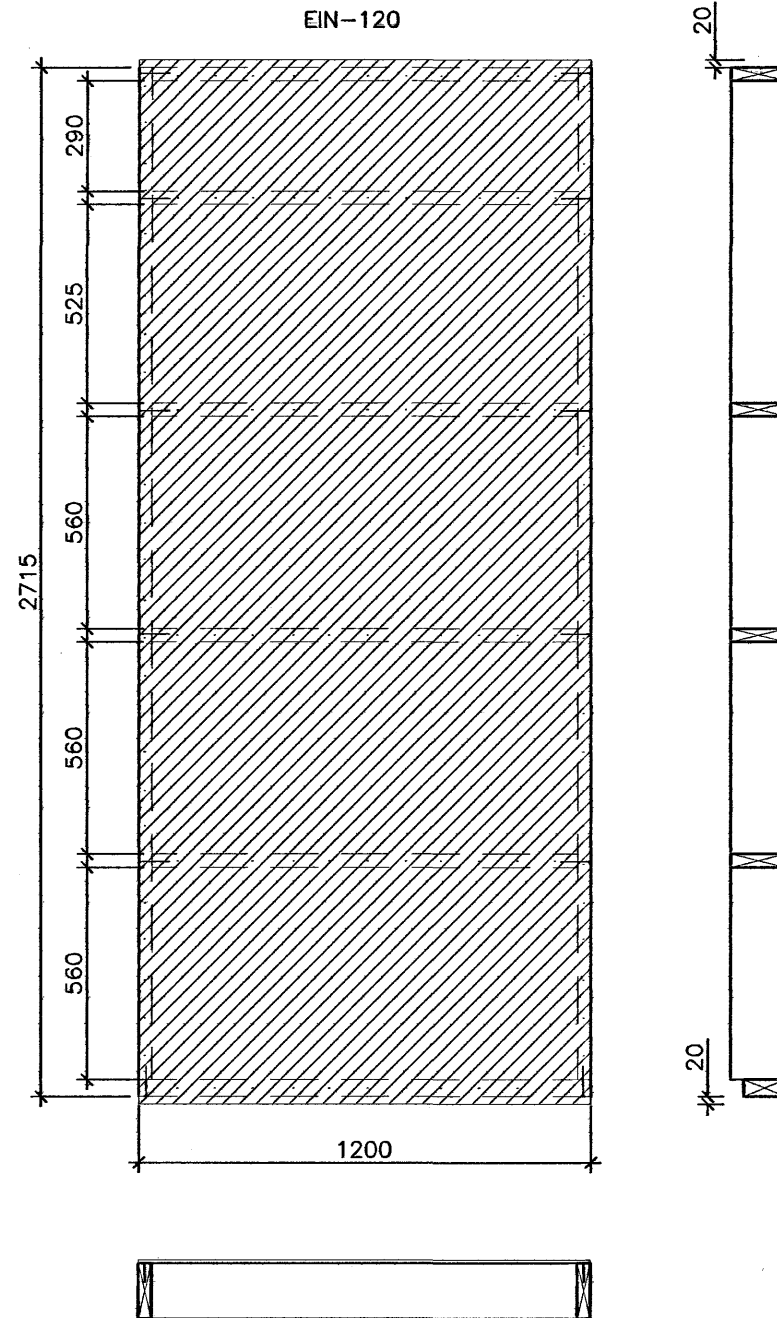

**TIMBUR:**

FÖTSTYKKI : 45x110, GAGNFÚAVARID  
 STODIR : 45x145  
 ÞVERSTAFIR : 35x145  
 TIMBURGÆDI SEU A.M.K. C18 SKV. ÍST EN 338.  
 ÖLL SAMSEYTI NEGLIST MED 3 STK. GN 30/90.

**KROSSVIDUR:**

9 MM RAKAPOLINN (WBP)  
 5 LAGA GRÉNIKROSSVIDUR  
 NEGLDUR Í RAKAPOLID LÍM  
 MED GN 28/50 c/c 100