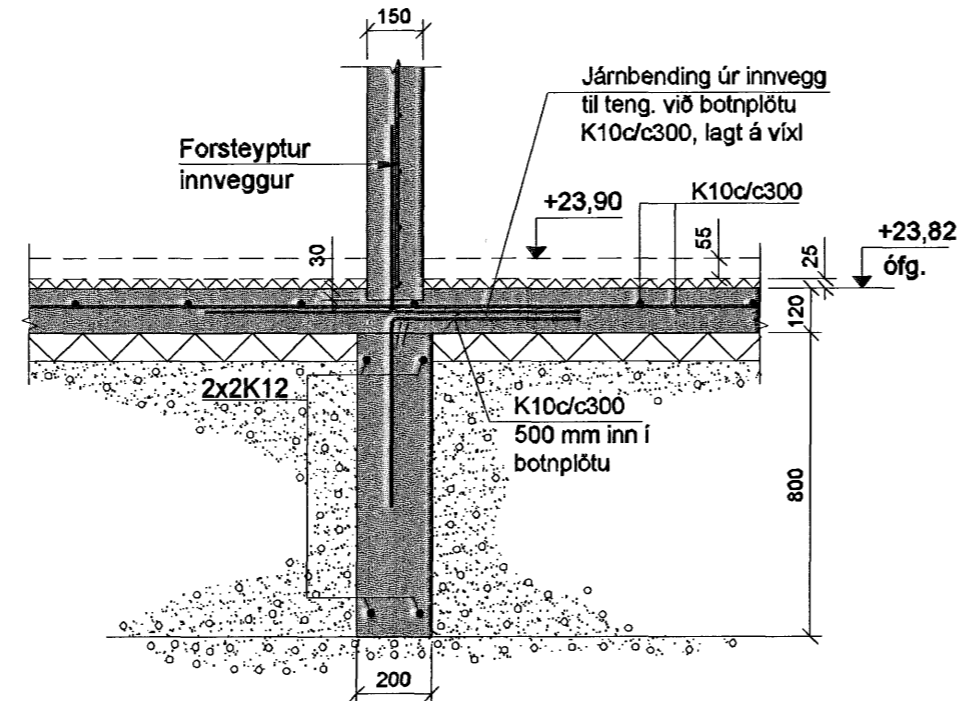

A-102

SNIÐ. 1:20

B-102

SNIÐ. 1:20

C	
B	
A	24.11.'06 Gólfkóti á ófrágengnu gólfi breytist.
Dags:	Breyting:  Samþykkt þann
BREYTINGAR	12 APR. 2007
<i>Byggingafultrúinn í Hafnarfirði F.h. Sigurbjartur Halldórsson</i>	
Verkefni:	Glitvellir 7 221 Hafnarfirði
Heiti teikningar:	Undirstöður, snið.
Verkefni nr:	685
Teikning nr: 102	
Mælikvarði:	1:20
Teiknað:	Atli J.
Dags:	Sept 2006
Hannað:	Sveinn Ingólfsson