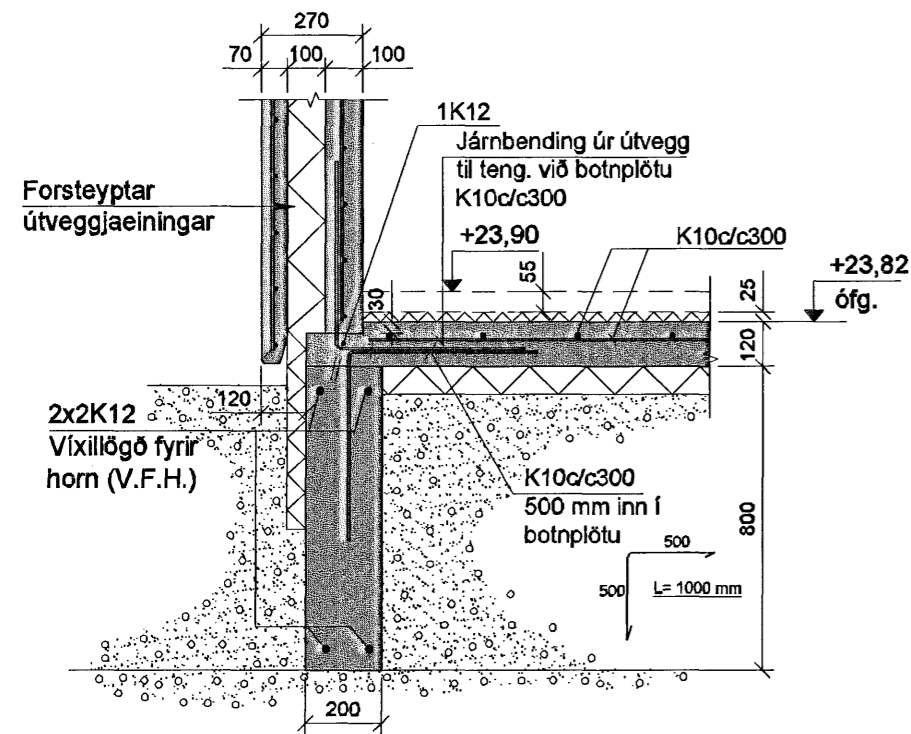

A-102

SNIÐ. 1:20

B-102

SNIÐ. 1:20

C	
B	
A	24.11.'06 Gólfkóti á ófrágengnu gólfi breytist.
Dags:	Breyting:  Samþykkt þann
BREYTINGAR	12 APR. 2007
<i>Byggingafultrúinn í Hafnarfirði F.h. Sigurbjartur Halldórsson</i>	
Verkefni:	Glitvellir 7 221 Hafnarfirði
Heiti teikningar:	Undirstöður, snið.
Verkefni nr:	685
Teikning nr: 102	
Mælikvarði:	1:20
Teiknað:	Atli J.
Dags:	Sept 2006
Hannað:	Sveinn Ingólfsson