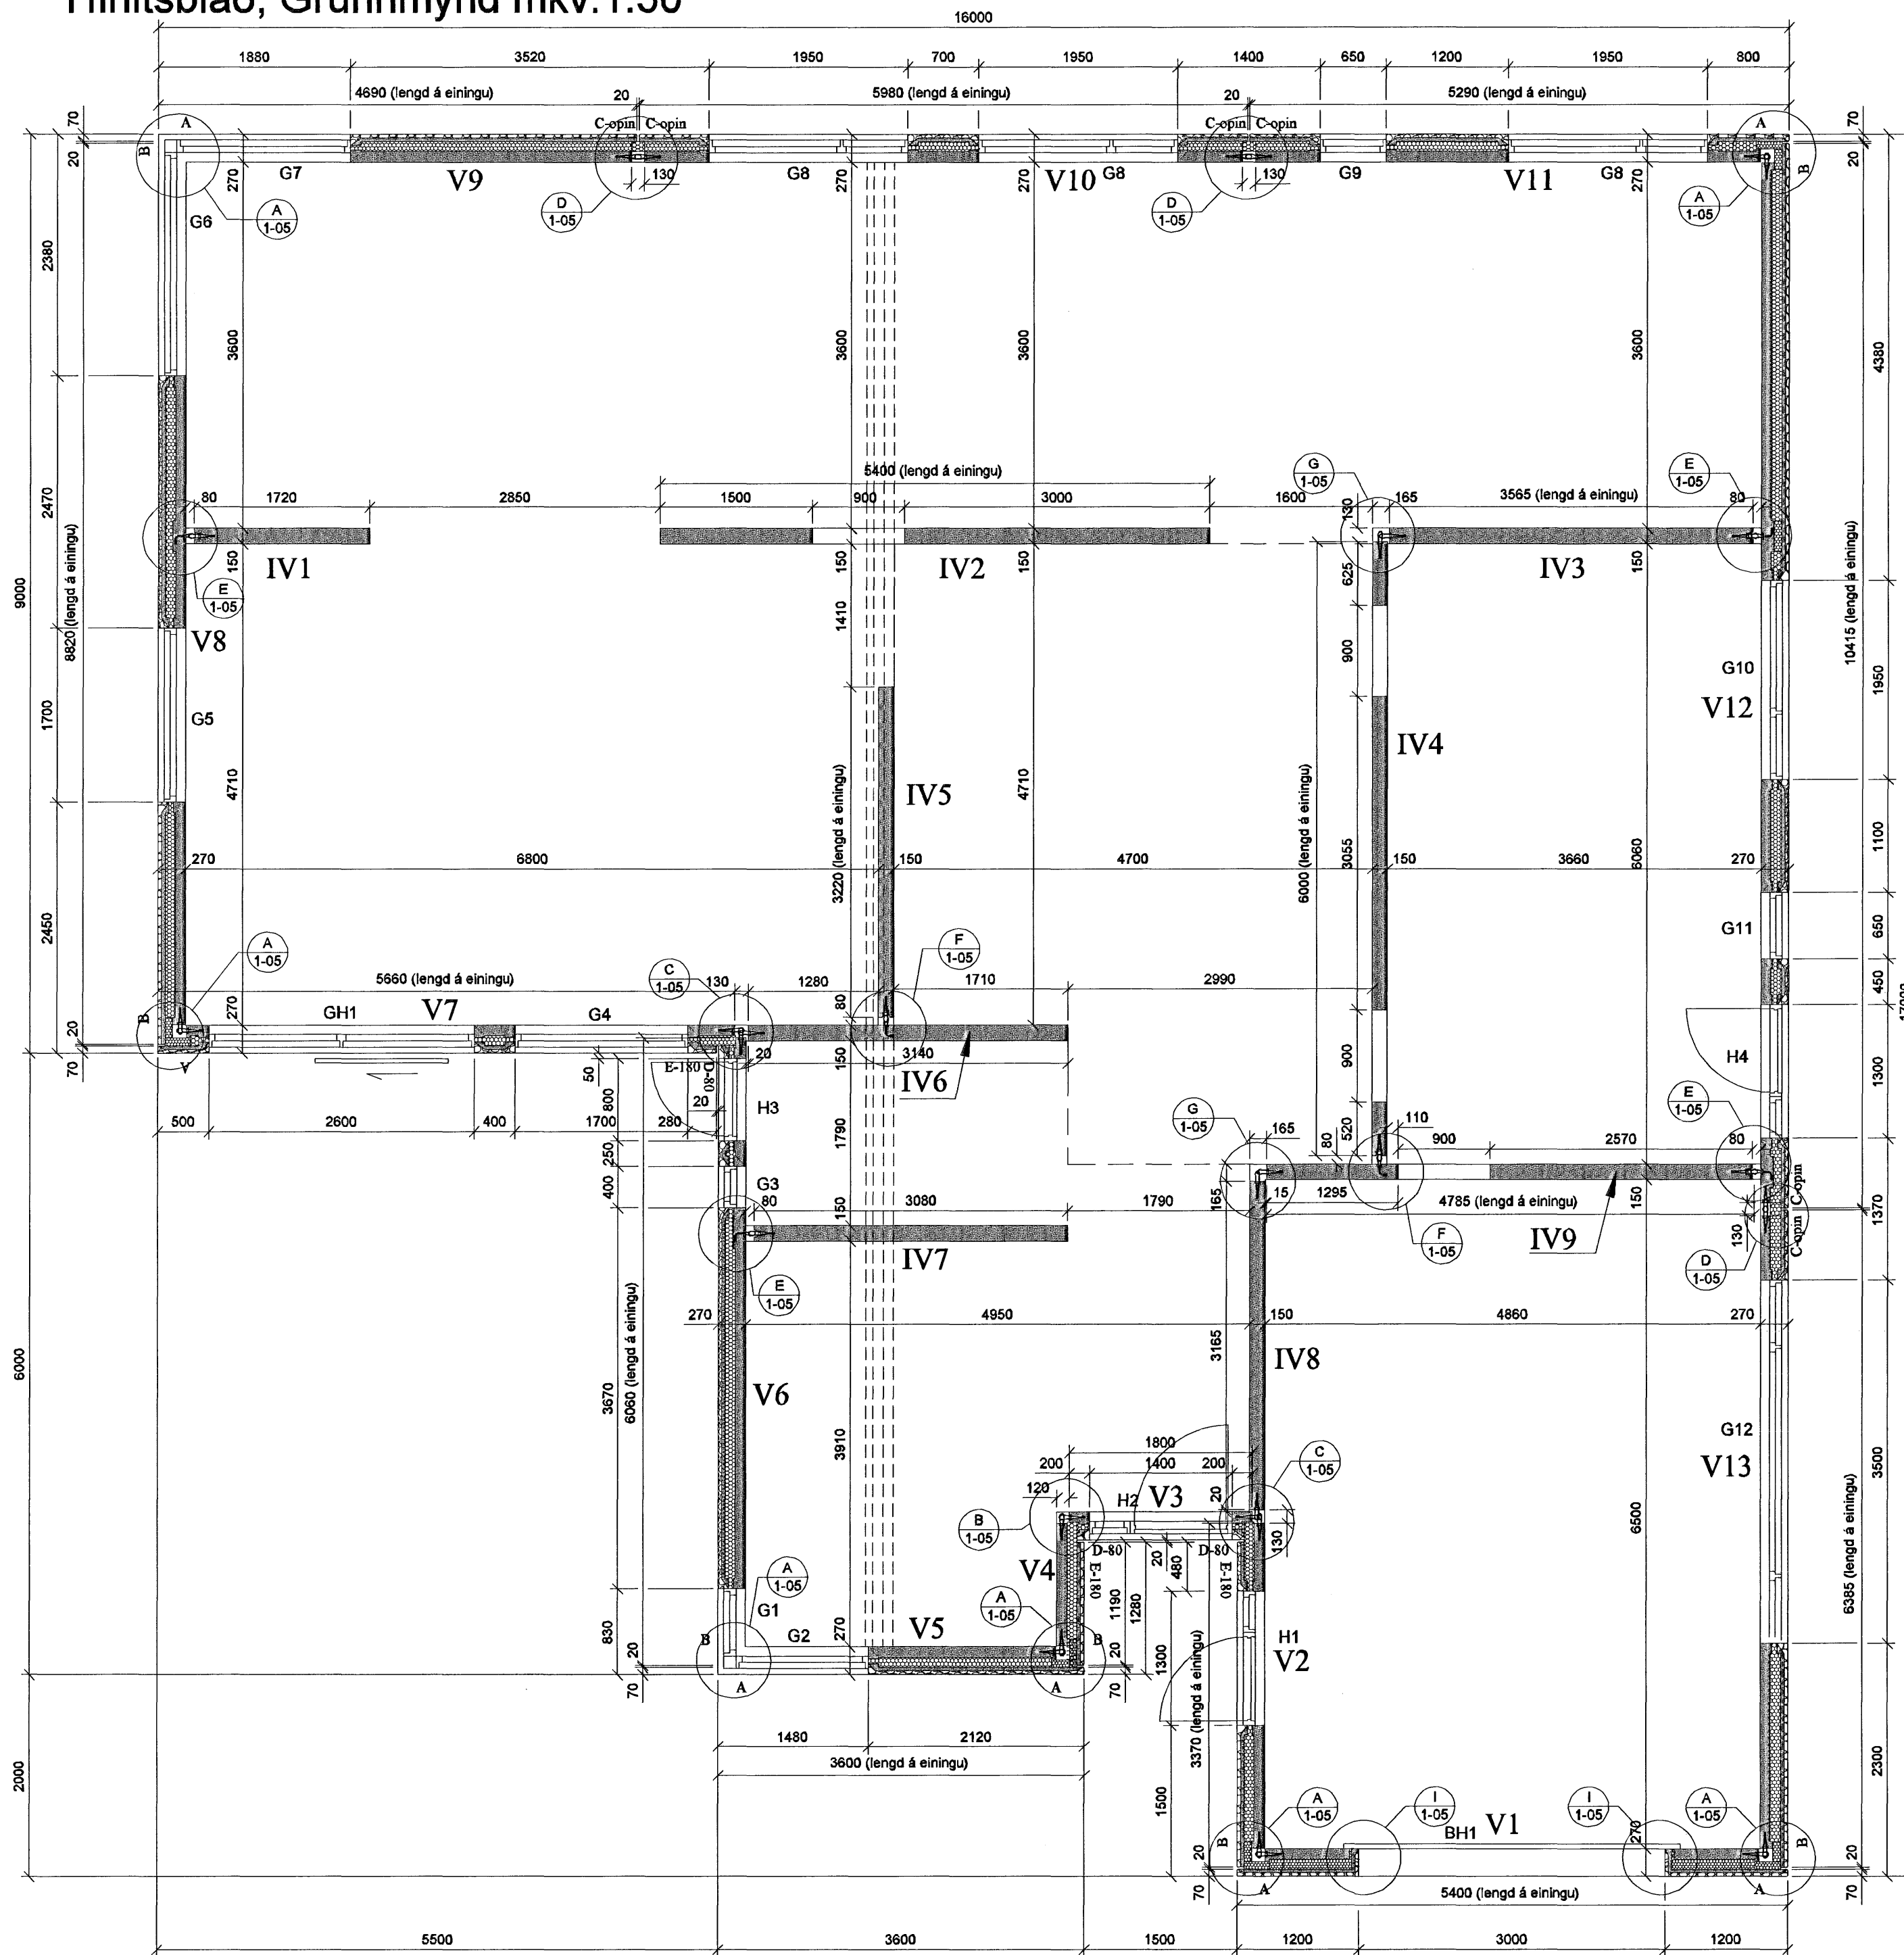

Yfirlitsblað, Grunnmynd mkv.1:50

C	
B	
A	 Samþykkt þann 12 APR. 2007
Dags:	Breyting:
Byggingafulltrúinn í Hafnarfirði	
F.h. Sigurbjartur Halldórsson	

Verkefni:	Glitvellir 7
	221 Hafnarfirði
Heiti teikningar:	Yfirlitsblað, grunnmynd.
Verkefni nr:	685
	Teikning nr: 103
Mælikvarði:	1:50
	Teiknað: Atli J.
Dags:	Hannað: Sveinn Ingólfsson