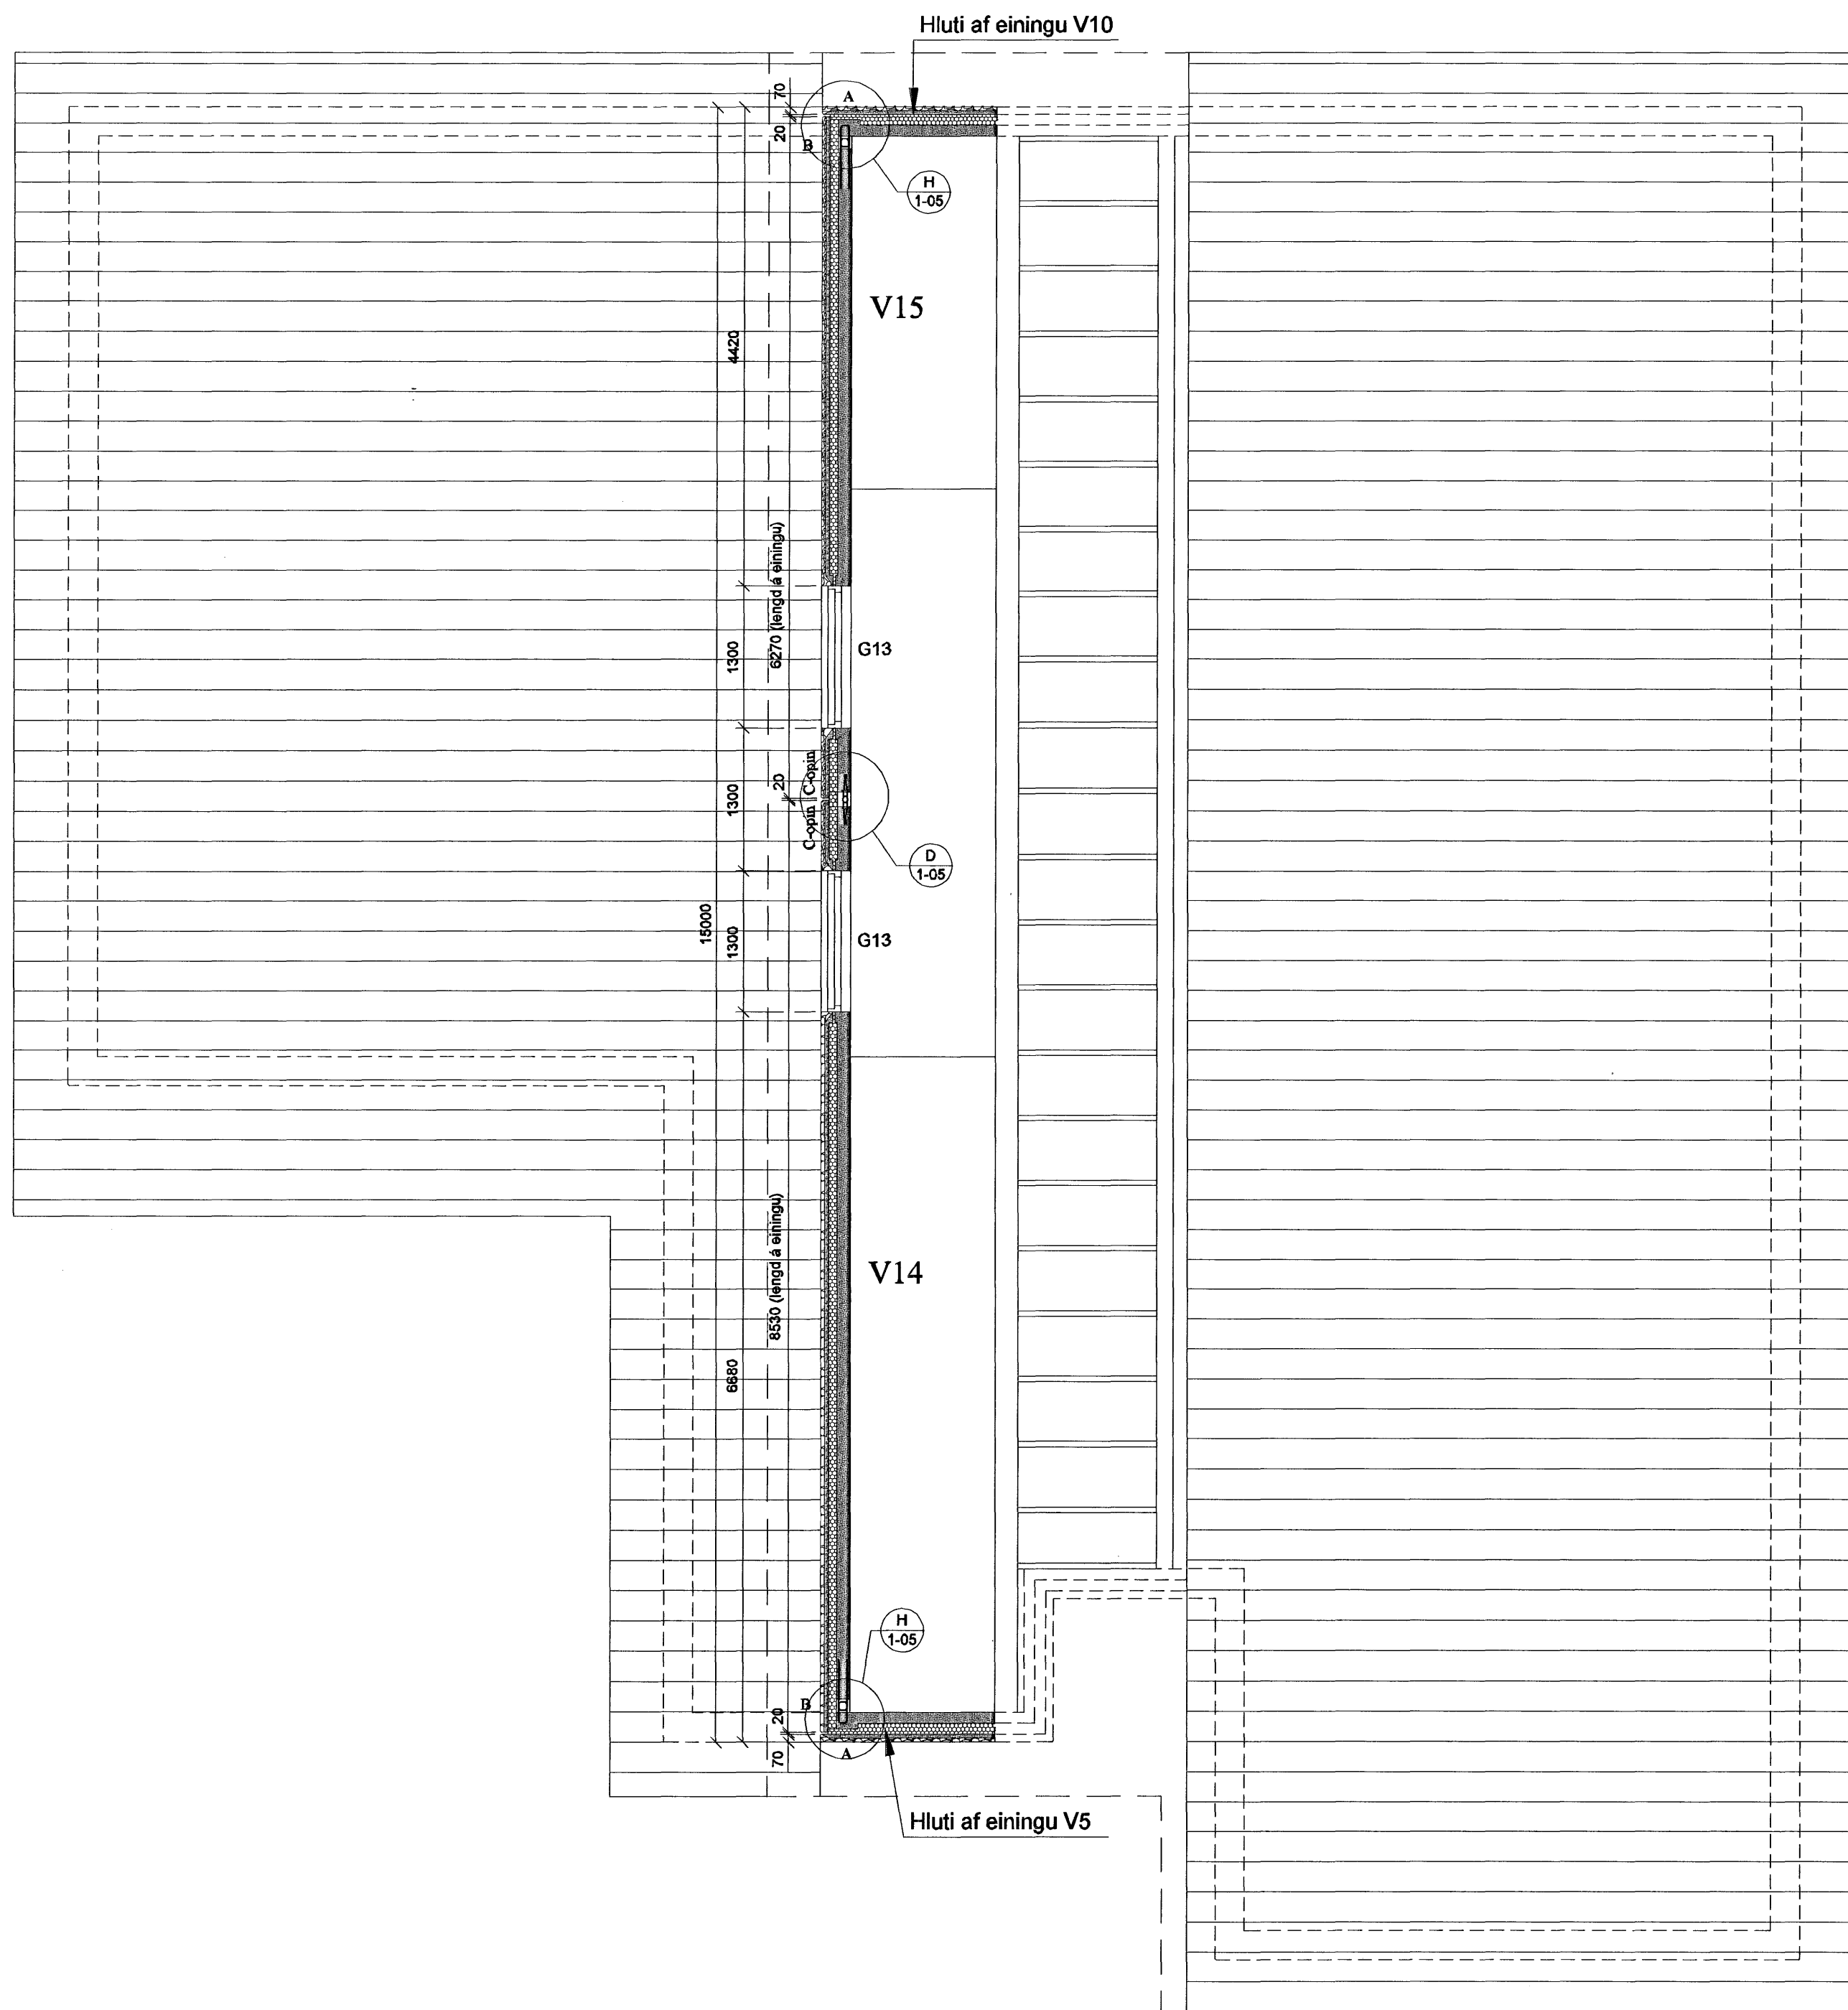

Yfirlitsblað eininga efri partar, Grunnmynd mkv.1:50

C		
B		
A		
Dags:	Breyting:	1 2 APR. 2007
		Byggingafulltrúinn í Hafnarfirði F.h. Sigurbjartur Halldórsson
BREYTINGAR		

Verkefni:	Glitvellir 7	
	221 Hafnarfirði	
Heiti teikningar:	Yfirlitsblað eininga efri partar, grunnmynd og snið.	
Verkefni nr:	685	
	Teikning nr:	104.
Mælikvarði:	1:50, 1:100	Teiknað: Atli J.
Dags:		Hannað: Sveinn Ingólfsson