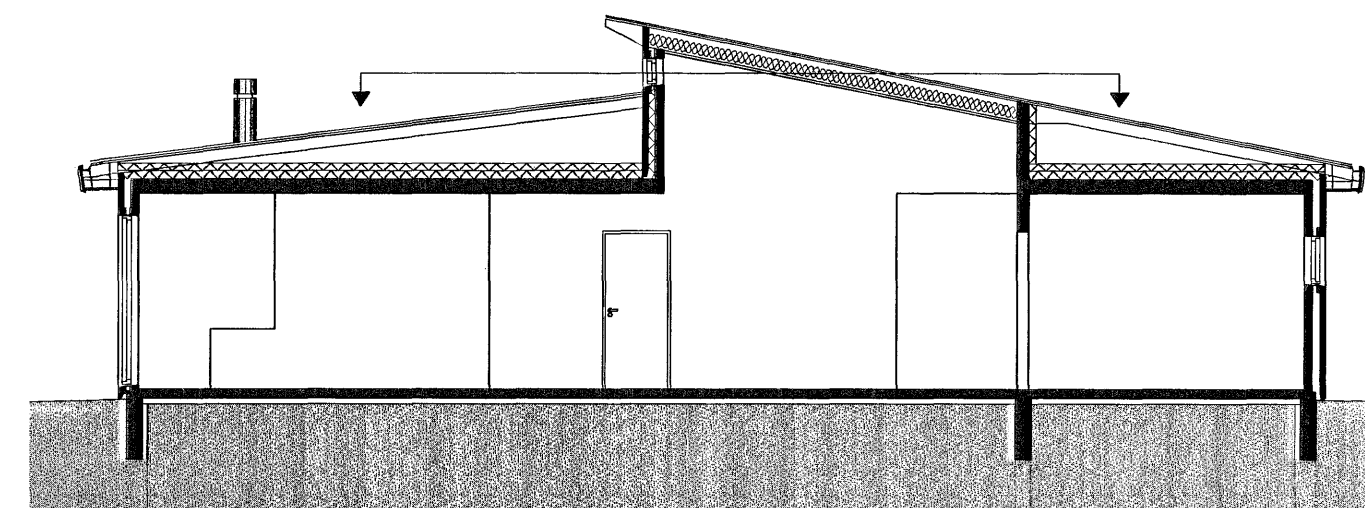

Yfirlitsblað eininga efri partar, Grunnmynd mkv.1:50

C		
B		
A		
Dags:	Breyting:	1 2 APR. 2007
		Byggingafulltrúinn í Hafnarfirði F.h. Sigurbjartur Halldórsson
BREYTINGAR		

Verkefni:	Glitvellir 7	
	221 Hafnarfirði	
Heiti teikningar:	Yfirlitsblað eininga efri partar, grunnmynd og snið.	
Verkefni nr:	685	
	Teikning nr:	104.
Mælikvarði:	1:50, 1:100	Teiknað: Atli J.
Dags:		Hannað: Sveinn Ingólfsson