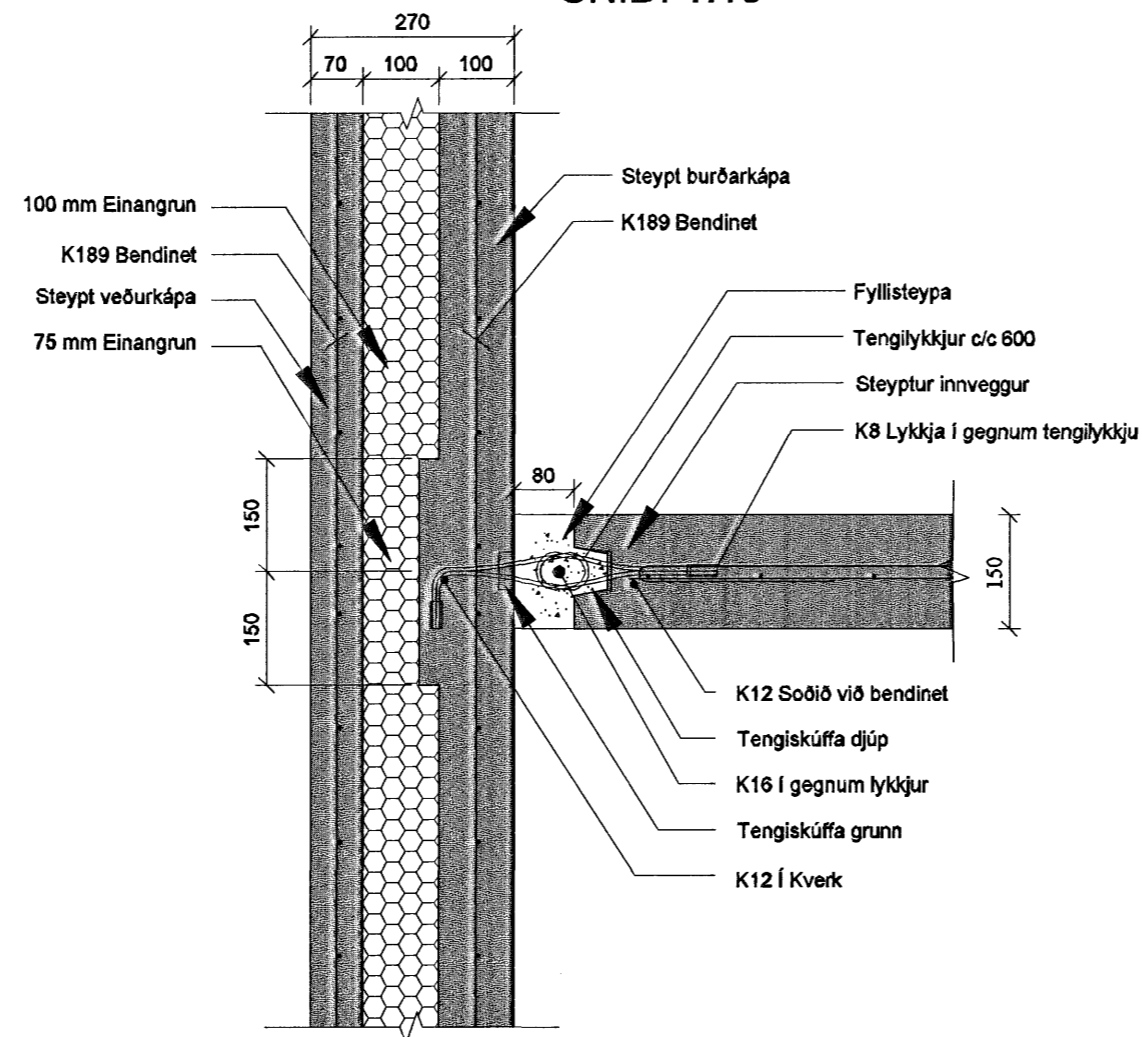

A-105 - úthorn
 SNIÐ. 1:10

B-105 - Innhorn
 SNIÐ. 1:10

C-105 - samsetning
 SNIÐ. 1:10

D-105 - samsetning
 SNIÐ. 1:10

E-105 - samsetning
 SNIÐ. 1:10

F-105
 SNIÐ. 1:10

G-105
 SNIÐ. 1:10

C-opin C-opin

H-105
 SNIÐ. 1:10

I-105
 SNIÐ. 1:10

C		
B		Samþykkt þann
A		12 APR. 2007
Dags:	Breyting:	Byggingatulltrúinn í Hafnarfirði F.h. Sigurbjartur Halldórsson
BREYTINGAR		

Verkefni:	Glitvellir 7 221 Hafnarfirði
Heiti teikningar:	Almenn snið.
Verkefni nr:	685
Teikning nr: 105	
Mælikvarði:	1:10
Teiknað:	Atli J.
Dags:	Nóv. 2006
Hannað:	Sveinn Ingólfsson