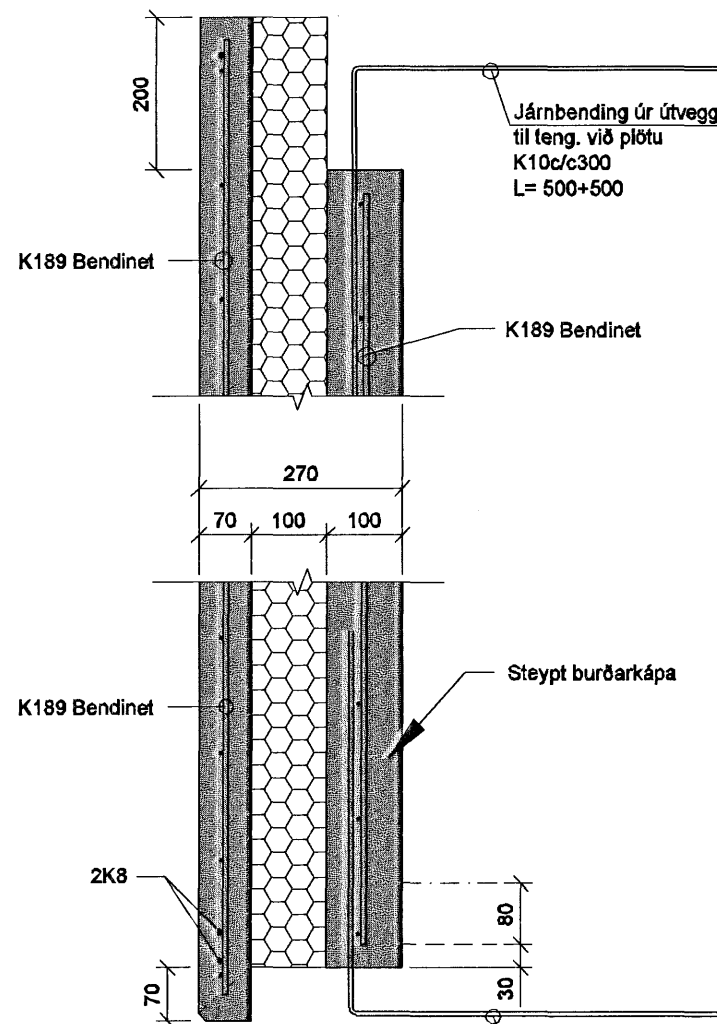

V7 A-108  
SNID. 1:10

V8

D-108  
SNID. 1:10

B

E-108  
SNID. 1:10

F-108  
SNID. 1:10

H-108  
SNID. 1:10

B-108 E-180  
SNID. 1:10

C-108  
SNID. 1:10

Samþykkt þann

2 APR. 2007

Byggingafulfrúinn í Hafnarfirði  
Fb. Sigurbjartur Halldórsson

Dags: Breyting:

BREYTINGAR

Verkefni: **Glitvellir 7**  
**221 Hafnarfirði**

Heiti teikningar: Útveggjaeiningar  
V7 - V8 og snið.