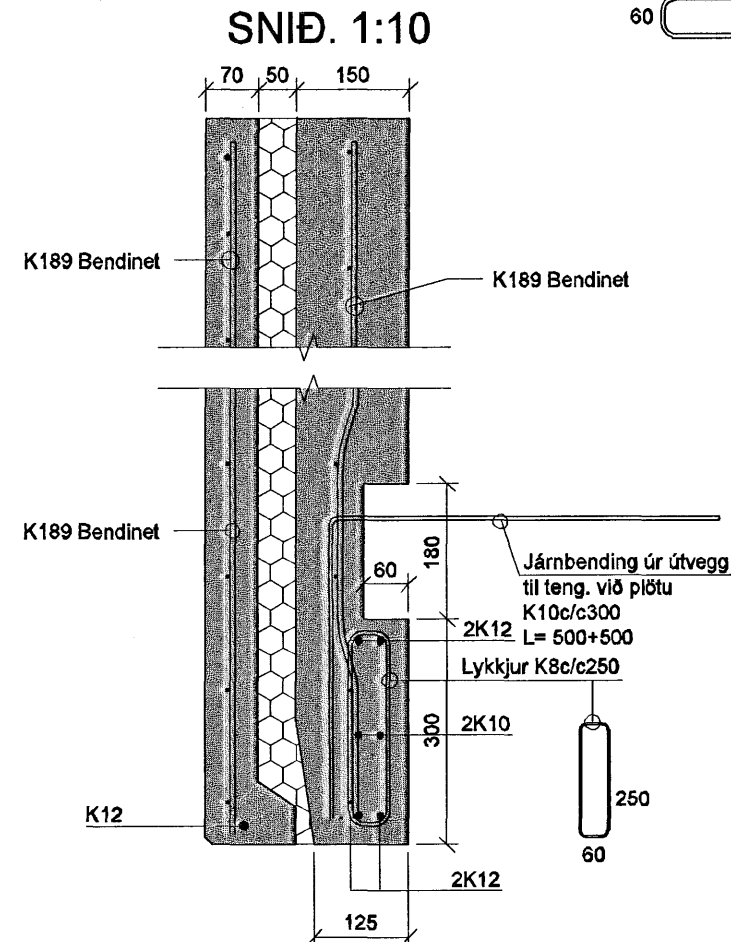

V7 A-108  
SNID. 1:10

V8

D-108  
SNID. 1:10

B

E-108  
SNID. 1:10

F-108  
SNID. 1:10

H-108  
SNID. 1:10

B-108 E-180  
SNID. 1:10

C-108  
SNID. 1:10

Samþykkt þann

2 APR. 2007

Byggingafulfrúinn í Hafnarfirði  
Fb. Sigurbjartur Halldórsson

Dags: Breyting:

BREYTINGAR

Verkefni: **Glitvellir 7**  
**221 Hafnarfirði**

Heiti teikningar: Útveggjaeiningar  
V7 - V8 og snið.