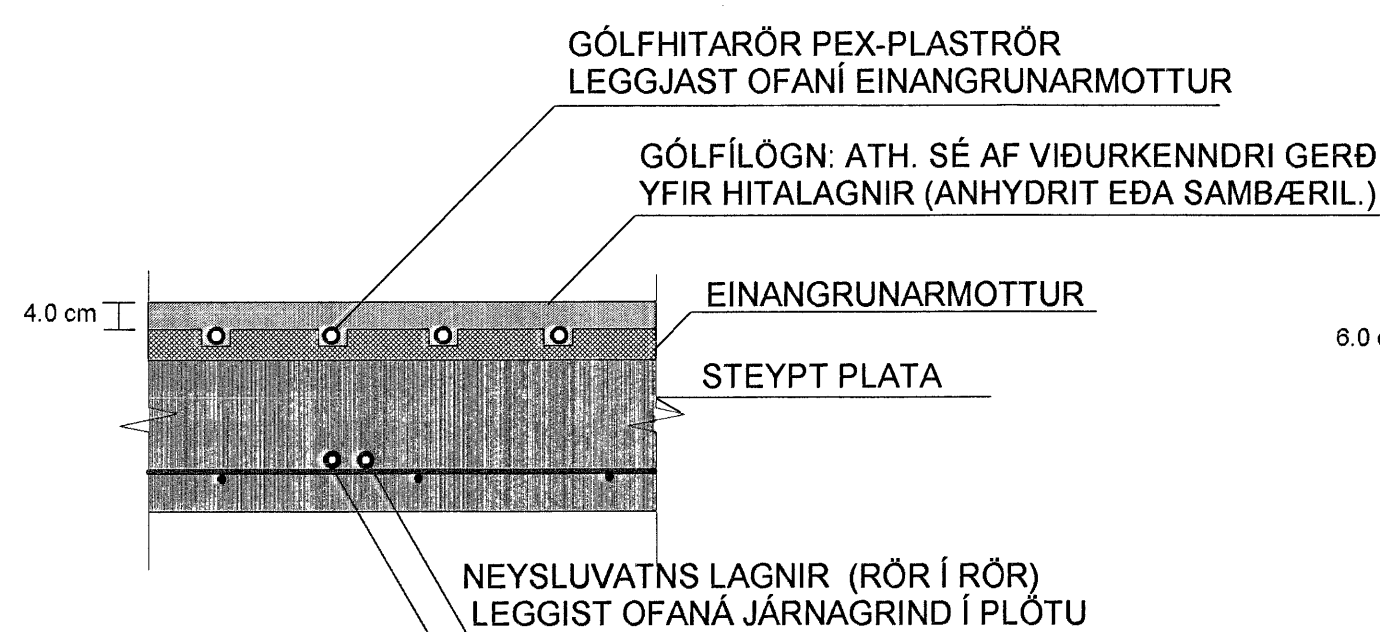

EFRI HÆÐ:SNID Í PLÖTU - ÍBÚÐ MKV. 1:10