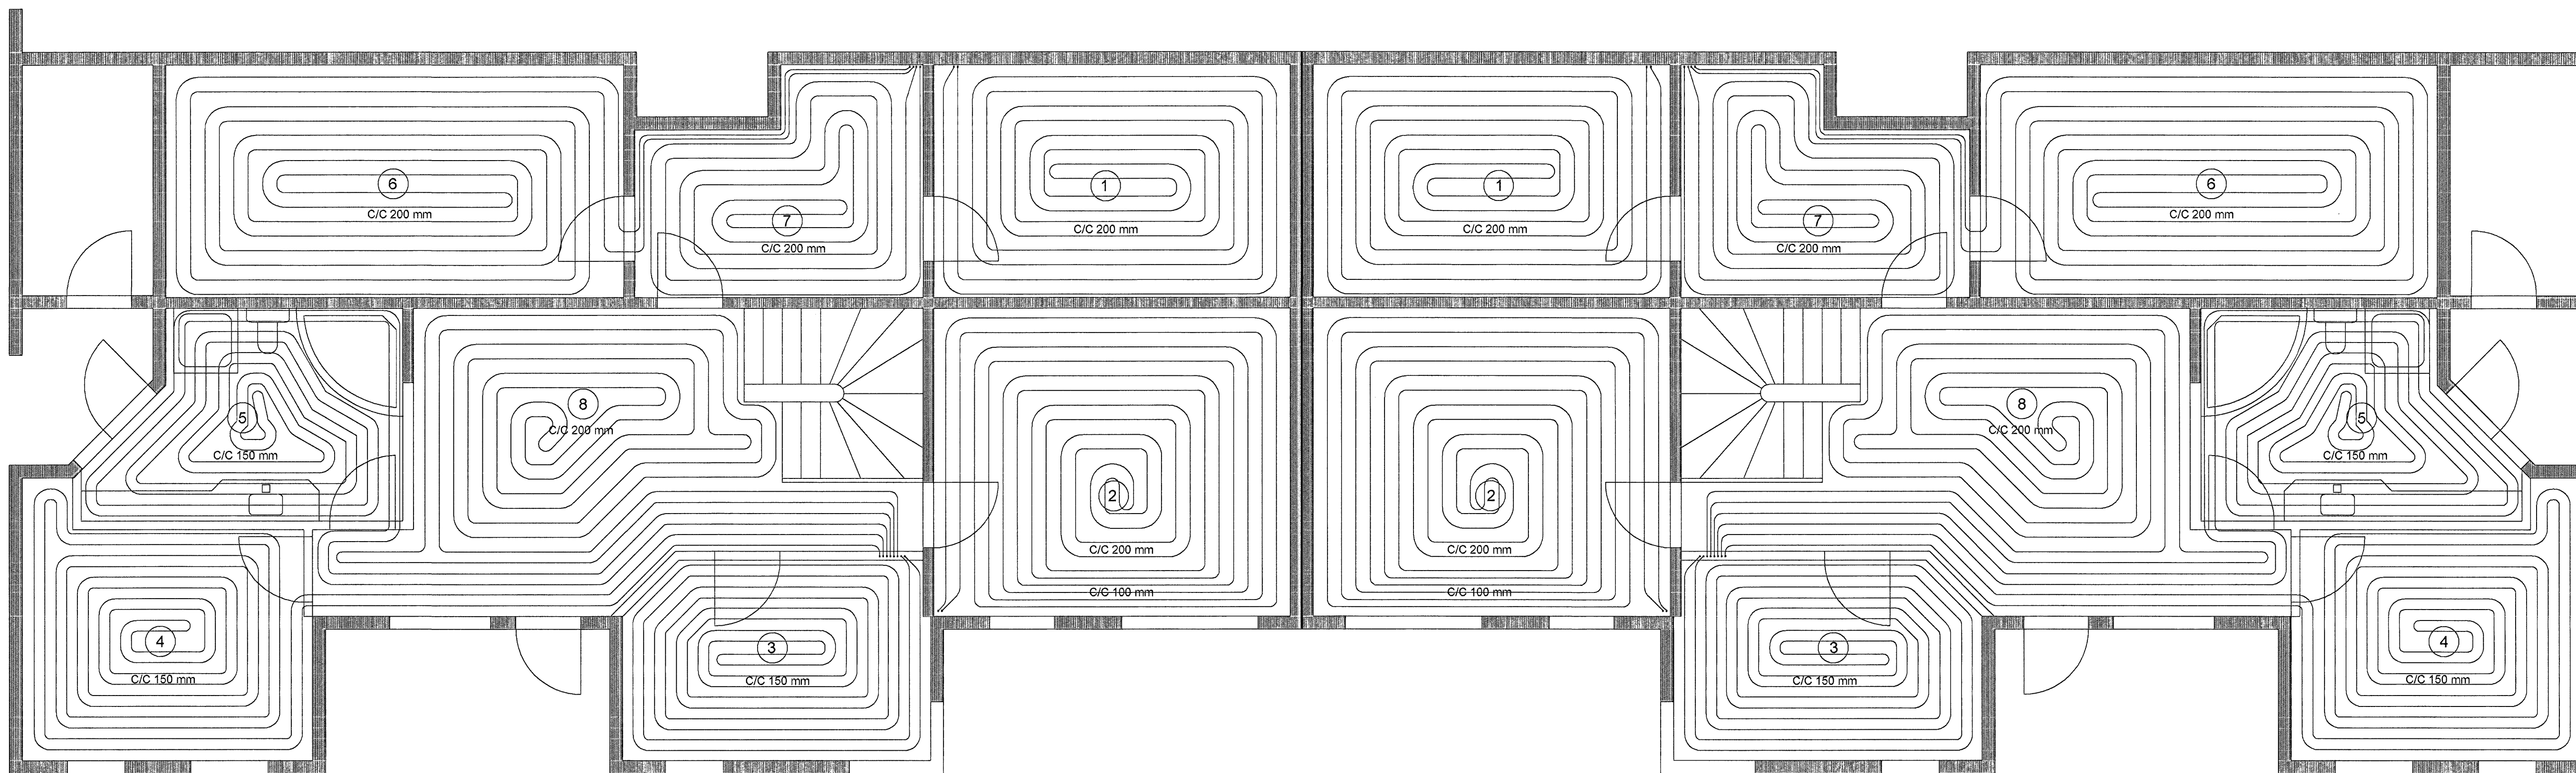

GRUNNMYND AF GÓLFHITALÖGNUM Á NEDRI HÆÐ, MKV. 1:50.

HLÍÐARÁS 21

HLÍÐARÁS 19

TAFLA YFIR GÓLFHITASLAUFUR

GÓLFHITARÖR ERU 18x2,0 mm.
REHAU RAUTHERM PLASTLAGNIR
(SJÁ NÁNAR Í SKÝRINGUM.)

SLAUF NR.	LENGD Á SLAUFUM (m)	STAÐSETNING	ORKA (Wött)
FRAMRÁS = 40 °C BAKRÁS = 30 °C ΔT = 10 °C			
1	75	1.HÆÐ - ÖNOTAÐ RÝMI	975
2	110	1.HÆÐ - HERBERGI	1430
3	70	1.HÆÐ - HERBERGI	910
4	100	1.HÆÐ - HERBERGI	1300
5	80	1.HÆÐ - BAÐHERBERGI	1040
6	70	1.HÆÐ - ÖNOTAÐ RÝMI	910
7	55	1.HÆÐ - GEYMSLA	715
8	85	1.HÆÐ - SKÁLI	1105
9	120	2.HÆÐ - BÍLSKÚR	1560
10	60	2.HÆÐ - BAÐHERBERGI	780
11	95	2.HÆÐ - HJÓNAHERB.	1235
12	100	2.HÆÐ - STOFA	1300
13	120	2.HÆÐ - STOFA	1560
14	120	2.HÆÐ - ELDHÚS	1560
15	25	2.HÆÐ - SNYRTING	325
16	35	2.HÆÐ - ANDDYRI	455
17	30	2.HÆÐ - ÞVOTTURI	390
18	120	2.HÆÐ - SKÁLI	1560

ALLS = 19.110 Wött