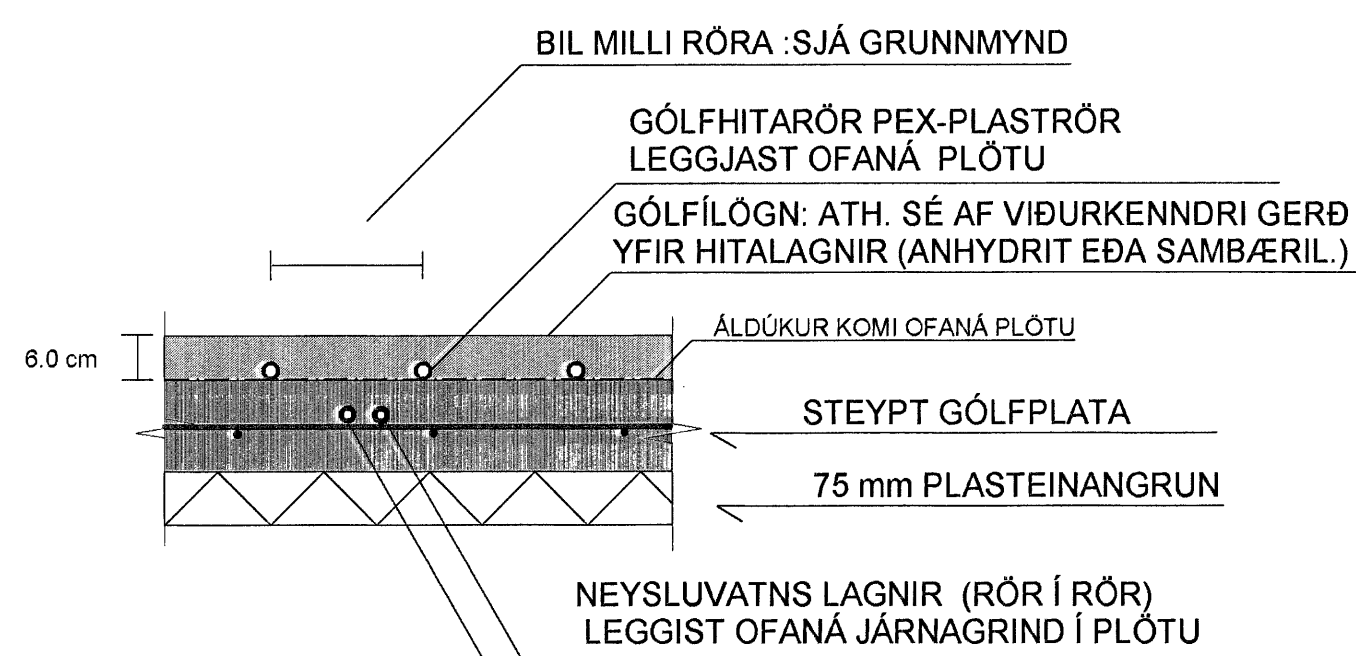

NEDRI HÆÐ: SNID Í PLÖTU MKV. 1:10

SJÁ SKÝRINGAR Á TEIKNINGU NR. 2.01

TEIKN.NR. 2.04	TækniVangur ehf. KT.450586-1889 Kirkjustétt 28, 113 Reykjavík Sími:564 22 44, Netf. tv@vortex.is
KVARÐI: 1:50,1:10	
DAGS. APRÍL 2007	
HANNAÐ: MG	VERKEFNI: HLÍÐARÁS 19-21, HAFNARFIRÐI
TEIKNAD: MG	LAGNIR: GÓLFHITI Á NEDRI HÆÐ,GRUNNMYND OG SNID
YFIRFARID: <i>Magnús Þorbjörnsson</i>	<i>Þórunn Magnúsdóttir</i>
Magnús Gylfason KT.201251-4199	Þórunn Magnúsdóttir