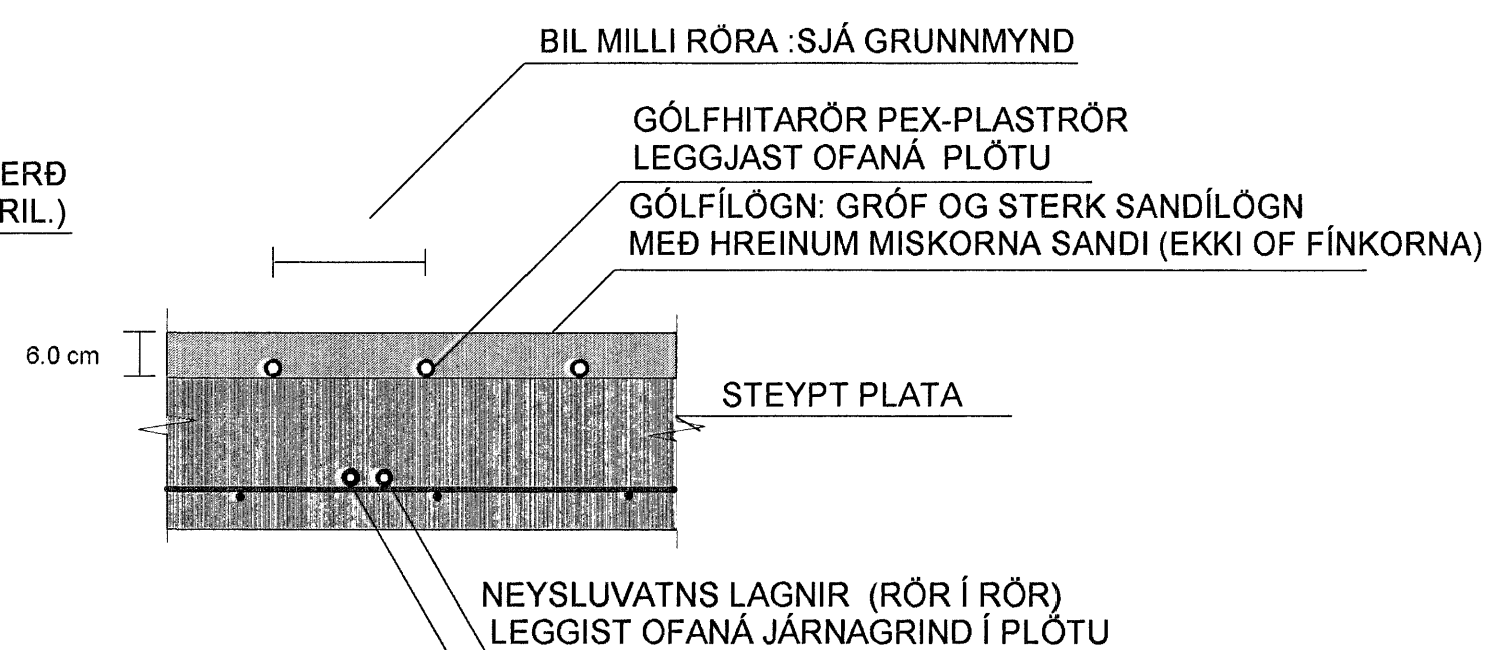

EFRI HÆÐ:SNID Í PLÖTU - BÍLSKÚR MKV. 1:10