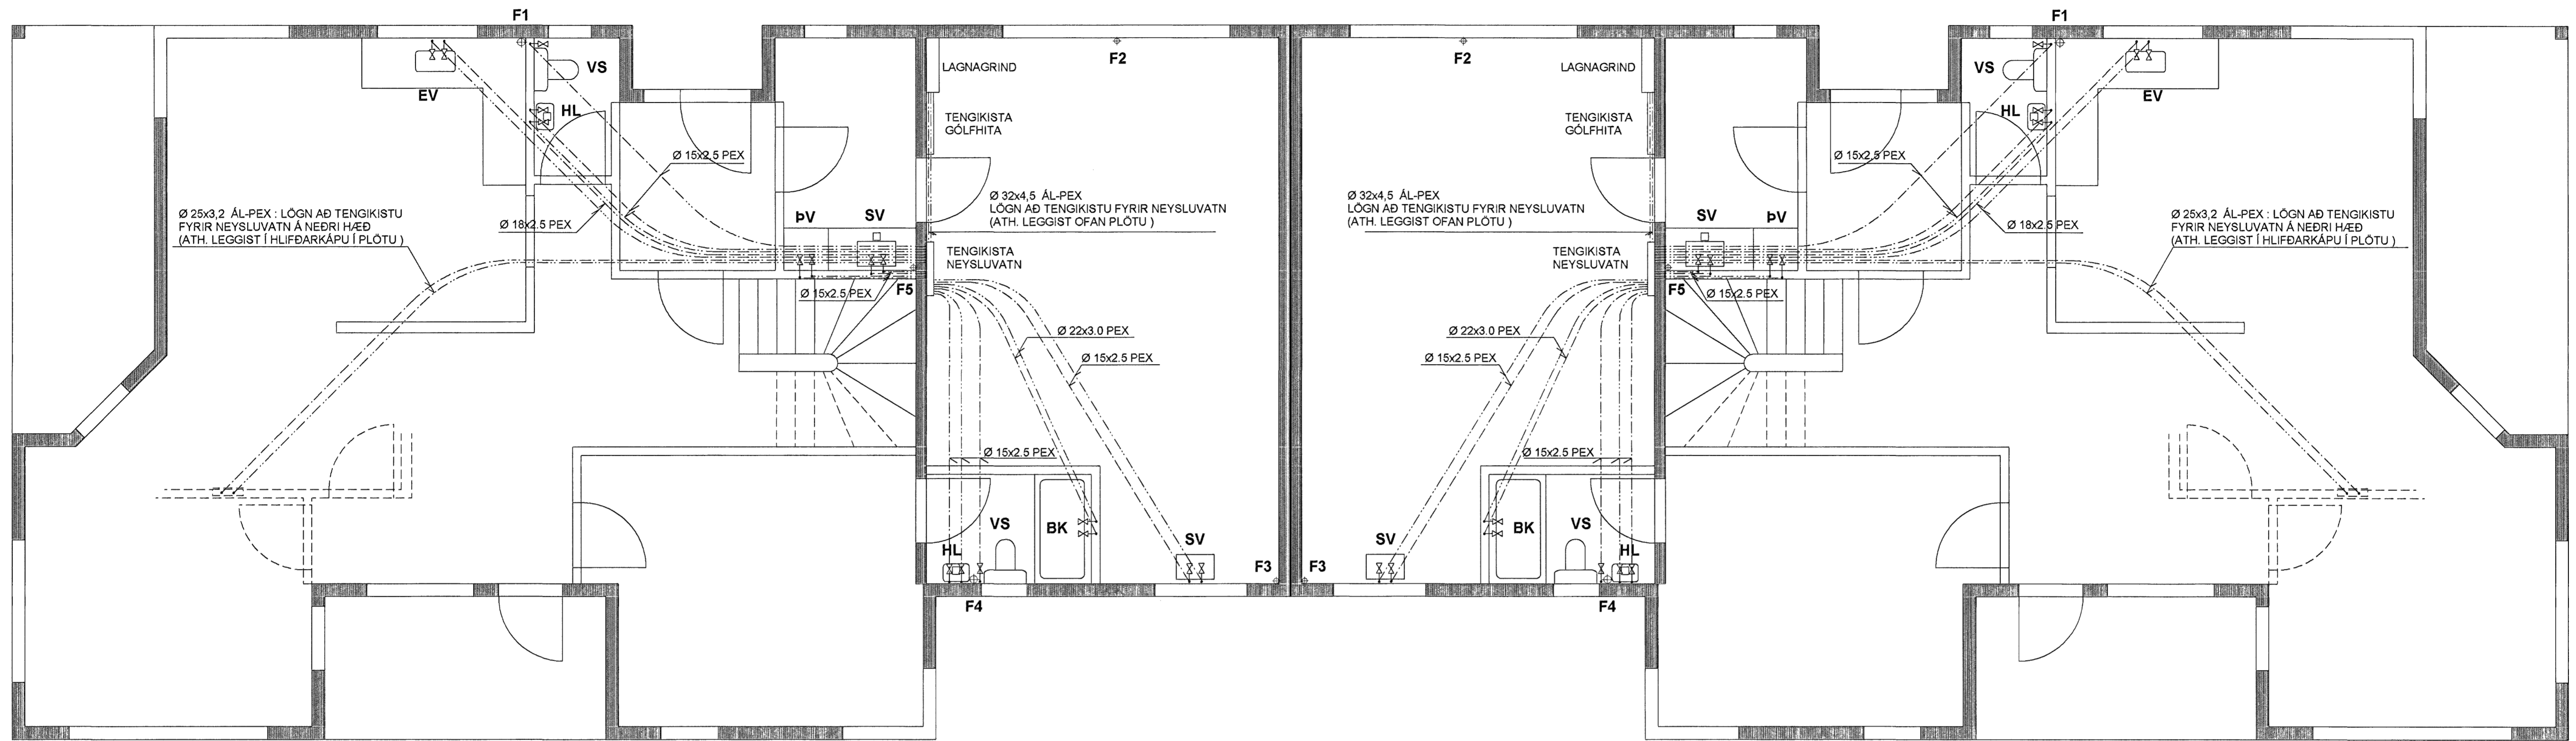

GRUNNMYND AF NEYSLUVATNSLÖGNUM Á EFRI HÆÐ, MKV. 1:50

NEYSLUVATNSLAGNIR ERU PEX-PLASTRÖR  
SEM LEGGIST RÖR Í RÖR  
LAGNIR AÐ TENGISTU ERU AL-PEX Í FÓÐURRÖRUM

HLÍÐARÁS 21

HLÍÐARÁS 19

FRÁRENLSISLAGNIR : RÚMMYND , MKV. 1:50

LAGNIR LEGGIST (MEÐ MINNST 2cm HALLA Á HVERN LENGDARMETER)  
TEIKNINGIN SÝNIR LAGNIR Í HÚSI NR. 21, LAGNIR Í HÚSI NR. 19 ERU SPEGILMYND

HLÍÐARFÆRSLA ER TEKIN  
SÖKKLI UNDIR INNRETTINGU

SJÁ SKÝRINGAR Á TEIKNINGU NR. 2.01