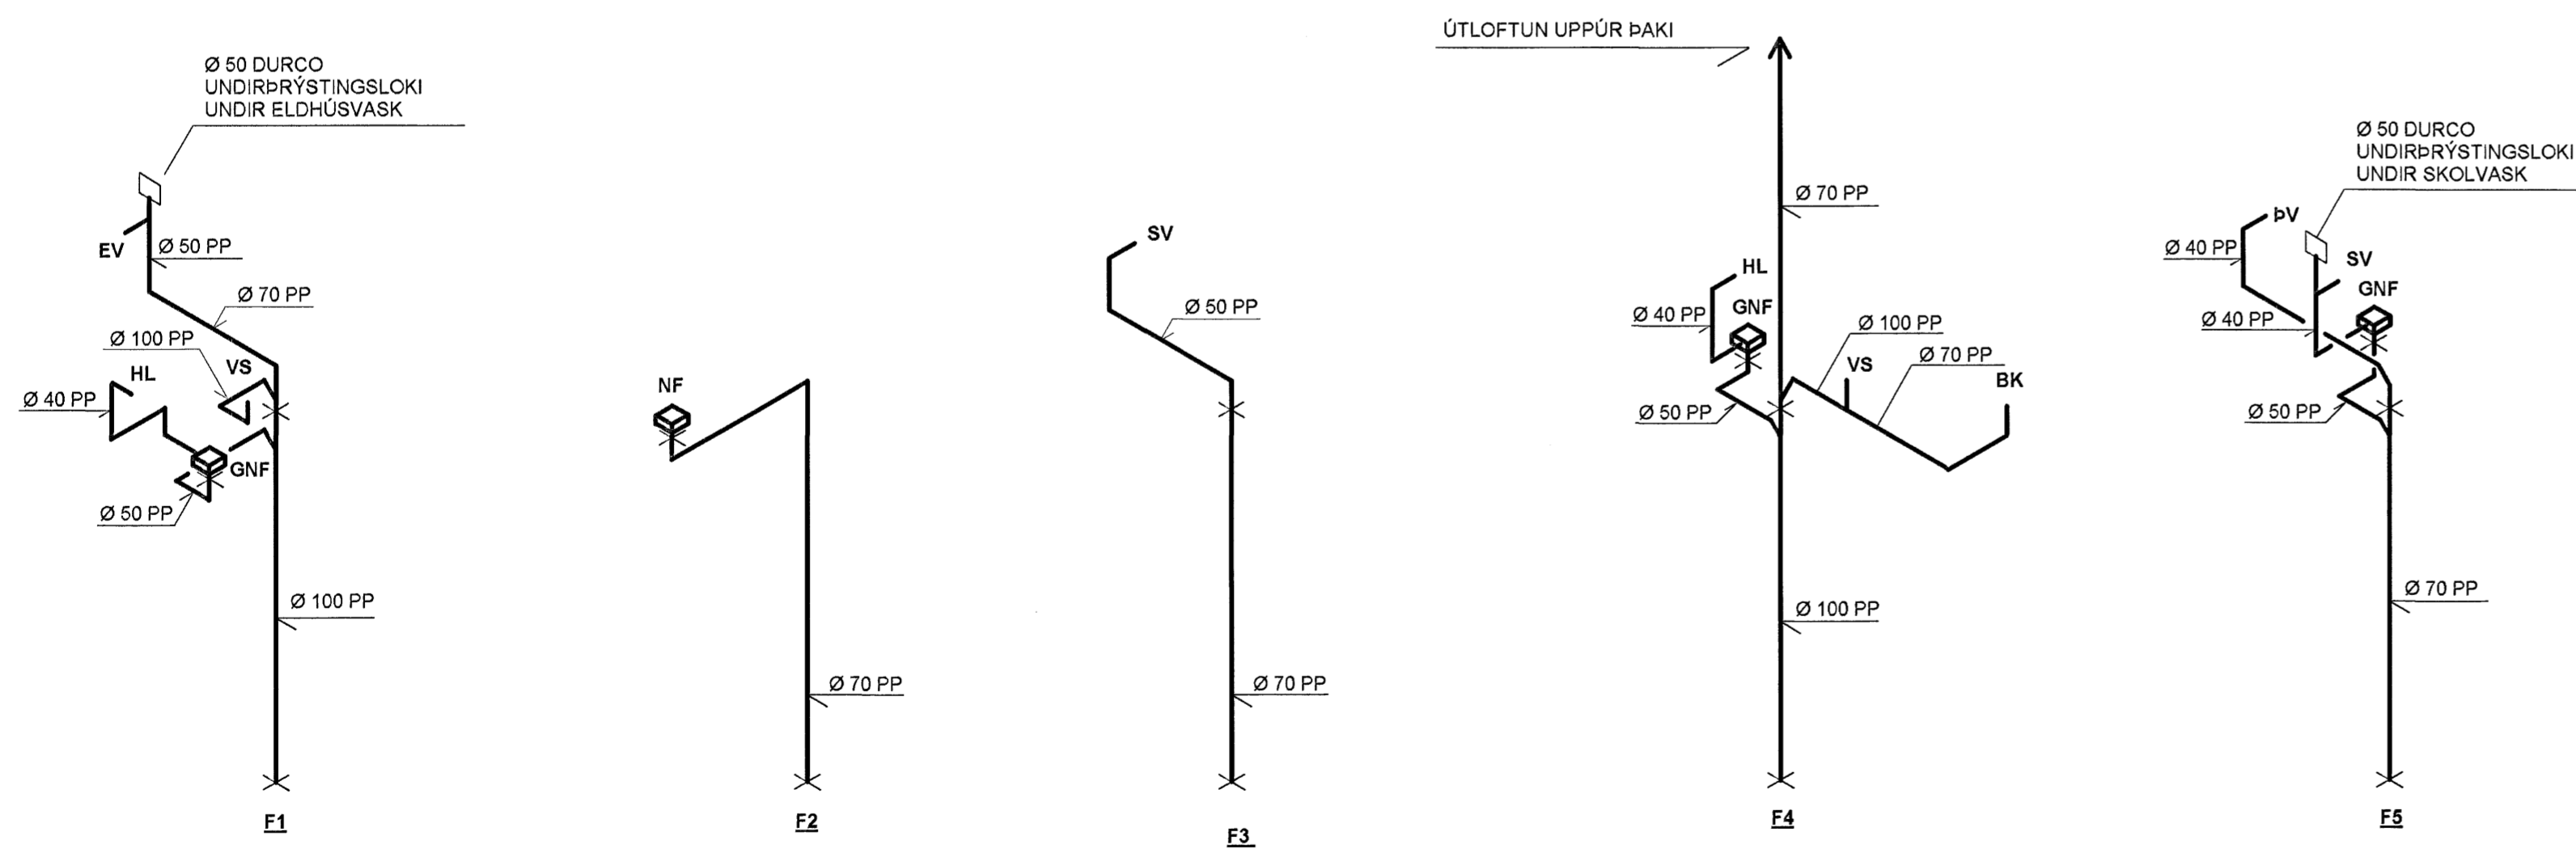

GRUNNMYND AF NEYSLUVATNSLÖGNUM Á EFRI HÆÐ, MKV. 1:50

NEYSLUVATNSLAGNIR ERU PEX-PLASTRÖR  
SEM LEGGIST RÖR Í RÖR  
LAGNIR AÐ TENGISTU ERU AL-PEX Í FÓÐURRÖRUM

HLÍÐARÁS 21

HLÍÐARÁS 19

FRÁRENLSISLAGNIR : RÚMMYND , MKV. 1:50

LAGNIR LEGGIST (MEÐ MINNST 2cm HALLA Á HVERN LENGDARMETER)  
TEIKNINGIN SÝNIR LAGNIR Í HÚSI NR. 21, LAGNIR Í HÚSI NR. 19 ERU SPEGILMYND

HLÍÐARFÆRSLA ER TEKIN  
SÖKKLI UNDIR INNRETTINGU

SJÁ SKÝRINGAR Á TEIKNINGU NR. 2.01