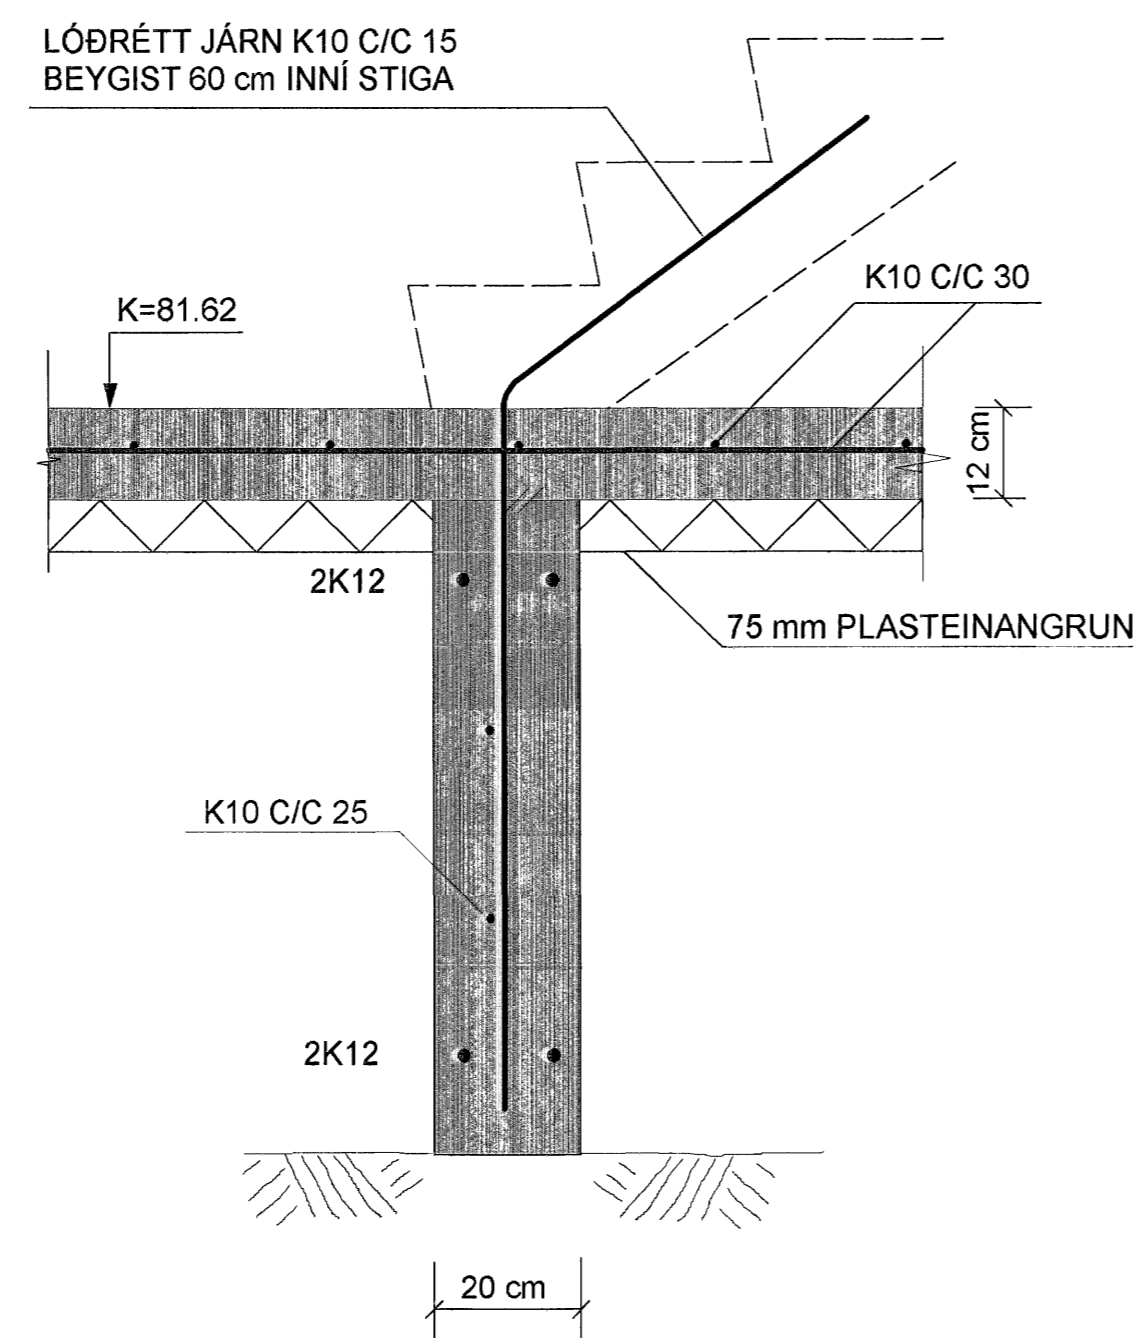

SNID D-D MKV. 1:10

SNID E-E MKV. 1:10

SNID F-F MKV. 1:10

SJÁ SKÝRINGAR Á TEIKNINGU NR. 1.01

TEIKN.NR. 1.02	 Tæknivangur ehf. KT. 450588-1889 Klíkustétt 28, 113 Reykjavík Sími: 564 22 44, Netf. tv@vortex.is
KVARDI: 1:10	
DAGS. APRÍL 2007	
HANNAÐ: MG	VERKEFNI: HLÍÐARÁS 19-21, HAFNARFIRÐI
TEIKNÁÐ: MG	BURÐARVIRKI: SNID Í UNDIRSTÖÐUR
YFIRFARIÐ:	 Magnús Svoboda KT. 20 1251-4199  Undirskrift Aðalheiðar