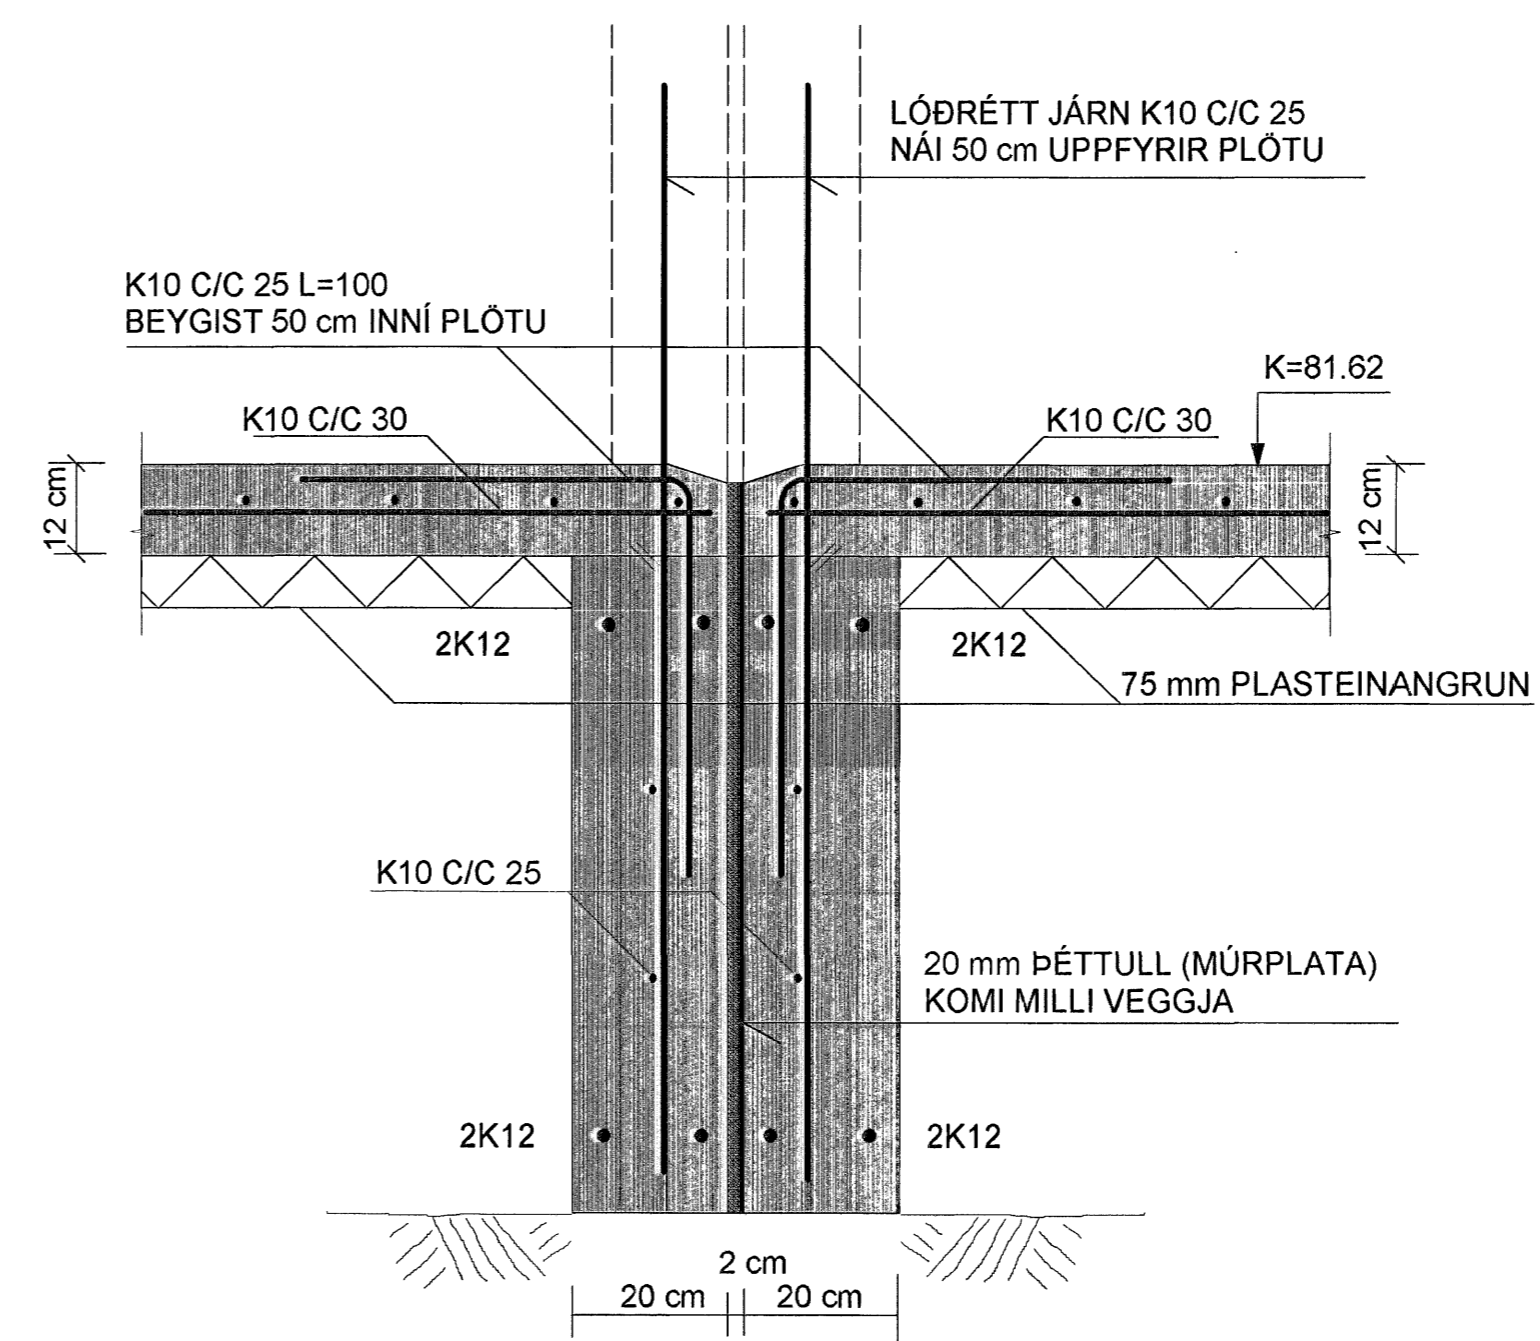

SNID D-D MKV. 1:10

SNID E-E MKV. 1:10

SNID F-F MKV. 1:10

SJÁ SKÝRINGAR Á TEIKNINGU NR. 1.01

TEIKN.NR. 1.02	 Tæknivangur ehf. KT. 450588-1889 Klíkustétt 28, 113 Reykjavík Sími: 564 22 44, Netf. tv@vortex.is
KVARDI: 1:10	
DAGS. APRÍL 2007	
HANNAÐ: MG	VERKEFNI: HLÍÐARÁS 19-21, HAFNARFIRÐI
TEIKNÁÐ: MG	BURÐARVIRKI: SNID Í UNDIRSTÖÐUR
YFIRFARIÐ:	 Magnús Svoboda KT. 20 1251-4199  Undirskrift Aðalheiðar