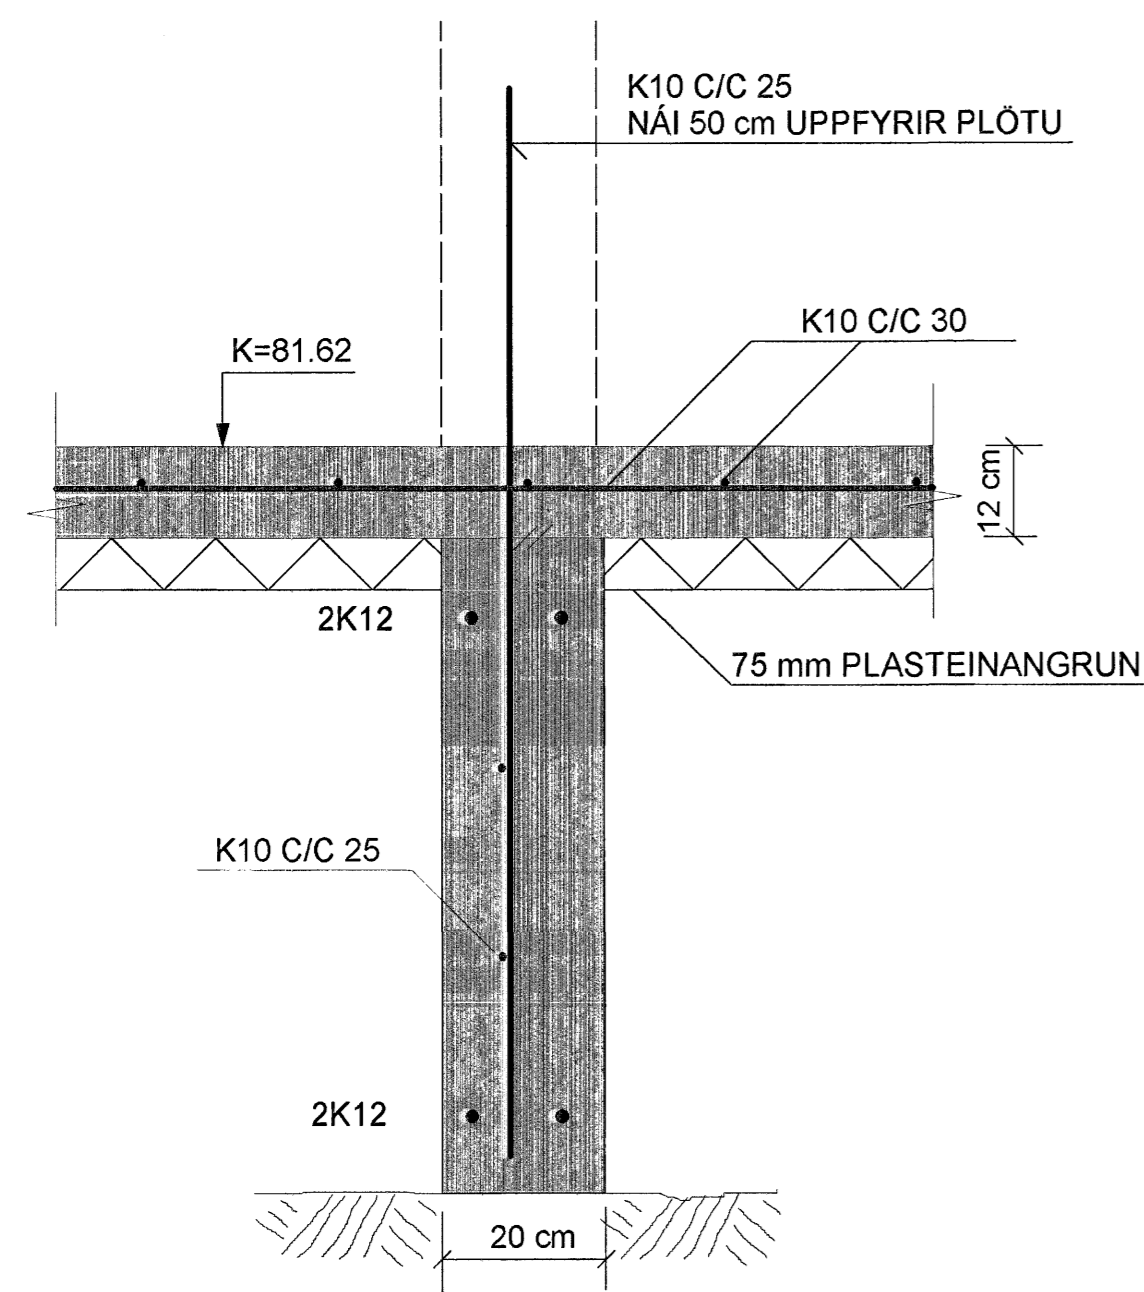

SNID D-D MKV. 1:10

SNID E-E MKV. 1:10

SNID F-F MKV. 1:10

SJÁ SKÝRINGAR Á TEIKNINGU NR. 1.01

TEIKN.NR. 1.02	 Tæknivangur ehf. KT. 450588-1889 Klíkustétt 28, 113 Reykjavík Sími: 564 22 44, Netf. tv@vortex.is
KVARDI: 1:10	
DAGS. APRÍL 2007	
HANNAÐ: MG	VERKEFNI: HLÍÐARÁS 19-21, HAFNARFIRÐI
TEIKNÁÐ: MG	BURÐARVIRKI: SNID Í UNDIRSTÖÐUR
YFIRFARIÐ:	 Magnús Svoboda KT. 20 1251-4199  Undirskrift Aðalheiðar