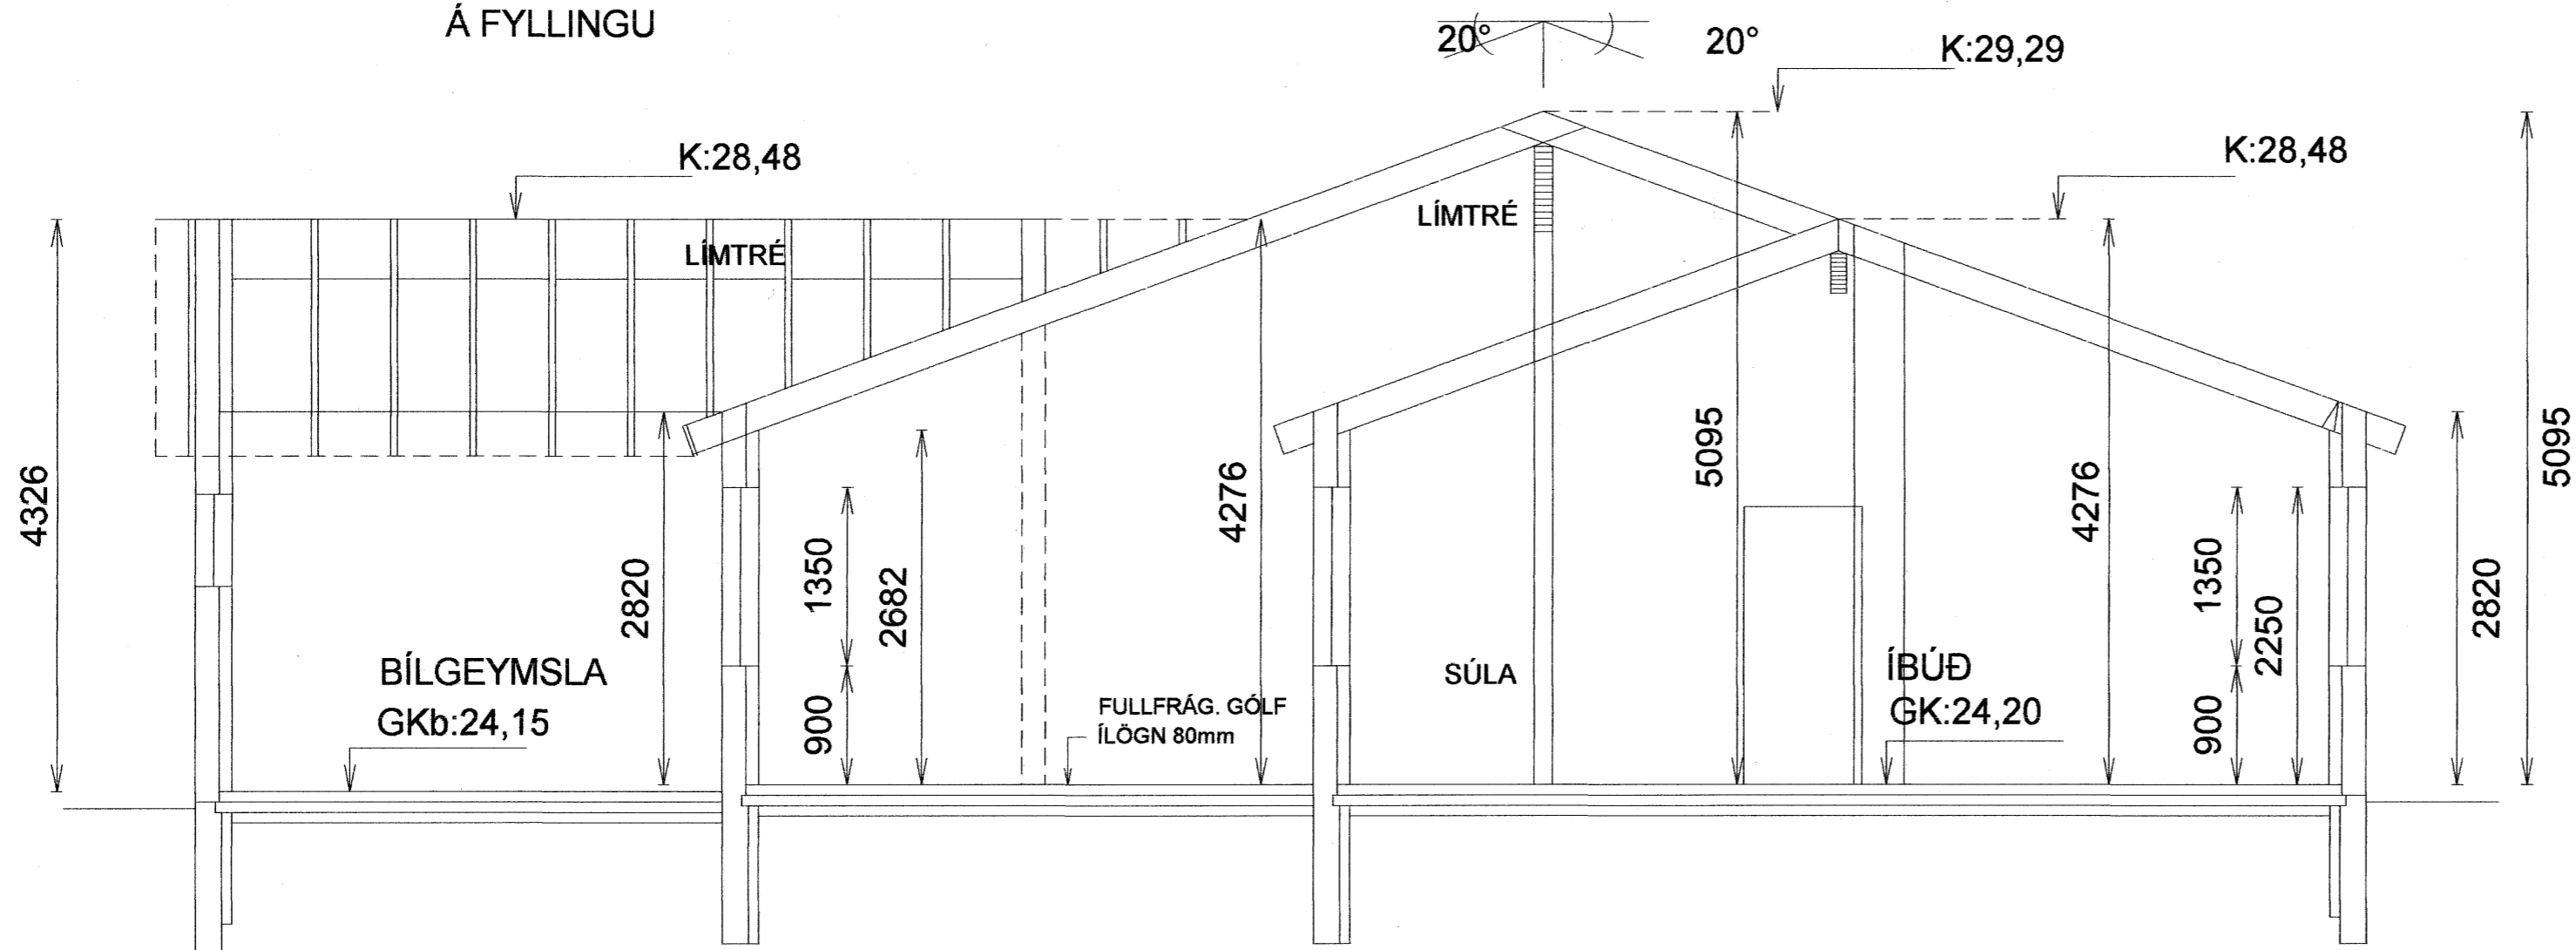

ÖLL MÁL FRÁ EFRIBRÚN 80mm
ÍLAGNAR OFAN Á STEYPTA PLÖTU
Á FYLLINGU

ÖLL MÁL FRÁ EFRIBRÚN 80mm
ÍLAGNAR OFAN Á STEYPTA PLÖTU
Á FYLLINGU

GLITVELLIR 36 HAFNARFIRÐI	
ÚTVEGGIR - MÁLSETNINGAR	Mkv. 1:50
	Hannað E.V.
	Teiknað E.V.
Dags. 29SEPT2006 Blað 2 AF 2	Nr. GLITV36UV
ÁRITUN SAMRÆMINGARHÖNNUÐAR	Yfirfarið <i>Eyjólfur</i>
1. 29SEPT06 SPERRUR OFAN Á LÍMTRÉ E.V. <i>Eyjólfur Valgarðsson</i>	TR.aust s/f TÆKNIFRÆÐINGARNIR Eyjólfur Valgarðsson Kt:280857-4169 Sigurður Grétarsson Sími: 471-2257