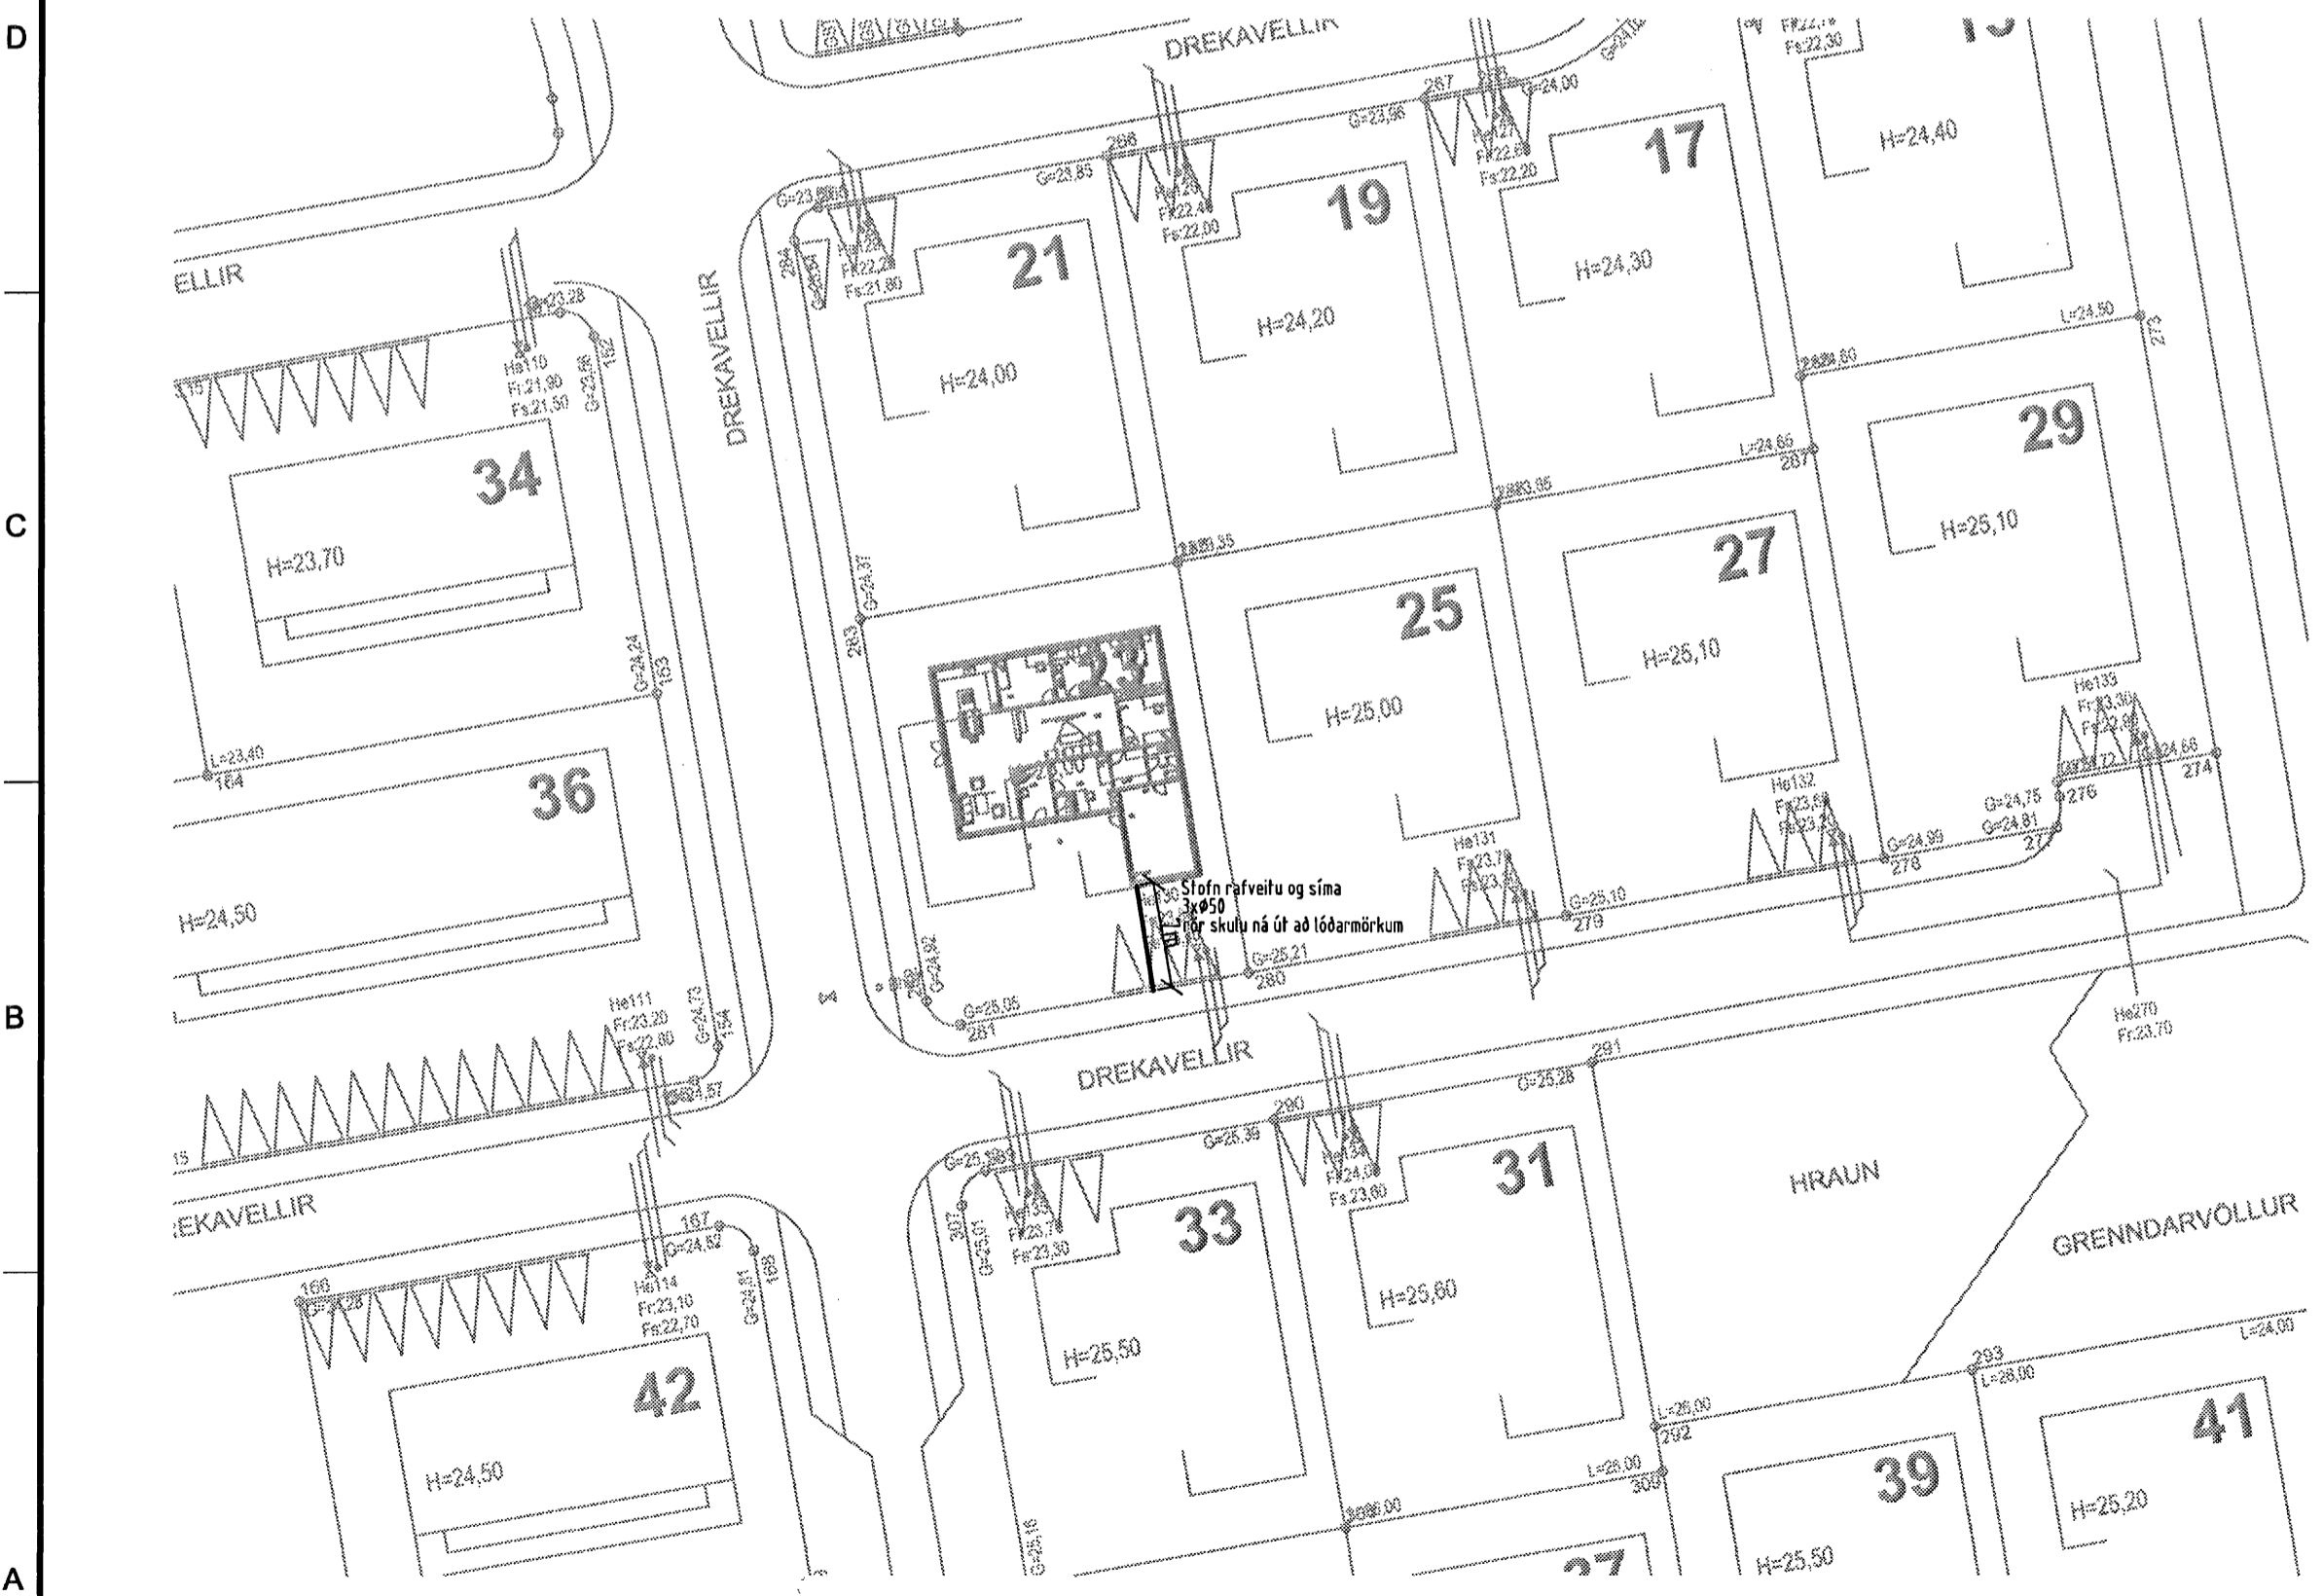

Snið

Afstöðumynd

Einlínumynd

SETJA SKAL SÖKKULSKAUT Í GRUNN
SJÁ NÁNARI ÚFÆRSLU Í TÆKNILEGR TENGISKILMÁLAR
TEIKNING D 11.1996 M1

SNÍÐ AF STEYPUÞEINUM Í SÖKKULUM
ENGINN MÆLIKVARÐI

SAMTENGING STEYPUÞEINA
SETJA SKAL TVÖ VÍRLÁSA
Á HVER SAMSEYTI