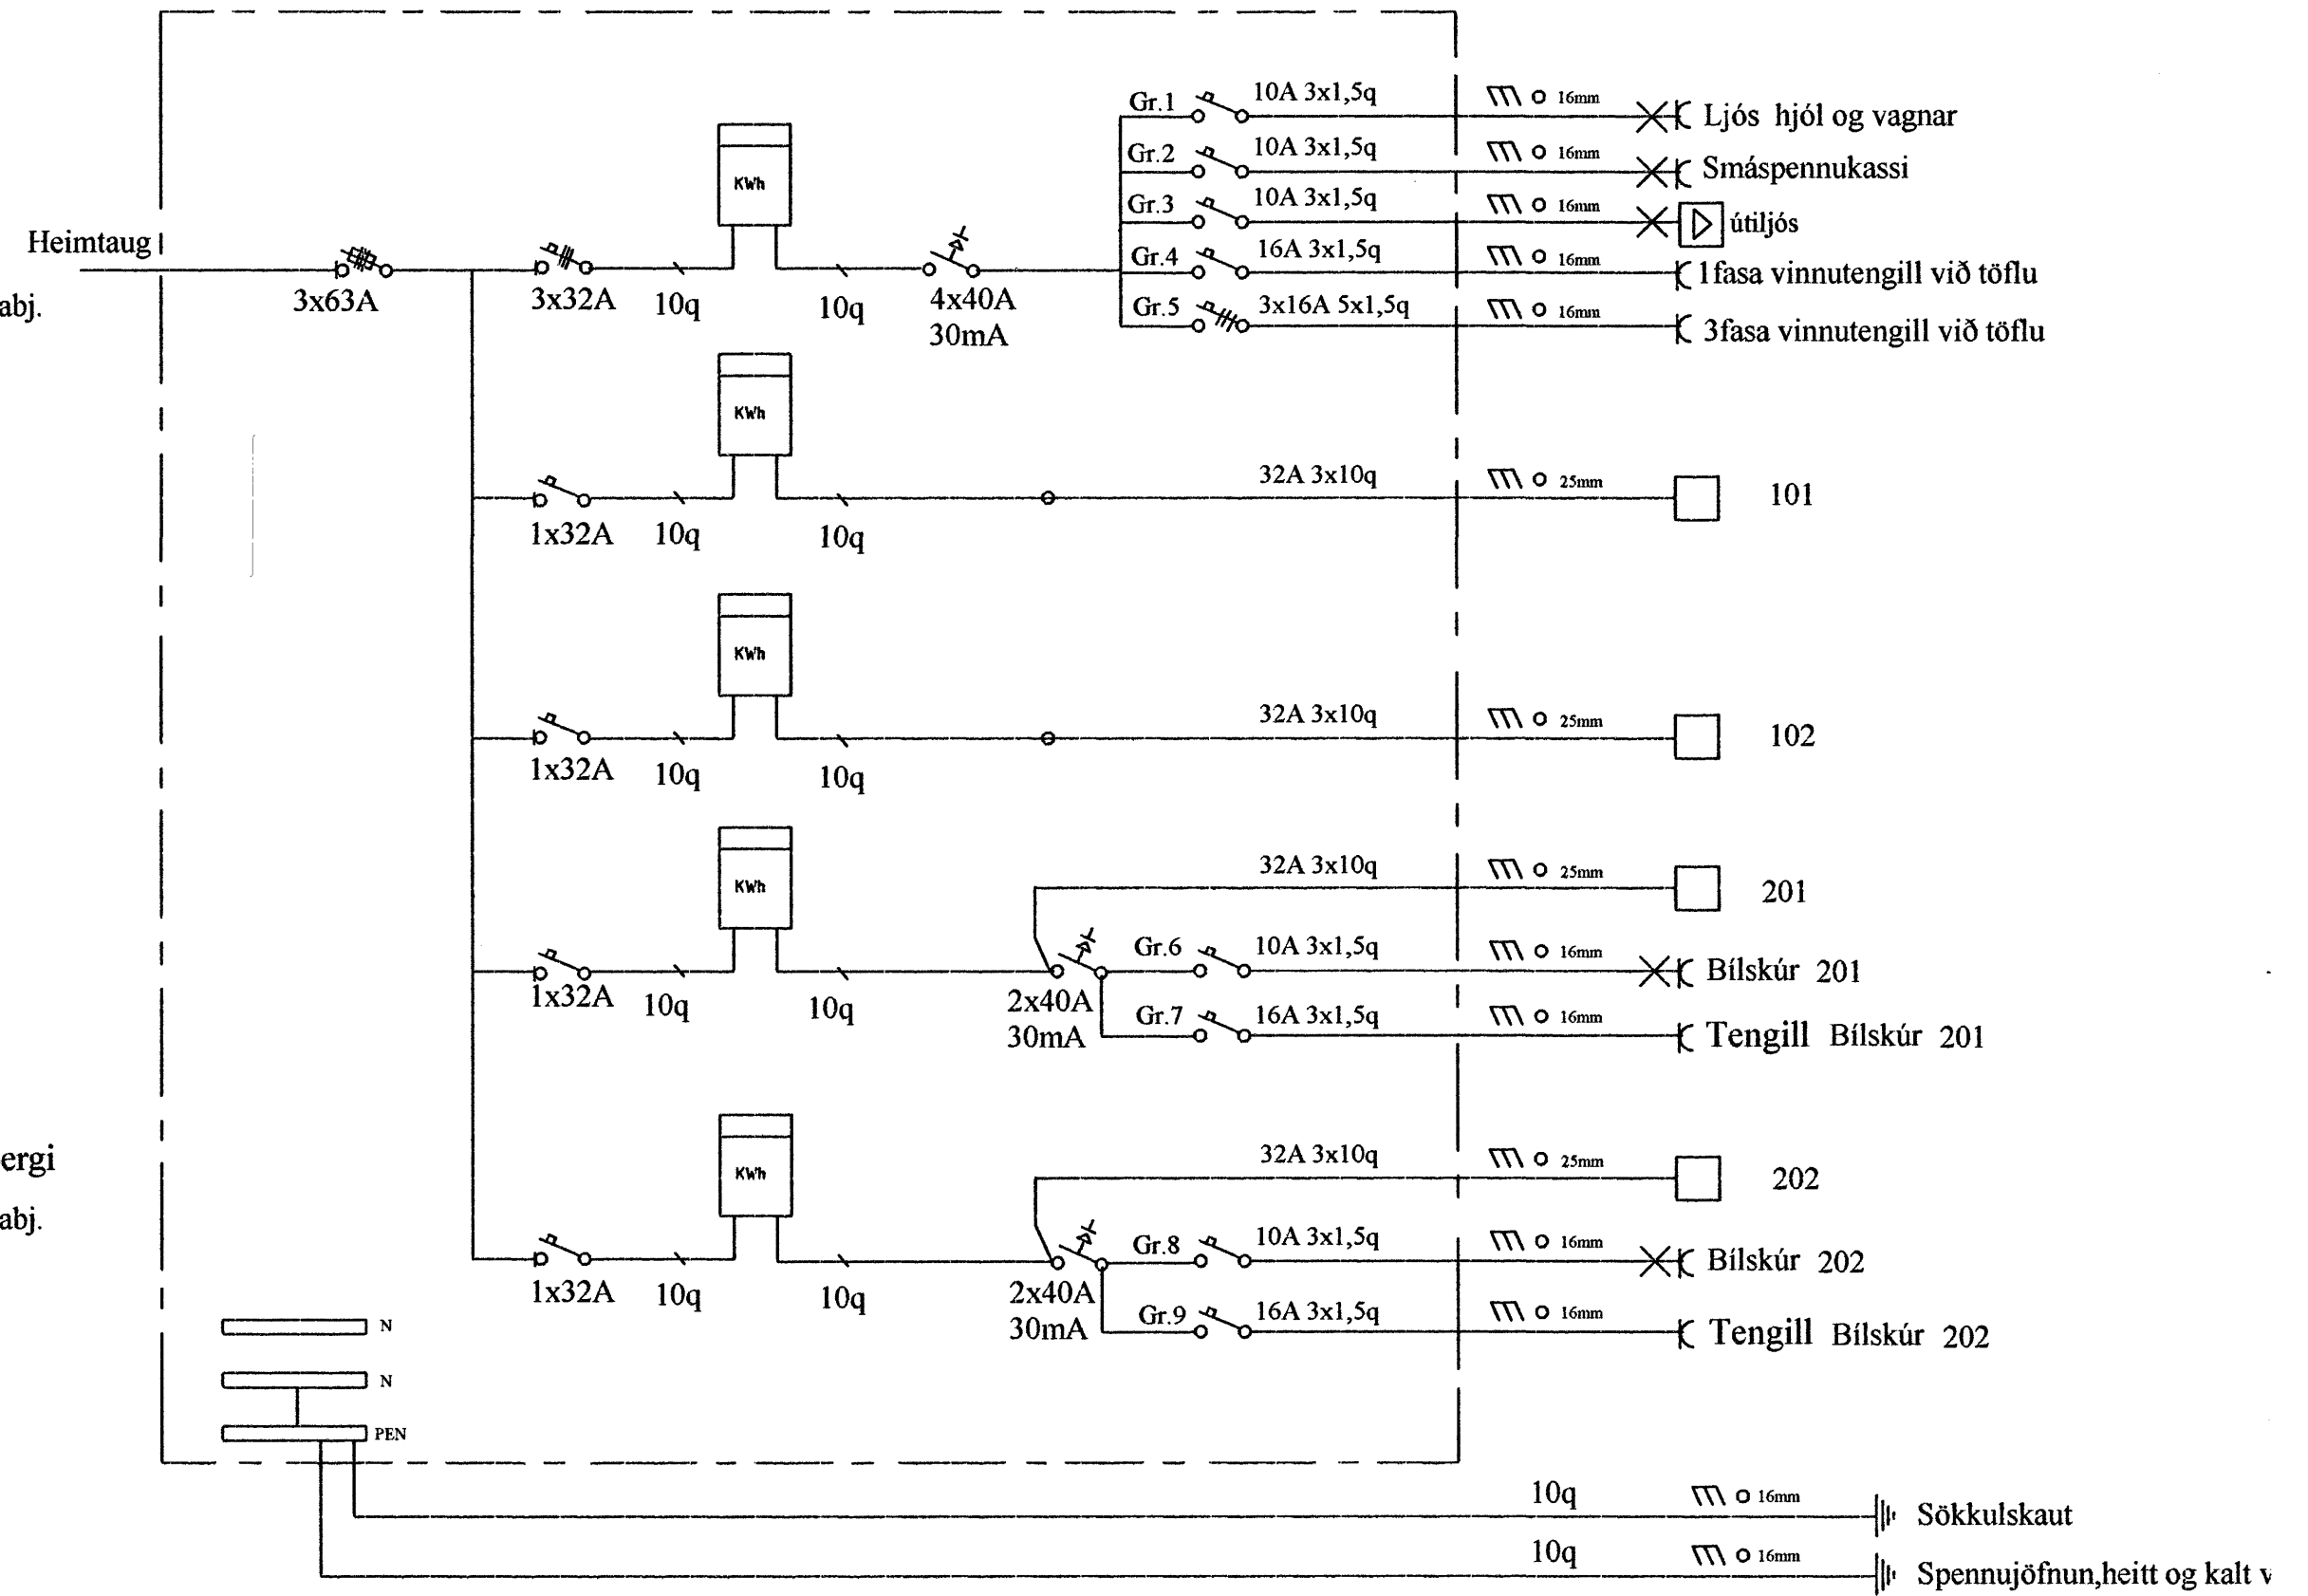

Aðaltafla einlínamynd

Teiknað í Apríl 2006	Drekavellir 16 221 Hafnarfirði
Reyndarteikning	
	Hallgrímur Valberg Löggitur raflagnahönnuður
Blað 4 af 4	290761-3959 Sími 8960698
	<i>Sálfríður Valberg</i>