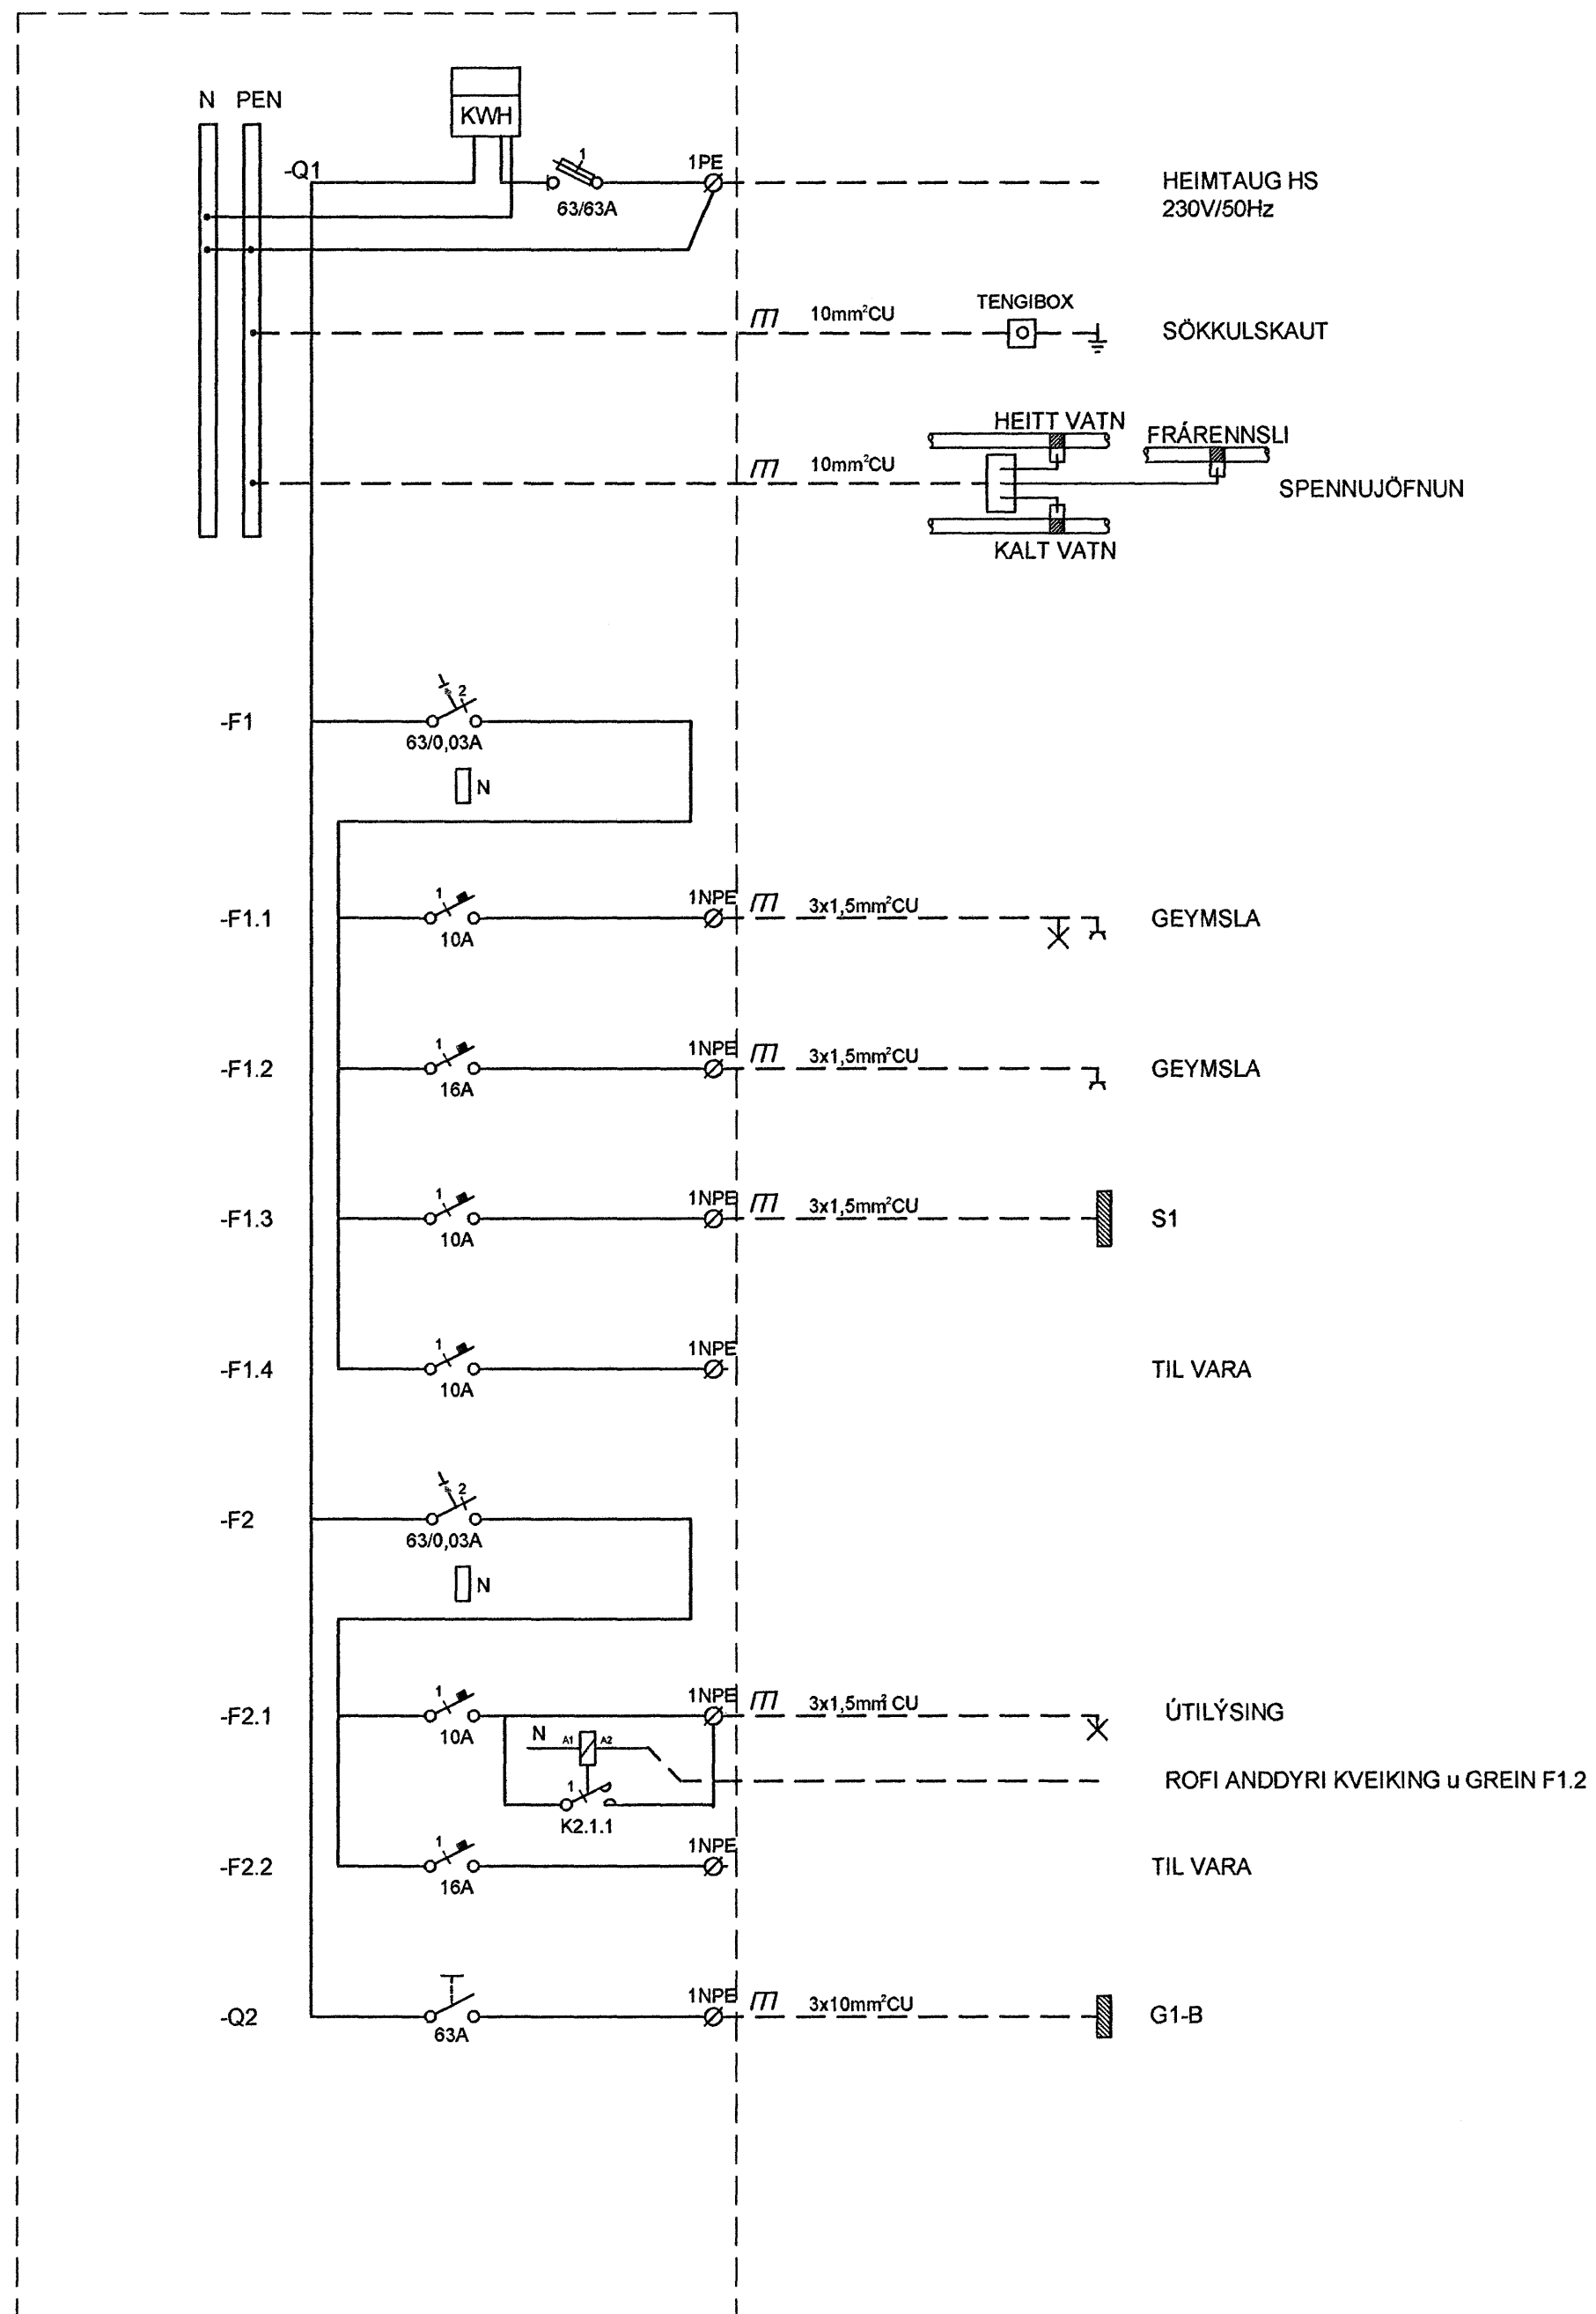

ADALTAFLA, T1-B

Útg. Dags. Skýring Hannað/Yfirfarið

VSB

VERKFRÆÐISTOFA

BÆJARHRAUN 20 · 220 HAFNARFJÖRDUR · KENNIT. 710796-2899
 vsb@vsb.is · Sími 585 8600 · Fax 585 8610 · www.vsb.is

Áritun sérhönnuðar
 Ragnar Viktor Karlsson Kt: 220470 5129

Verkhelti
VESTURGATA 12B
HAFNARFJÖRDUR
 Verkhelti
RAFKERFI Kt. 110457-2789
EINLÍNUTEIKNING
ADALTAFLA T1-B

Hannað	Teiknað	Yfirfarið	Kvarði	Síða
BSG	BSG	RVK	-	-
Dags.	Verkefni	Teikning	Útgáfa	
20.09.2006	06745	RB601	-	