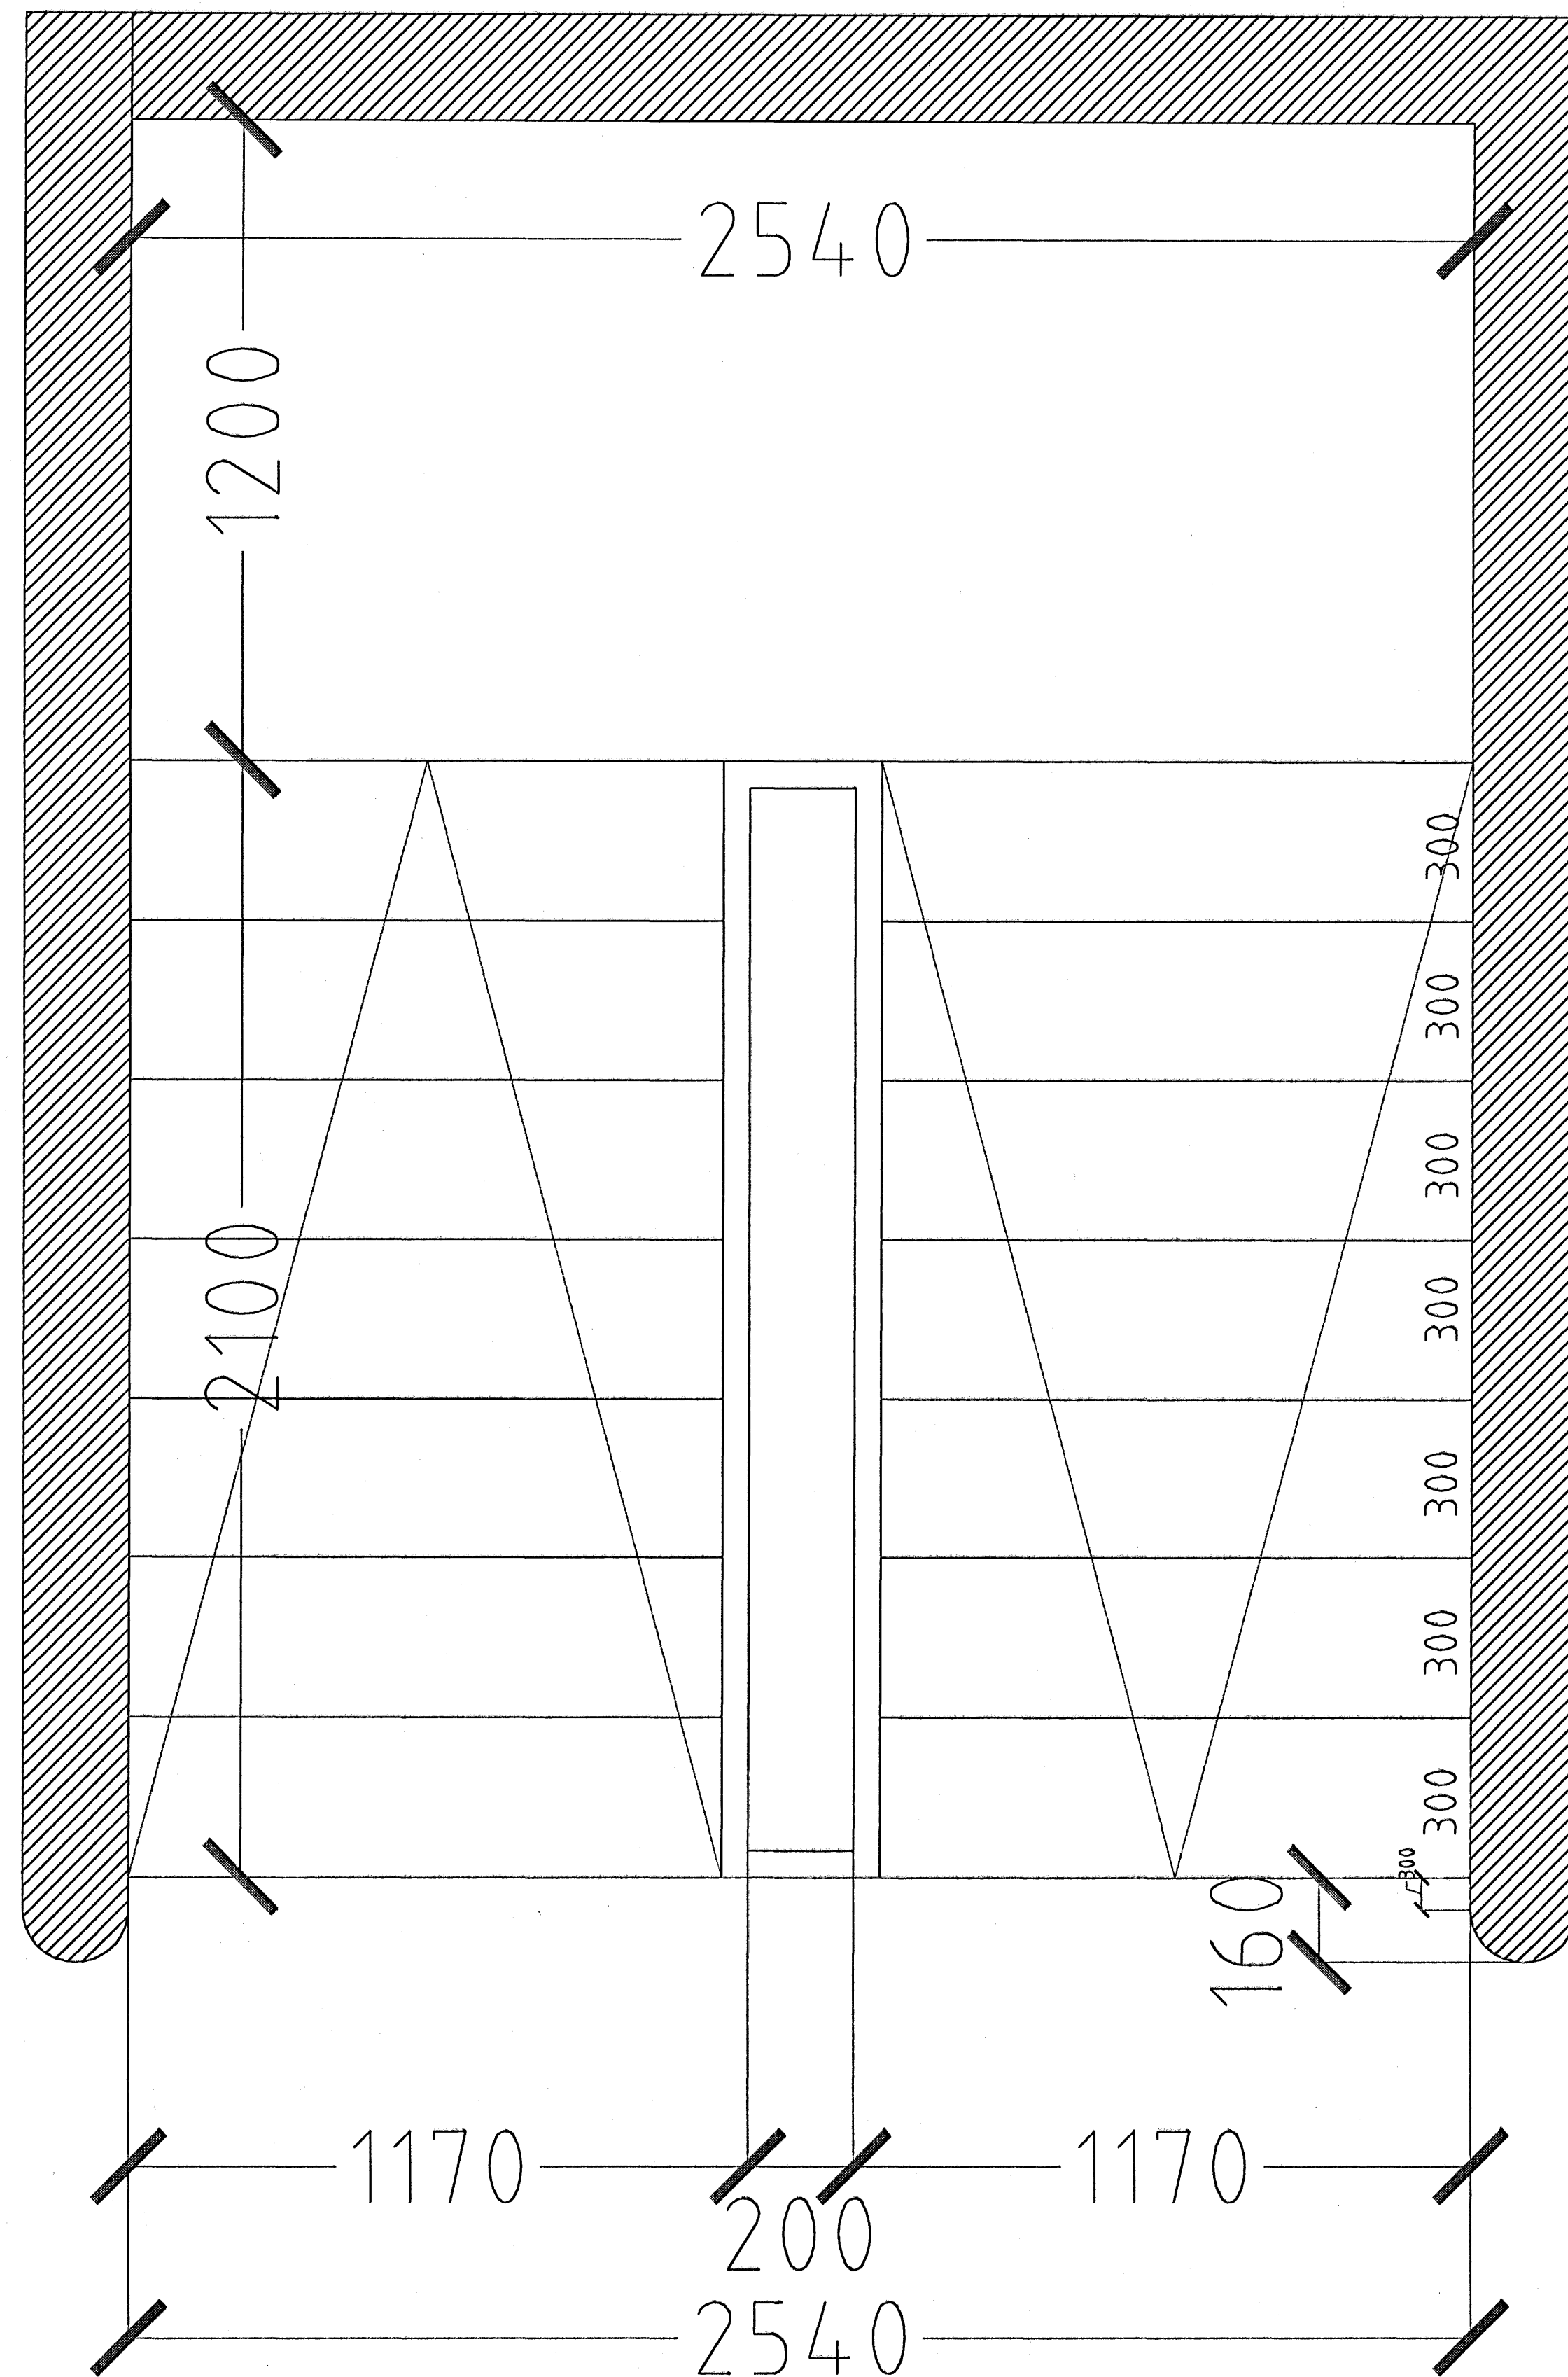

# ESKIVELLIR 3 HAFNARFIRÐI VERKÞING EHF.

**GRUNNMYND STIGI MKV. 1:10.**

**SNID Í ÞREP MKV. 1:10.**

**1 - 2 & 3 HÆÐ.**

ESKIVELLIR 3 HAFNARFIRÐI.

Sigurður Þorvarðarson byggingafræðingur b.f.í.  
Teiknistofan Strandgötu 11 220 Hafnarfirði.  
Sími: 5651510. Netfang: teiknistofan@simnet.is  
STH. teiknistofan ehf. kt. 510298-2769. Kt. aðalhönnuðar: 141250-4189.

Skýringar:	Séruppdráttur.
Teikning:	Stigateikning 1 - 2 & 3 HÆÐ.
Mælikvarði:	1: 10. Dagsetning: 22 nóvember 2004.
Undirskrift:	16-12-05 <i>Sonh</i>
Blað nr:	9 af 13.
Breytt:	