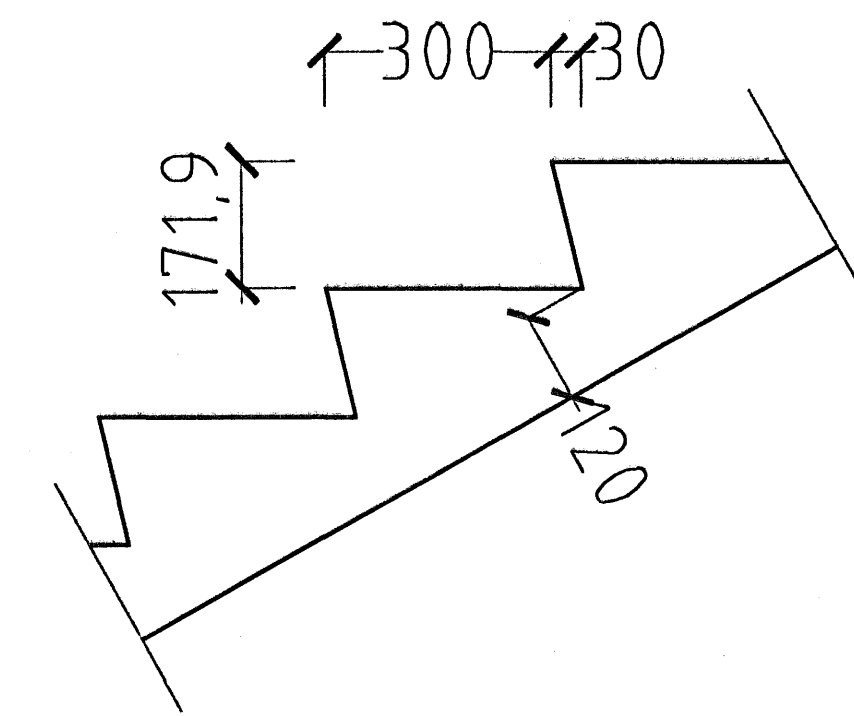

# ESKIVELLIR 3 HAFNARFIRÐI VERKÞING EHF.

**GRUNNMYND STIGI MKV. 1:10.**

**SNID Í ÞREP MKV. 1:10.**

**1 - 2 & 3 HÆÐ.**

ESKIVELLIR 3 HAFNARFIRÐI.

Sigurður Þorvarðarson byggingafræðingur b.f.í.  
Teiknistofan Strandgötu 11 220 Hafnarfirði.  
Sími: 5651510. Netfang: teiknistofan@simnet.is  
STH. teiknistofan ehf. kt. 510298-2769. Kt. aðalhönnuðar: 141250-4189.

Skýringar:	Séruppdráttur.
Teikning:	Stigateikning 1 - 2 & 3 HÆÐ.
Mælikvarði:	1: 10. Dagsetning: 22 nóvember 2004.
Undirskrift:	16-12-05 <i>Sonh</i>
Blað nr:	9 af 13.
Breytt:	