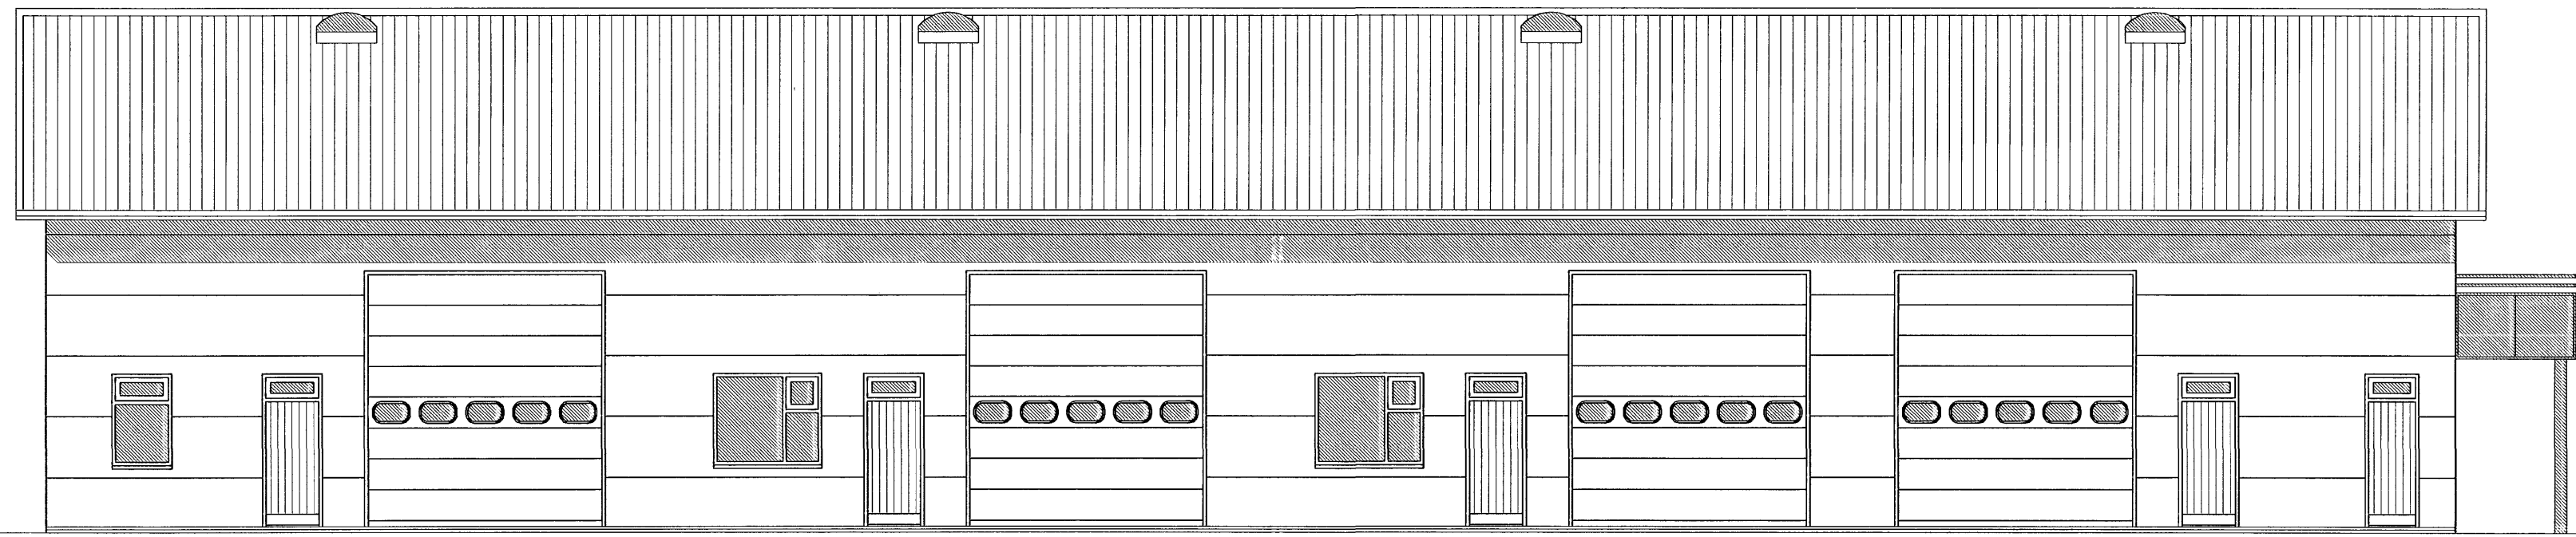

**GJÁHELLA 3 HAFNARFIRÐI.**

**ÚTLIT SUÐUR MKV. 1:100.**

**ÚTLIT AUSTUR MKV. 1:100.**

**ÚTLIT NORÐUR MKV. 1:100.**

**ÚTLIT VESTUR MKV. 1:100.**

**GJÁHELLA 3 HAFNARFIRÐI.**

Sigurður Þorvarðarson byggingafræðingur b.f.  
 Teiknistofan Strandgötu 11 220 Hafnarfirði.  
 Sími: 5651510. Netfang: teiknistofan@islandia.is  
 STH. teiknistofan ehf. kt. 510298-2769. Kf. aðalhönnuðar: 141250-4189.

Skýringar:	Aðaluppdráttur.	Dagsetning:	15 febrúar 2007.
Teikning:	Útlitsmyndir.		
Málkvarði:	1 : 100.		
Undirskrift:	<i>14/304/07</i>		
Blað nr.:	3 af 4.		
Breytt:			