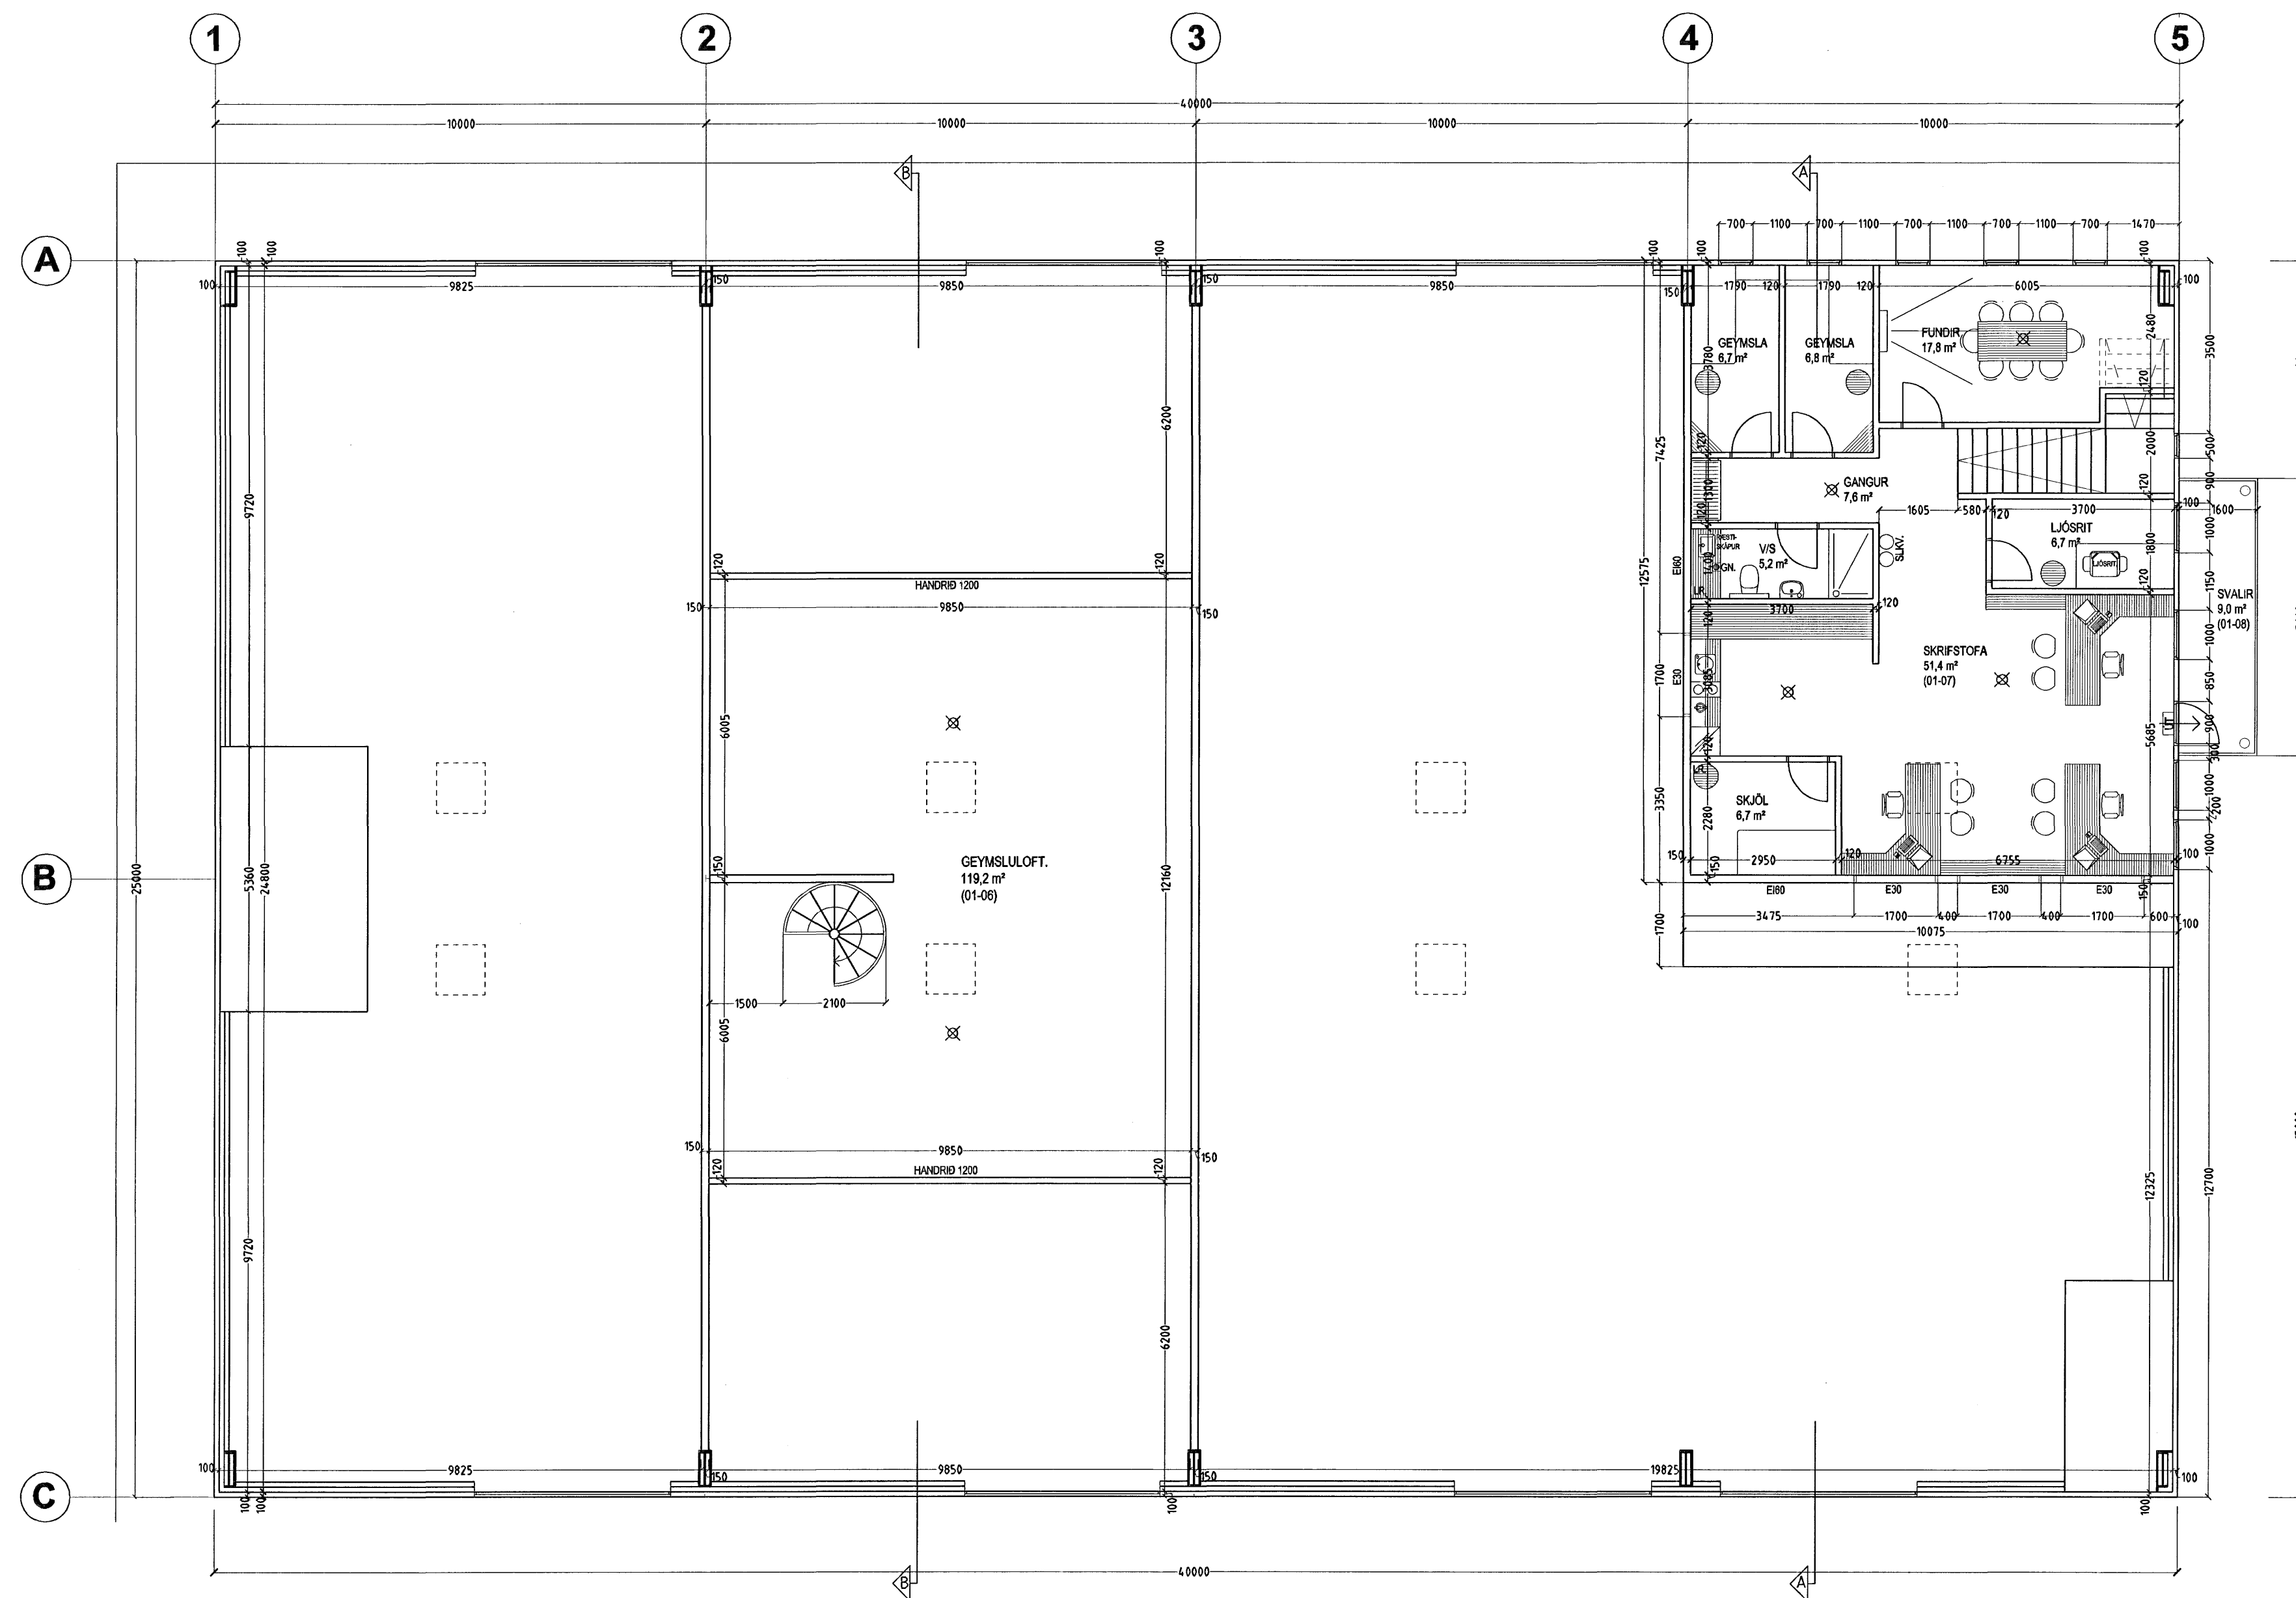

GJÁHELLA 3 HAFNARFIRÐI.

RISHÆÐ MKV. 1:100.