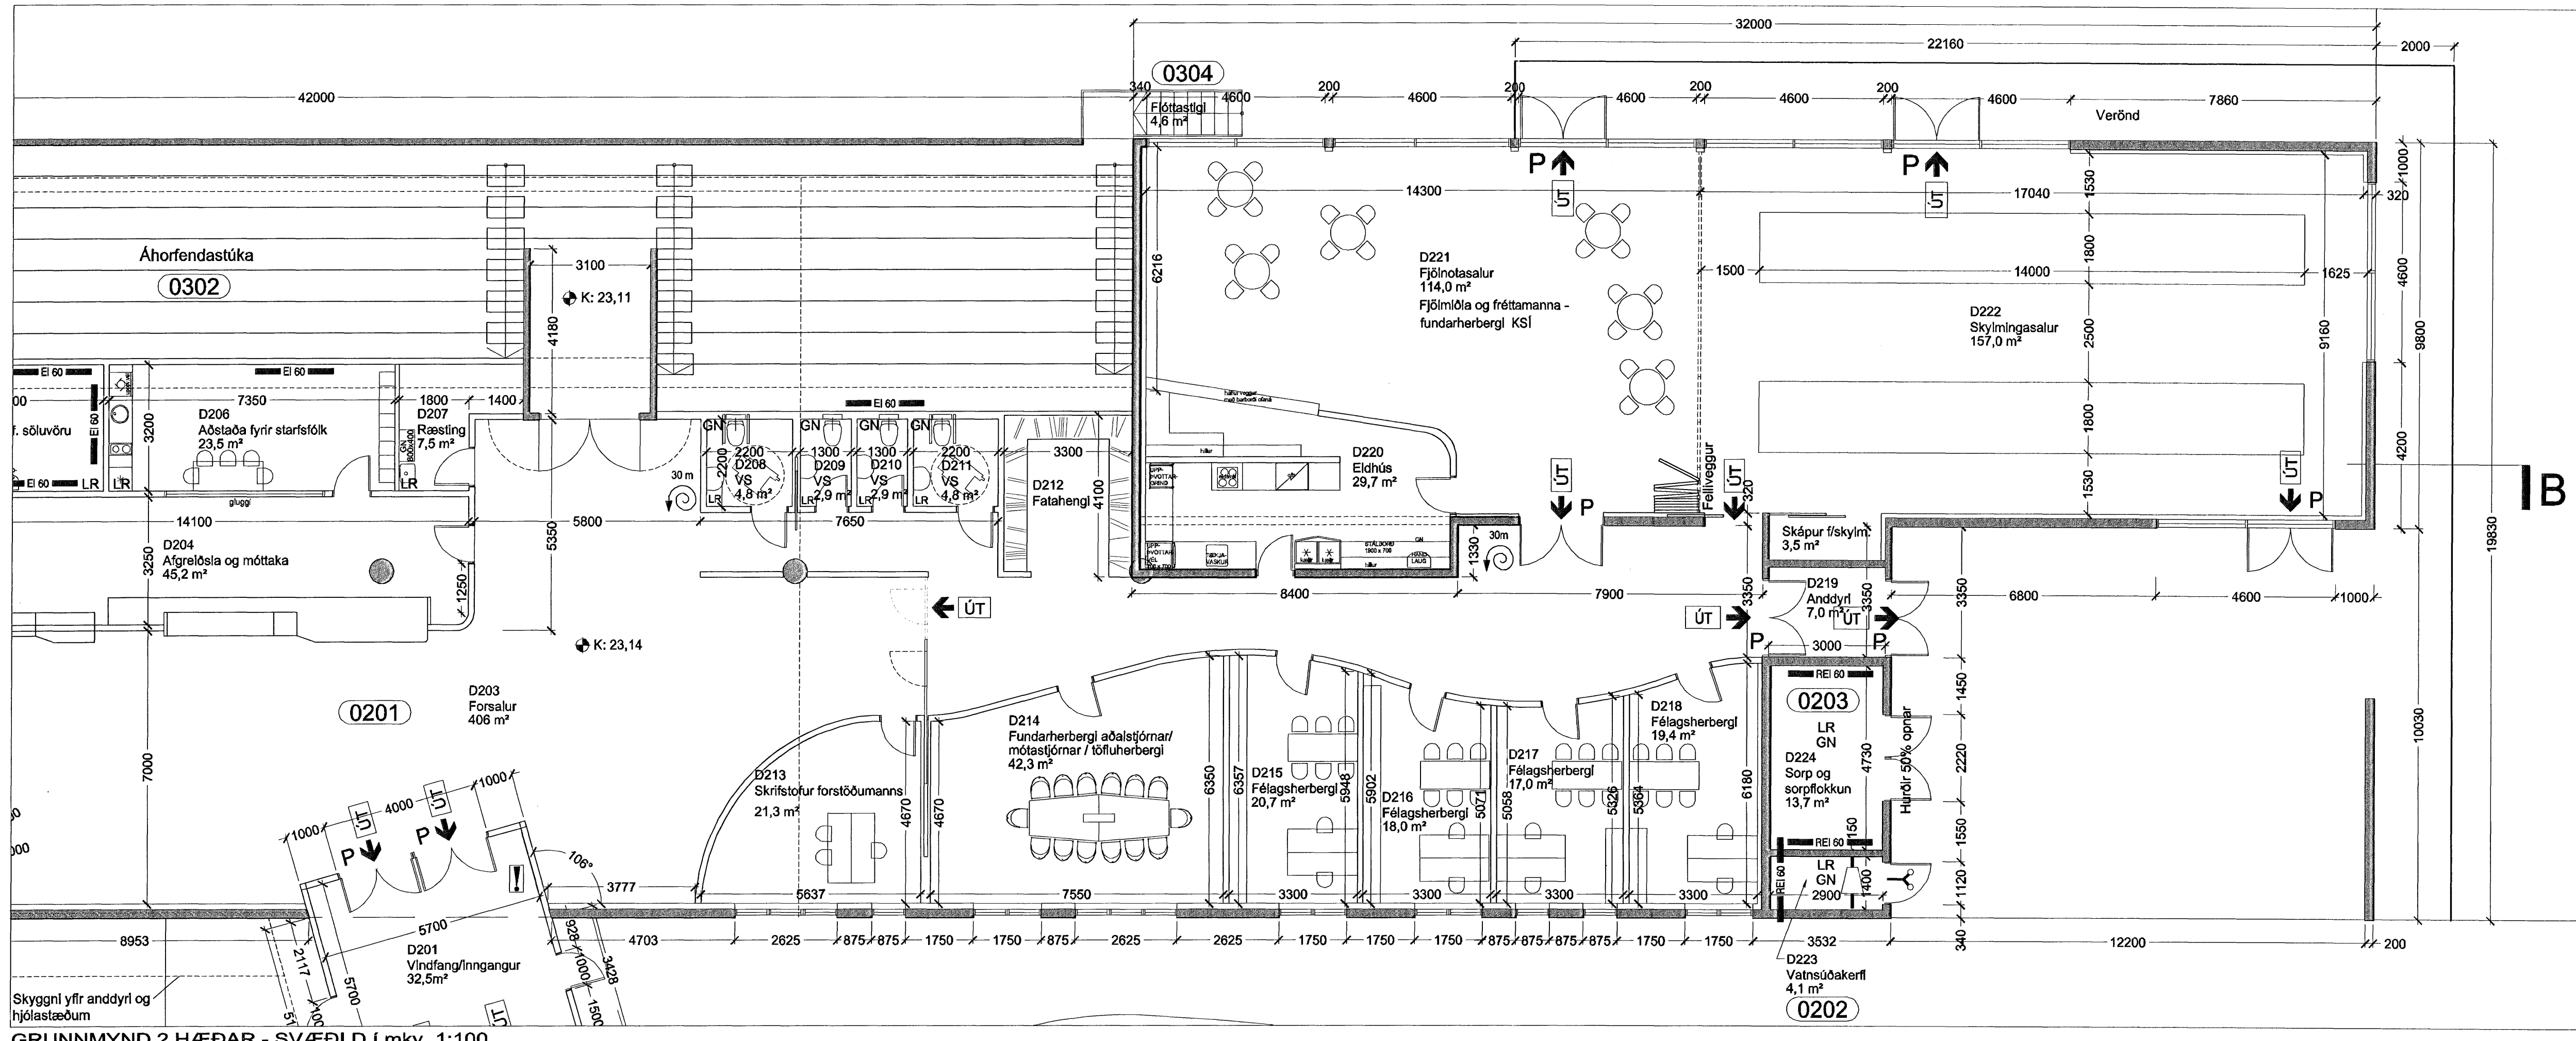

GRUNNMYND 2.HÆÐAR - SVÆÐI D I mkv. 1:100

29.9.06
HEILBRIGÐISEITRILITS
HAFNARFJÁRDAR-
OG KÖPAVAGSSVÆÐIS
Gardagöngur - 210 Gardabæ
Kull Stefánsson

Fasteignafélag Hafnarfjarðar
Íþróttamiðstöðin Klapkrika

0604

Landnúmer: 121342
Stgr. 48001000

ADALUPPRÁTTUR
GRUNNMYND 2. HÆÐAR
SVÆÐI D

(99)-A03-011
ÚTGÁFA 00

MKV.: 1:100
TEIKNAD: SEI/AMT/BSS/UBE
ÚTGÁFA DAGS: 22.09.2006
STOFN. DAGS: 21.08.2006

BATTERIÐ
ARKITEKTAR
Jón Ólafur Ólafsson EAL
Sími: 5506583-4099
Sígurður Einarsson FAI
Sími: 110457-2789
Sígurður Harðarson FAI
Sími: 133-446-3999

Ít: 521291-1259
Tröðuhraun 1
220 Hafnarfjörður

© BATTERIÐ EHF
ÖLL AÐNOT OG AFRITUN TÆKNINGAR EÐ ILUTA EÐA Í HEILD EÐR HÁÐ SKRIFLEIÐI LEYF: HÖFUNDAN