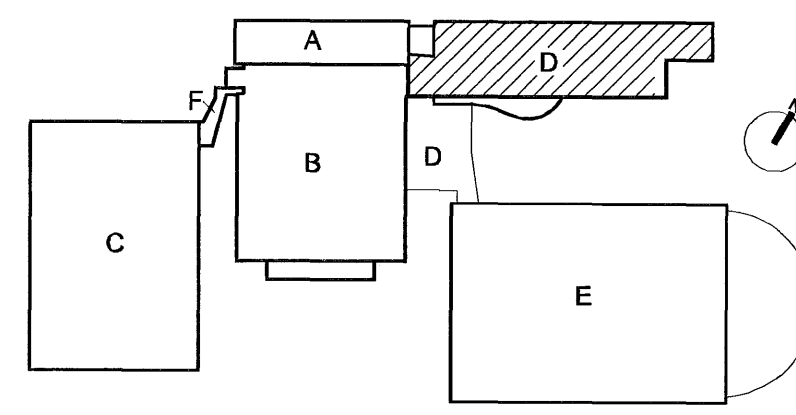

Lýkilymynd mkv: 1:2000

Hús	Matshluti
A	03
B	04
C	05
D	06
E	07