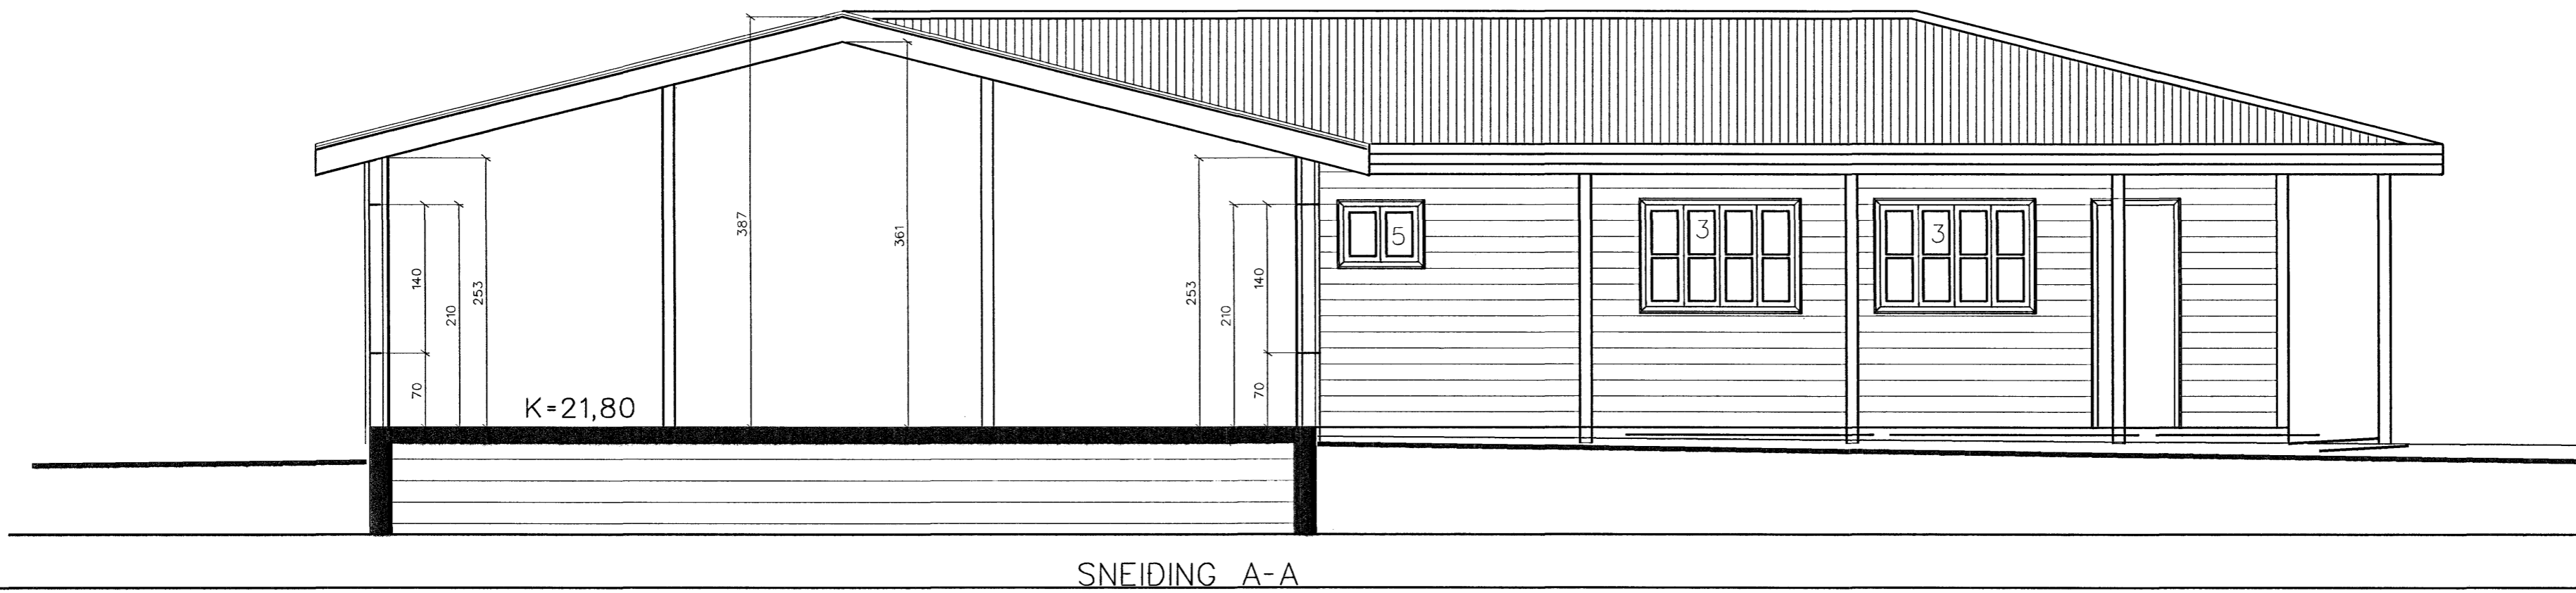

SNID B-B

SNEIDING A-A

Byggingatulltrúi Hafnarfjarðar  
Afgreitt þann  
12. FEB. 2005

FÍFUVELLIR 26

VINNUTEIKNINGAR Dags : 15. MARS 2004

SNID A-A OG B-B Mk. 1:50

C: TEIKN/EINBYLI/HAFNARFJ.FÍFUVELLIR50hl..dgn BLAD: 4