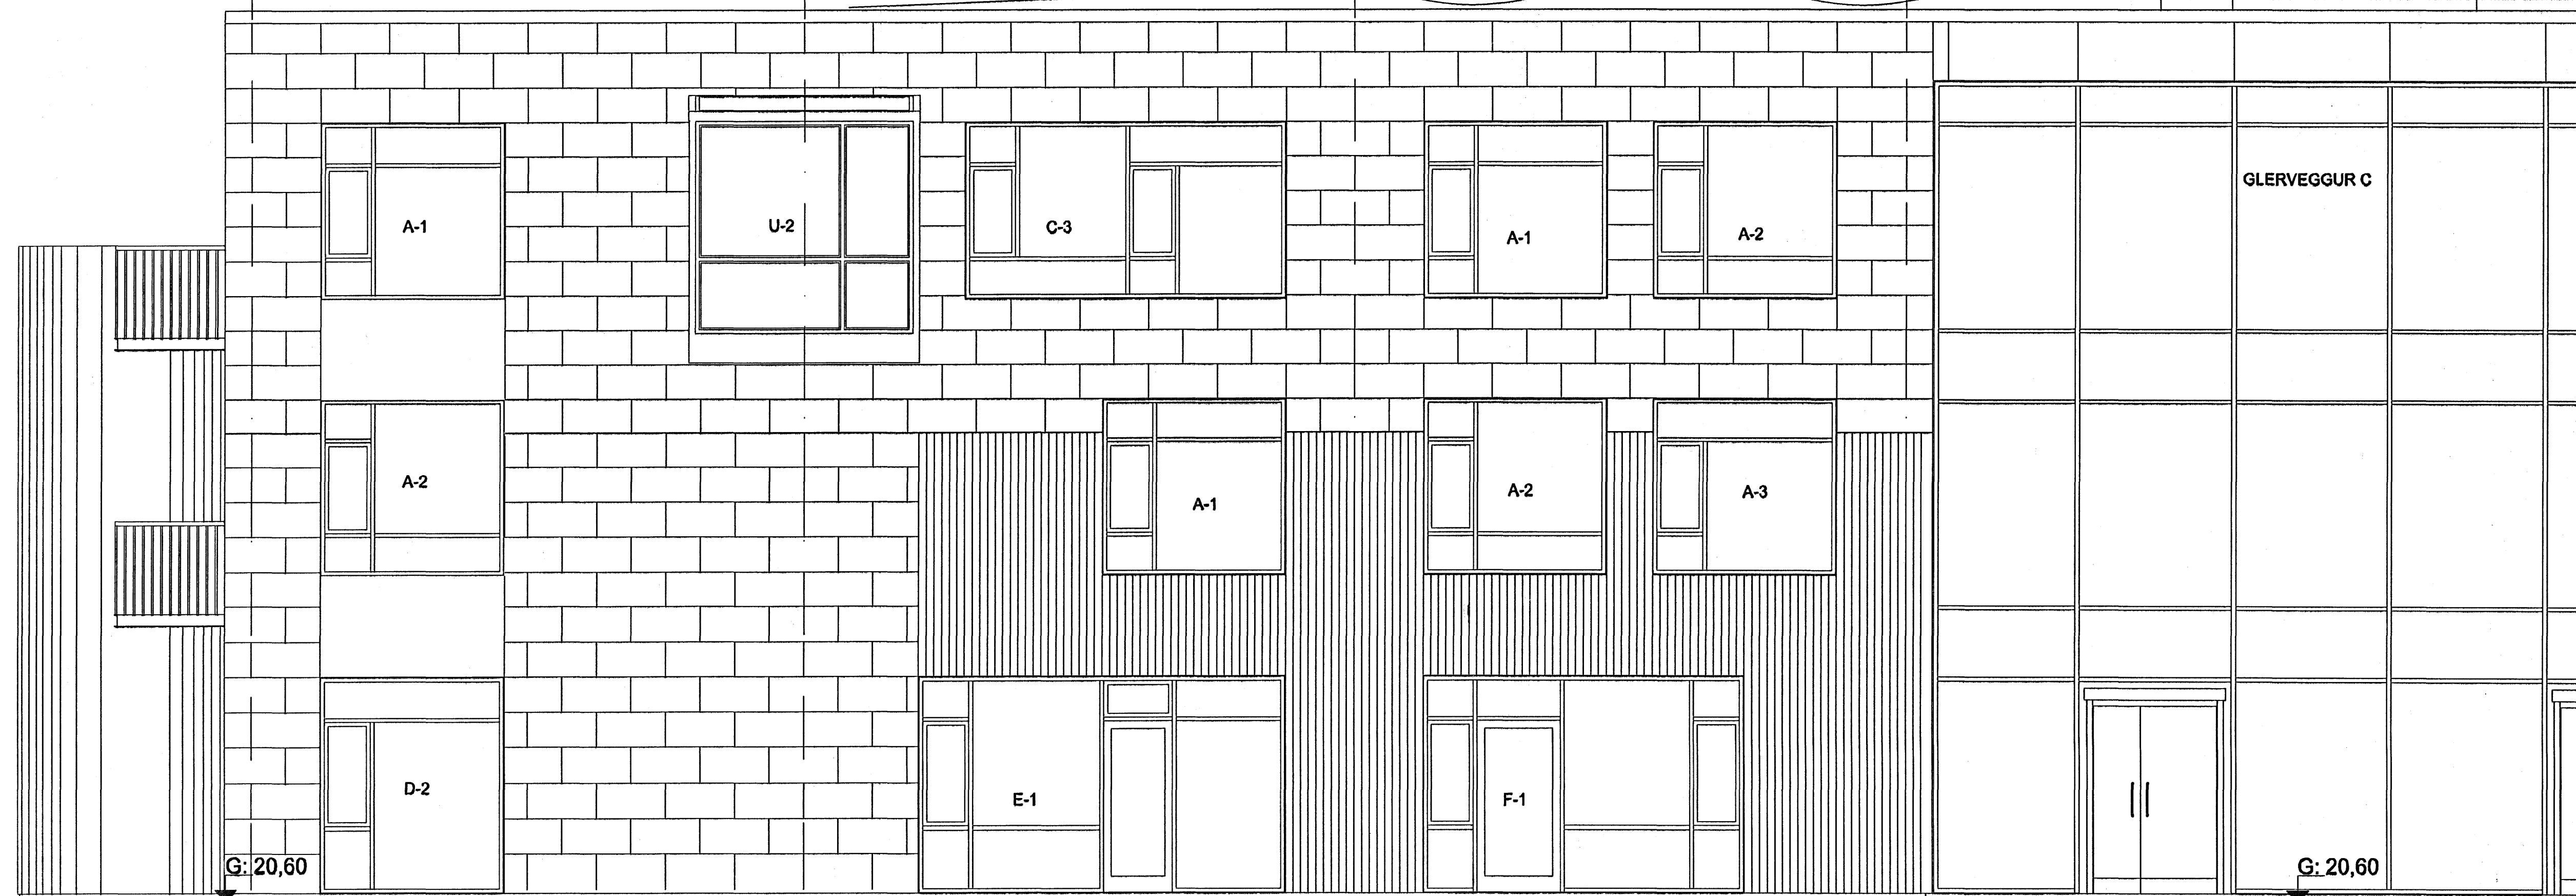

ÚTLIT TIL VESTURS

ÚTLIT TIL NORÐURS

A - 28.11.2005. Innihaldið er á milli bláa lína. SKALA: 1:500

á stofunni arkitektar
Bergslóðastræti 10, Rvk. Sími 551 1460. Stofunni@stofunni.is

Finna Björgvinsdóttir, arkitekt FAI KT: 190946-3069