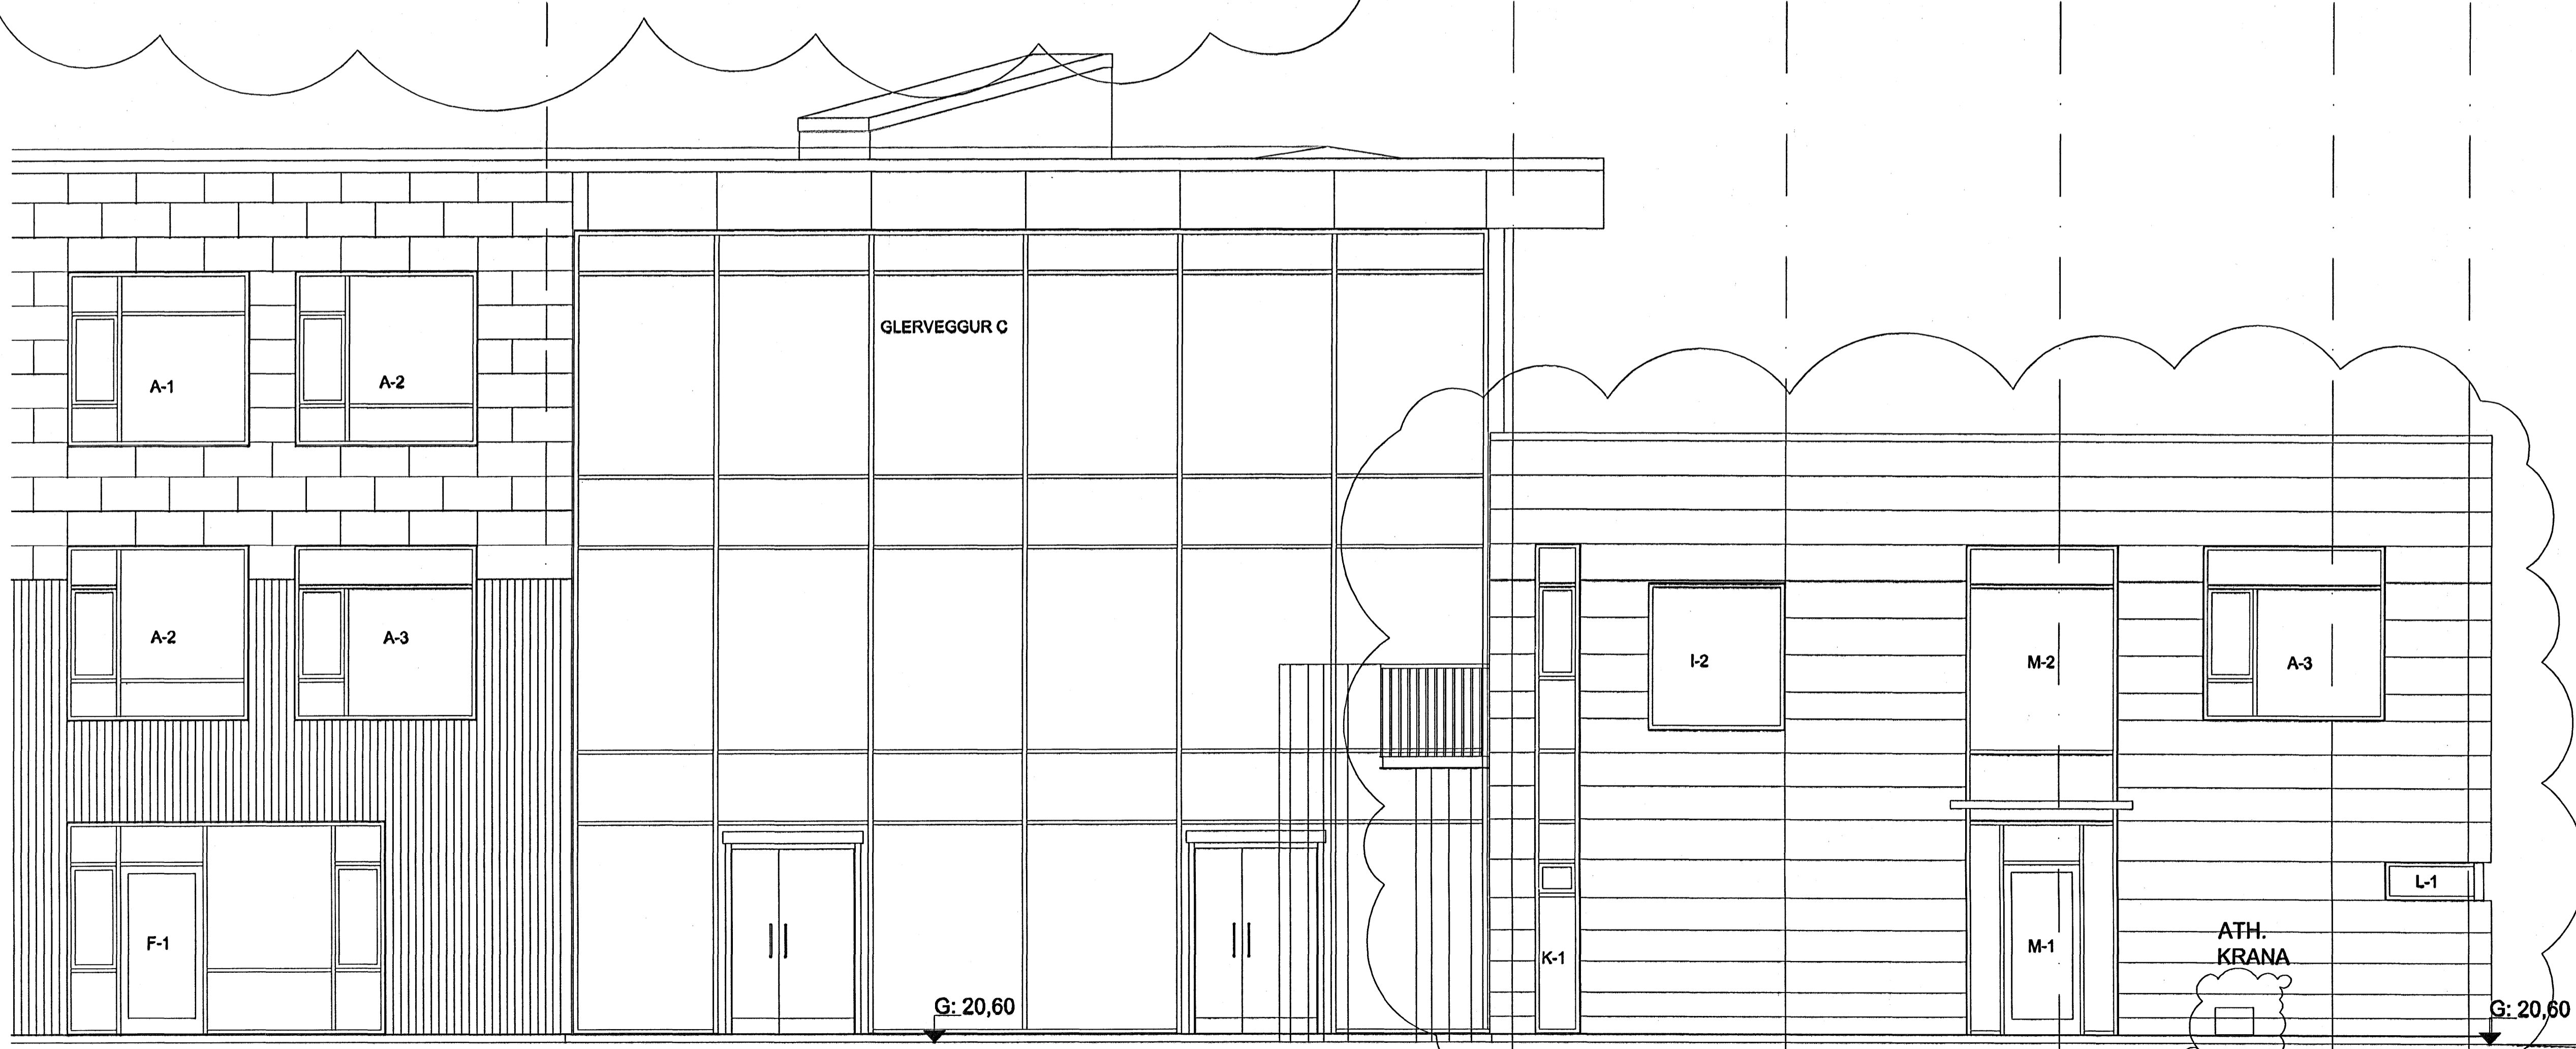

ÚTLIT TIL VESTURS

ÚTLIT TIL NORÐURS

A - 28.11.2005. Inniátt séð frá norðvestri.
SK. DRÖG. DRÖGING SKALA 1:200

á stofunni arkitektar
 Bergsæðastræti 10. Rvk. Sími 551 1480. Stofn@stofunni.is

Finnur Þjörgvinsson, arkitekt FAI KT: 190946-3069

Hilmar Þór Björnsson, arkitekt FAI KT: 280845-3109

Sigríður Ólafsdóttir, arkitekt FAI KT: 071070-5069

DREKAVELLIR 9
 HRAUNVALLASKÓLI - 1.ÁFANGI
 Sérhæfing - 50 hl.ú. - ÚTLIT
SKALA 1:200 DRÖG. DRÖGING SKALA 1:200