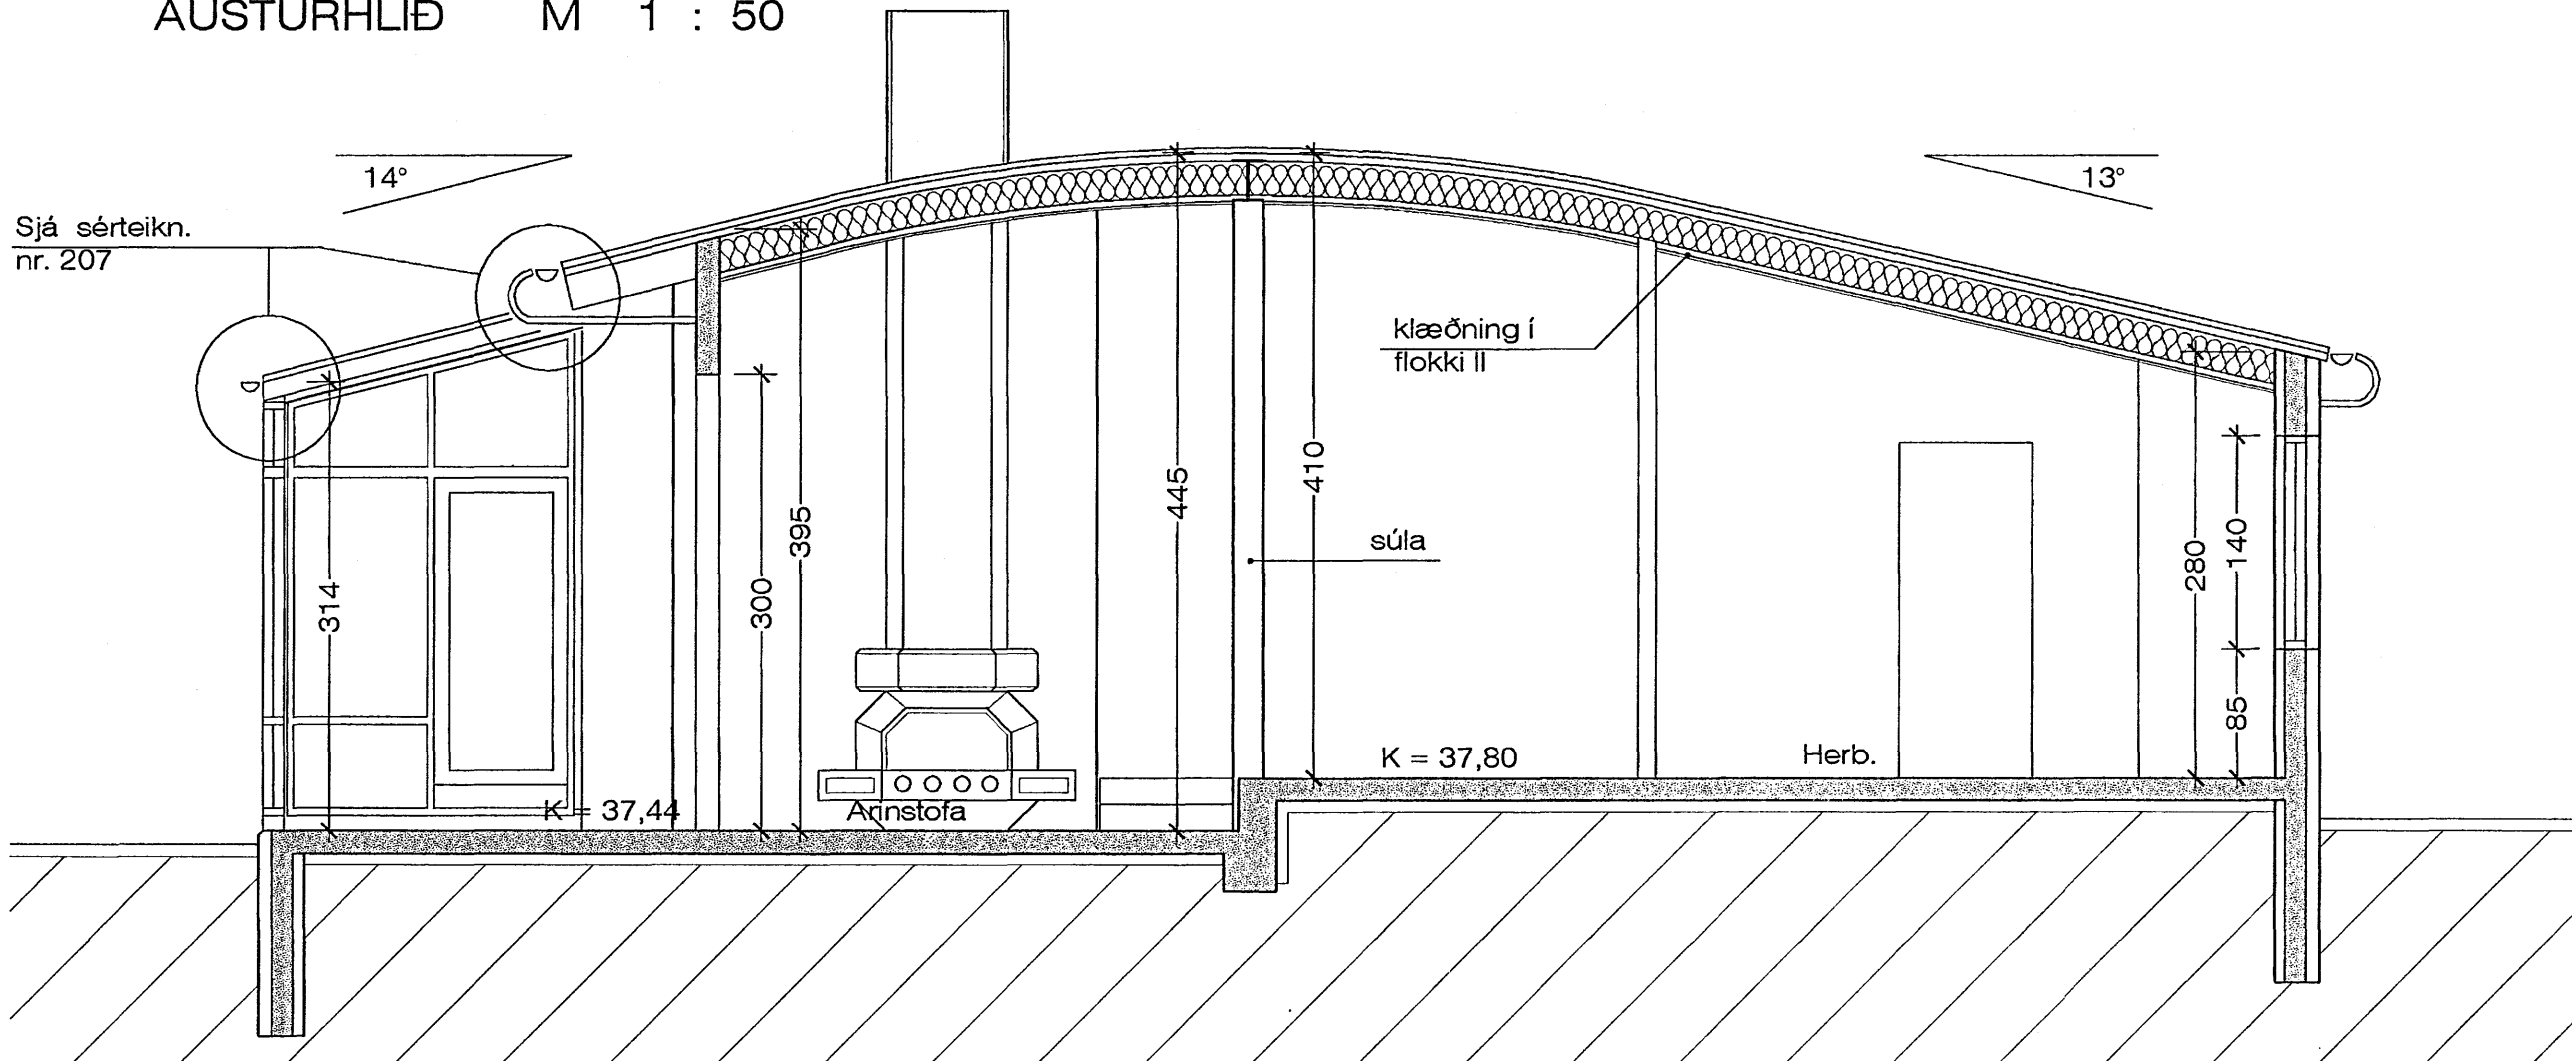

SÚÐURHLIÐ M 1 : 50

AUSTURHLIÐ M 1 : 50

SNEIÐING B - B M 1 : 50

Breytt. 6. - 6. - 2006  
Breytt útlit á sólstofu.

SPÓAÁS 10, HAFNARFIRÐI ÚTLIT, SNIÐ

VERK. NR. 223      DAGS. 22.02.2000      MÁL. 1:50  
TEIKN. NR. 203      BREYTT. 6. - 6. - 2006

**JÓN GUÐMUNDSSON** ARKITEKT *Jón Guðmundsson* KT. 310551  
VINNUSTOFA. SKÚLAGÖTU 63 REYKJAVÍK. SÍMI 552 5055 3259

Jón Guðmundsson arkitekt. Suðurlandsbraut. 16 7.6.2006 11:09 sparm2001.dwg