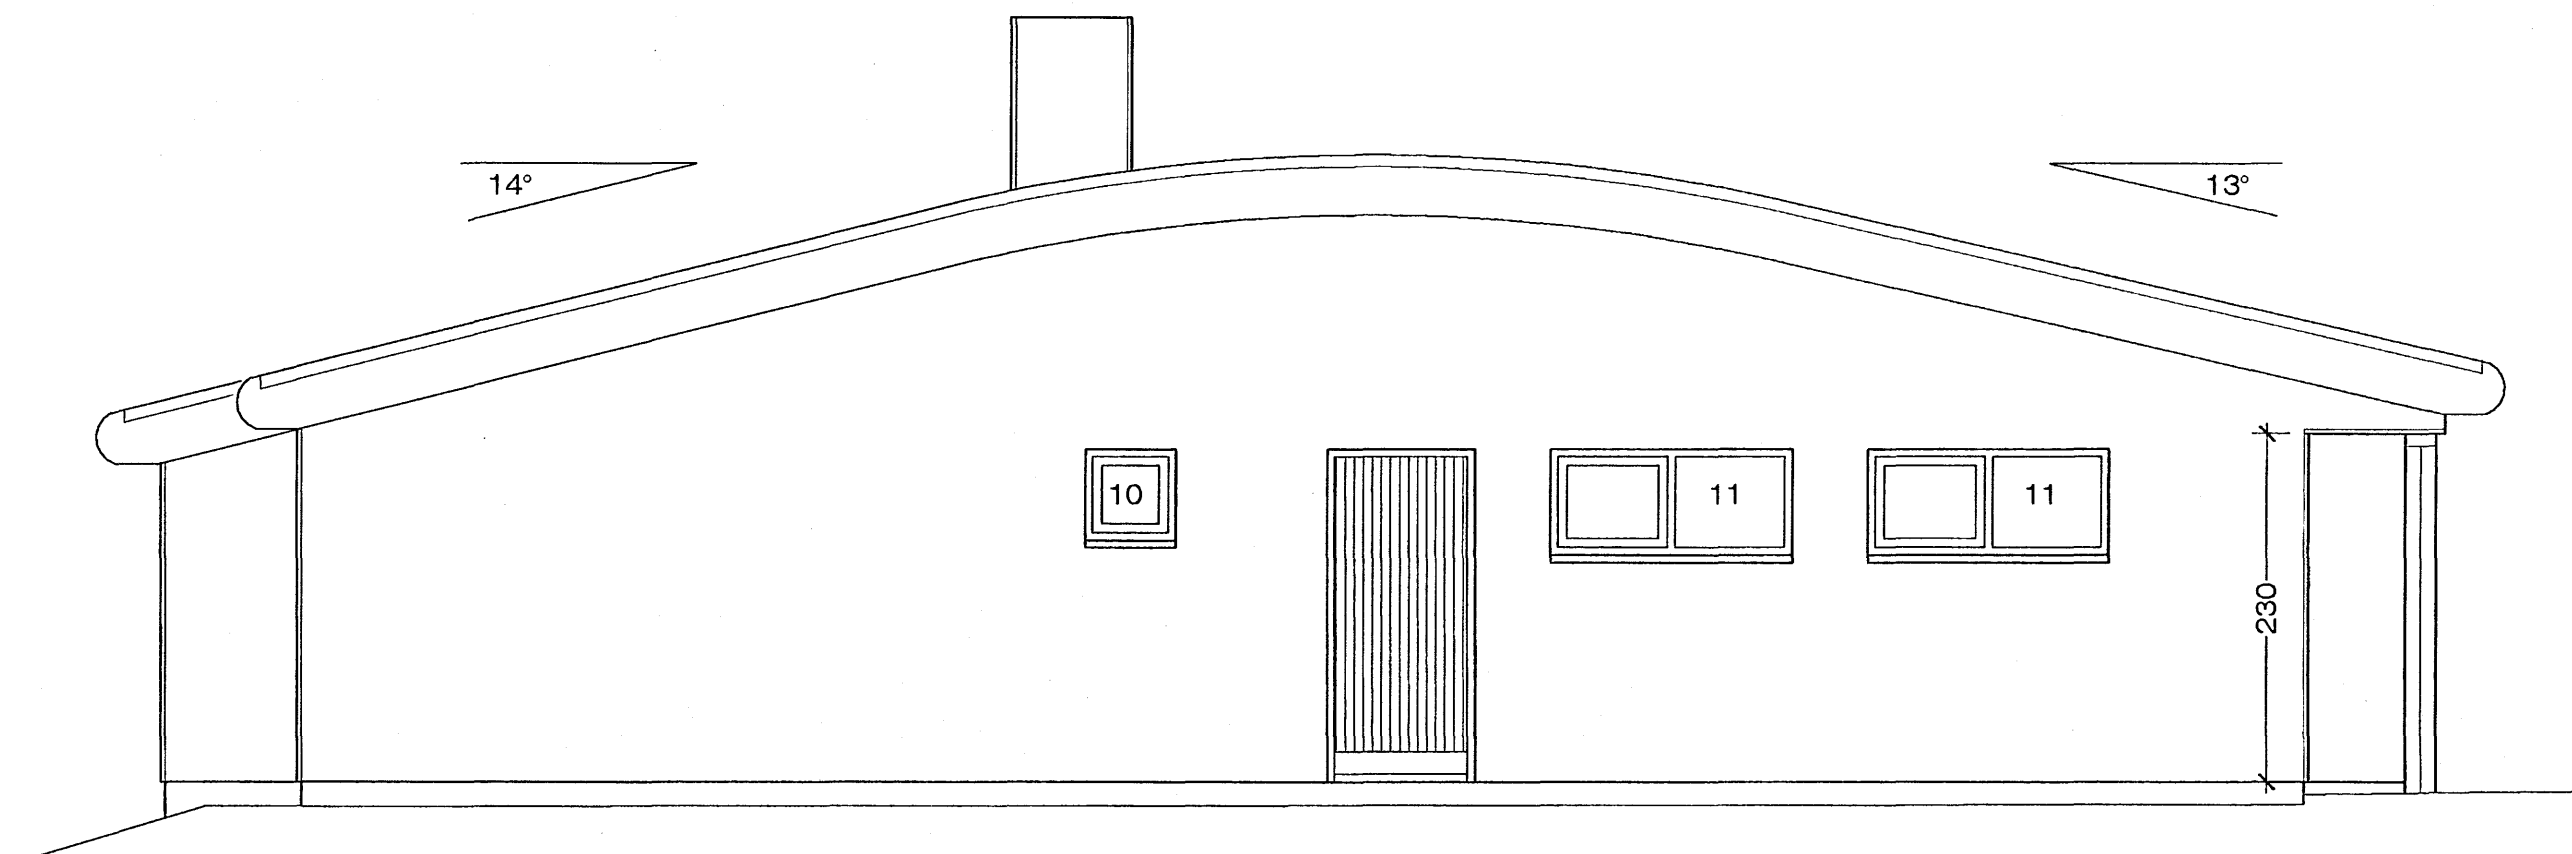

SÚÐURHLIÐ M 1 : 50

AUSTURHLIÐ M 1 : 50

SNEIÐING B - B M 1 : 50

Breytt. 6. - 6. - 2006  
Breytt útlit á sólstofu.

SPÓAÁS 10, HAFNARFIRÐI ÚTLIT, SNIÐ

VERK. NR. 223      DAGS. 22.02.2000      MÁL. 1:50  
TEIKN. NR. 203      BREYTT. 6. - 6. - 2006

**JÓN GUÐMUNDSSON** ARKITEKT *Jón Guðmundsson* KT. 310551  
VINNUSTOFA. SKÚLAGÖTU 63 REYKJAVÍK. SÍMI 552 5055 3259

Jón Guðmundsson arkitekt. Suðurlandsbraut. 16 7.6.2006 11:09 sparm2001.dwg